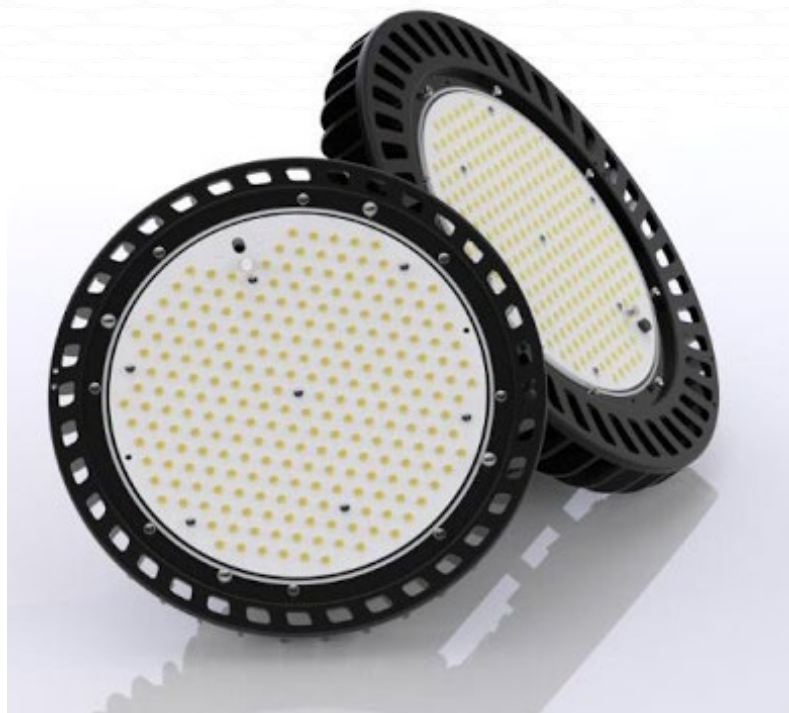

Vileds ofrece esta luminaria ideal para trabajar con sistemas fotovoltaicos aislados.

Su principal aplicación es en carreteras, viaductos, calles de ciudad, puentes y cualquier tipo de caminos.

Características

Esta luminaria utiliza un sistema modular de LEDs con varios ángulos de apertura y potencias.

Características

Lúmenes	5000-35000lm
Color	5800 / 6500 °K
Potencia	30-300W
Ángulo de apertura	65° x 135°
Voltaje	100-240VCA
Protección	IP65
Dimensiones	490 x 304 x 128 mm

Características

Lúmenes	9000-36000lm
Color	3000-5700 °K
Potencia	60-250W
Ángulo de apertura	120°
Control	0-10 V Dimming
Voltaje	100-277VCA
Protección	IP65
Dimensiones	Diámetro 280 x 191 mm

A photograph of a modern glass skyscraper at night. The building features a central courtyard with a fountain. The glass facade is illuminated from within, and the sky is dark. The overall scene is a vibrant urban landscape.

Industrial

Tira Flexible Con proteccion IP67 hecho de silicon 100%. Resistente a medios humedos y a exposiciones prolongadas del sol. No se pone amarillo el recubrimiento. Eficacia de 7lm/LED. Garantizada para proyectos exigentes.