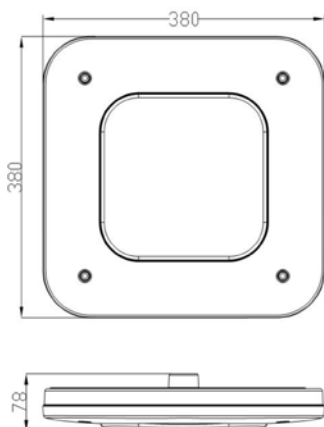

Características

Lúmenes	14300lm
Color	5700 °K
Potencia	130W
Ángulo de apertura	110°
Voltaje	100-277VCA
Protección	IP65
Dimensiones	380 x 380 x 78mm