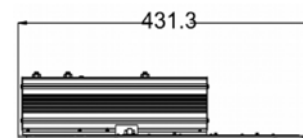

Vileds ofrece esta luminaria ideal para trabajar con sistemas fotovoltaicos aislados.

Su principal aplicación es en carreteras, viaductos, calles de ciudad, puentes y cualquier tipo de caminos.

Características

Lúmenes	4000-16000lm
Color	5800 / 6500 °K
Potencia	40-150W
Ángulo de apertura	65° x 135°
Voltaje	100-240VCA
Protección	IP65
Dimensiones	431.3 x 160 x 89.3 mm

Light distribution curve