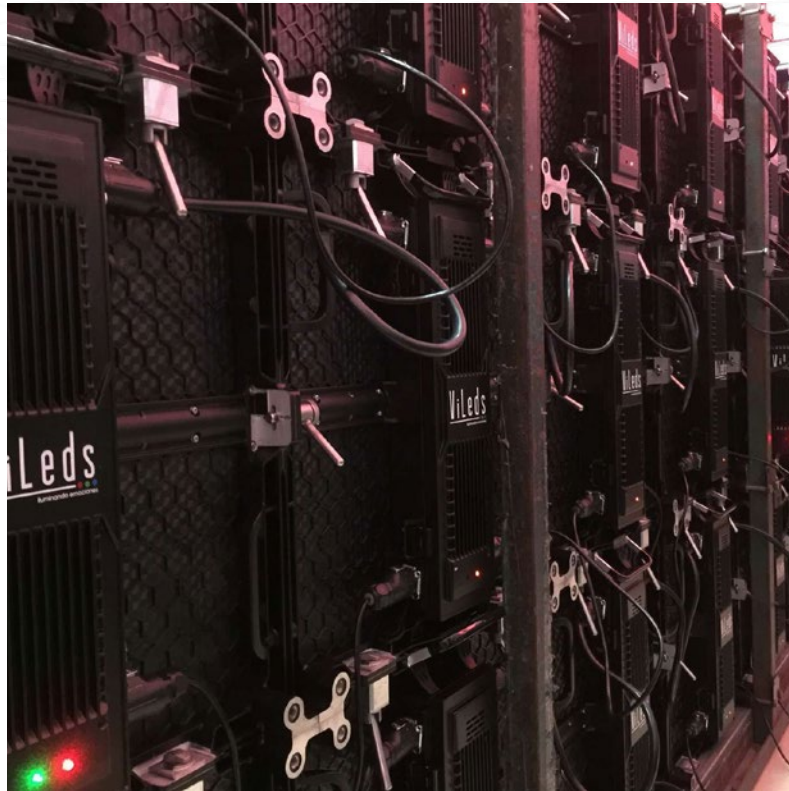

PANTALLA 5.95

Anuncios Luminosos / Pantallas

Pantalla de LEDs con pitch 5.95 para uso en exteriores e Interiores. Gabinete 500x500x65mm. 8kg/gabinete.

Ligera y fácil de instalar, pensada y creada para compañías de renta y producción de conciertos.

Aplicaciones: Concierto, escenarios, conferencias, eventos privados, exhibiciones, shows.

Características

Lúmenes	6000cd/m²
Cantidad de Leds	84x84
Color	RGB 3 en 1
Potencia	400W/M²
Ángulo de apertura	140H, 120V
Control	Nova Systems
Voltaje	110-240VCA
Protección	IP65
Dimensiones	500 x 500 x 80mm
Pitch	5.95mm
Pixeles	7,056 dots