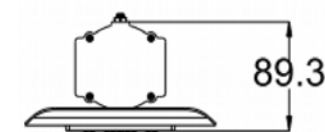

Vileds ofrece esta luminaria ideal para trabajar con sistemas fotovoltaicos aislados.

Su principal aplicación es en carreteras, viaductos, calles de ciudad, puentes y cualquier tipo de caminos.

Características

Lúmenes	4000-16000lm
Color	5800 / 6500 °K
Potencia	40-150W
Ángulo de apertura	65° x 135°
Voltaje	100-240VCA
Protección	IP65
Dimensiones	431.3 x 160 x 89.3 mm

Light distribution curve