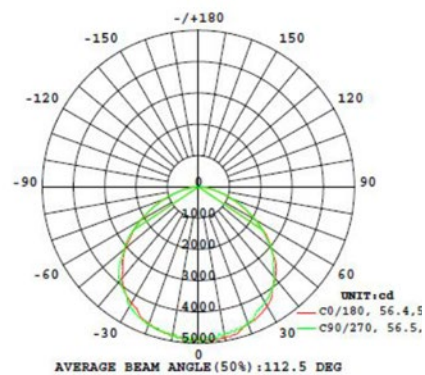

Características

Lúmenes	14300lm
Color	5700 °K
Potencia	130W
Ángulo de apertura	110°
Voltaje	100-277VCA
Protección	IP65
Dimensiones	380 x 380 x 78mm