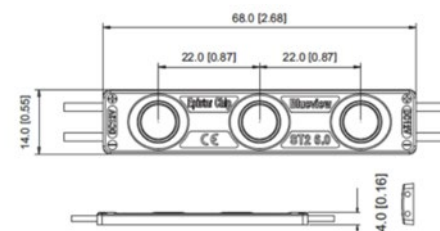

Características

Lúmenes	48-52lm/Módulo
Cantidad de Leds	3
Color	3000K/6000 °K
Potencia	0.72W/Módulo
Ángulo de apertura	120°
Voltaje	12VCD
Protección	IP65
Dimensiones	68 x 14 x 3 mm