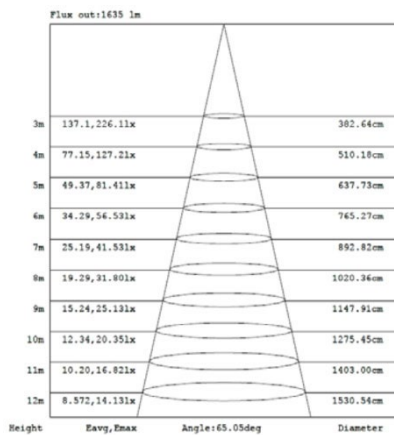

Lúmenes	4000-16000lm
Color	5800 / 6500 °K
Potencia	40-150W
Ángulo de apertura	65° x 135°
Voltaje	100-240VCA
Protección	IP65
Dimensiones	431.3 x 160 x 89.3 mm

AAI Figure

Light distribution curve

De la familia VI-ST-AL y con las mismas cualidades presentamos nuestro modelo para sistemas aislados con paneles solares. Ideal para instalar en lugares sin acceso a la red de CFE.

Características

Lúmenes	4000-16000lm
Color	5800 / 6500 °K
Potencia	40-150W
Ángulo de apertura	65° x 135°
Voltaje	24VCD
Protección	IP65
Dimensiones	431.3 x 160 x 89.3 mm

AAI Figure

Light distribution curve