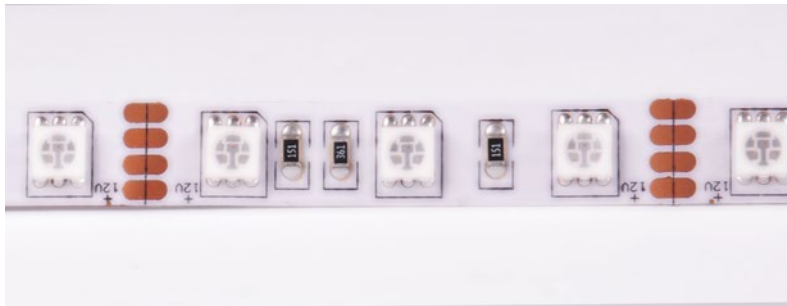

TIRA FLEXIBLE VIPER 72W

Anuncios Luminosos

La tira flexible mas potente de nuestra gama. Para proyectos que realmente que buscan brillar. Con la mayor eficiencia 18-20 lm/LED.

Ideal para Tiendas comerciales o lugares donde se requiere llamar la atención.

Características

Lúmenes	13-14lm/LED
Cantidad de Leds	300
Color	BF, BC, AZ y RO
Potencia	72W
Ángulo de apertura	120°
Voltaje	12VCD
Protección	IP20/IP65/IP68
Dimensiones	10mm ancho x 4mm alto

Código de color

BF
Blanco frío

BC
Blanco cálido

AZ
Azul

RO
Rojo