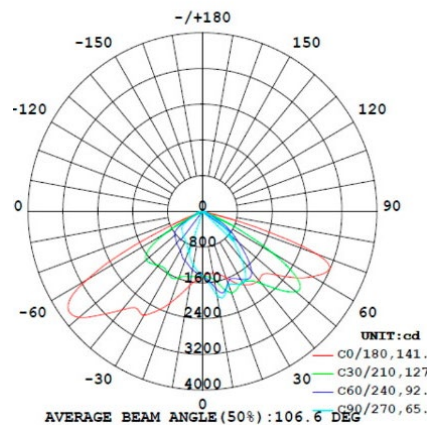

Light distribution curve