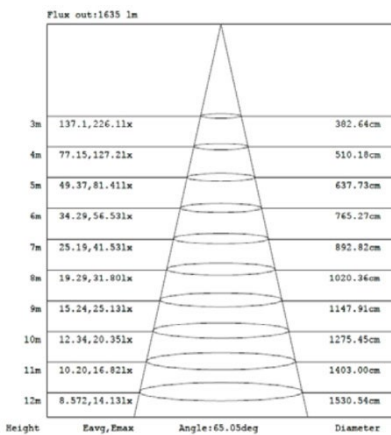

Lúmenes	4000-16000lm
Color	5800 / 6500 °K
Potencia	40-150W
Ángulo de apertura	65° x 135°
Voltaje	100-240VCA
Protección	IP65
Dimensiones	431.3 x 160 x 89.3 mm

AAI Figure

Light distribution curve

De la familia VI-ST-AL y con las mismas cualidades presentamos nuestro modelo para sistemas aislados con paneles solares. Ideal para instalar en lugares sin acceso a la red de CFE.

Características

Lúmenes	4000-16000lm
Color	5800 / 6500 °K
Potencia	40-150W
Ángulo de apertura	65° x 135°
Voltaje	24VCD
Protección	IP65
Dimensiones	431.3 x 160 x 89.3 mm

AAI Figure

Light distribution curve