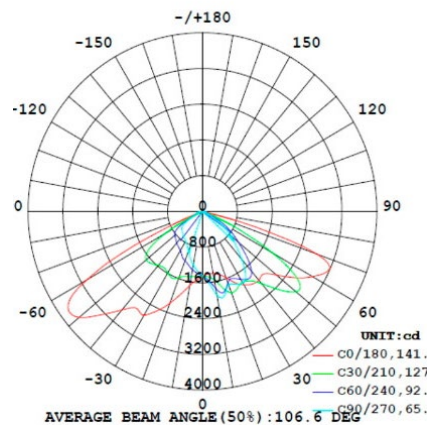

Lúmenes	4000-16000lm
Color	5800 / 6500 °K
Potencia	40-150W
Ángulo de apertura	65° x 135°
Voltaje	100-240VCA
Protección	IP65
Dimensiones	431.3 x 160 x 89.3 mm

AAI Figure

Light distribution curve

De la familia VI-ST-AL y con las mismas cualidades presentamos nuestro modelo para sistemas aislados con paneles solares. Ideal para instalar en lugares sin acceso a la red de CFE.

Características

Lúmenes	4000-16000lm
Color	5800 / 6500 °K
Potencia	40-150W
Ángulo de apertura	65° x 135°
Voltaje	24VCD
Protección	IP65
Dimensiones	431.3 x 160 x 89.3 mm

AAI Figure

Light distribution curve