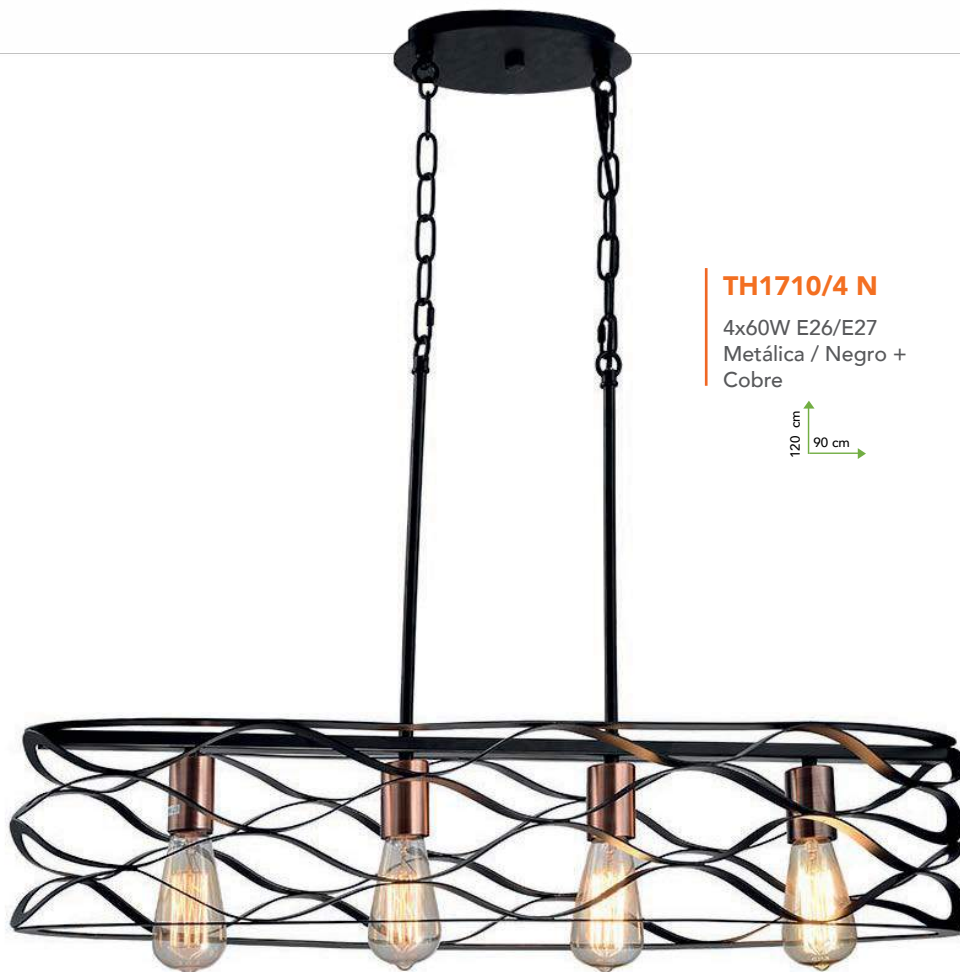

100 cm
100 cm

THV230/C

60W E26/27
Metálica / Negro
Rústico + Soga

100 cm
12 cm

SERIE CABANNA

THV103-8

8x40W E12
Metálica / Negro

120 cm
50 cm

TH1122/C

60W E26/ E27
Metálica / Negro

120 cm
55 cm

TH1710/4 N

4x60W E26/E27
Metálica / Negro +
Cobre

120 cm
90 cm

TH1710/C N

60W E26/E27
Metálica / Negro +
Cobre