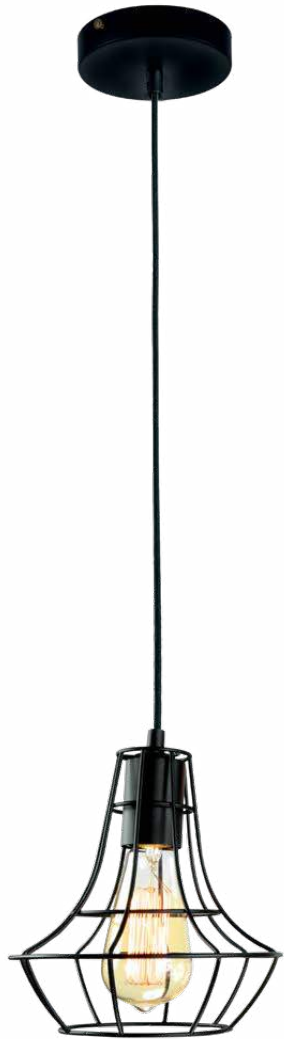

120 cm
15 cm

TH1710/3 N

3x40W E12
Metálica / Negro +
Cobre

40 cm
40 cm

SERIE GABBIA

FOCO
VINTAGE
INCLUIDO

THV155/C
60W E26/27
Metálica / Negro

120 cm
18 cm

FOCO
VINTAGE
INCLUIDO

THV155/3
3x60W E26/27
Metálica / Negro

120 cm
33 cm

THV116/1
60W E26/27
Metálica / Negro

30 cm
28 cm

THV116/C
60W E26/27
Metálica / Negro

120 cm
28 cm

TH2815/3 N