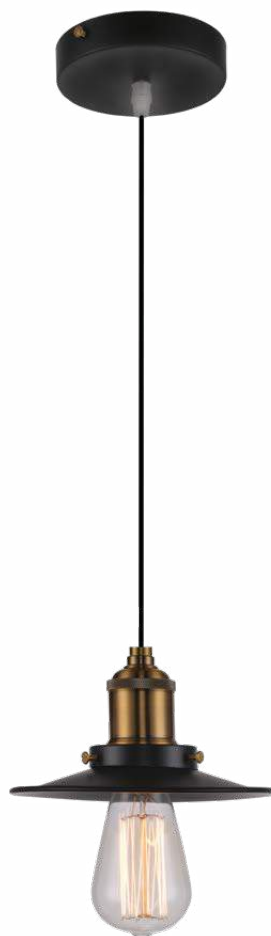

3x60W E26/E27
Metálica / Café
Cobre

TH2815/2 N

2x60W E26/E27
Metálica / Café
Cobre

TH2815/1 N

60W E26/E27
Metálica / Café
Cobre

SERIE CABANNA II

TH1045/4 N

4x60W E26/E27
Metálica / Negro
Oro Antique

120 cm
50 cm

TH1041/3 N

3x60W E26/E27
Metálica / Negro +
Cobre

120 cm
40 cm

THV33-3/C

3x60W E26/27
Metálica / Negro
Oro Antique

120 cm
30 cm

THV33-1/C

60W E26/27
Metálica / Negro +
Oro Antique

120 cm
18 cm

THV33-2/C

60W E26/27
Metálica / Negro +
Oro Antique

120 cm
30 cm

THV33/M

60W E26/27
Metálica / Negro +
Oro Antique

50 cm
18 cm