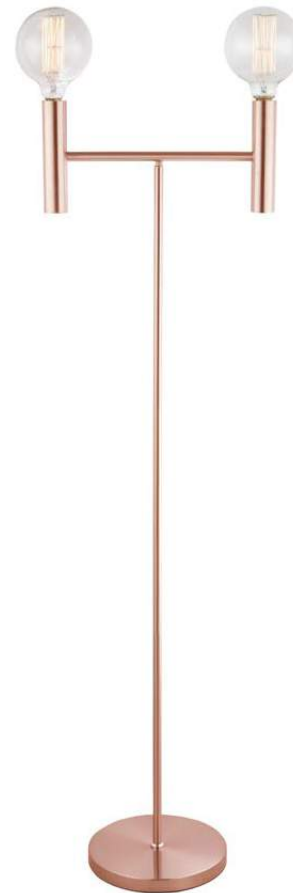

THV33/1

60W E26/27
Metálica / Negro +
Oro Antique

30 cm
18 cm

SERIE VOLIER

TH4070/N
60W E26/27
Metálica / Negro

120 cm
40 cm

TH4080/N
60W E26/27
Metálica / Negro

120 cm
50 cm

SERIE VETRO

THV225/C
60W E26/27
Cristal / Humo

120 cm
24 cm

THV134/C
60W E26/27
Cristal / Humo

120 cm
28 cm

TH1018/5
5x60W E26/27
Metálica / Cobre

120 cm
55 cm

TH1018/M
60W E26/27
Metálica / Cobre

6 cm
15 cm

TH1018/1
60W E26/27
Metálica / Cobre

30 cm
12 cm

TH1018/P
2x60W E26/27
Metálica / Cobre

150 cm
25 cm

TH1018/C
60W E26/27
Metálica / Cobre

150 cm
12 cm

SERIE MOON