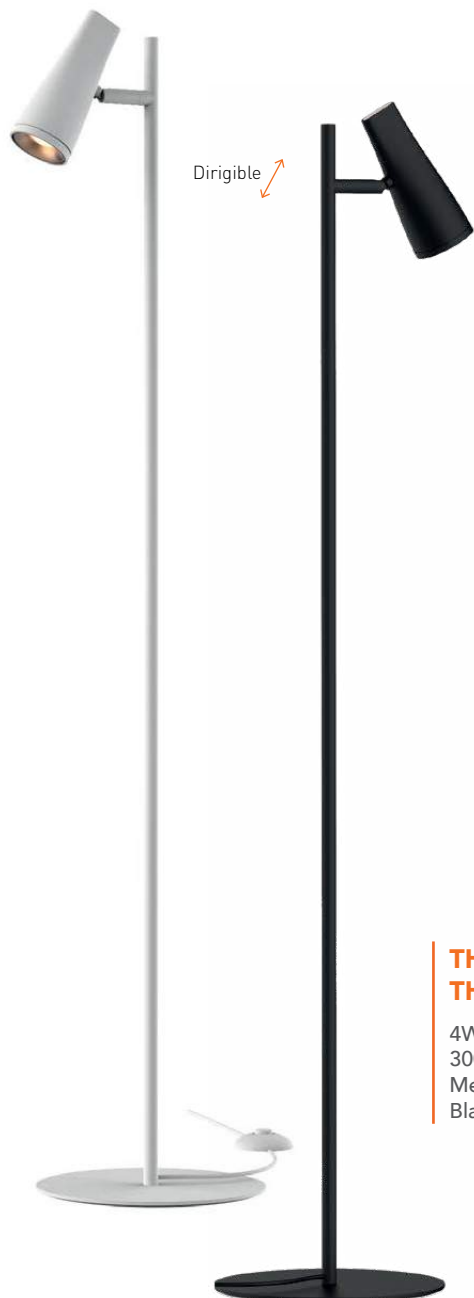

THL140/P N
THL140/P B

4W LED
3000 K ●
Metálica /
Blanco, Negro

120 cm
15 cm