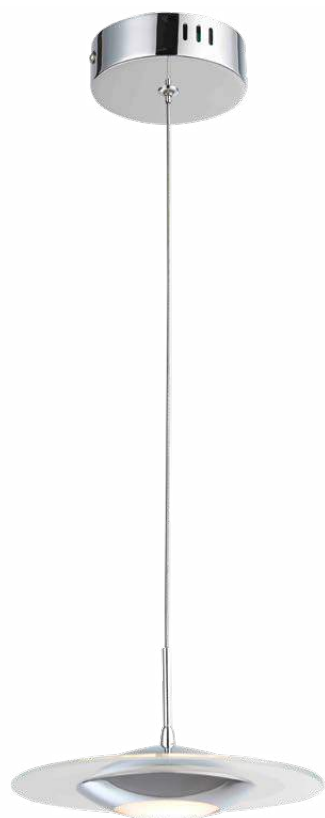

THL300/2 C

2x3W Led Integrado
3000 K ●
Metálica / Cromado

10 cm
28 cm

Dirigible ↗

THL300/1 C

3W Led Integrado
3000 K ●
Metálica / Cromado

10 cm
14 cm

Dirigible ↗

THL610/1 C

5W Led Integrado
3000 K ●
Metálica / Cromado

13 cm
13 cm

Dirigible ↗

THL610/2 C

2x5W Led Integrado
3000 K ●
Metálica / Cromado

13 cm
37 cm

**THL610/C C**

5W Led Integrado
3000 K ●
Metálica + Cristal /
Cromado

120 cm
20 cm

**THL610/3 C**

3x5W Led Integrado
3000 K ●
Metálica + Cristal /
Cromado

120 cm
50 cm

Dirigible ↗

THL610/M C

5W Led Integrado
3000 K ●
Metálica / Cromado