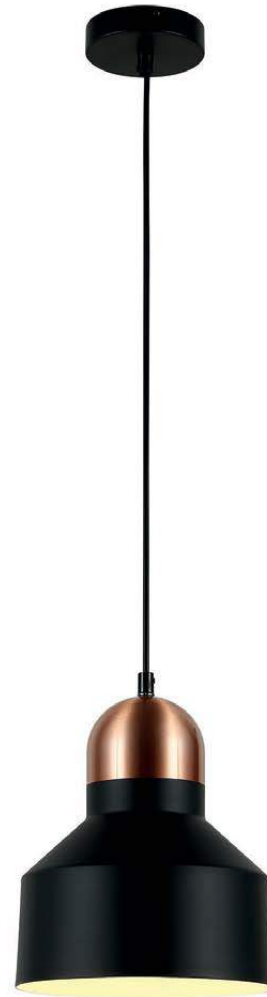

60W E26/27
Cristal Blanco +
Clear / Satinado

36 cm
12 cm

TH1920/3 CO

3x60W E26/E27
Metálica / Negro
Cobre

120 cm
45 cm

TH1920/C CO

60W E26/E27
Metálica / Negro
Cobre

120 cm
20 cm

TH1920/C OL

60W E26/E27
Metálica / Negro
Oro

120 cm
20 cm

Dirigible ↗

TH1920/M CO

60W E26/E27
Metálica / Negro
Cobre

50 cm
15 cm

TH1920/1 CO