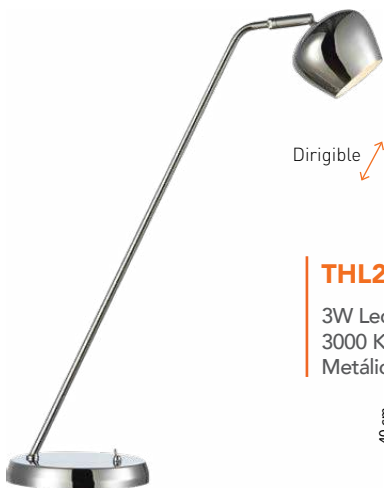

5W Led Integrado
3000 K ●
Metálica / Satinado

47 cm
14 cm

**THL810/C**

25+20+15W LED
3000 K ●
Metálica / Cromo

**THL810/CO**

25+20+15W LED
● 3000 K
Metálica / Cobre

THL200/C C
3W Led Integrado
3000 K ●
Metálica / Cromado

120 cm
13 cm

Dirigible ↗

THL200/2 C

2x3W Led Integrado
3000 K ●
Metálica / Cromado

9 cm
28 cm

Dirigible ↗

THL200/1 C

3W Led Integrado
3000 K ●
Metálica / Cromado

15 cm
13 cm

Dirigible ↗

THL200/M C

3W Led Integrado
3000 K ●
Metálica / Cromado

40 cm
13 cm

THL700/4 C

4x5W Led Integrado
3000 K ●
Metálica / Cromado

120 cm
75 cm