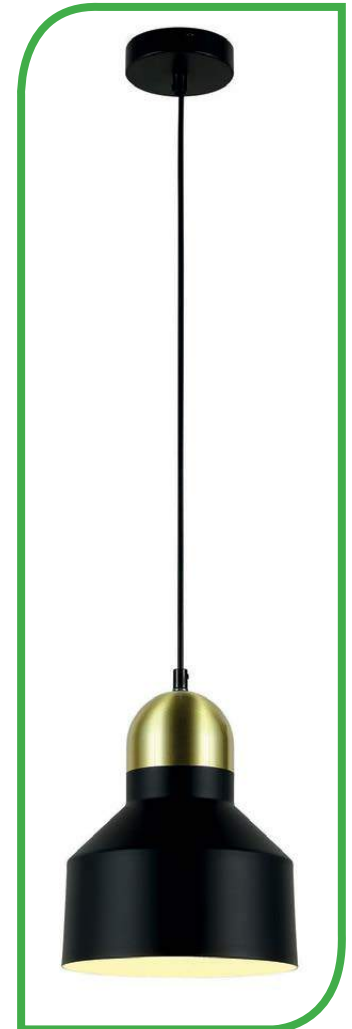

TH1920/C OL

60W E26/E27
Metálica / Negro
Oro

120 cm
20 cm

Dirigible ↗

TH1920/M CO

60W E26/E27
Metálica / Negro
Cobre

50 cm
15 cm

TH1920/1 CO