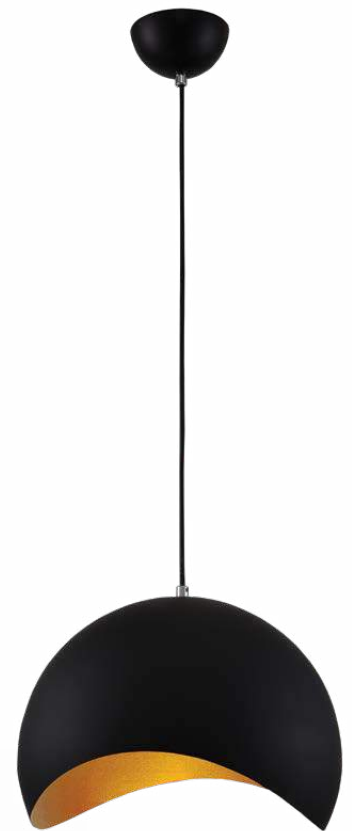

SERIE ÉPOCA III

TH1021/C

60W E26/27
Metálica / Negro