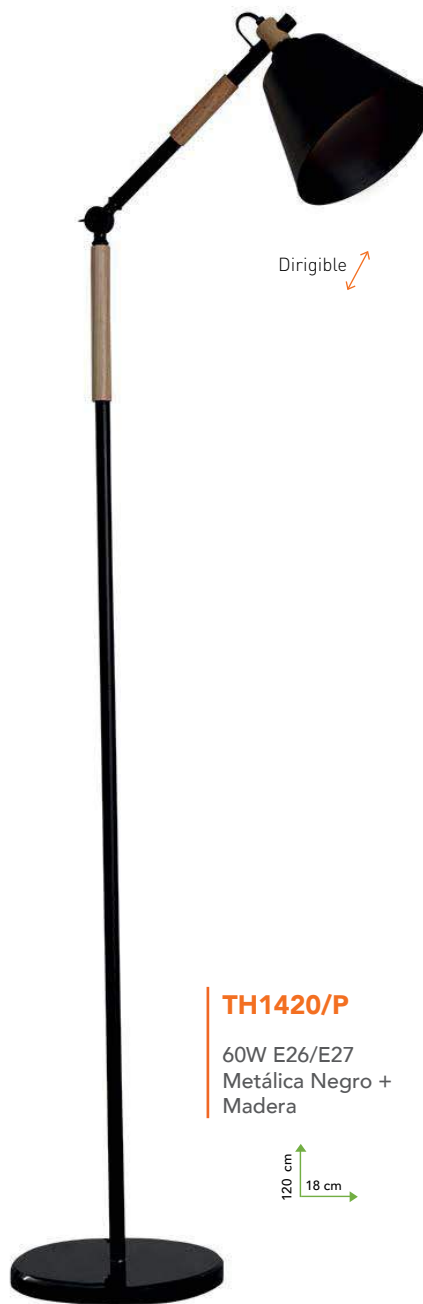

60W E26/E27
Metálica / Negro
Cobre

Dirigible ↗

35 cm
15 cm

SERIE AUREA

TH1221/C

60W E26/E27
Metálica / Gris +
Cobre

120 cm
23 cm

Dirigible ↗

TH1221/1

60W E26/E27
Metálica / Gris +
Cobre

24 cm
23 cm

Dirigible ↗

TH1221/M

60W E26/E27
Metálica / Gris +
Cobre

70 cm
23 cm

SERIE TABIT

Dirigible ↗

TH1420/1

60W E26/E27
Metálica Negro +
Madera

25 cm
18 cm

Dirigible ↗

TH1420/P

60W E26/E27
Metálica Negro +
Madera

120 cm
18 cm

Dirigible ↗

TH1420/M

60W E26/E27
Metálica Negro +
Madera

60 cm
18 cm

TH1161/CS

60W E26/27
Metálica Satinado +
Madera

120 cm
25 cm

TH1161/CO