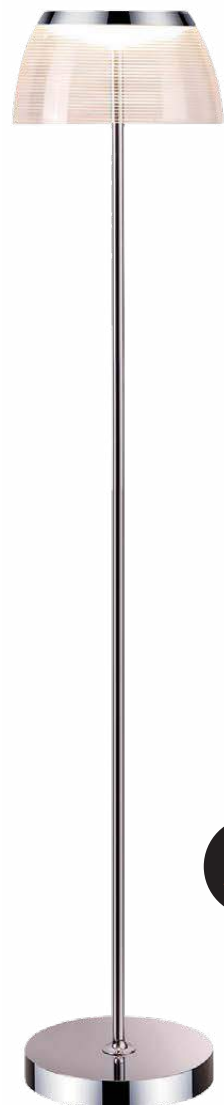

THL171/P C

8W Led Integrado
3000 K ●
Acrílico / Cromado

150 cm
20 cm