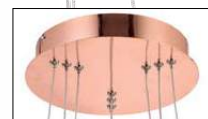

THL810/CO

25+20+15W LED
● 3000 K
Metálica / Cobre