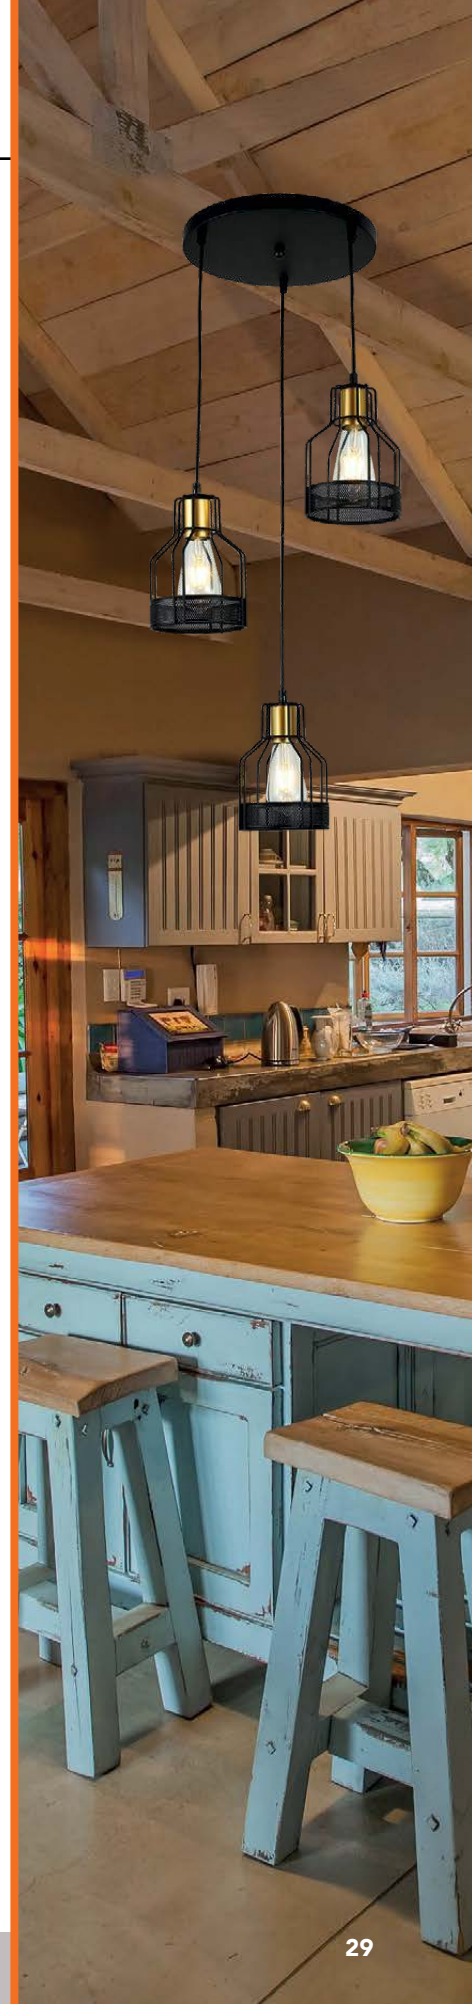

100 cm
41 cm

Dirigible ↗

TH8015/M N

60W E26/E27
Metálica / Negro +
Antique

60 cm
15 cm

SERIE MÁLAGA

TH2220/3 N

3x60W E26/E27
Metálica / Café
Obscuro