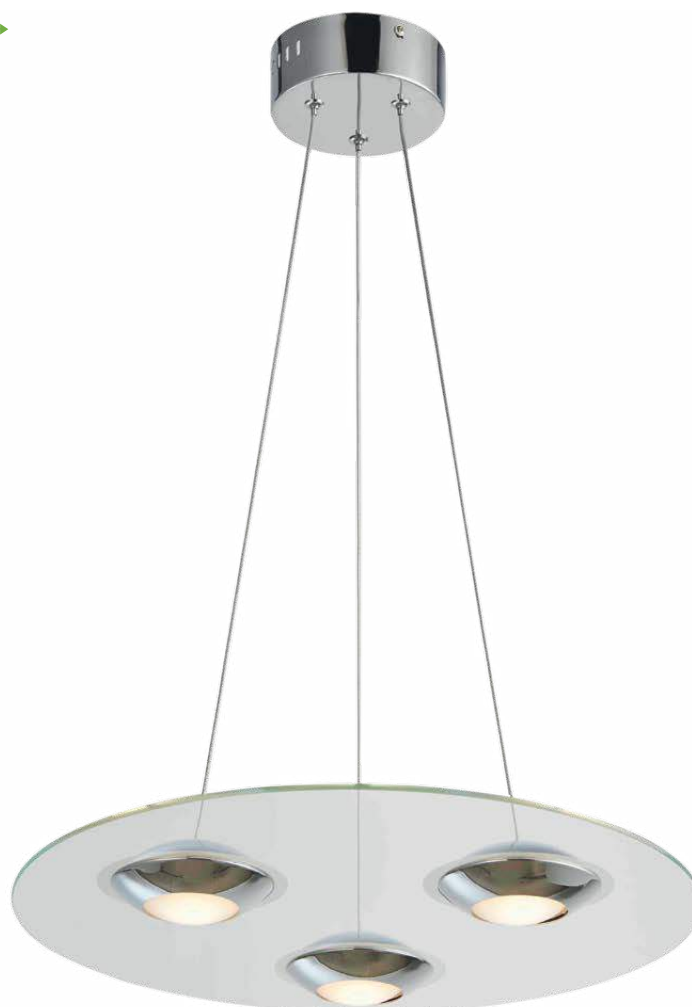

THL300/2 C

2x3W Led Integrado
3000 K ●
Metálica / Cromado

10 cm
28 cm

Dirigible ↗

THL300/1 C

3W Led Integrado
3000 K ●
Metálica / Cromado

10 cm
14 cm

Dirigible ↗

THL610/1 C

5W Led Integrado
3000 K ●
Metálica / Cromado

13 cm
13 cm

Dirigible ↗

THL610/2 C

2x5W Led Integrado
3000 K ●
Metálica / Cromado

13 cm
37 cm

**THL610/C C**

5W Led Integrado
3000 K ●
Metálica + Cristal /
Cromado

120 cm
20 cm

**THL610/3 C**

3x5W Led Integrado
3000 K ●
Metálica + Cristal /
Cromado

120 cm
50 cm

Dirigible ↗

THL610/M C

5W Led Integrado
3000 K ●
Metálica / Cromado