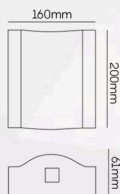

COLOR
Negro, Blanco

MATERIAL
Aluminio + PC