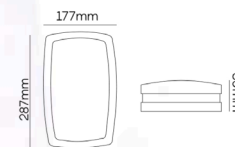

COLOR
Gris

MATERIAL
Aluminio + PC

PRODUCTO	POTENCIA	TEMPERATURA	TIPO DE BASE	VOLTAJE	IP
BMS-080	60W	N/A	E27	127V~	IP54
BMS-081	60W	N/A	E27	127V~	IP54
BMS-082	60W	N/A	E27	127V~	IP54