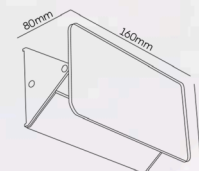

COLOR
Blanco, Gris

MATERIAL
Aluminio

PRODUCTO	POTENCIA	TEMPERATURA	TIPO DE BASE	VOLTAJE	IP
SML-405	10W	3000K	N/A	100-240V~	IP20
SML-422	9W	3000K	N/A	100-240V~	IP20
SML-404	5W	3000K	N/A	100-240V~	IP20