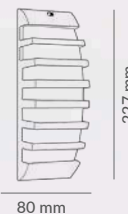

COLOR
Gris

MATERIAL
Aluminio + PC

PRODUCTO	POTENCIA	TEMPERATURA	TIPO DE BASE	VOLTAJE	IP
BMS-019	35W	N/A	GU10	127V~	IP54
BMS-020	70W	N/A	2XGU10	127V~	IP54
BMS-024	60W	N/A	E27	127V~	IP54