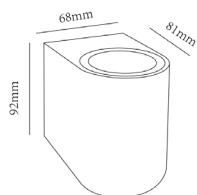

COLOR
Negro, Blanco, Gris

MATERIAL
Aluminio + Vidrio