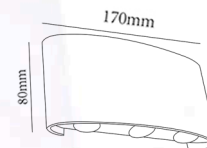

COLOR
Gris, Blanco

MATERIAL
Aluminio + PC

PRODUCTO	POTENCIA	TEMPERATURA	TIPO DE BASE	VOLTAJE	IP
LMS-015	3W	3000K	N/A	100-240V~	IP54
LMS-016	4W	3000K	N/A	100-240V~	IP54
LMS-017	6W	3000K	N/A	100-240V~	IP54