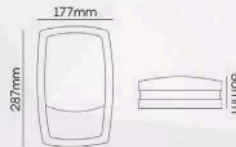

COLOR
Gris

MATERIAL
Aluminio + PC