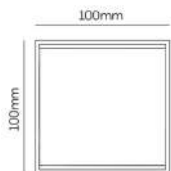

COLOR
Negro, Blanco, Gris

MATERIAL
Aluminio