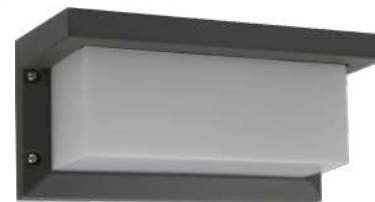

BMS-027

260 mm

125 mm

COLOR
Gris

MATERIAL
Aluminio + PC

PRODUCTO	POTENCIA	TEMPERATURA	TIPO DE BASE	VOLTAJE	IP
BMS-025	60W	N/A	E27	127V~	IP54
BMS-026	60W	N/A	E27	127V~	IP54
BMS-027	60W	N/A	E27	127V~	IP54