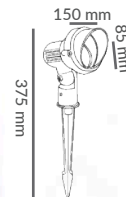

COLOR
Negro

MATERIAL
Aluminio + Vidrio

PRODUCTO	POTENCIA	TEMPERATURA	TIPO DE BASE	VOLTAJE	IP
BPS-004	35W	N/A	GU10	127V~	IP54
BPS-005	35W	N/A	GU10	127V~	IP54
BPS-006	35W	N/A	GU10	127V~	IP54