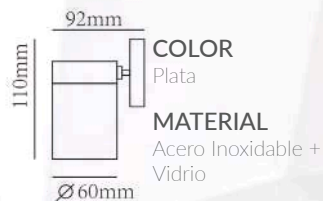

SMB-140A1

PRODUCTO	POTENCIA	TEMPERATURA	TIPO DE BASE	VOLTAJE	IP
SMB-105A1	35W	N/A	GU10	127V~	IP44
SMB-115A1	35W	N/A	GU10	127V~	IP44
SMB-140A1	70W	N/A	2XGU10	127V~	IP44
SMB-126A1	70W	N/A	2XGU10	127V~	IP44