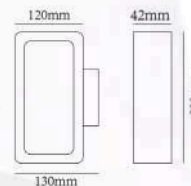

LMS-027

COLOR
Negro, Blanco

MATERIAL
PC

LMS-028

COLOR
Negro, Blanco

MATERIAL
PC

PRODUCTO	POTENCIA	TEMPERATURA	TIPO DE BASE	VOLTAJE	IP
LMS-027	6W	3000K	N/A	100-240V~	IP54
LMS-028	3W	3000K	N/A	100-240V~	IP44