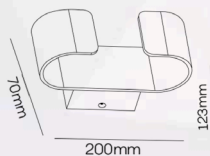

COLOR
Blanco

MATERIAL
Aluminio + PC