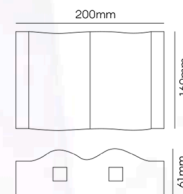

LMS-023

COLOR
Negro, Blanco

MATERIAL
Aluminio + PC

PRODUCTO	POTENCIA	TEMPERATURA	TIPO DE BASE	VOLTAJE	IP
LMS-009	8W	3000K	N/A	100-240V~	IP54
LMS-022	2W	3000K	N/A	100-240V~	IP54
LMS-023	4W	3000K	N/A	100-240V~	IP54