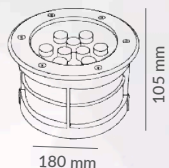

105 mm

180 mm

COLOR
Plata

MATERIAL
Aluminio + Vidrio