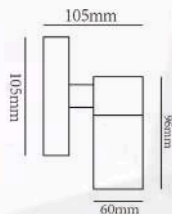

COLOR
Negro, Gris

MATERIAL
Aluminio + Vidrio