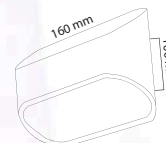

COLOR
Blanco

MATERIAL
Aluminio + PC

PRODUCTO	POTENCIA	TEMPERATURA	TIPO DE BASE	VOLTAJE	IP
SMB-129A1	105W	N/A	3XGU10	127V~	IP44
LMS-032	6W	3000K	N/A	100-240V~	IP44
SML-431	3W	3000K	N/A	100-240V~	IP44