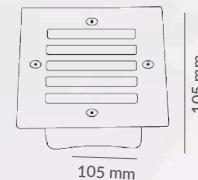

Color
Plata

Material
Acero Inoxidable +
Aluminio

PRODUCTO	POTENCIA	TEMPERATURA	TIPO DE BASE	VOLTAJE	IP
LMS-033	6W	3000K	N/A	100-240V~	IP44
LME-00712	3W	3000K	N/A	100-240V~	IP54
LME-00812	3W	3000K	N/A	100-240V~	IP54