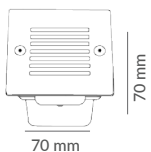

COLOR
Plata

MATERIAL
Acero Inoxidable +
Aluminio