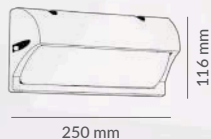

COLOR
Gris

MATERIAL
Aluminio + PC