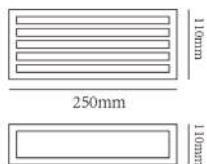

COLOR
Negro

MATERIAL
Aluminio + PC