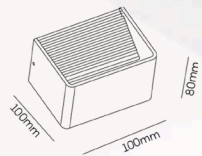

COLOR
Blanco, Gris

MATERIAL
Aluminio