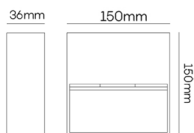

Color
Negro

Material
Aluminio + PC