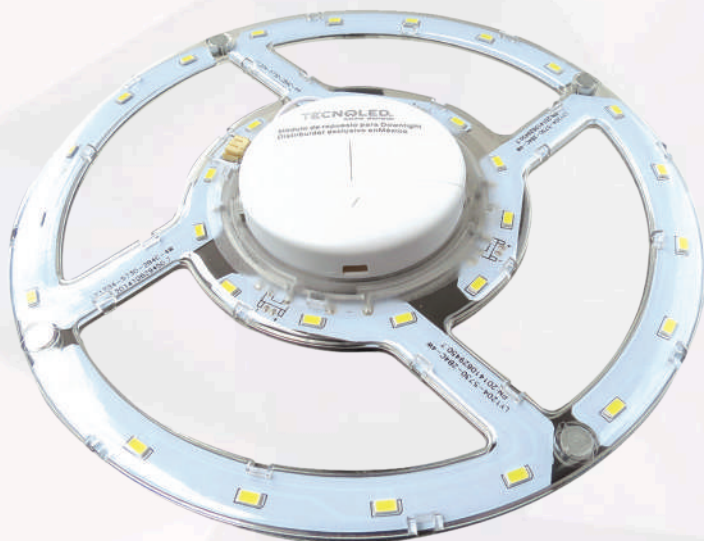

REPUESTOS

2 AÑOS DE GARANTÍA

CLAVE	TEMPERATURA	VOLTAJE	WATTS	LUMINOSIDAD	ÁNGULO	MATERIAL	DIMENSIONES	IP
ML-RCL-12W-BB	6500K	85-265 V~	12 W	960 Lm	120°	PC + Al	ø166*21 mm	IP40
ML-RCL-16W-BB	6500K	85-265 V~	16 W	1,280 Lm	120°	PC + Al	ø220*21 mm	IP40
ML-RCL-24W-BB	6500K	85-265 V~	24 W	1,920 Lm	120°	PC + Al	ø288*21 mm	IP40