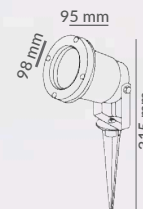

COLOR
Negro

MATERIAL
Aluminio + Vidrio

PRODUCTO	POTENCIA	TEMPERATURA	TIPO DE BASE	VOLTAJE	IP
BPS-001	35W	N/A	GU10	127V~	IP54
BPS-002	35W	N/A	GU10	127V~	IP54
BPS-003	35W	N/A	GU10	127V~	IP54