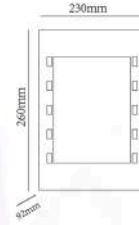

COLOR
Plata, Café

MATERIAL
Acero Inoxidable + PC

PRODUCTO	POTENCIA	TEMPERATURA	TIPO DE BASE	VOLTAJE	IP
BMS-062	60W	N/A	E27	127V~	IP44
BMS-063	60W	N/A	E27	127V~	IP44
BMS-064	60W	N/A	E27	127V~	IP44