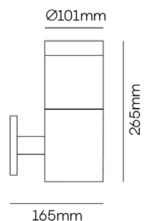

COLOR
Plata

MATERIAL
Acero Inoxidable + PC