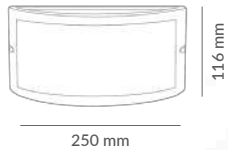

COLOR
Gris

MATERIAL
Aluminio + PC

116 mm

250 mm