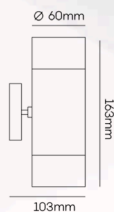

COLOR
Negro, Gris

MATERIAL
Aluminio + Vidrio