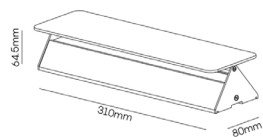

COLOR
Gris, Blanco

MATERIAL
Aluminio