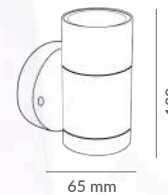

COLOR
Negro, Blanco, Gris

MATERIAL
Aluminio + Vidrio

PRODUCTO	POTENCIA	TEMPERATURA	TIPO DE BASE	VOLTAJE	IP
BMS-015	35W	N/A	GU10	127V~	IP54
BMS-016	70W	N/A	2xGU10	127V~	IP54
BMS-021	35W	N/A	GU10	127V~	IP54