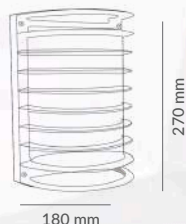

COLOR

Negro, Blanco,
Gris

MATERIAL

Aluminio + Vidrio