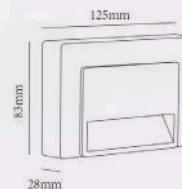

LMS-026

COLOR
Negro

MATERIAL
PC

PRODUCTO	POTENCIA	TEMPERATURA	TIPO DE BASE	VOLTAJE	IP
LMS-024	1.6W	3000K	N/A	100-240V~	IP54
LMS-025	1.2W	3000K	N/A	100-240V~	IP44
LMS-026	1.6W	3000K	N/A	100-240V~	IP54