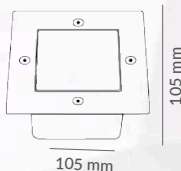

Color
Plata

Material
Acero Inoxidable +
Aluminio