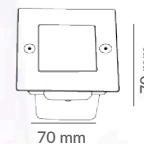

Color
Plata

Material
Acero Inoxidable +
Aluminio

PRODUCTO	POTENCIA	TEMPERATURA	TIPO DE BASE	VOLTAJE	IP
LME-001I2	2W	3000K	N/A	100-240V~	IP54
LME-002I2	2W	3000K	N/A	100-240V~	IP54
LME-003I2	1.8W	3000K	N/A	100-240V~	IP54