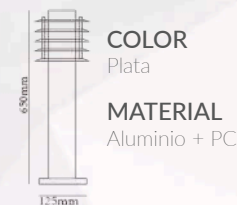

PRODUCTO	POTENCIA	TEMPERATURA	TIPO DE BASE	VOLTAJE	IP
BPS-007	60W	N/A	E27	127V~	IP54
BPS-008	60W	N/A	E27	127V~	IP54
BPS-009	60W	N/A	E27	127V~	IP54
BPS-010	60W	N/A	E27	127V~	IP54