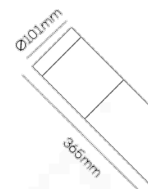

COLOR
Plata

MATERIAL
Acero Inoxidable + PC

PRODUCTO	POTENCIA	TEMPERATURA	TIPO DE BASE	VOLTAJE	IP
BMS-054	60W	N/A	E27	127V~	IP44
BMS-055	60W	N/A	E27	127V~	IP44
BMS-056	60W	N/A	E27	127V~	IP44