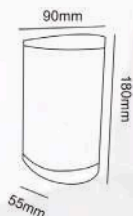

COLOR
Gris

MATERIAL
Aluminio