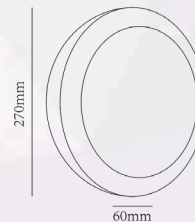

COLOR
Plata

MATERIAL
Aluminio + PC

PRODUCTO	POTENCIA	TEMPERATURA	TIPO DE BASE	VOLTAJE	IP
BMS-078	40W	N/A	E27	127V~	IP54
BMS-079	40W	N/A	E27	127V~	IP54