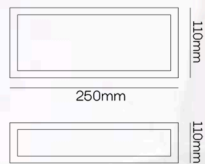

COLOR
Negro

MATERIAL
Aluminio + PC