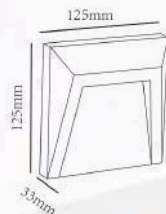

COLOR
Negro

MATERIAL
PC