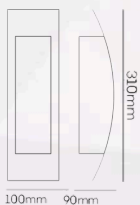

BMS-055

COLOR
Negro

MATERIAL
Acero Inoxidable + PC