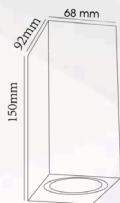

COLOR
Negro, Blanco, Gris

MATERIAL
Aluminio + Vidrio