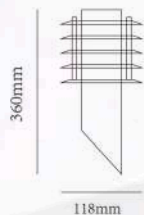

Plata
MATERIAL
Acero Inoxidable + PC