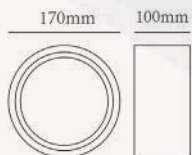

COLOR
Negro, Blanco

MATERIAL
Aluminio + PC