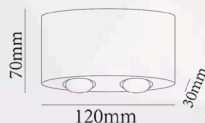

COLOR
Gris, Blanco

MATERIAL
Aluminio + PC