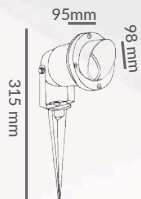

COLOR
Negro

MATERIAL
Aluminio + Vidrio