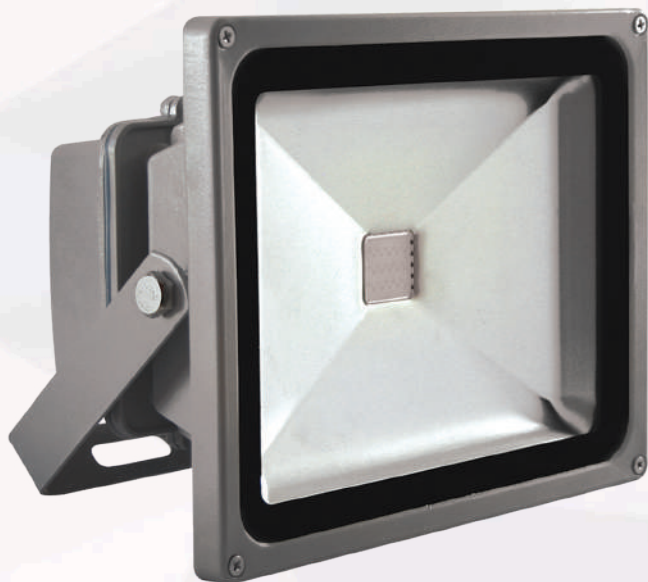

REFLECTORES RGB

2 AÑOS DE GARANTÍA

CLAVE	TEMPERATURA	VOLTAJE	WATTS	ÁNGULO	MATERIAL	DIMENSIONES	IP
ML-REF-10W-RG	RGB CON CONTROL	85 - 305 V~	10W	120°	Fe + Al	113*85*77 mm	IP65
ML-REF-20W-RG	RGB CON CONTROL	85 - 305 V~	20W	120°	Fe + Al	180*140*100 mm	IP65
ML-REF-30W-RG	RGB CON CONTROL	85 - 305 V~	30W	120°	Fe + Al	224*185*110 mm	IP65
ML-REF-50W-RG	RGB CON CONTROL	85 - 305 V~	50W	120°	Fe + Al	283*233*117 mm	IP65