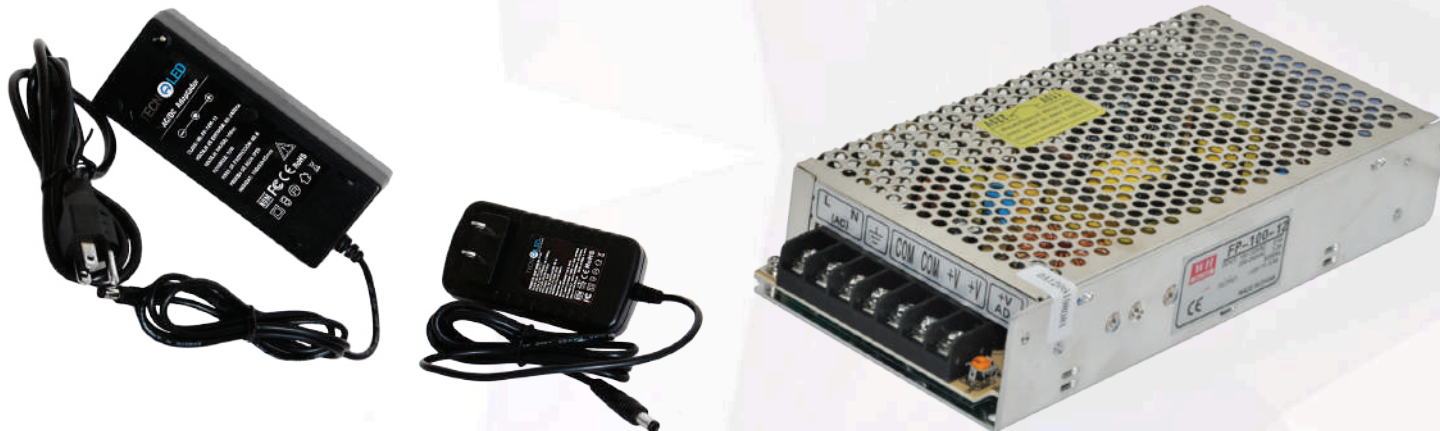

FUENTES DE PODER

TECNOLED
Ilumina ahorrando

1 AÑOS DE GARANTÍA

CLAVE	VOLTAJE DE ENTRADA	POTENCIA	VOLTAJE DE SALIDA	MATERIAL	DIMENSIONES	IP
ML-FP-24W-12	85 - 240 V~	24W	12 Vcd.	Plástico con Clavija	85*46*35 mm	IP20
ML-FP-40W-12	90 - 260 V~	40W	12 Vcd.	Aluminio	85*58*33 mm	IP20
ML-FP-60W-12	90 - 260 V~	60W	12 Vcd.	Aluminio	112*78*36 mm	IP20
ML-FP-72W-12	90 - 260 V~	72W	12 Vcd.	Plástico con Clavija	113*51*32 mm	IP20
ML-FP-120W-12	90 - 260 V~	120W	12 Vcd.	Aluminio	160*97*43 mm	IP20
ML-FP-150W-12	90 - 260 V~	150W	12 Vcd.	Aluminio	198*96*43 mm	IP20
ML-FP-250W-12	110 / 220 V~	250W	12 Vcd.	Aluminio	200*110*50 mm	IP20