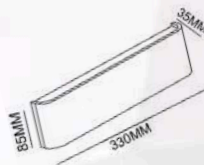

COLOR
Blanco, Gris

MATERIAL
Aluminio