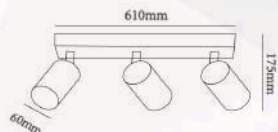

COLOR
Plata

MATERIAL
Acero Inoxidable + Vidrio