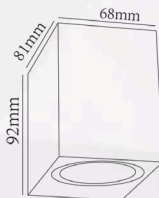

BMS-084

COLOR
Negro, Blanco, Gris

MATERIAL
Aluminio + Vidrio