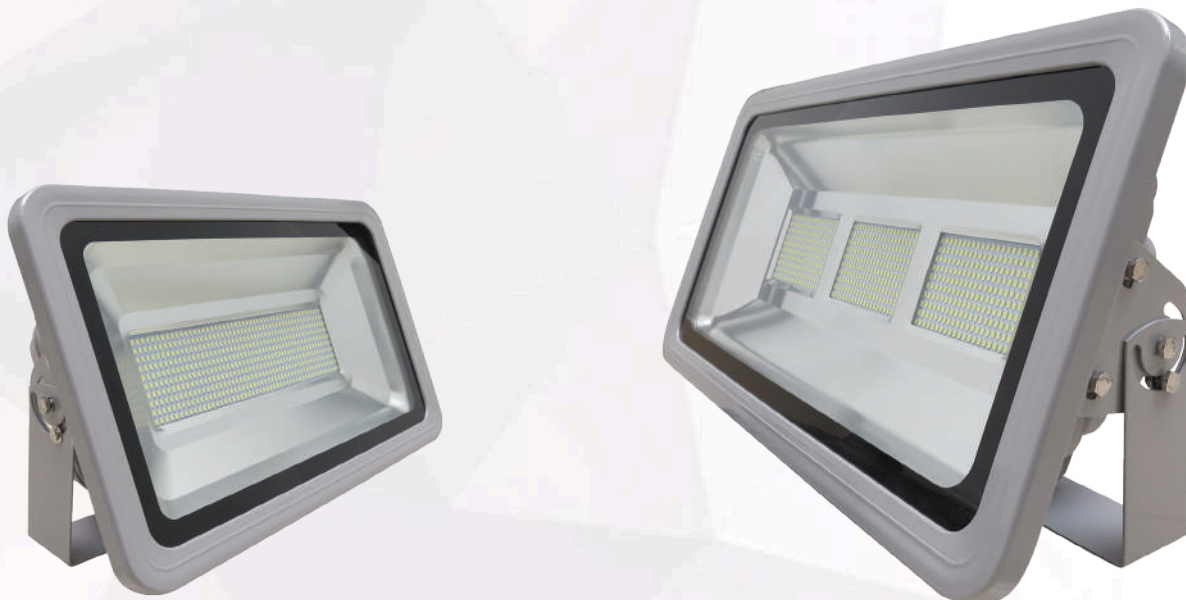

REFLECTOR ALTA POTENCIA RPS

TECNOLED^{PLUS}
Ilumina ahorrando

3 AÑOS DE GARANTÍA

CLAVE	TEMPERATURA	VOLTAJE	WATTS	LUMINOSIDAD	F.P.	ÁNGULO	DIMENSIONES	IP
ML-RPS-200WSMD	6500K	85-305V~	200W	21,000 Lm	≥.98	130°	405*370*100 mm	IP65
ML-RPS-300WSMD	6500K	85-305V~	300W	31,500 Lm	≥.98	130°	475*490*105 mm	IP65
ML-RPS-400WSMD	6500K	85-305V~	400W	42,000 Lm	≥.98	130°	595*445*105 mm	IP65
ML-RPS-500WSMD	6500K	85-305V~	500W	52,500 Lm	≥.98	130°	700*480*115 mm	IP65
ML-RPS-600WSMD	6500K	85-305V~	600W	63,000 Lm	≥.98	130°	795*465*115 mm	IP65

REFLECTORES SMD

3 AÑOS DE GARANTÍA

CLAVE	TEMPERATURA	VOLTAJE	WATTS	LUMINOSIDAD	ÁNGULO	F.P.	MATERIAL	DIMENSIONES	IP
ML-REF-100WSMD	6500K	85 - 305 V~	100W	10,000 Lm	140°	≥.98	Fe + Al	384*284*170 mm	IP65
ML-REF-150WSMD	6500K	85 - 305 V~	150W	15,000 Lm	140°	≥.98	Fe + Al	425*325*165 mm	IP65
ML-REF-200WSMD	6500K	85 - 305 V~	200W	20,000 Lm	140°	≥.98	Fe + Al	425*325*170 mm	IP65
ML-REF-250WSMD	6500K	85 - 305 V~	250W	25,000 Lm	140°	≥.98	Fe + Al	525*325*183 mm	IP65
ML-REF-300WSMD	6500K	85 - 305 V~	300W	30,000 Lm	140°	≥.98	Fe + Al	597*325*190 mm	IP65
ML-REF-400WSMD	6500K	85 - 305 V~	400W	40,000 Lm	140°	≥.98	Fe + Al	670*320*200 mm	IP65
ML-REF-500WSMD	6500K	85 - 305 V~	500W	50,000 Lm	140°	≥.98	Fe + Al	820*330*190 mm	IP65