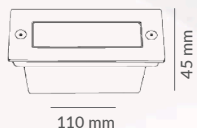

Color
Plata

Material
Acero Inoxidable +
Aluminio