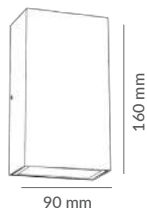

COLOR
Gris

MATERIAL
Aluminio + Vidrio