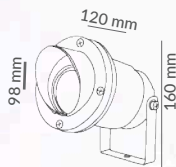

BPS-002

COLOR
Negro

MATERIAL
Aluminio + Vidrio