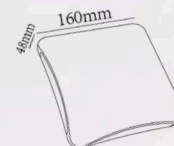

COLOR
Negro

MATERIAL
Aluminio

PRODUCTO	POTENCIA	TEMPERATURA	TIPO DE BASE	VOLTAJE	IP
LMS-012	4W	3000K	N/A	100-240V~	IP54
LMS-013	4W	3000K	N/A	100-240V~	IP54
LMS-014	12W	3000K	N/A	100-240V~	IP54