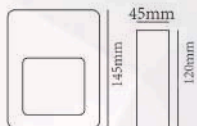

COLOR
Negro, Blanco

MATERIAL
PC