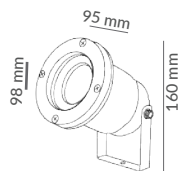

BPS-001

COLOR
Negro

MATERIAL
Aluminio + Vidrio