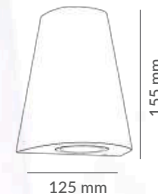

COLOR
Gris

MATERIAL
Aluminio + Vidrio

PRODUCTO	POTENCIA	TEMPERATURA	TIPO DE BASE	VOLTAJE	IP
BMS-011	70W	N/A	2xGU10	127V~	IP54
BMS-017	35W	N/A	GU10	127V~	IP54
BMS-018	70W	N/A	2xGU10	127V~	IP54