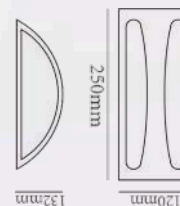

BMS-075

COLOR
Negro

MATERIAL
Aluminio + PC

BMS-076

COLOR
Negro

MATERIAL
Aluminio + PC

BMS-077

COLOR
Negro, Gris

MATERIAL
Aluminio + PC

PRODUCTO	POTENCIA	TEMPERATURA	TIPO DE BASE	VOLTAJE	IP
BMS-075	40W	N/A	E27	127V~	IP54
BMS-076	40W	N/A	E27	127V~	IP54
BMS-077	40W	N/A	E27	127V~	IP54