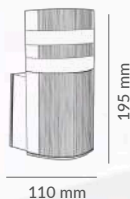

COLOR
Negro, Gris Claro, Gris

MATERIAL
Aluminio + Vidrio