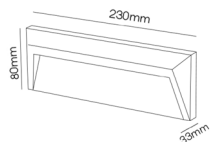

COLOR
Negro

MATERIAL
PC