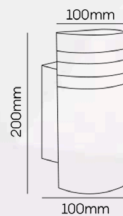

COLOR
Negro

MATERIAL
Aluminio + Vidrio