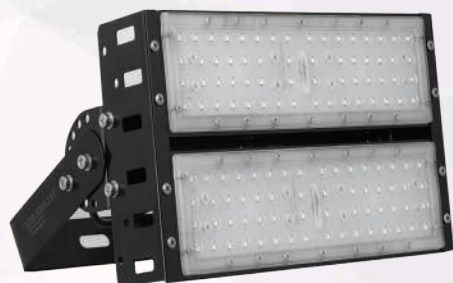

REFLECTOR CT

3 AÑOS DE GARANTÍA

CLAVE	TEMPERATURA	VOLTAJE	WATTS	LUMINOSIDAD	ÁNGULO	F.P.	MATERIAL	DIMENSIONES	IP
CT-100W	6500K	85 - 277 V~	100W	11,000 Lm	120°	≥.98	Al + Fe + Pc	282*170*100 mm	IP65
CT-200W	6500K	85 - 277 V~	200W	22,000 Lm	120°	≥.98	Al + Fe + Pc	282*340*100 mm	IP65
CT-300W	6500K	85 - 277 V~	300W	33,000 Lm	120°	≥.98	Al + Fe + Pc	282*520*100 mm	IP65