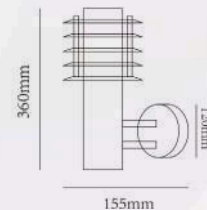

COLOR
Plata
MATERIAL
Acero Inoxidable + PC

PRODUCTO	POTENCIA	TEMPERATURA	TIPO DE BASE	VOLTAJE	IP
BMS-057	60W	N/A	E27	127V~	IP44
BMS-058	60W	N/A	E27	127V~	IP44
BMS-059	60W	N/A	E27	127V~	IP44