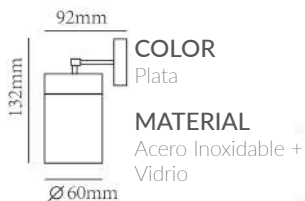

SMB-115A1

PRODUCTO	POTENCIA	TEMPERATURA	TIPO DE BASE	VOLTAJE	IP
SMB-105A1	35W	N/A	GU10	127V~	IP44
SMB-115A1	35W	N/A	GU10	127V~	IP44
SMB-140A1	70W	N/A	2XGU10	127V~	IP44
SMB-126A1	70W	N/A	2XGU10	127V~	IP44