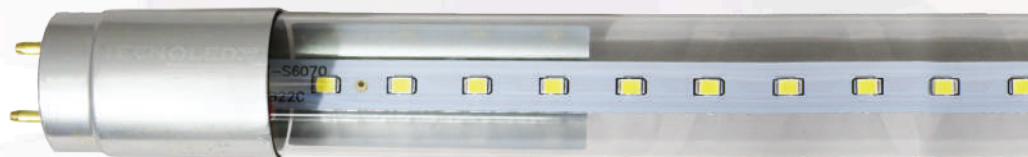

TUBOS DE CRISTAL T8

TECNOLED
Ilumina ahorrando

2 AÑOS DE GARANTÍA

CLAVE	BASE	TEMP.	VOLTAJE	WATTS	LUMINOSIDAD	ÁNGULO	DIMENSIONES	TERMINADO	IP
ML-TU-CR9	G13	6500K	100-240V~	9W	900 Lm	270°	605*26 mm	Transparente	IP20
ML-TU-CR18	G13	6500K	100-240V~	18W	1,800 Lm	270°	1215*26 mm	Transparente	IP20
ML-TU-CR18-OP	G13	6500K	100-240V~	18W	1,700 Lm	270°	1215*26 mm	Opalino	IP20
ML-TU-CR36	F8A	6500K	85-265V~	36W	3,600 Lm	270°	2385*26 mm	Transparente	IP20