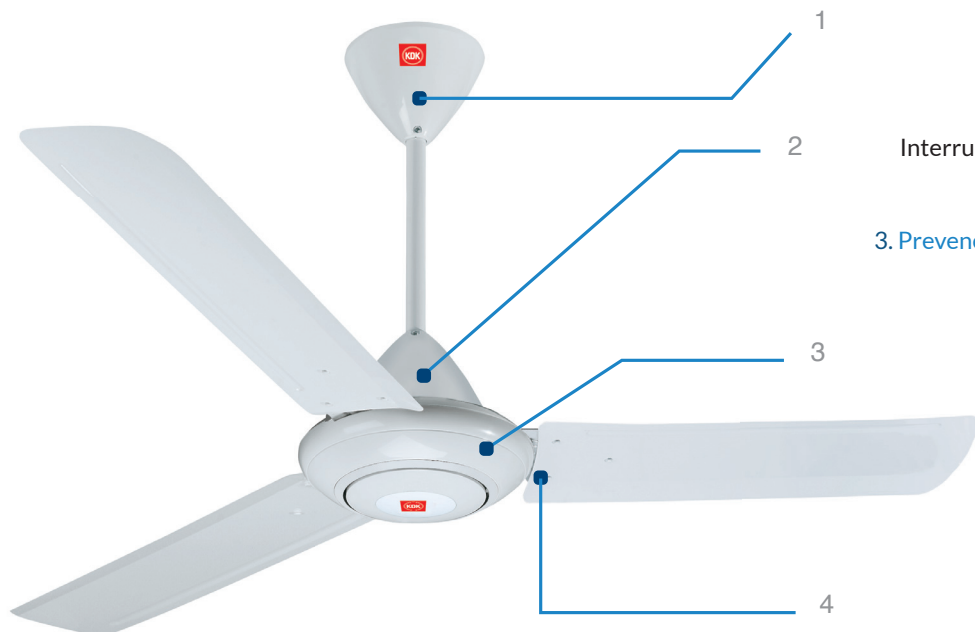

Los ventiladores de techo KDK están fabricados con diversos mecanismos de prevención para asegurar una operación segura en los ventiladores.

1. Prevención de Caída de Ventilador
Cable de Seguridad

2. Prevención de Caída por Bamboleo
Interruptor de corte de Energía de Seguridad

3. Prevención del mal funcionamiento del motor
Fusible Térmico de Seguridad

4. Prevención del Caída de Aspas
Placa de Seguridad

1. Prevención de Caída de Ventilador Cable de Seguridad

Asegurar el ventilador al gancho de instalación para prevenir que el ventilador se caiga en caso de falla o una instalación deficiente.

3. Prevención del mal funcionamiento del motor Fusible Térmico de Seguridad

Su función es cortar la alimentación de energía al detectar un sobrecalentamiento en el motor que pone en riesgo a los usuarios.

2. Prevención de Caída por Bamboleo

Interruptor de corte de Energía de Seguridad corte de energía:

Corta la alimentación cuando detecta que el motor gira fuera de su eje, lo cual puede provocar posible desgaste en materiales.

4. Prevención del Caída de Aspas Placa de Seguridad

Asegura el aspa al brazo y al motor para prevenir que el aspa se caiga en caso de falla o fatiga de los materiales.