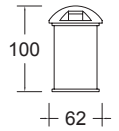

Kick

Luminario de empotrar en piso
Acero
Material acero inoxidable
y cristal templado
LED SMD
IP67

1W

19290
19291
19292
19293

1 ventana
2 ventanas
3 ventanas
4 ventanas

1W
0.009A
110-240V~ 50-60Hz
Ø62*100mm
2700K