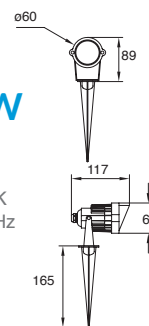

LUZ VERDE

ETX-0111-NEG

Luminario proyector LED y driver integrados
Resistente al agua a presión
Estaca incluida
Negro

Material Aluminio
6W 300lm
Luz verde
100-240V~ 50-60Hz
Ø70*123mm
IP65

6W

CÁLIDA

ETX-0144-NEG

Luminario proyector LED y driver integrados
Resistente al agua a presión
Estaca incluida
Negro

Material Aluminio
5.7W 680lm 3000K
100-240V~ 50-60Hz
Ø61*89*117mm
IP65

6W