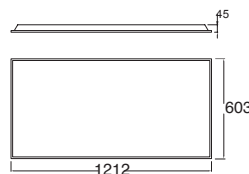

* Flujo luminoso superior al de un gabinete fluorescente tradicional T5 3x28W.

NEUTRA

50W

19463-0

Luminario tipo Panel LED para plafón reticular Blanco
Ángulo de apertura 114°
Factor de potencia 0.99

Material Aluminio y Plástico
LED SMD
50W 5500lm 0.5A 4000K
110-277V~ 50-60Hz
603*1212*46mm
IP20