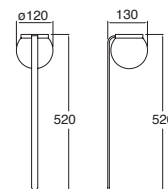

Material Polipropileno Aluminio y estaca plástica
LED
0.1W 8lm 4000K
100*110*350mm
IP44

Palla

CÁLIDA

0.1W

19231

Luminario solar con estaca para jardín
Negro
Batería incluida (NI-MH 1.2V/ 600mA)

Material Poliéster y Acero Galvanizado
LED
0.1W 6lm 3000K
120*130*520mm
IP44