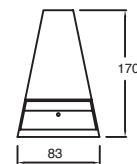

19215

Luminario
de sobreponer en
muro
Driver integrado
Negro

2W

Material Aluminio y Cristal
LED Philips®
2W (2 x 1W) 0.02A
120lm 3000K
100-240V~ 60Hz
170*83*46mm
IP54
Apertura 80°