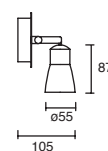

7W

14W

21W

EDE-0188-SAT | 1 cabezal
1x7W máx.
Ø50*54mm (lámpara)
127V~ 60Hz
100*86*145mm

EDE-0189-SAT | 2 cabezales
14W (2x7W máx.)
Ø50*54mm (lámpara)
127V~ 60Hz
300*105*145mm

EDE-0190-SAT | 3 cabezales
21W (3x7W máx.)
Ø50*54mm (lámpara)
127V~ 60Hz
500*105*145mm

Safrán

Proyector en Riel
Orientable
Níquel Cepillado
Material Acero
GU10-MR16 LED
*Lámpara no incluida