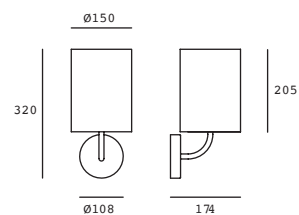

EDE-0381-SAT

Luminario para
sobreponer en
muro

E26 40W máx.
100-240V~ 50-60Hz
320*205*174*Ø150mm

Romi

Luminario de
lectura
Níquel Satinado y Blanco
Material Acero