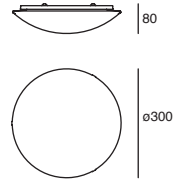

11W

16W

Mar

Luminario de sobreponer en techo
Fijo para techo o muro
Blanco
Material Acero y cristal
LED SMD
3000K
IP20

EDE-0310-CRI	10.5W 1250lm 100-240V~ 50-60Hz Ø300*80mm
EDE-0311-CRI	16.2W 1880lm 100-240V~ 50-60Hz Ø400*90mm