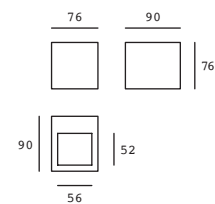

4.5W

EDE-0424-BLA

Luminario de
sobreponer en
muro
Blanco

Material Aluminio
LED
4.5W 300lm
3000K
100-240V~ 50-60Hz
90*76*76mm