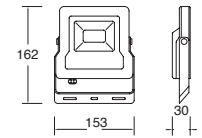

10W

30W

50W

Flood Neo

Luminario proyector
Resistente al agua a presión
Negro
Driver Integrado
Ángulo de apertura 120°
Material Aluminio
LED SMD
IP65

A-381-WW
A-381-CW

10W 800lm
100-240V~ 50-60Hz
87*91*24mm
2700K
6500K

A-383-WW
A-383-CW

30W 2400lm
100-240V~ 50-60Hz
153*162*30mm
2700K
6500K

A-385-WW
A-385-CW

50W 4000lm
100-240V~ 50-60Hz
187*189*35mm
2700K
6500K