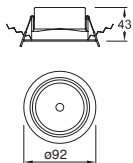

Shop

19134-0

CÁLIDA

5W

Downlight Redondo Orientable 3" Driver integrado Blanco Ángulo de apertura 75°

Material Aluminio y Policarbonato LED COB 5W 400lm 3000K 110-277V~ 60Hz Ø92*43mm IP20

19135-0

CÁLIDA

18W

Downlight Redondo Orientable 5" Driver integrado Blanco Ángulo de apertura 75°

Material Aluminio y Policarbonato LED COB 18W 1440lm 3000K 110-277V~ 60Hz Ø137*65mm IP20

Dots

19136-0-WW
19136-0-CW

CÁLIDA

FRÍA

3W

Downlight Redondo Orientable 3" Driver integrado Blanco Ángulo de apertura 75°

Material Aluminio y Policarbonato LED SMD 2835 3W 240lm 110-277V~ 50-60Hz Ø92*30mm 3000K 6000K

19137-0-WW
19137-0-CW

CÁLIDA

FRÍA

9W

Downlight Redondo Orientable 5" Driver integrado Blanco Ángulo de apertura 120°

Material Aluminio y Policarbonato LED SMD 2835 9W 720lm 110-277V~ 50-60Hz Ø137*30mm 3000K 6000K