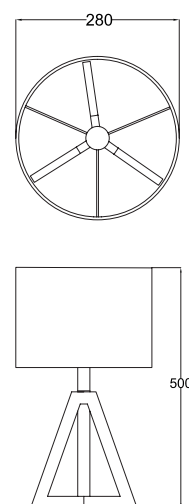

N
Art

Luminario de Mesa
Material: Cuerpo: hierro;
Pantalla: lino

19963-NG

E26 40W máx.
127 V~ 60 Hz
Ø30 x 50 cm