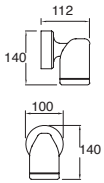

Spy Glass

NEUTRA

2W

19233

Luminario de sobreponer en muro
Gris Oxford
Dirigible
Ángulo de apertura 30°

Material Aluminio y Cristal
LED CREE 0.02A
100-240V~ 50-60Hz
2W 110lm 4000K
112*100*140mm
IP44

Chip

NEUTRA

4W

19213

Luminario de sobreponer en muro
Gris Oxford

Material Aluminio y Cristal
LED CREE 0.04A
100-240V~ 50-60Hz
4W 350lm 4000K
100*100*53mm
IP44

Visor

NEUTRA

2W

19234

Luminario de sobreponer en muro
Gris Oxford

Material Aluminio y Cristal
LED CREE 0.02A
100-240V~ 50-60Hz
2W 55lm 4000K
80*100*46mm
IP44

Grove

NEUTRA

2.6W

ETX-0439-NEG

Luminario de sobreponer en muro
Negro
Incluye carátulas Blanca y Gris

Material Policarbonato + ABS
LED
2.6W 300lm 4000K
100-240V~ 50-60Hz
120*120*32mm
IP65