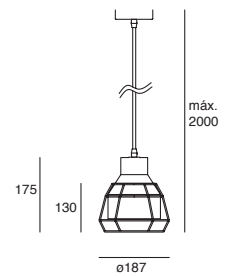

King

*Accesorio
extraíble

EDE-0265-CEM

Luminario
suspendido
Cemento
Altura regulable
hasta 2000mm

Material Cemento
E26
60W
127V~ 50-60Hz
Ø187*2000mm
IP20
Ø110*110mm (lámpara)