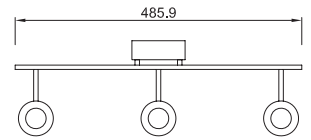

17W

22W

Molina

Proyector en Riel
Atenuable
Orientable
Níquel Satinado
Apertura 33°
Material Metal
LED COB

19552-3 | 3 cabezales
17W (3x5.6W)
3x400lm 3000K
120V~ 60Hz
485.9*115.1*161mm

19552-4 | 4 cabezales
22W (4x5.5W)
4x400lm 3000K
120V~ 60Hz
755.9*115.1*161mm