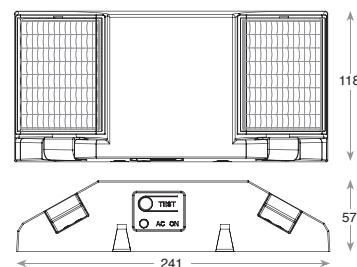

Emergency

Orientable
Material termoplástico
Alta resistencia al impacto
Acabado Blanco
LED SMD
IP20
5000K

5116-0

Luminario de emergencia recargable para muro o techo
Pila Ni Cd 3.6V de larga vida
Temperatura de 0°C - 40°C

1W cada cabezal
Voltaje dual:
120-277V~ 50-60Hz
120V~:
ENTRADA: 2.1W
277V~:
ENTRADA: 2.1W
72lm (36lm por cabezal)
90min. mínimo de encendido