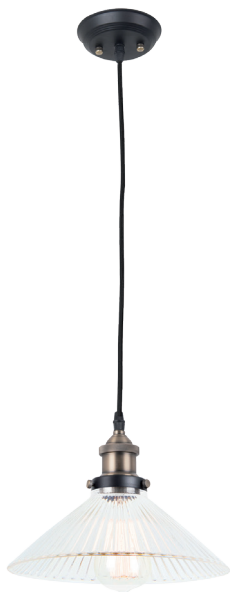

Material Zamak
E26 A19
60W
127V~ 50-60Hz
Ø300*1500mm
IP20

Snooker

Dixie

EDE-0185-NEG

Luminario
suspendido
Negro
Altura regulable
hasta 1500mm

Zamak y Cristal
E26 A19 60W
127V~ 50-60Hz
Ø250*1500mm
IP20

EDE-0267-ORO
EDE-0267-COR