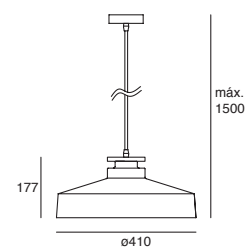

EDE-0235-AZP Azul y madera clara
Altura regulable hasta 1500mm
127V~ 50-60Hz
Ø200*1500mm
IP20
Ø150mm (lámpara)

EDE-0234-RTJ Rojo y madera clara
Altura regulable hasta 1500mm
127V~ 50-60Hz
Ø410*1500mm
IP20
110mm (largo lámpara máx.)

EDE-0233-BLA Blanco y madera clara
Altura regulable hasta 1600mm
127V~ 50-60Hz
Ø300*1600mm
IP20
200mm (largo lámpara máx.)

Nube

Luminario
suspendido
Blanco y madera clara
Material Acero y madera
E26 60W