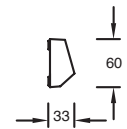

2W

ETX-0129-NEG

LED
2W 400lm 4000K
100-240V~ 50-60Hz
125*125*38mm

1W

3W

Grove

Luminario de sobreponer en muro
Resistentes al agua a presión
3 tapas incluidas
Blanco, Negro y Gris
Material Policarbonato y ABS
IP65

NEUTRA

ETX-0126-NEG

LED SMD
Filtro 3000K incluido
1.4W 200lm 4000K
100-240V~ 50-60Hz
100*60*33mm

ETX-0130-NEG

LED SMD
Filtro 3000K incluido
2.5W 350lm 4000K
100-240V~ 50-60Hz
160*70*33mm