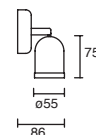

5W

10W

15W

Vitro

Proyector en Riel
Orientable
Lente con confort visual
Cromo y níquel satinado
Apertura 28°
Material Acero
LED COB

EDE-0194-CRO	1 cabezal 5W 700lm 3000K 100-240V~ 50-60Hz 90*88*126mm
EDE-0195-CRO	2 cabezales 10W (2x5W) 1400lm 3000K 100-240V~ 50-60Hz 300*113*159mm
EDE-0196-CRO	3 cabezales 15W (3x5W) 2100lm 3000K 100-240V~ 50-60Hz 500*113*159mm