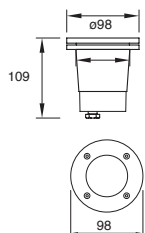

Tidian

ETX-1100-NEG

Luminario de empotrar en suelo
Para superficies blandas que no
requieran caja de empotrar
Negro

Material
Tecnopolímero
GU10-MR16
50W máx.
ø50*55mm
(lámpara)
127V~ 60Hz
Ø98*109mm
IP67