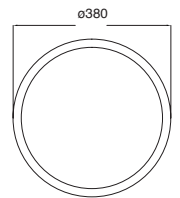

22W

N
Saturno

Luminario de
Sobreponer en techo
Níquel
Material Acero Inoxidable
+ Plástico
LED
4000K
IP20

19318-1 | **14W**
1000lm
100-130V~ 60Hz
280*95mm

19319-1 | **22W**
1500lm
100-130V~ 60Hz
380*101mm