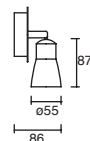

ETC-0360-BLA

75W máx.
100-240V~ 50-60Hz
231*104*150*Ø102mm

Cone

Proyector para Riel
Orientable
Blanco Mate
Ángulo de rotación eje "x" /
eje "y" 355°
Material Acero
E26 PAR 30
IP20

ETC-0316-BLA

60W máx.
100-240V~ 50-60Hz
148*260*Ø114mm