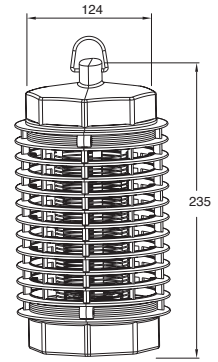

Insectronic UV

Tubo
Fluorescente
127V~60Hz
IP20

4W