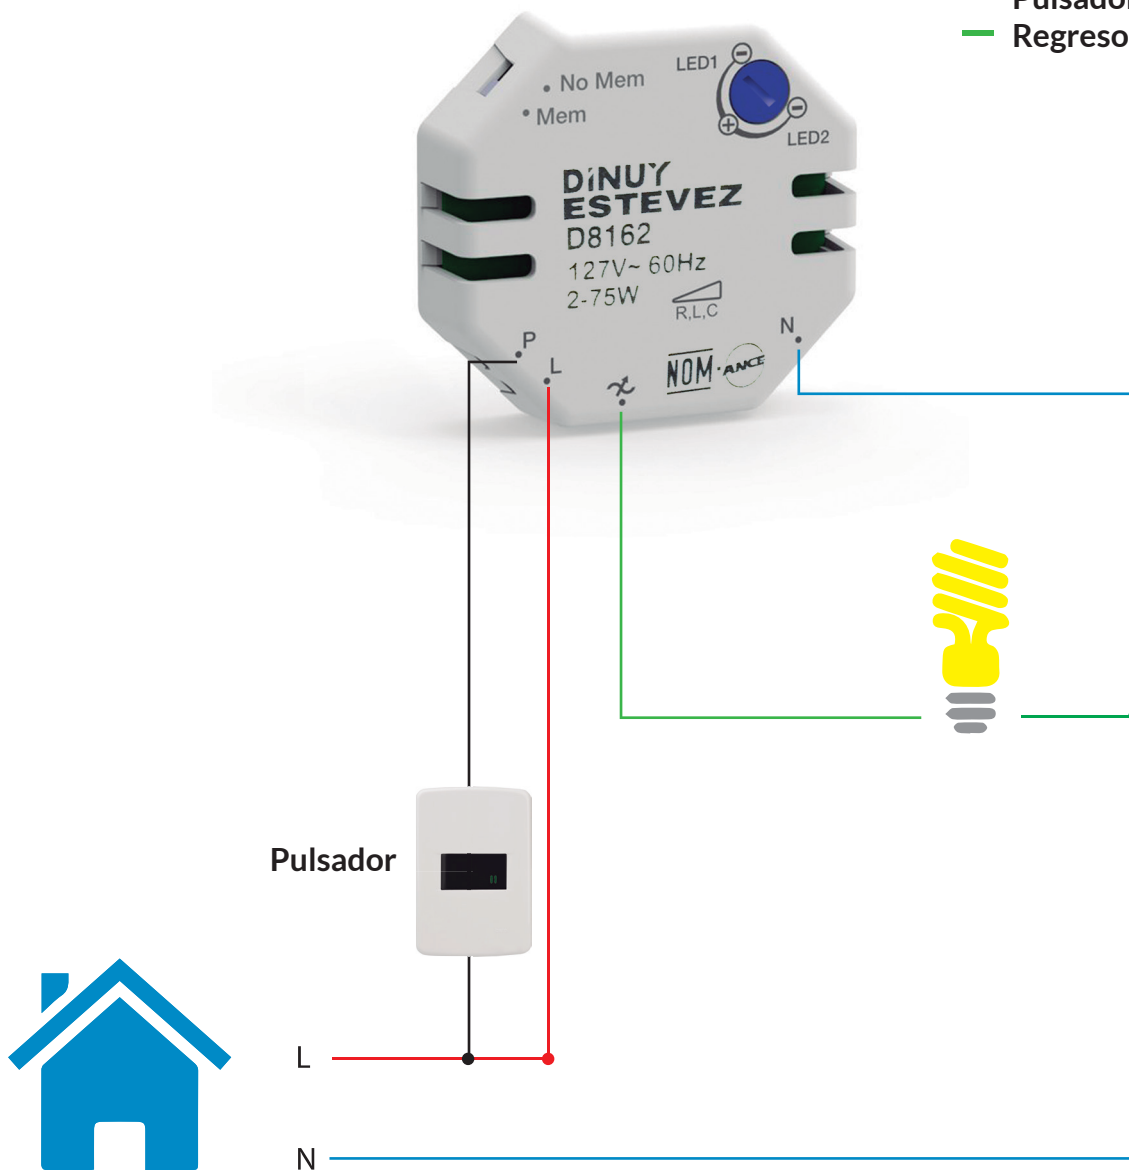

- Línea
- Neutro
- Pulsador
- Regreso

Domótica

Automatización

Sistemas de control para iluminación. Equipos de automatización prácticos y fáciles de instalar.

ESTEVEZ®

Control total de escenas de iluminación.
 Enlazable hasta 128 unidades.
 Permite particiones, reloj, astronómico, atenuación suave, control remoto, interfaces externas.