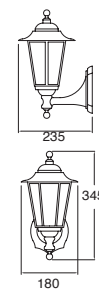

Porta-Spot

A-682
A-683

*Iluminación de seguridad tipo porta-spot doble
Sensor de mov. integrado
Ángulo de detección 140°

Negro
Blanco

Material Aluminio
E26 PAR 38
127V~ 60Hz
370*245*220mm
IP44

Farol 6 Caras