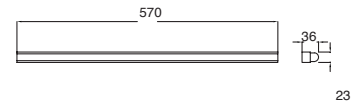

Material Cristal
E26
127V~ 60Hz
300*150*95mm

Tajo

19427

Luminario de
sobreponer en
muro
Cromo / Cristal

Material Cristal
E26
127V~ 60Hz
300*150*70mm

8W

16W

Lineal Slim