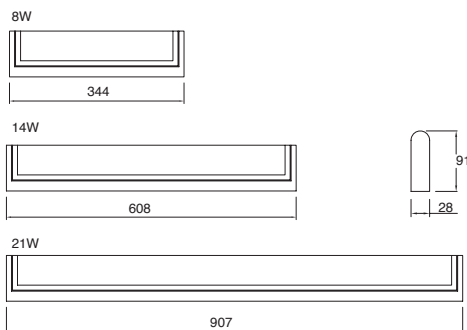

5808-0	Blanco 344*91mm	T5 8W
5808-1	Plata 344*91mm	T5 8W
5814-0	Blanco 608*91mm	T5 14W
5814-1	Plata 608*91mm	T5 14W
5821-0	Blanco 907*91mm	T5 21W
5821-1	Plata 907*91mm	T5 21W

Luminarios lineales para uso interior
 Enlazables hasta 200W
 Balaastro electrónico, conector, clavija y
 lámpara incluidos
 T5-G5
 4100K
 127V~ 60Hz