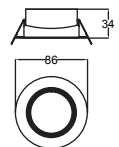

5W

N
Eco LED

Empotrado en plafón
Driver Integrado
Blanco mate
Apertura 120°
Material Plástico
LED SMD