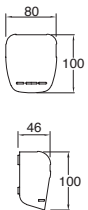

Spy Glass

NEUTRA

2W

19233

Luminario de sobreponer en muro
Gris Oxford
Dirigible
Ángulo de apertura 30°

Material Aluminio y Cristal
LED CREE 0.02A
100-240V~ 50-60Hz
2W 110lm 4000K
112*100*140mm
IP44

Chip

NEUTRA

4W

19213

Luminario de sobreponer en muro
Gris Oxford

Material Aluminio y Cristal
LED CREE 0.04A
100-240V~ 50-60Hz
4W 350lm 4000K
100*100*53mm
IP44

Visor

NEUTRA

2W

19234

Luminario de sobreponer en muro
Gris Oxford

Material Aluminio y Cristal
LED CREE 0.02A
100-240V~ 50-60Hz
2W 55lm 4000K
80*100*46mm
IP44

Grove

NEUTRA

2.6W

ETX-0439-NEG

Luminario de sobreponer en muro
Negro
Incluye carátulas Blanca y Gris

Material Policarbonato + ABS
LED
2.6W 300lm 4000K
100-240V~ 50-60Hz
120*120*32mm
IP65