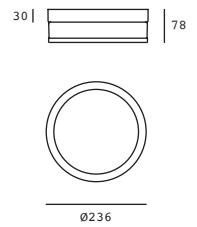

11.5W

Vapor

Luminario de Sobreponer
en techo
Blanco
Material Acero
LED SMD
3000K
Cromo y Ópalo
IP44

EDE-0426-CRO

Material Acero y Cristal
11.5W 1360lm
100-240V~ 50-60Hz
Ø236*30*78*mm