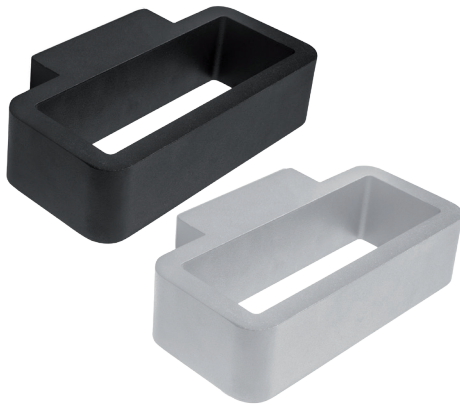

Luminario de sobreponer en muro
Difusor policarbonato ópalo
Driver integrado

Material Aluminio
LED
3W 500lm 3000K
100-240V~50-60Hz
257*150*112mm
IP54

3W

Willow

CÁLIDA

ETX-0397-NEG
ETX-0397-GRI

Luminario de
sobreponer en
muro
Fijo
Driver Integrado
Negro
Gris