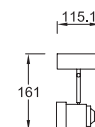

17W

22W

Villafranca

Proyector en Riel
Atenuable
Orientable
Níquel Satinado
Ángulo de
apertura 33°
Material Metal
LED COB

19551-3 3 cabezales
17W (3x5.6W)
3x400lm 3000K
120V~ 60Hz
485.9*115.1*161mm

19551-4 4 cabezales
22W (4x5.5W)
4x400lm 3000K
120V~ 60Hz
755.9*115.1*161mm