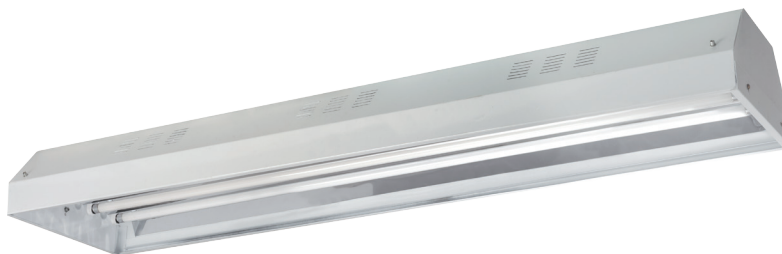

6x54W

19589

High-Bay metálico
fluorescente
Balastro electrónico incluido
Blanco

Material Aluminio
6xT5 54W
324W 4100K
127V~ 60Hz
1195*435*100mm
IP20