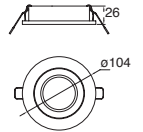

ETC-1100-SAT
ETC-1100-NEG
ETC-1100-BLA
Downlight redondo
Orientable 4"
sin cristal

Material Acero
Inoxidable
GU5.3-MR16
Ø104*26mm