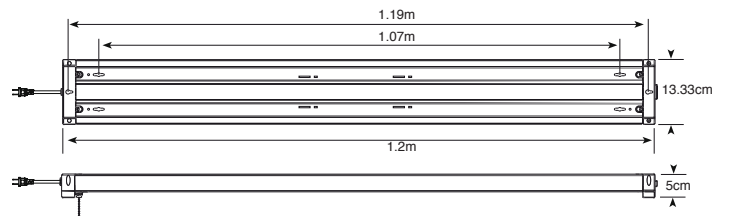

42W

N
Shopligh

Luminario Suspending
en techo
Blanco
Material Aluminio
Driver Integrado
LED
4000K

19580

4500lm
100-277V~ 50-60Hz
1200*144*83
Interrupor de cadena