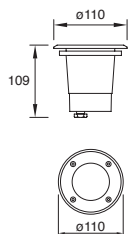

LED
READY

Ringo

ETX-1000-INO

Luminario de empotrar en suelo
Caja de empotrar incluida
Acero Inoxidable

Material Acero
Inoxidable AISI304
GU10-MR16
50W máx.
ø50*55mm
(lámpara)
127V~ 60Hz
Ø110*109mm
IP67

NEUTRA

19208