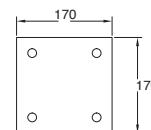

Serie 2900 de Cristal

Código	Ducto	Montaje	Ruido	Dimensiones	Flujo de aire	Consumo
2904-CN	4"	Instalación en muro	33 dB	170*170mm	88 m³ /hr (51.8 CFM)	14W (motor) 127V~ 60Hz

Extractor de aire / Blanco, Acero Inoxidable / 5 años de garantía.