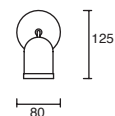

5W

10W

15W

Vitro

Proyector en Riel
Orientable
Lente con confort visual
Cromo y níquel satinado
Apertura 28°
Material Acero
LED COB

EDE-0194-CRO	1 cabezal 5W 700lm 3000K 100-240V~ 50-60Hz 90*88*126mm
EDE-0195-CRO	2 cabezales 10W (2x5W) 1400lm 3000K 100-240V~ 50-60Hz 300*113*159mm
EDE-0196-CRO	3 cabezales 15W (3x5W) 2100lm 3000K 100-240V~ 50-60Hz 500*113*159mm