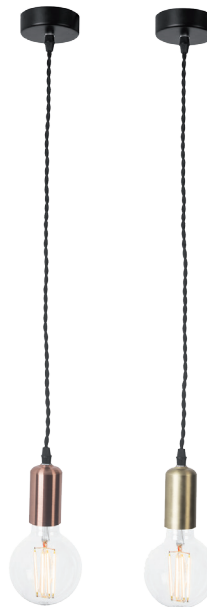

Material Zamak
E26 A19
60W
127V~ 50-60Hz
Ø300*1500mm
IP20

Snooker

Dixie

EDE-0185-NEG

Luminario
suspendido
Negro
Altura regulable
hasta 1500mm

Zamak y Cristal
E26 A19 60W
127V~ 50-60Hz
Ø250*1500mm
IP20

EDE-0267-ORO
EDE-0267-COR