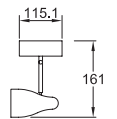

17W

22W

Molina

Proyector en Riel
Atenuable
Orientable
Níquel Satinado
Apertura 33°
Material Metal
LED COB

19552-3 | 3 cabezales
17W (3x5.6W)
3x400lm 3000K
120V~ 60Hz
485.9*115.1*161mm

19552-4 | 4 cabezales
22W (4x5.5W)
4x400lm 3000K
120V~ 60Hz
755.9*115.1*161mm