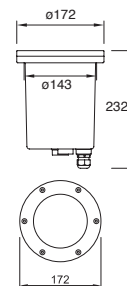

Tidian

Luminario de empotrar en suelo
Para superficies blandas que no
requieran caja de empotrar
Negro

Material
Tecnopolímero
E26-PAR38
60W máx.
ø122*140mm
(lámpara)
127V~ 60Hz
Ø172*232mm
IP67