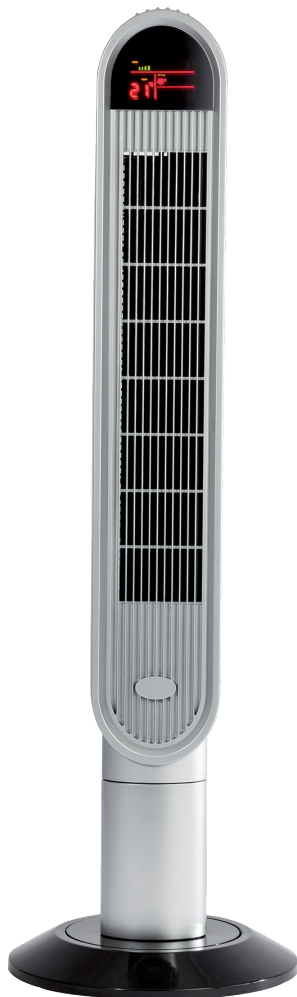

Ventilador de
Techo
Control de Pared
Incluido
56"

Acabado Blanco
3 Aspas Blanco
Motor: 75W
127V~ 60Hz

Greco Chocolate

33203

Ventilador de
Techo
Uso Interior
Control de pared
incluido
56"

Acabado Chocolate
3 Aspas Chocolate
Motor: 75W
127V~ 60 Hz

Greco 3-Pack

33230

Ventilador de
Techo
Control de Pared
Incluido
56"

Acabado Blanco
3 Aspas Blanco
Motor: 75W
127V~ 60Hz

3 ventiladores en 1 empaque

K2

49904

Ventilador de Torre
Control Remoto
Incluido (1xCR2035)

46"

Acabado Plata
3 velocidades
350*350*1170 mm
45W
127 V~ 60Hz
Temporizador
Giro automático
Termómetro
Pantalla LED
Base desmontable
Modo
SLEEP ECO

Controles Remoto

44180

Receptor
Universal

127V~ 60Hz
Motor: 1A máx.
Luz: 300W máx.
3 velocidades de motor
Atenuación completa de luz
Radio frecuencia: 304 MHz
Alcance: 7 m
16 combinaciones de códigos