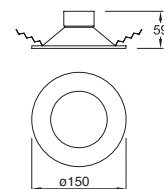

19185-0-WW
19185-0-CW

Downlight
Redondo 6"
Atenuable
Driver integrado
Blanco

12.5W

Material Polipropileno
LED SMD2835
12.5W 950lm
127V~ 60Hz
Ø150*59mm
IP20

3000K
6500K