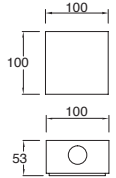

NEUTRA

4W

19213

Luminario de sobreponer en muro
Gris Oxford

Material Aluminio y Cristal
LED CREE 0.04A
100-240V~ 50-60Hz
4W 350lm 4000K
100*100*53mm
IP44