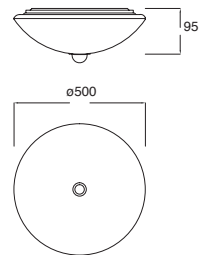

15W

25W

Cloud PIR

Luminario de sobreponer
en techo
Blanco
Material Acero
LED SMD
4000K

19435-PIR | **15W**
ø350mm

19436-PIR | **25W**
ø500mm