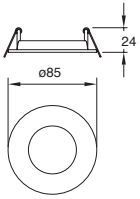

39156-0 | 2800lm | 4000K

24W

24W
300*300mm

39155-0 | 1950lm | 4000K

N

Flat Square

Luminario LED para empotrar de techo
Blanco
Driver incluido
Material Aluminio
LED SMD
IP20

4W