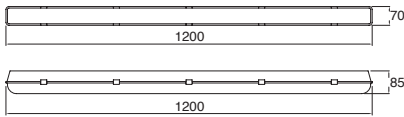

19564

120-277V~ 50-60Hz
1265*130*80mm

2xT8 **36W**
Sin equipo

20W

36W

19563-DIM

con sensor PIR y dimmer
20W 0.16A
100-277V~ 50-60Hz
2000lm
600*85*70mm

19565

36W 0.33A
100-277V~ 50-60Hz
4000lm
1200*85*70mm

19565-PIR

con sensor PIR
36W 0.33A
100-277V~ 50-60Hz
4000lm
1200*85*70mm

19565-DIM

con sensor PIR y dimmer
36W 0.33A
100-277V~ 50-60Hz
4000lm
1200*85*70mm

Parking LED

Gabinete Estanca de Sobreponer
Blanco
Driver Integrado
Cubierta y base policarbonato,
reflector Acero
4000K
IP65

NEUTRA