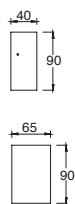

Tower

NEUTRA

19211

Luminario de sobreponer en muro
Blanco

Material Aluminio y Cristal
LED CREE 0.02A
100-240V~ 50-60Hz
2.1W 110lm 4000K
65*90*40mm
IP44

2.1W