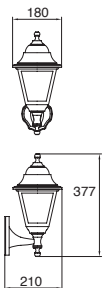

Strong

ETX-0179-NEG

Luminario de sobreponer en muro
Fijo
Negro

Material PMMA
E26
20W máx.
120mm
127V~ 60Hz
180*377*210mm
IP23