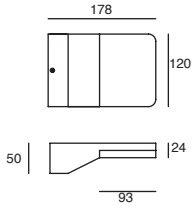

Serenate

CÁLIDA

8W

ETX-0254-NEG

Luminario de sobreponer en muro
Fijo
Driver Integrado
Negro

Material Aluminio y policarbonato
LED SMD
7.6W 1000lm 3000K
100-240V~ 50-60Hz
178*120*50mm
IP44