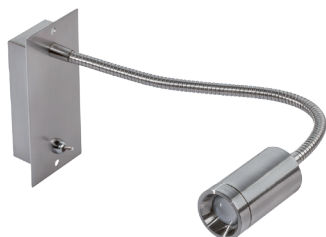

EDE-0382-SAT

Crobat

CÁLIDA

EDE-0268-NEG
EDE-0268-BLA

Luminario de lectura
Orientable
Blanco / Negro

3.8W

Material Policarbonato
y Acero
3.8W 450lm 3000K
100-240V~ 50-60Hz
500*350*100mm

Reading