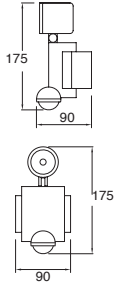

Brio

NEUTRA

A-312

*Iluminación de seguridad ajustable
Sensor de mov. integrado
Negro
Ángulo de detección 140°

Material ABS
LED SMD
1x2 W
110lm 4100K
127V~60Hz
90*175*90mm
IP44

2W