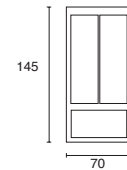

FRIÁ

0.4W

ETX-0037-INO

Luminario Solar de sobreponer en muro
Sensor crepuscular y de movimiento integrado
Batería incluida
Acero Inoxidable

Acabado Pulido
Material Acero Inoxidable
LED SMD
0.4W 40lm 6000K
2x1.2V 600mAh
70*145*70mm
IP44