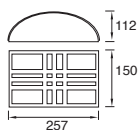

Katia

ETX-0038-INO

Luminario de
sobreponer en
muro
Acero Inoxidable

Material Acero
Inoxidable AISI202 y
Policarbonato
E26
60W máx.
140mm (largo lámpara)
127V~ 60Hz
257*150*112mm
IP44