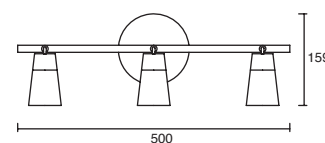

5W

10W

15W

Vitro

Proyector en Riel
Orientable
Lente con confort visual
Cromo y níquel satinado
Apertura 28°
Material Acero
LED COB

EDE-0194-CRO	1 cabezal 5W 700lm 3000K 100-240V~ 50-60Hz 90*88*126mm
EDE-0195-CRO	2 cabezales 10W (2x5W) 1400lm 3000K 100-240V~ 50-60Hz 300*113*159mm
EDE-0196-CRO	3 cabezales 15W (3x5W) 2100lm 3000K 100-240V~ 50-60Hz 500*113*159mm