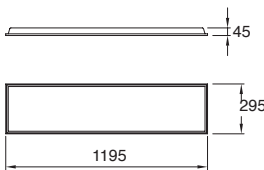

* Flujo luminoso superior al de un luminario fluorescente de T5 2x28W.

NEUTRA

36W

19464-0

Luminario tipo Panel LED para plafón reticular Blanco
Ángulo de apertura 114°
Factor de potencia 0.99

Material Aluminio y Plástico
LED SMD
36W 3200lm 4000K
110-277V~ 50-60Hz
295*1195mm
IP20