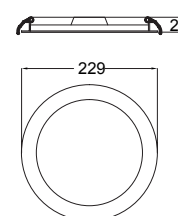

Material Aluminio
y acero
LED SMD
9W 865lm 3095K
110-265V~ 60Hz
Ø160*90mm

12W

18W

24W

19141-0

12W
1200lm 0.12A
100-277V~ 50-60Hz
Ø117*25mm

19142-0

18W
1800lm 0.18A
100-277V~ 50-60Hz
Ø229*25mm