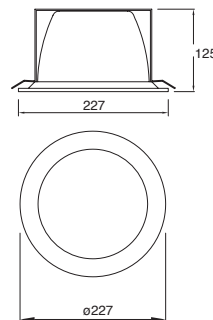

Easy-4

Ahorrador incluido

19444-0

Downlight redondo Fijo 8" con cristal para plafón Blanco

2x26W

Material Aluminio E26 2x26W 127V~ 60Hz Ø227*125mm Base transversal Lámparas incluidas

Eco

19445-0