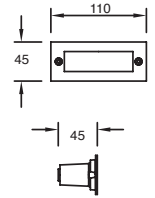

ETX-0122-INO

Luminario de empotrar en muro
Caja de empotrar incluida
Difusor anti-deslumbramiento
Acero Inoxidable

1W

Material Acero Inoxidable AISI304 y Policarbonato
LED SMD
1W 150lm 3000K
100-240V~ 50-60Hz
110*45*45mm
IP54