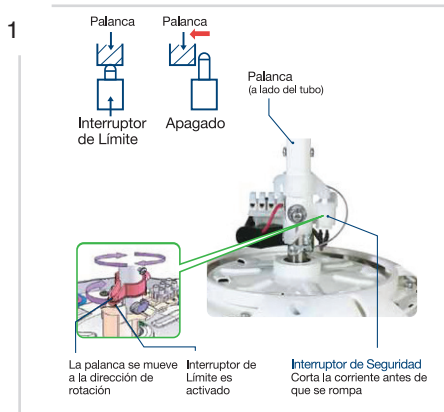

1. Prevención de Caída de Ventilador Cable de Seguridad

Asegurar el ventilador al gancho de instalación para prevenir que el ventilador se caiga en caso de falla o una instalación deficiente.

3. Prevención del mal funcionamiento del motor Fusible Térmico de Seguridad

Su función es cortar la alimentación de energía al detectar un sobrecalentamiento en el motor que pone en riesgo a los usuarios.

2. Prevención de Caída por Bamboleo

Interruptor de corte de Energía de Seguridad corte de energía:

Corta la alimentación cuando detecta que el motor gira fuera de su eje, lo cual puede provocar posible desgaste en materiales.

4. Prevención del Caída de Aspas Placa de Seguridad

Asegura el aspa al brazo y al motor para prevenir que el aspa se caiga en caso de falla o fatiga de los materiales.