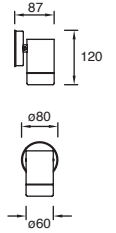

CÁLIDA

2W

ETX-0125-NEG

Luminario de sobreponer en muro Negro

Material Polipropileno y Tecnopolímero
LED SMD
100-240V~ 50-60Hz
1.8W 280lm 3000K
Ø80*120*87mm
IP54