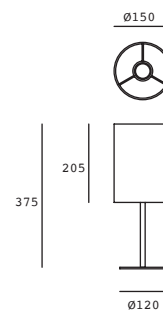

Stol

CÁLIDA

EDE-0269-GRI

Luminario portátil
Orientable
Driver Integrado
Gris

4W

Material Acero y
policarbonato
LED SMD
4W 400lm 3000K
110-240V 50-60Hz
321*110*660mm
IP20
Cargador USB de
1000 mA integrado

Romi

EDE-0383-SAT

Luminario portátil
Níquel Satinado y
Blanco

Material Acero
E26
40W máx.
100-240V 50-60Hz
Ø150*375mm