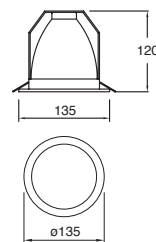

19582-0

Downlight redondo
Fijo 5"
sin cristal para
bote integral
Blanco

Material Aluminio
E26
40W máx.
127V~60Hz
Ø135*120mm