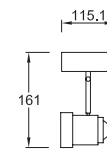

17W

22W

Villafranca

Proyector en Riel
Atenuable
Orientable
Níquel Satinado
Ángulo de
apertura 33°
Material Metal
LED COB

19551-3 3 cabezales
17W (3x5.6W)
3x400lm 3000K
120V~ 60Hz
485.9*115.1*161mm

19551-4 4 cabezales
22W (4x5.5W)
4x400lm 3000K
120V~ 60Hz
755.9*115.1*161mm