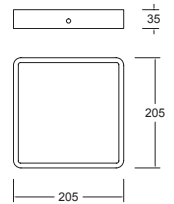

18W

Drum Square Deco

Luminario de Sobreponer en techo
Blanco
Driver incluido
Material Aluminio
LED SMD
2700K
IP20

39144-0-WW Blanco
39144-2-WW Negro Perla
39144-3-WW Bronce
39144-4-WW Cromo

18W
2000lm
120-240V~ 50-60Hz
205*205*35mm