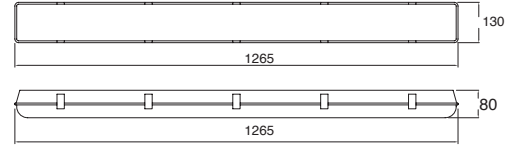

19564

120-277V~ 50-60Hz
1265*130*80mm

2xT8 **36W**
Sin equipo

20W