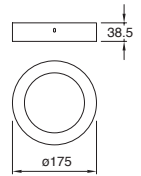

6W

12W

18W

Drum

Luminario de
Sobreponer en techo
Blanco
Driver incluido
Material Aluminio
LED SMD

39112-0-WW	2700K	6W 400lm
39112-0-NW	4000K	127V~ 60Hz
39112-0-CW	6500K	Ø120*38.5mm

39113-0-WW	2700K	12W 800lm
39113-0-NW	4000K	127V~ 60Hz
39113-0-CW	6500K	Ø175*38.5mm

39114-0-WW	2700K	18W 1200lm
39114-0-NW	4000K	127V~ 60Hz
39114-0-CW	6500K	Ø225*38.5mm