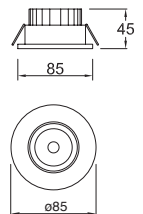

19191-0

Downlight
Redondo 3"
Driver integrado
Blanco

5W

Aluminio
Blanco
LED COB
5W 400lm 3000K
127V~ 60Hz
Ø85*45mm