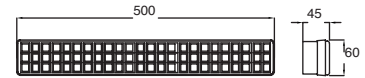

3.2W

6W

9W

5130-0 (NEO)

Blanco

3.2W 32 LED
210lm encendido total
110lm encendido parcial
127V~ 60Hz
4h con 16 LED
2h con 32 LED
338*50*45mm

5160-0 (NEO)

Blanco

6W 60 LED
345lm encendido total
130lm encendido parcial
127V~ 60Hz
2.5h con 60 LED
7.5h con 20 LED
500*60*45mm

5190-0 (NEO)

Blanco y Negro

9W 90 LED
810lm encendido total
340lm encendido parcial
127V~ 60Hz
4.5h con 30 LED
1.8h con 90 LED
597*60*45mm

N
Panic

Luminario de
emergencia
recargable
Material ABS