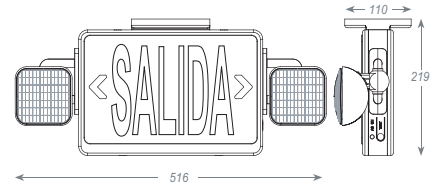

5120-0

Luminario con
señalizador
de emergencia
recargable para
muro o techo
Pila Ni Cd 3.6V
de larga vida
Temperatura de
0°C - 40°C
5000K

1W por cada cabezal
Voltaje dual:
120-277V~ 50-60Hz
120V~:
ENTRADA: 3.7W 0.040A
277V~:
ENTRADA: 3.8W 0.020A
90lm (45lm por cabezal)
90min. mínimo de tiempo
encendido