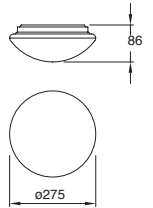

8W

10W

15W

Cloud

Luminario de Sobreponer
en techo
Blanco
Material Acero
LED SMD
3000K

19433 | **8W**
560lm
127V~ 60Hz
Ø220*86mm

19434 | **10W**
700lm
127V~ 60Hz
Ø275*86mm

19435 | **15W**
1000lm
127V~ 60Hz
Ø345*95mm