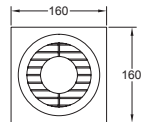

Código	Ducto	Montaje	Ruido	Dimensiones	Flujo de aire	Consumo
2404-UB	4"	Instalación en muro	33 dB	160*160mm	120 m³ /hr (71 CFM)	13W 127V~ 60Hz

Extractor de aire / Ultra Blanco / 5 años de garantía.