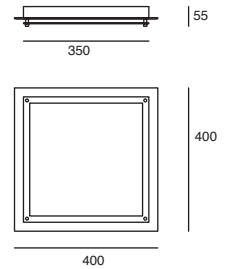

18W

Sofi

Luminario de sobreponer
Fijo
Driver Integrado
Gris
Material Acero y cristal
LED SMD
3000K
IP20

EDE-0307-CRI	12.4W 1280lm 100-240V~ 50-60Hz 300*300*55mm
EDE-0309-CRI	18W 2300lm 100-240V~ 50-60Hz 400*400*55mm