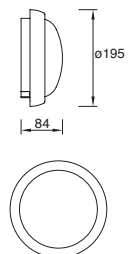

*Sin exposición a la intemperie.