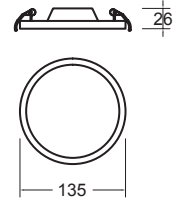

6W

6W 480lm
120-240V~ 50-60Hz
Ø85mm

39121-0-WW	Blanco	2700K
39121-1-WW	Níquel	
39121-0-CW	Blanco	6500K
39121-1-CW	Níquel	

12W

12W 960lm
120-240V~ 50-60Hz
Ø135mm

39122-0-WW	Blanco	2700K
39122-1-WW	Níquel	
39122-0-CW	Blanco	6500K
39122-1-CW	Níquel