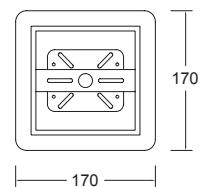

+

=

12W

Convert Square

Luminario de
Sobreponer / Empotrar
en techo
Blanco
Material PC
LED 2016
Ángulo de apertura 120°
IP20

19412-0-WW	3000K	12W 850lm 120-240V~ 50-60Hz 170*170*25.5
19412-0-CW	6500K	12W 900lm 120-240V~ 50-60Hz 170*170*25.5