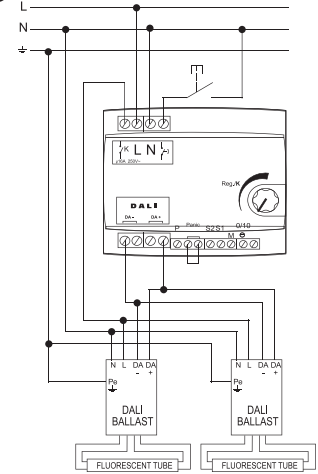

Diagramas de Conexión

D8565