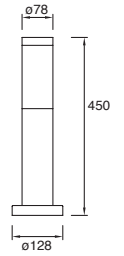

Koral

Luminario tipo Baliza
Resistente al agua a presión
Material Acero Inoxidable
AISI202 y Policarbonato
IP55
E26

ETX-0099-ANT
ETX-0099-BLA
ETX-0099-MAR

Gris Urbano
Blanco
Café

23W máx.
ø55*167mm (lámpara)
127V~ 60Hz
Ø128*450mm

ETX-0100-ANT
ETX-0100-BLA
ETX-0100-MAR

Gris Urbano
Blanco
Café

23W máx.
ø55*167mm (lámpara)
127V~ 60Hz
Ø128*800mm