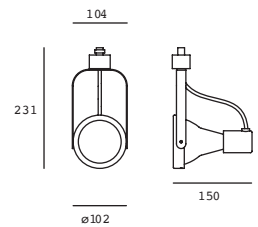

Idea

Proyector en Riel
Orientable
Blanco
Material Acero
GU10-MR16 LED
*Lámpara no incluida
IP20

Kio

Proyector para Riel
Orientable
Blanco Mate
Ángulo de rotación eje "x"
355° / eje "y" 180°
Material Aluminio
E26 PAR30
IP20