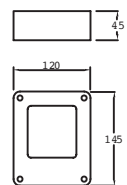

Top

CÁLIDA

6W

19235

Luminario de sobreponer en muro
Fijo
Driver Integrado
Grafito

Material Aluminio
LED SMD
6W 100lm 3000K
100-240V~ 50-60Hz
120*145*45mm
IP54