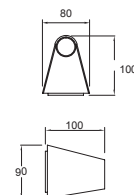

Pulse

NEUTRA

19217

Luminario de sobreponer en muro
Gris

Material Aluminio y Plástico
LED Philips 0.02A
100-240V~ 50-60Hz
2.1W 130lm 4000K
80*90*100mm
IP44

2.1W