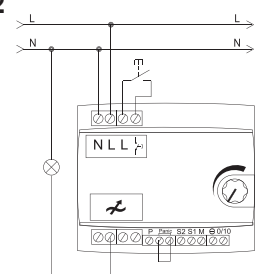

Diagramas de Conexión

D8562