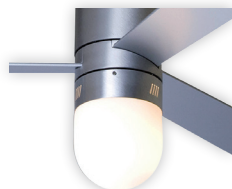

Adquiera el luminario por separado.
Código 350-BA (GU10)

Código 352-BA (G9)/
353-BA (CFL)

Adquiera el luminario por separado.
Código 350-GW (GU10)

Código 352-GW (G9)/
353-GW (CFL)

Cirrus Flush

Ventilador de Techo
Motor: 87W
50"

CIF-BA50ALNL- Acabado Aluminio Cepillado
3 Aspas

CIF-GW50WHNL- Acabado Blanco Lustroso
3 Aspas

1. Elija tipo de control
2. 001 Control de pared de velocidad de ventilador
   - 002 Control de pared de velocidad y luz de ventilador, 3 hilos
   - 003 Control remoto de velocidad y luz de ventilador