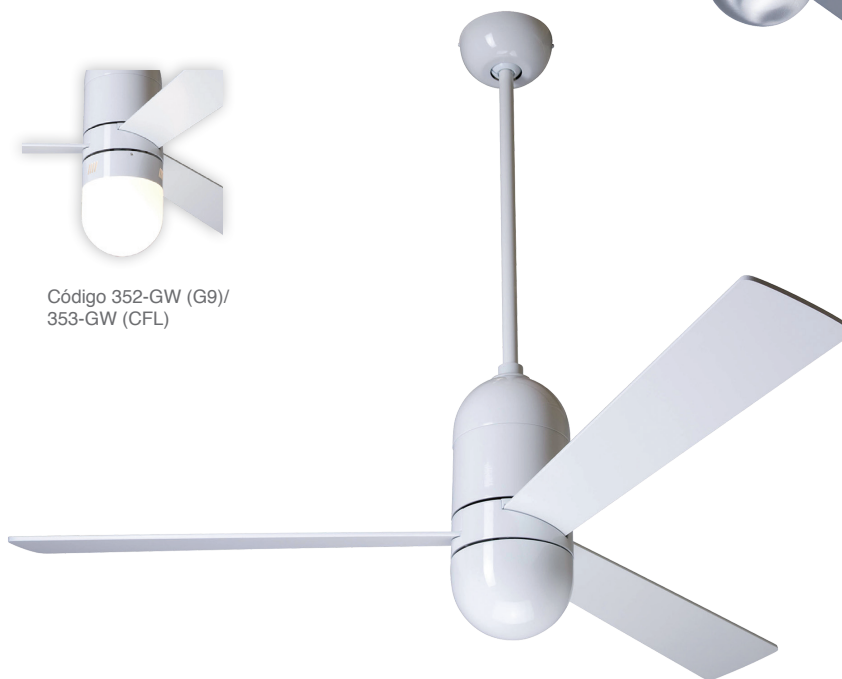

Código 352-BA (G9)/
353-BA (CFL)

Adquiera el luminario por separado.
Código 350-GW (GU10)

Código 352-GW (G9)/
353-GW (CFL)

Cirrus

Ventilador de Techo
Motor: 87W
50"

CIR-BA50ALNL-

Acabado Aluminio Cepillado
3 Aspas