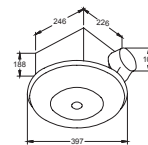

Extractor de aire / Blanco, Acero Inoxidable / 5 años de garantía.

Millenium Extractor con Luz y Luz Piloto

Código	Ducto	Montaje	Ruido	Dimensiones	Flujo de aire	Consumo	Accesorios
90067	4"	Instalación en plafón	58 dB	246*226*187 mm	187 m ³ /h (110 CFM)	36W (motor) 127V~60Hz	Lámparas: 1 x 30W CFL