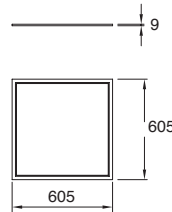

* Flujo luminoso es mayor al de un gabinete fluorescente tradicional T5 2x28W.

NEUTRA

36W

19461-0
19461-1

Luminario tipo
Panel LED
Ángulo de
apertura 120°
IP20
Blanco
Níquel
Driver Incluido

Material Aluminio
LED SMD 4014
36W 3200lm 4000K
100-277V~ 50-60Hz
0.9A
605*605mm
Incluye sirgas para
suspender hasta 1m