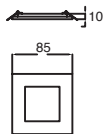

4W

4W
120-240V~ 50-60Hz
85*85mm

39151-0-WW | 150lm | 2700K
39151-0-CW | 170lm | 6500K

6W

6W
120-240V~ 50-60Hz
120*120mm

39152-0-WW | 320lm | 2700K
39152-0-CW | 350lm | 6500K

18W

18W
120-240V~ 50-60Hz
225*225mm

39154-0-WW | 1300lm | 2700K
39154-0-CW | 1350lm | 6500K
39154-0 | 1400lm | 4000K

12W

12W
120-240V~ 50-60Hz
170*170mm

39153-0-WW | 840lm | 2700K
39153-0-CW | 880lm | 6500K

36W

36W
120-240V~ 50-60Hz
385*385mm

39156-0 | 2800lm | 4000K

24W

24W
300*300mm

39155-0 | 1950lm | 4000K

N

Flat Square

Luminario LED para empotrar de techo
Blanco
Driver incluido
Material Aluminio
LED SMD
IP20