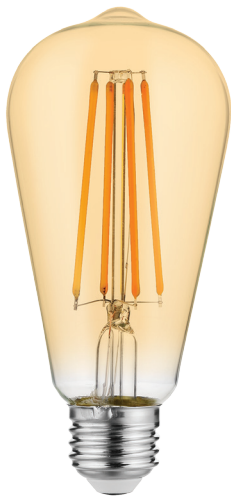

ST21 E26

4W

E81589-04 Lámpara LED
Bulbo de vidrio

ST21 E26
4W
127V~ 60Hz
397lm
Ø64*142mm
2700K

T16-G9

T16-G4

CÁLIDA

127V~

2.5W

E81091-03
E81041-03

Lámpara LED SMD
Cuerpo de plástico
Óptica transparente
Directo

G9-T16
G4-T16

T16 G4
2.5W
127V~ 60Hz
330°
160lm
Ø16*47mm
3000K