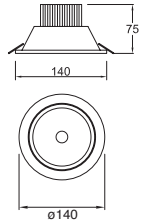

CÁLIDA

19157-0

Downlight Redondo Orientable 5" Driver integrado Blanco y Negro Ángulo de apertura 120°

10W

Material Aluminio LED COB 10W 826lm 3000K 110-265V~ 60Hz Ø140*75mm IP20