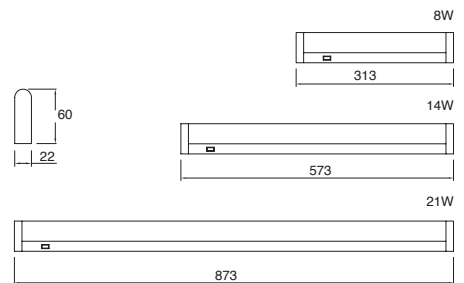

Mini-Fluorescente

5508-0	Blanco 327*42mm	T5 8W
5508-1	Plata 327*42mm	T5 8W
5514-0	Blanco 592*42mm	T5 14W
5514-1	Plata 592*42mm	T5 14W
5521-0	Blanco 892*42mm	T5 21W
5521-1	Plata 892*42mm	T5 21W

Low Profile-Fluorescente

6508-0	Blanco 313*60mm	T5 8W
6508-1	Plata 313*60mm	T5 8W
6514-0	Blanco 573*60mm	T5 14W
6514-1	Plata 573*60mm	T5 14W
6521-0	Blanco 873*60mm	T5 21W
6521-1	Plata 873*60mm	T5 21W

Ultra Slim-Fluorescente

5808-0	Blanco 344*91mm	T5 8W
5808-1	Plata 344*91mm	T5 8W
5814-0	Blanco 608*91mm	T5 14W
5814-1	Plata 608*91mm	T5 14W
5821-0	Blanco 907*91mm	T5 21W
5821-1	Plata 907*91mm	T5 21W

Luminarios lineales para uso interior
Enlazables hasta 200W
Balaastro electrónico, conector, clavija y
lámpara incluidos
T5-G5
4100K
127V~ 60Hz

Aluminio y Policarbonato