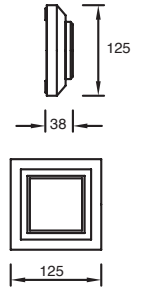

2W

ETX-0129-NEG

LED
2W 400lm 4000K
100-240V~ 50-60Hz
125*125*38mm