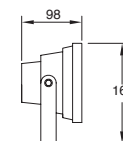

10W

20W

30W

Flood

Luminario proyector Resistente al agua a presión
Gris
Driver Integrado
Material Aluminio
LED COB
IP65

A-387 **10W** 650lm 3000K
127V~ 60Hz
132*115*95mm

A-388 **20W** 1440lm 3000K
127V~ 60Hz
181*163*98mm

A-389 **30W** 2300lm 3000K
127V~ 60Hz
226*201*118mm