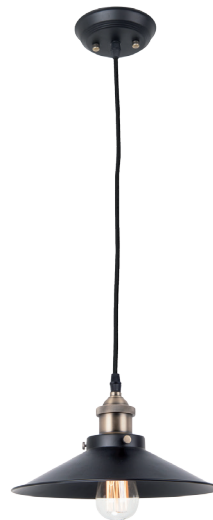

Delay

EDE-0186-NEG

Luminario
suspendido
Negro
Altura regulable
hasta 1500mm

Material Zamak
E26 A19
60W
127V~ 50-60Hz
Ø200*1500mm
IP20

EDE-0187-NEG

Luminario
suspendido
Negro
Altura regulable
hasta 1500mm

Material Zamak
E26 A19
60W
127V~ 50-60Hz
Ø300*1500mm
IP20