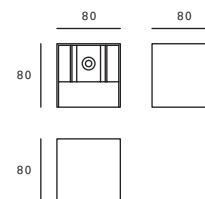

ETX-0432-BLA
ETX-0432-ANT

Luminario de
sobreponer en
muro
Driver integrado
Blanco
Gris Urbano

5.2W

Material Aluminio
LED
5.2W
575lm 3000K
100-240V~ 50-60Hz
80*80mm
IP54