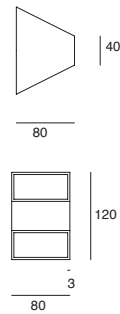

5W

EDE-0229-BLA

Luminario de
sobreponer en
techo o muro
Fijo
Blanco

Material Aluminio
LED COB
4.6W 420lm 3000K
100-240V~ 50-60Hz
80*80*120mm
IP20