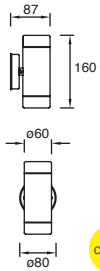

Jumbo

CÁLIDA