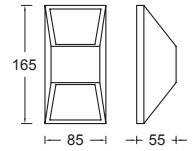

2W

6W

Symmetry

Luminario de sobreponer
en muro
Negro
Material Aluminio
IP54

19236

LED
2W 120lm 3000K
100-240V~ 50-60Hz
82* 164 *54.5mm

19237

LED
6W 360lm 3000K
100-240V~ 50-60Hz
160*160*63.5 mm