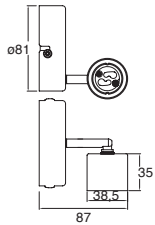

Spoty

ETC-1601-BLA

Proyector de techo
Orientable
Blanco

Material Acero
GU10-MR16
50W máx.
127V~ 60Hz
Ø81*87mm