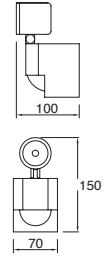

1W

2W

Outdoor Lite Plus

*Iluminación de seguridad ajustable
Sensor de mov. integrado
Negro
Ángulo de detección 100°
Material ABS
LED SMD
IP44

A-210

1x1W 35lm 4100K
6Vcc (4xAA baterías no incluidas)
70*150*100mm

A-212

2W (2x1W) 70lm
4100K 6Vcc
(4xAA baterías no incluidas)
110*150*100mm

*Sin exposición a la intemperie.