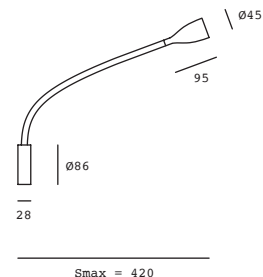

EDE-0382-SAT

Crobat

CÁLIDA

EDE-0268-NEG
EDE-0268-BLA

Luminario de lectura
Orientable
Blanco / Negro

3.8W

Material Policarbonato
y Acero
3.8W 450lm 3000K
100-240V~ 50-60Hz
500*350*100mm

Reading