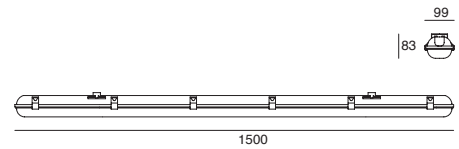

54W

Propper

Luminario Estanca de
sobreponer
Fijo
Driver Integrado
Gris
Material Acero inox. y
policarbonato
LED SMD
4000K
IP65 IK10

ETX-0145-GRI	15.6W 1750 lm 100-240V~ 50-60Hz 600*99*83mm
ETX-0221-GRI	35.6W 3550 lm 100-240V~ 50-60Hz 1200*99*83mm
ETX-0222-GRI	54W 5500 lm 100-240V~ 50-60Hz 1500*99*83mm

Resistente al agua a presión.
Apto para instalación en la zona costera.