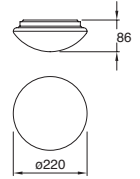

8W

10W

15W

Cloud

Luminario de Sobreponer
en techo
Blanco
Material Acero
LED SMD
3000K

19433 | **8W**
560lm
127V~ 60Hz
Ø220*86mm

19434 | **10W**
700lm
127V~ 60Hz
Ø275*86mm

19435 | **15W**
1000lm
127V~ 60Hz
Ø345*95mm