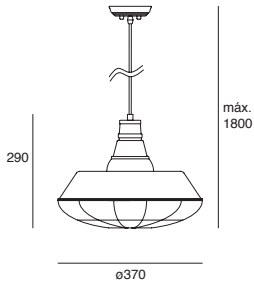

Nube

Luminario
suspendido
Blanco y madera clara
Material Acero y madera
E26 60W

Belle

*Rejilla extraíble

EDE-0228-NEG

Luminario
suspendido
Negro
Altura regulable
hasta 1800mm

Material Acero
E26
60W
127V~ 50-60Hz
Ø370*1800mm
IP20
Ø100*200mm (lámpara)