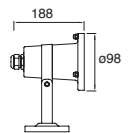

Periscope

NEUTRA

5W

19201

Luminario de sobreponer Driver y lámpara integrados

Material Acero Inoxidable 4.74 W 480lm 4000K 127V~60Hz Ø98*83*188mm IP67

Minimal Green

LUZ VERDE