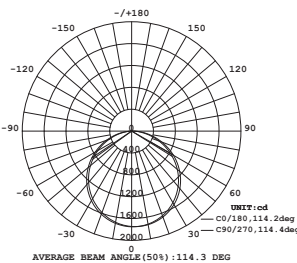

* Flujo luminoso superior al de un gabinete fluorescente tradicional T5 3x28W.

NEUTRA

50W

19463-0

Luminario tipo Panel LED para plafón reticular Blanco
Ángulo de apertura 114°
Factor de potencia 0.99

Material Aluminio y Plástico
LED SMD
50W 5500lm 0.5A 4000K
110-277V~ 50-60Hz
603*1212*46mm
IP20