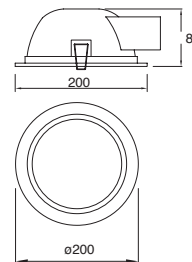

19445-0

Downlight redondo Fijo 8" con cristal para plafón Blanco

2x26W

Material Aluminio G24q3 PLC 2x26W 127V~ 60Hz Ø200*87mm Base transversal