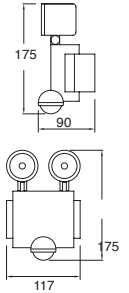

NEUTRA

A-322

*Iluminación de seguridad ajustable
Sensor de mov. integrado
Negro
Ángulo de detección 140°

Material ABS
LED SMD
4W (2x2W)
220lm 4100K
127V~60Hz
117*175*90mm
IP44

4W