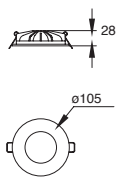

CÁLIDA

NEUTRA

ETC-0175-BLA
ETC-0215-BLA

Downlight Redondo Fijo 4" Blanco Driver incluido 3000K 4000K

6.5W

Material Aluminio LED SMD 6.5W 890lm 100-240V~ 50-60Hz Ø105*28mm IP44

CÁLIDA

NEUTRA

ETC-0176-BLA
ETC-0216-BLA

Downlight Redondo Fijo 4" Blanco Driver incluido 3000K 4000K

9W

Material Aluminio LED SMD 9W 1150lm 100-240V~ 50-60Hz Ø105*28mm IP44