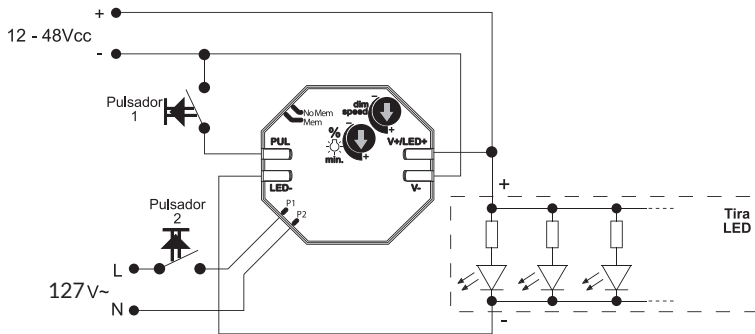

Diagramas de Conexión

D8163