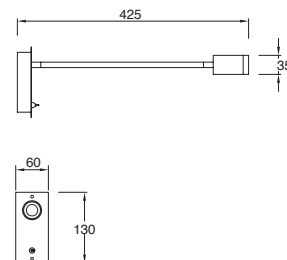

CÁLIDA

19559

Luminario de lectura
Orientable
Níquel Satinado

5W

Material Metal
LED SMD
5W 280lm 3000K
100-240V~ 50-60Hz
425*60*130mm