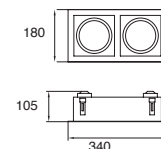

Downlight cuadrado
Orientable 7x7"
sin cristal
no incluye lámpara
Gris
Blanco

Material Acero
75W máx.
GU10/ G53-AR111
127V~ 60Hz
179*179*103mm

ETC-0172-GRI
ETC-0172-BLA

Downlight cuadrado
Orientable 7x14"
sin cristal
no incluye lámpara
Gris
Blanco

Material Acero
150W
(2x75W máx.)
2xGU10/ G53-AR111
127V~ 60Hz
340*180*105mm