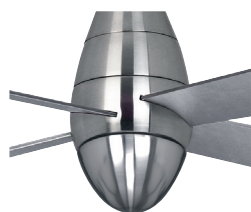

52"

BASE PARA
LÁMPARA
2 x E26

43202

Acabado Níquel
Cepillado
5 Aspas Nogal /
Maple

43203

Acabado Bronce
Real
5 Aspas Roble
Claro / Maple
Quemado

Cubierta Incluida

Cubierta Incluida