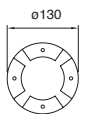

4W

CÁLIDA

19206

Luminario de empotrar en suelo

Material Aluminio y Cristal templado
LED SMD
4W (72 x 0.05W)
110-240V~ 60Hz
140lm 3000K
Ø130*130mm
IP67