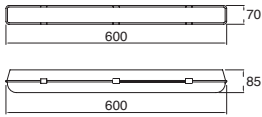

19564

120-277V~ 50-60Hz
1265*130*80mm

2xT8 **36W**
Sin equipo

20W

36W

19563-DIM

con sensor PIR y dimmer
20W 0.16A
100-277V~ 50-60Hz
2000lm
600*85*70mm

19565

36W 0.33A
100-277V~ 50-60Hz
4000lm
1200*85*70mm

19565-PIR

con sensor PIR
36W 0.33A
100-277V~ 50-60Hz
4000lm
1200*85*70mm

19565-DIM

con sensor PIR y dimmer
36W 0.33A
100-277V~ 50-60Hz
4000lm
1200*85*70mm

Parking LED

Gabinete Estanca de Sobreponer
Blanco
Driver Integrado
Cubierta y base policarbonato,
reflector Acero
4000K
IP65

NEUTRA