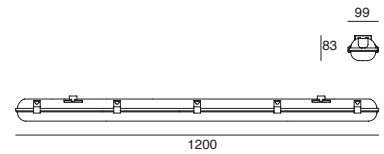

16W

36W

54W

Propper

Luminario Estanca de
sobreponer
Fijo
Driver Integrado
Gris
Material Acero inox. y
policarbonato
LED SMD
4000K
IP65 IK10

ETX-0145-GRI	15.6W 1750 lm 100-240V~ 50-60Hz 600*99*83mm
ETX-0221-GRI	35.6W 3550 lm 100-240V~ 50-60Hz 1200*99*83mm
ETX-0222-GRI	54W 5500 lm 100-240V~ 50-60Hz 1500*99*83mm

Resistente al agua a presión.
Apto para instalación en la zona costera.