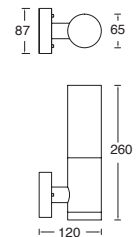

CÁLIDA

19224

Luminario de sobreponer en muro
Difusor policarbonato ópalo
Driver integrado

Material Aluminio
LED
3W 500lm 3000K
100-240V~50-60Hz
257*150*112mm
IP54

3W