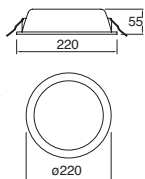

CÁLIDA

19453-0

Downlight Redondo Fijo 6" Para Plafón Driver integrado Blanco

15W

Material Aluminio LED SMD 15W 1130lm 3000K 110-240V~ 60Hz Ø180*50mm

CÁLIDA

19454-0

Downlight Redondo Fijo 8" Para Plafón Driver integrado Blanco

25W

Material Aluminio LED SMD 25W 1980lm 3000K 110-240V~ 60Hz Ø220*55mm