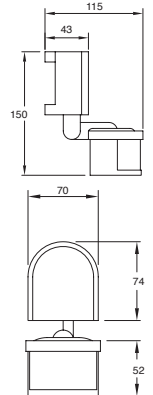

Sensor PIR de Pared

A-700
A-701

*Sensor PIR de pared

Negro
Blanco

Ajustable
Ángulo de detección: 140°
Rango de detección: 12 m de base y 2.5 m de altura
Luminario de hasta 1,000W
Uso exterior IP44
120V~ 60Hz
70*150*115mm

Sensor PIR de Techo

A-703

*Sensor PIR de Techo

Ángulo de detección: 360°
Rango de detección: 6 m de diámetro y 2.5 m altura
Operación ajustable día y noche
IP44
2,000W
Incandescente / Halógena
500W
Fluorescente
120V~ 60Hz
Ø103*53 mm