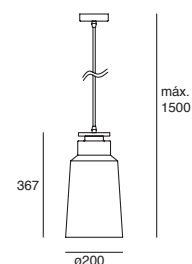

EDE-0235-AZP Azul y madera clara
Altura regulable hasta 1500mm
127V~ 50-60Hz
Ø200*1500mm
IP20
Ø150mm (lámpara)

EDE-0234-RTJ Rojo y madera clara
Altura regulable hasta 1500mm
127V~ 50-60Hz
Ø410*1500mm
IP20
110mm (largo lámpara máx.)

EDE-0233-BLA Blanco y madera clara
Altura regulable hasta 1600mm
127V~ 50-60Hz
Ø300*1600mm
IP20
200mm (largo lámpara máx.)

Nube

Luminario
suspendido
Blanco y madera clara
Material Acero y madera
E26 60W