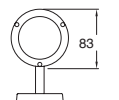

Periscope

NEUTRA

5W

19201

Luminario de sobreponer Driver y lámpara integrados

Material Acero Inoxidable 4.74 W 480lm 4000K 127V~60Hz Ø98*83*188mm IP67

Minimal Green

LUZ VERDE