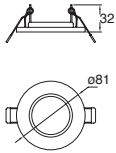

Sound

ETC-1000-SAT
ETC-1000-NEG
ETC-1000-BLA
Downlight redondo
Fijo 3"
sin cristal

Material Acero
Inoxidable
GU5.3-MR16
Ø81*32mm