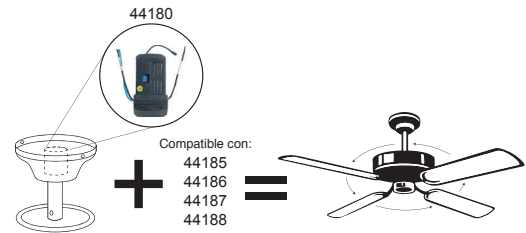

46"

Acabado Plata
3 velocidades
350*350*1170 mm
45W
127 V~ 60Hz
Temporizador
Giro automático
Termómetro
Pantalla LED
Base desmontable
Modo
SLEEP ECO

Controles Remoto

44180

Receptor
Universal

127V~ 60Hz
Motor: 1A máx.
Luz: 300W máx.
3 velocidades de motor
Atenuación completa de luz
Radio frecuencia: 304 MHz
Alcance: 7 m
16 combinaciones de códigos