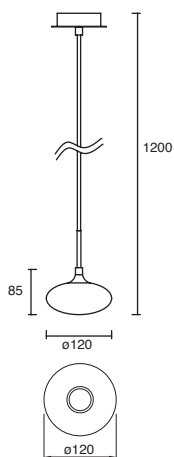

Nostrum

EDE-0181-BLA
EDE-0181-COR

Luminario colgante
Altura regulable hasta 1200mm

Blanco
Cobre

Material Acero
GU10-MR16 LED
1x7W máx.
ø50*54mm (lámpara)
127V~ 60Hz
ø120*85mm