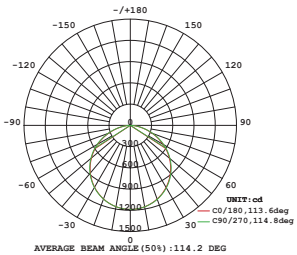

* Flujo luminoso superior al de un luminario fluorescente de T5 2x28W.

NEUTRA

36W

19464-0

Luminario tipo Panel LED para plafón reticular Blanco
Ángulo de apertura 114°
Factor de potencia 0.99

Material Aluminio y Plástico
LED SMD
36W 3200lm 4000K
110-277V~ 50-60Hz
295*1195mm
IP20