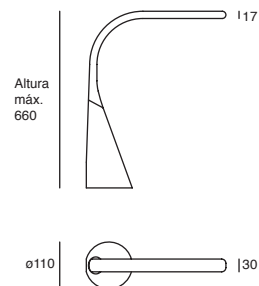

CÁLIDA

EDE-0269-GRI

Luminario portátil
Orientable
Driver Integrado
Gris

4W

Material Acero y
policarbonato
LED SMD
4W 400lm 3000K
110-240V 50-60Hz
321*110*660mm
IP20
Cargador USB de
1000 mA integrado