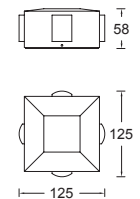

CÁLIDA

19222

Luminario de sobreponer en muro
Driver integrado

Material Aluminio
LED
4W 110lm 3000K
100-240V~ 50-60Hz
125*58*125 mm
IP54

4W