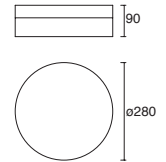

EDE-0199-BLA

Luminario de
sobreponer en
techo
Blanco

Material Acero
E-26
2X40W máx.
ø60*140 (lámpara)
127V~ 60Hz
Ø280*90mm