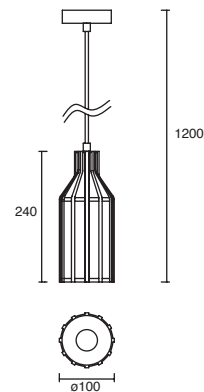

Pray

EDE-0182-NEG

Luminario colgante
Altura regulable hasta 1200mm
Negro

Material Acero
E26
60W máx.
ø85*130mm (lámpara)
127V~ 60Hz
ø100*240mm