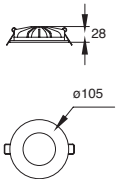

Swing

CÁLIDA

19156-0

Downlight Redondo Orientable 3" Driver integrado Blanco y Negro Ángulo de apertura 120°

5W

Material Aluminio LED COB 5W 395lm 3000K 110-265V~ 60Hz Ø90*65mm IP20

CÁLIDA

19157-0

Downlight Redondo Orientable 5" Driver integrado Blanco y Negro Ángulo de apertura 120°

10W

Material Aluminio LED COB 10W 826lm 3000K 110-265V~ 60Hz Ø140*75mm IP20

Hide

CÁLIDA

NEUTRA

ETC-0175-BLA
ETC-0215-BLA

Downlight Redondo Fijo 4" Blanco Driver incluido 3000K 4000K

6.5W

Material Aluminio LED SMD 6.5W 890lm 100-240V~ 50-60Hz Ø105*28mm IP44

CÁLIDA

NEUTRA

ETC-0176-BLA
ETC-0216-BLA

Downlight Redondo Fijo 4" Blanco Driver incluido 3000K 4000K

9W

Material Aluminio LED SMD 9W 1150lm 100-240V~ 50-60Hz Ø105*28mm IP44

Flush-LED

CÁLIDA

19453-0

Downlight Redondo Fijo 6" Para Plafón Driver integrado Blanco

15W

Material Aluminio LED SMD 15W 1130lm 3000K 110-240V~ 60Hz Ø180*50mm

CÁLIDA

19454-0

Downlight Redondo Fijo 8" Para Plafón Driver integrado Blanco

25W

Material Aluminio LED SMD 25W 1980lm 3000K 110-240V~ 60Hz Ø220*55mm