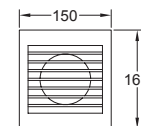

Serie 1400-H con Sensor de Humedad

Código	Ducto	Montaje	Ruido	Dimensiones	Flujo de aire	Consumo	Accesorios
1404-H (eco)	4"	Instalación en muro o ventana	35 dB	150*165 mm	64 m³ /hr (37.6 CFM)	15W 127 V~ 60Hz	Rejilla frontal de apertura automática Sensor de humedad

Extractor de aire / Blanco / 5 años de garantía.