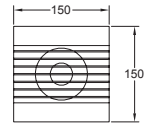

Smart Air

Piezas ingeniosas con mayores beneficios.
Ventajas adicionales integradas al sistema de circulación de aire.
Ahorran energía activando el dispositivo solo cuando es necesario con el control de apagado automático; o se mantiene oculto formando parte de la decoración.
Cuatro inteligentes opciones pensadas en la comodidad.

Serie 1204-BL-T con Temporizador

Código	Ducto	Montaje	Ruido	Dimensiones	Flujo de aire	Consumo
1204-BL-T (eco)	4"	Instalación en muro	39 dB	150*150 mm	96m³/hr (56.5 CFM)	15W 127V~ 60Hz

Extractor de aire / Blanco .