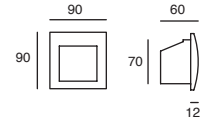

ETX-0284-GRI
ETX-0285-GRI

Luminario de sobreponer en muro
Fijo
Driver Integrado
Gris

2.5W

Material Aluminio y cristal
LED SMD
100-240V~ 50-60Hz
90*90*60mm
IP65
2.5W 340 lm 3000K
2.5W 150 lm 4000K