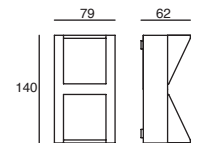

CÁLIDA

ETX-0396-NEG
ETX-0396-GRI

Luminario de
sobreponer en
muro
Fijo
Driver Integrado

Negro
Gris

4.1W

Material Aluminio y
cristal
LED COB
4.1W 360lm 3000K
100-240V~ 50-60Hz
79*62*140mm
IP54