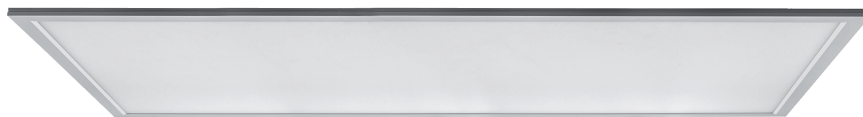

NEUTRA

50W

19465-1

· Factor de Potencia 0.99
· Ángulo de Apertura 113.4°
· Flujo luminoso 5500lm