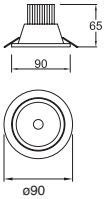

Swing

CÁLIDA

19156-0

Downlight Redondo Orientable 3" Driver integrado Blanco y Negro Ángulo de apertura 120°

5W

Material Aluminio LED COB 5W 395lm 3000K 110-265V~ 60Hz Ø90*65mm IP20