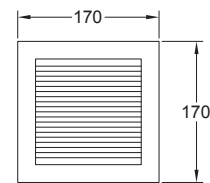

Extractor de aire / Acero / Fabricado en lámina de
acero espesor de 1.0 a 1.2 mm / 5 años de garantía.

Serie KDK-EGSA
Ultra Silencioso

Código	Ducto	Montaje	Ruido	Dimensiones	Flujo de aire	Consumo
10EGSA	4"	Instalación en pared	36 dB	170*170 mm	85 m ³ /hr (50CFM)	5.5W 120V~ 60Hz