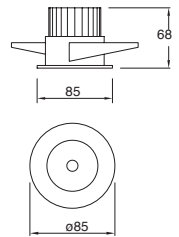

19192-0

Downlight
Redondo 3"
Driver integrado
Blanco

7W

Material Aluminio
LED COB
7W 560lm
3000K
85-265V~ 60Hz
Ø85*68mm