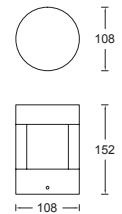

CÁLIDA

19227

Luminario de sobreponer en muro
Difusor de Cristal
Driver integrado

Material Aluminio
LED COB
6W 200lm 3000K
100-240V~ 50-60Hz
Ø108*152mm
IP54

6W