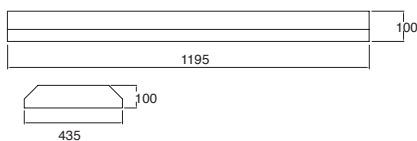

6x54W

19589

High-Bay metálico
fluorescente
Balastro electrónico incluido
Blanco

Material Aluminio
6xT5 54W
324W 4100K
127V~ 60Hz
1195*435*100mm
IP20