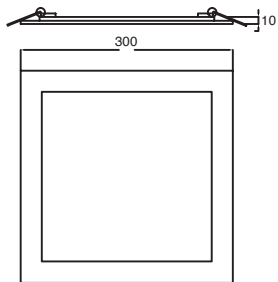

24W

24W
300*300mm

39155-0 | 1950lm | 4000K

N

Flat Square

Luminario LED para empotrar de techo
Blanco
Driver incluido
Material Aluminio
LED SMD
IP20