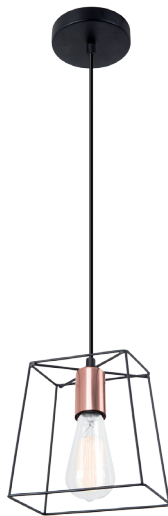

Nube

Luminario
suspendido
Blanco y madera clara
Material Acero y madera
E26 60W

Belle

*Rejilla extraíble

EDE-0228-NEG

Luminario
suspendido
Negro
Altura regulable
hasta 1800mm

Material Acero
E26
60W
127V~ 50-60Hz
Ø370*1800mm
IP20
Ø100*200mm (lámpara)

Fire

*Accesorio
extraíble

EDE-0266-NEG

Luminario
suspendido
Negro
Altura regulable
hasta 2000mm

Material Acero
E26
60W
127V~ 50-60Hz
Ø330*2000mm
IP20
Ø155mm (lámpara)

Boxy

EDE-0184-NEG

Luminario
suspendido
Negro
Altura regulable
hasta 1500 mm