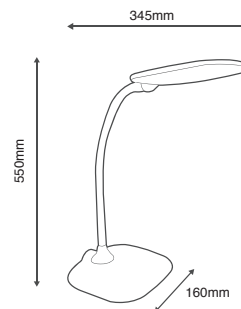

FRÍA

4.8W

19974-BL
19974-NG
19974-AZ
19974-RS

Luminario portátil de escritorio
3 niveles de atenuación
Blanco
Negro
Azul
Rosa

Aluminio y cristal
LED SMD
4.8W 0.04A
6500K
100-240V~ 50-60Hz
550*160*345mm
IP20