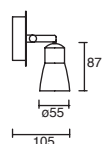

7W

14W

21W

EDE-0188-SAT | 1 cabezal
1x7W máx.
Ø50*54mm (lámpara)
127V~ 60Hz
100*86*145mm

EDE-0189-SAT | 2 cabezales
14W (2x7W máx.)
Ø50*54mm (lámpara)
127V~ 60Hz
300*105*145mm

EDE-0190-SAT | 3 cabezales
21W (3x7W máx.)
Ø50*54mm (lámpara)
127V~ 60Hz
500*105*145mm

Safrán

Proyector en Riel
Orientable
Níquel Cepillado
Material Acero
GU10-MR16 LED
*Lámpara no incluida