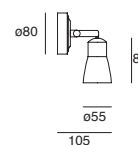

7W

14W

21W

EDE-0225-MAR	1 cabezal 1x7W máx. Ø50*54mm (lámpara) 127V~ 60Hz 100*86*145mm
EDE-0226-MAR	2 cabezales 14W (2x7W máx.) Ø50*54mm (lámpara) 127V~ 60Hz 300*105*145mm
EDE-0227-MAR	3 cabezales 21W (3x7W máx.) Ø50*54mm (lámpara) 127V~ 60Hz 500*105*145mm

Safrán

Proyector en Riel
Orientable
Chocolate
Material Acero
GU10 MR16 LED
IP20
*Lámpara no incluida