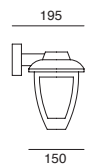

Luminario de sobreponer en muro
Fijo
Negro

Material Aluminio y policarbonato
E26
60W máx.
127V~ 60Hz
195*170*232mm
IP23
Ø60*100mm (lámpara)