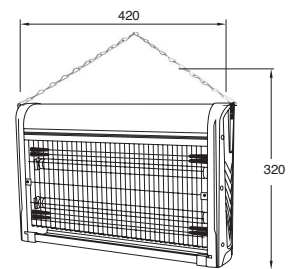

20W

Insectronic UV

2 Tubos
Fluorescentes
127V~60Hz
IP20

INS-005

20W 0.15A
420*95*320mm
Área de cobertura 30m²
2xT8
Cadena de suspensión
y charola