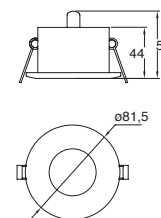

ETC-1200-SAT
ETC-1200-BLA

Downlight redondo
Fijo 3"
con cristal

Satinado
Blanco

Material Aluminio
GU5.3 MR16
GU10
Ø81.5*58mm
A prueba de vapor
IP54