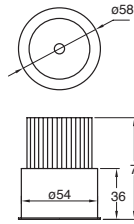

Mix

Sistema Modular para sobreponer

Marco redondo

Blanco

CÁLIDA

ETC-1700-BLA 3000K
ETC-0219-BLA 4000K

Módulo LED empotrable 3"
Driver incluido

Material Policarbonato
LED COB
6W 580 lm 3000K
100-240V~ 50-60Hz
Ø58*72mm
También compatible con familia Cardan (pág. 121)

6W