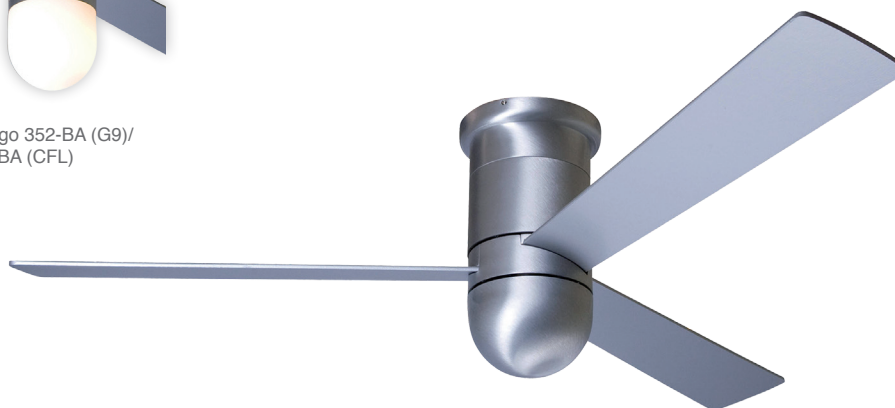

Adquiera el luminario por separado.
Código 350-BA (GU10)

Código 352-BA (G9)/
353-BA (CFL)