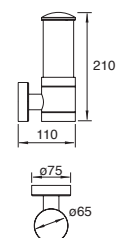

Imandra

ETX-0036-GRI

Luminario de
sobreponer en
muro
Gris Urbano

Material PMMA
E26
100W máx.
Ø38*110mm (lámpara)
127V~ 60Hz
75*210*110mm
IP44