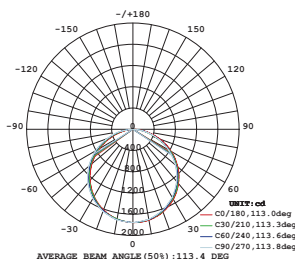

NEUTRA

50W

19465-1

· Factor de Potencia 0.99
 · Ángulo de Apertura 113.4°
 · Flujo luminoso 5500lm

* Flujo luminoso similar al de un gabinete fluorescente tradicional de T5 3x28W.

Luminario tipo
Panel LED
Níquel
Ángulo de
apertura 110°
IP20
Driver Incluido