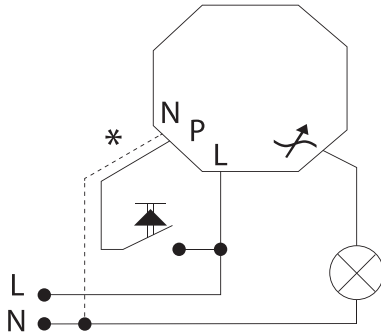

Diagramas de Conexión

D8161