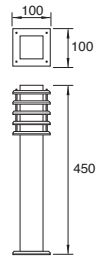

Siljan

Luminario tipo Baliza
Resistente al agua a
presión
Marrón
Material Acero Inoxidable
AISI202 y Policarbonato
IP55
E26

ETX-0029-MAR

20W máx.
Ø42*140mm
127V~ 60Hz
100*100*450mm

ETX-0030-MAR

20W máx.
Ø42*140mm
127V~ 60Hz
100*100*1100mm