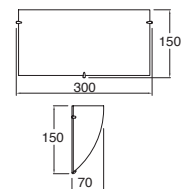

Supi

EDE-0230-BLA

Luminario de
sobreponer en
muro
Fijo
Blanco

6W

Material Aluminio y
acrílico
LED COB
6.1W 420lm 3000K
100-240V~ 50-60Hz
110*100*100mm
IP20

Sil

19424

Luminario de
sobreponer en
muro
Cromo / Cristal

Material Cristal
E26
127V~ 60Hz
300*150*95mm

Tajo

19427

Luminario de
sobreponer en
muro
Cromo / Cristal

Material Cristal
E26
127V~ 60Hz
300*150*70mm