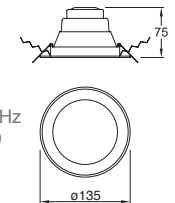

19114-0-WW
19114-0-CW

Downlight
Redondo 3"
Driver integrado
Blanco
Ángulo de
apertura 75°

Material Aluminio
y Policarbonato
LED COB
3W 180lm
110-277V~ 50-60Hz
Ø90*58mm IP20
3000K
6000K

19115-0-WW
19115-0-CW

Downlight
Redondo 5"
Driver integrado
Blanco
Ángulo de
apertura 115°

Material Aluminio
y Policarbonato
LED COB
9W 540lm
110-277V~ 50-60Hz
Ø135*75mm IP20
3000K
6000K