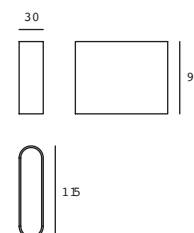

ETX-0433-BLA
ETX-0433-ANT

Luminario de
sobreponer en
muro
Driver integrado
Blanco
Gris Urbano

3.9W

Material Aluminio
LED
3.9W
320lm 3000K
100-240V~ 50-60Hz
115*30*90mm
IP54