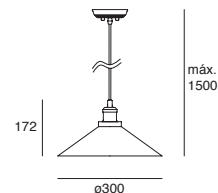

Delay

EDE-0186-NEG

Luminario
suspendido
Negro
Altura regulable
hasta 1500mm

Material Zamak
E26 A19
60W
127V~ 50-60Hz
Ø200*1500mm
IP20

EDE-0187-NEG

Luminario
suspendido
Negro
Altura regulable
hasta 1500mm

Material Zamak
E26 A19
60W
127V~ 50-60Hz
Ø300*1500mm
IP20