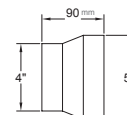

Código	Descripción	Datos Técnicos
005-4	Reductor para extractor de 5" fabricado en ABS	Reductor fabricado en ABS Permite la reducción del ducto del extractor de 5" en instalaciones con salida de 4" Cuerpo: 122*98*90 mm