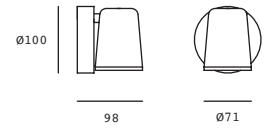

4.7W

9.4W

14.1W

Projector

Arbotante / Cánope
Orientable
Cobre / Blanco Mate
Policarbonato / Acero
LED
3000K
x 355°
y 90°

EDE-0436-BLA
4.7W
810lm 3000K
100-240V~ 50-60Hz
100*98*71mm

EDE-0437-BLA
9.4W
1620lm 3000K
100-240V~ 50-60Hz
103*365*98mm

EDE-0438-BLA
14.4W
1620lm 2430K
100-240V~ 50-60Hz
287*Ø235*95mm