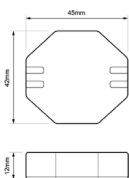

Módulos Dimmer Insertables

D8161

Módulo Dimmer Insertable para Lámparas Halógenas o incandescentes

Para lámparas tipo "R", "L" y "C". Lámparas directas: 127 V~ 60Hz (cargas "R" 200W máx.), o lámparas halógenas con transformador 12V~ (carga "C" 200W máx. y carga "L" 125W máx.)
Control por pulsador

D8162

Módulo Dimmer Insertable para Lámpara LED

Para lámparas LED tipo: "R", "L" y "C". Pueden ser lámparas directas 127V~ 60Hz (2-75W máx.) o lámparas LED con transformador 12V~ (máx. 3 transformadores y 1 lámpara por transformador)
Control por pulsador

D8163

Módulo Dimmer Insertable para Tiras LED Monocolor y Fuente de Alimentación Remota

Para tiras de LED de 12A 4Vcc (8A máx.)
Control por pulsador