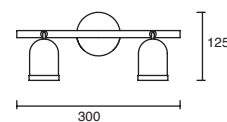

7W

14W

21W

EDE-0191-BLA	1 cabezal 1x7W máx. Ø50*54mm (lámpara) 127V~ 60Hz 80*86*125mm
EDE-0192-BLA	2 cabezales 14W (2x7W máx.) Ø50*54mm (lámpara) 127V~ 60Hz 300*105*125mm
EDE-0193-BLA	3 cabezales 21W (3x7W máx.) Ø50*54mm (lámpara) 127V~ 60Hz 500*105*125mm

Idea

Proyector en Riel
Orientable
Blanco
Material Acero
GU10-MR16 LED
*Lámpara no incluida
IP20