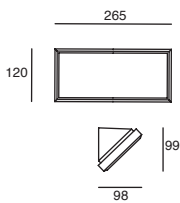

Samper

Resistente al agua a presión.
Apto para instalación en la zona costera.

CÁLIDA

11W

ETX-0353-NEG

Luminario de sobreponer en muro
Fijo
Driver Integrado
Negro

Material Policarbonato y ABS
LED SMD
10.5W 1100lm 3000K
100-240V~ 50-60Hz
265*120*99mm
IP65