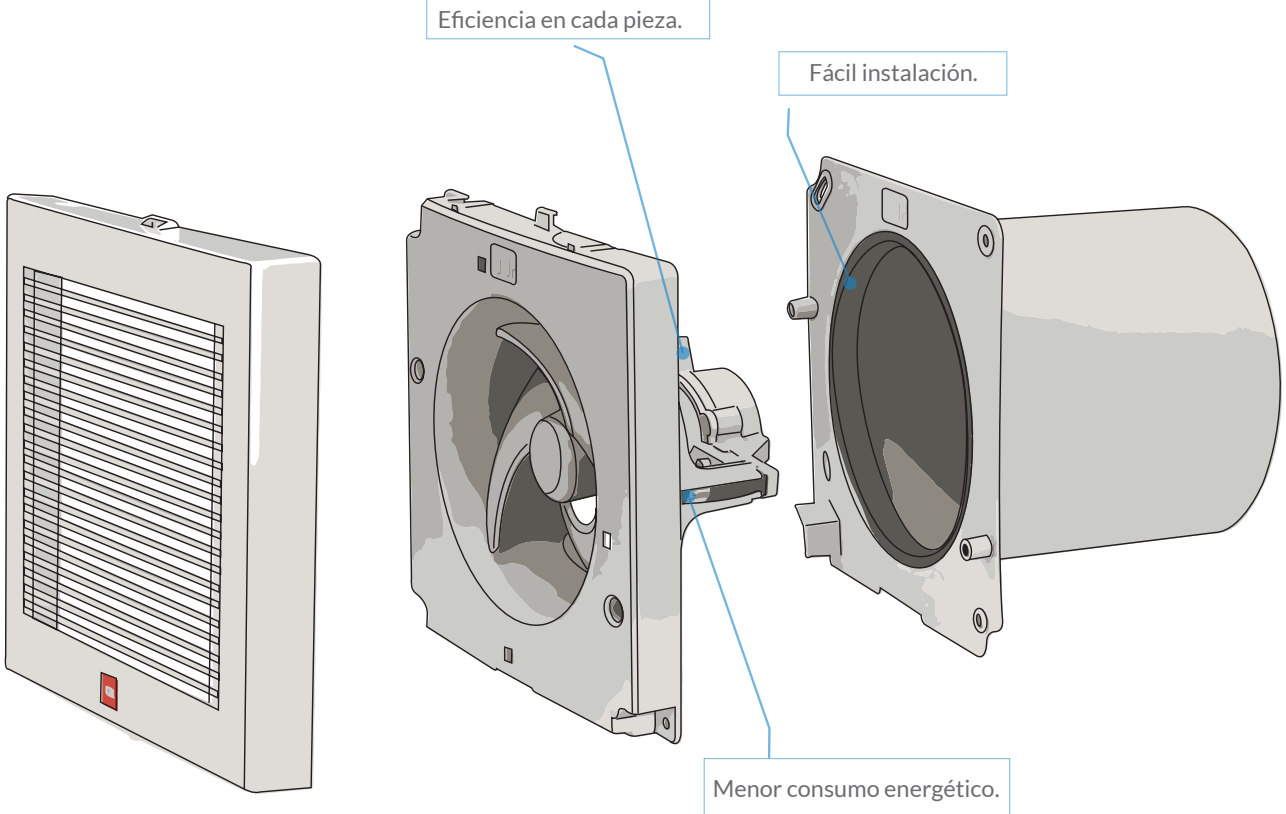

Eficiencia en cada pieza.

Fácil instalación.