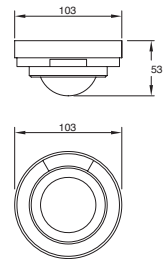

A-703

*Sensor PIR de Techo

Ángulo de detección: 360°
Rango de detección: 6 m de diámetro y 2.5 m altura
Operación ajustable día y noche
IP44
2,000W
Incandescente / Halógena
500W
Fluorescente
120V~ 60Hz
Ø103*53 mm