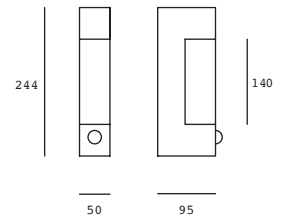

5.3W

ETX-0278-INO | **5.3W**
500lm 4000K
100-240V~ 50-60Hz
290*200*100mm

Litus

Luminario de sobreponer en muro
Acero / Ópalo
Material Acero Inoxidable
Driver Integrado
LED
IP44