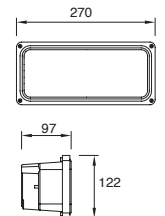

ETX-2000-NEG

Luminario de empotrar en muro
Caja de empotrar incluida
Resistente al agua a presión
Negro

Material Tecnopolímero
E26 23W máx.
140mm (largo lámpara)
127V~ 60Hz
270*122*97mm
IP55