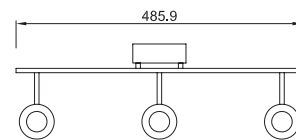

17W

22W

Villafranca

Proyector en Riel
Atenuable
Orientable
Níquel Satinado
Ángulo de
apertura 33°
Material Metal
LED COB

19551-3 3 cabezales
17W (3x5.6W)
3x400lm 3000K
120V~ 60Hz
485.9*115.1*161mm

19551-4 4 cabezales
22W (4x5.5W)
4x400lm 3000K
120V~ 60Hz
755.9*115.1*161mm