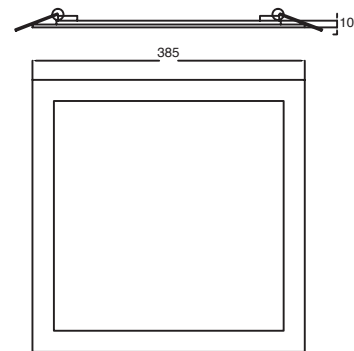

36W

36W
120-240V~ 50-60Hz
385*385mm

39156-0 | 2800lm | 4000K