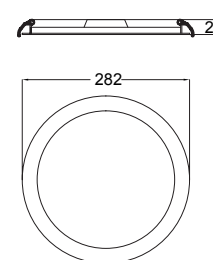

Material Aluminio
y acero
LED SMD
9W 865lm 3095K
110-265V~ 60Hz
Ø160*90mm

12W

18W

24W

19141-0

12W
1200lm 0.12A
100-277V~ 50-60Hz
Ø117*25mm

19142-0

18W
1800lm 0.18A
100-277V~ 50-60Hz
Ø229*25mm