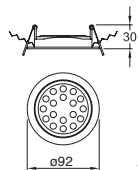

Dots

19136-0-WW
19136-0-CW

CÁLIDA

FRÍA

3W

Downlight Redondo Orientable 3" Driver integrado Blanco Ángulo de apertura 75°

Material Aluminio y Policarbonato LED SMD 2835 3W 240lm 110-277V~ 50-60Hz Ø92*30mm 3000K 6000K