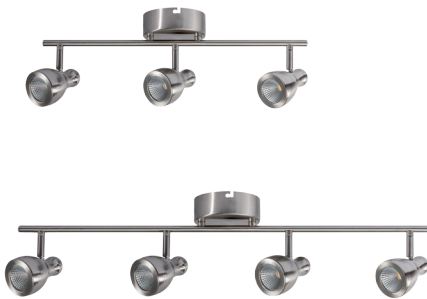

Molina

Proyector en Riel
Atenuable
Orientable
Níquel Satinado
Apertura 33°
Material Metal
LED COB

19552-3 | 3 cabezales
17W (3x5.6W)
3x400lm 3000K
120V~ 60Hz
485.9*115.1*161mm

19552-4 | 4 cabezales
22W (4x5.5W)
4x400lm 3000K
120V~ 60Hz
755.9*115.1*161mm