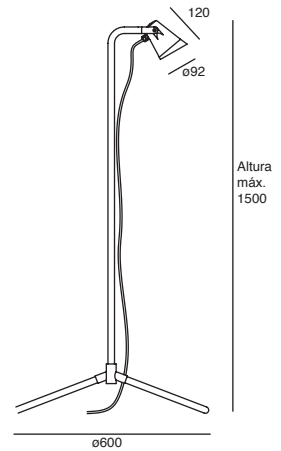

Picnic

Luminario de pie
Orientable
Negro
para exterior

ETX-0365-NEG

Aluminio y cristal
GU10 MR16
35W
127V~ 60Hz
Ø600*1500mm
IP65
Ø55*60mm (lámpara)