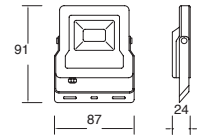

10W

30W

50W

Flood Neo

Luminario proyector
Resistente al agua a presión
Negro
Driver Integrado
Ángulo de apertura 120°
Material Aluminio
LED SMD
IP65

A-381-WW
A-381-CW

10W 800lm
100-240V~ 50-60Hz
87*91*24mm
2700K
6500K

A-383-WW
A-383-CW

30W 2400lm
100-240V~ 50-60Hz
153*162*30mm
2700K
6500K

A-385-WW
A-385-CW

50W 4000lm
100-240V~ 50-60Hz
187*189*35mm
2700K
6500K