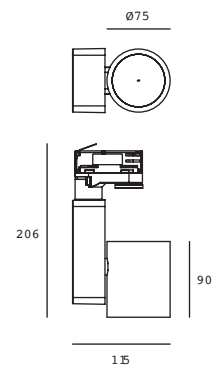

25W

Iko

Proyector para Riel
Orientable*
Negro
Ángulo de rotación eje "x" /
eje "y" 355°
Ángulo de apertura 30°
Material Aluminio
LED
IP20

ETC-0425-NEG

25W
2520lm 3000K
100-240V~ 50-60Hz
206*115*90*Ø75mm

*Nota: Compatible con carril trifásico marca LEDS-C4. No compatible con ETC-8000-BLA.