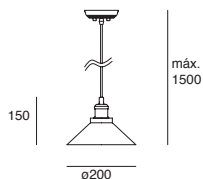

Delay

EDE-0186-NEG

Luminario
suspendido
Negro
Altura regulable
hasta 1500mm

Material Zamak
E26 A19
60W
127V~ 50-60Hz
Ø200*1500mm
IP20

EDE-0187-NEG

Luminario
suspendido
Negro
Altura regulable
hasta 1500mm

Material Zamak
E26 A19
60W
127V~ 50-60Hz
Ø300*1500mm
IP20