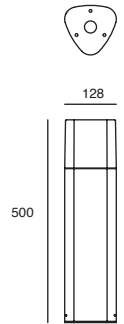

Mandela

Luminario tipo Baliza
Gris Urbano / Ópalo
Material Aluminio y
Policarbonato
IP44
E26

ETX-0086-ANT

23W máx.
100-240V~ 50-60Hz
500*128mm

ETX-0087-ANT

23W máx.
100-240V~ 50-60Hz
800*128mm