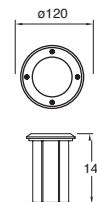

Material Acero
Inoxidable AISI304
GU10-MR16
50W máx.
ø50*55mm
(lámpara)
127V~ 60Hz
Ø110*109mm
IP67

NEUTRA

19208

Spiral

5W

Luminario de empotrar en suelo
lámpara LED incluida

Material Acero Inoxidable
y Cristal templado
GU10-MR16
5W
110-240V~ 60Hz
380lm 4000K
Ø120*140mm
IP67