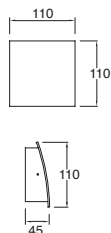

Wave

NEUTRA

19214

Luminario de sobreponer en muro
Gris

Material Aluminio y Cristal
LED CREE 0.02A
100-240V~ 50-60Hz
2.1W 180lm 4000K
110*110*45mm
IP44

2.1W