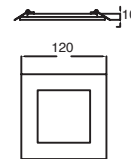

4W

4W
120-240V~ 50-60Hz
85*85mm

39151-0-WW | 150lm | 2700K
39151-0-CW | 170lm | 6500K

6W

6W
120-240V~ 50-60Hz
120*120mm

39152-0-WW | 320lm | 2700K
39152-0-CW | 350lm | 6500K

18W

18W
120-240V~ 50-60Hz
225*225mm

39154-0-WW | 1300lm | 2700K
39154-0-CW | 1350lm | 6500K
39154-0 | 1400lm | 4000K

12W

12W
120-240V~ 50-60Hz
170*170mm

39153-0-WW | 840lm | 2700K
39153-0-CW | 880lm | 6500K

36W

36W
120-240V~ 50-60Hz
385*385mm

39156-0 | 2800lm | 4000K

24W

24W
300*300mm

39155-0 | 1950lm | 4000K

N

Flat Square

Luminario LED para empotrar de techo
Blanco
Driver incluido
Material Aluminio
LED SMD
IP20