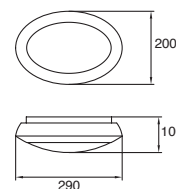

ETX-1801-BLA 2x20W
127V~ 60Hz
Ø300*100mm
Blanco

ETX-1801-GRI 2x20W
127V~ 60Hz
Ø300*100mm
Gris

ETX-1801-NEG 2x20W
127V~ 60Hz
Ø300*100mm
Negro

ETX-0142-GRI 1x11W
127V~ 60Hz
290*200*100mm
Gris

ETX-0142-NEG 1x11W
127V~ 60Hz
290*200*100mm
Negro

Ford

Luminario de sobreponer
en techo y muro
Resistente al agua a
presión
IP65
Material Policarbonato
y ABS
E26