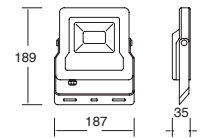

50W

Flood Neo

Luminario proyector
Resistente al agua a presión
Negro
Driver Integrado
Ángulo de apertura 120°
Material Aluminio
LED SMD
IP65

A-381-WW
A-381-CW

10W 800lm
100-240V~ 50-60Hz
87*91*24mm
2700K
6500K

A-383-WW
A-383-CW

30W 2400lm
100-240V~ 50-60Hz
153*162*30mm
2700K
6500K

A-385-WW
A-385-CW

50W 4000lm
100-240V~ 50-60Hz
187*189*35mm
2700K
6500K