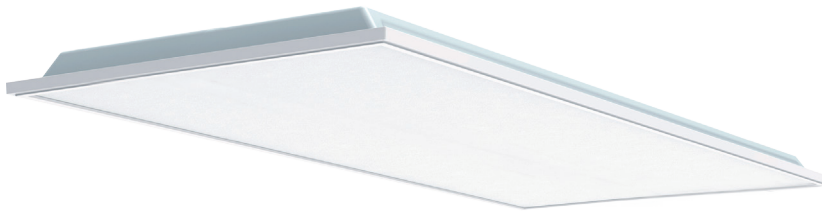

* Flujo luminoso superior al de un luminario fluorescente de T5 2x28W.

NEUTRA

36W

19464-0

Luminario tipo Panel LED para plafón reticular Blanco
Ángulo de apertura 114°
Factor de potencia 0.99

Material Aluminio y Plástico
LED SMD
36W 3200lm 4000K
110-277V~ 50-60Hz
295*1195mm
IP20