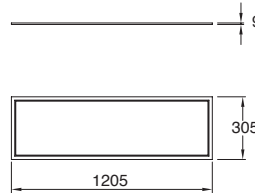

NEUTRA

36W

19466-1

· Factor de Potencia 0.99
· Ángulo de Apertura 120°
· Flujo luminoso 3200lm

Luminario tipo
Panel LED
Níquel
Ángulo de
apertura 120°
IP20
Driver Incluido

Material Aluminio
LED SMD 4014
36W 0.9A
3200lm 4000K
100-277V~ 50-60Hz
305*1205mm