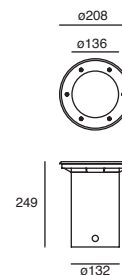

LED
READY

Ringo

Luminario de empotrar en suelo
Caja de empotrar incluida
Acero Inoxidable

Material Acero
Inoxidable AISI304
GU10-MR16
50W máx.
ø50*55mm
(lámpara)
127V~ 60Hz
Ø110*109mm
IP67

NEUTRA

19208

Spiral

5W

Luminario de empotrar en suelo
lámpara LED incluida

Material Acero Inoxidable
y Cristal templado
GU10-MR16
5W
110-240V~ 60Hz
380lm 4000K
Ø120*140mm
IP67

Tidian

Luminario de empotrar en suelo
Para superficies blandas que no
requieran caja de empotrar
Negro

Material
Tecnopolímero
GU10-MR16
50W máx.
ø50*55mm
(lámpara)
127V~ 60Hz
Ø98*109mm
IP67

Tidian

Luminario de empotrar en suelo
Para superficies blandas que no
requieran caja de empotrar
Negro

Material
Tecnopolímero
E26-PAR38
60W máx.
ø122*140mm
(lámpara)
127V~ 60Hz
Ø172*232mm
IP67

Ringo

Luminario de empotrar en suelo
Negro

Acero inoxidable
E26 60W
127V~ 60Hz
Ø208*250mm
IP67
Compatible con
lámparas PAR30 y
PAR38.
Reflector incluido.