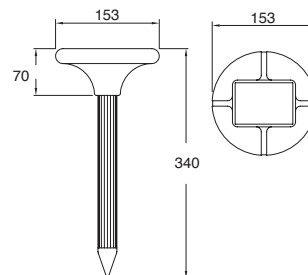

Repeltronic Solar para Exteriores

INS-011

Repeltronic Solar

Rango efectivo:
500 m
Frecuencia:
300 - 700Hz
Batería recargable incluida
1.2Vcc 800 MAH Ni-cd
Superficie de cobertura
20x25m
Ø153*340mm
Panel solar:
95*75mm