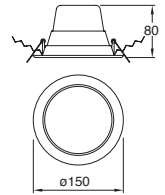

19186-0-WW
19186-0-CW

Downlight
Redondo 5"
Driver integrado
Blanco
Ángulo de
apertura 120°

Material Aluminio
y Policarbonato
LED SMD2835
7W
85-265V~ 60Hz
Ø120*70mm IP20
2900K 563lm
6000K 596lm

19187-0-WW
19187-0-CW

Downlight
Redondo 6"
Driver integrado
Blanco
Ángulo de
apertura 120°

Material Aluminio
y Policarbonato
LED SMD2835
12W
85-265V~ 60Hz
Ø150*80mm IP20
2900K 1016lm
6000K 1118lm