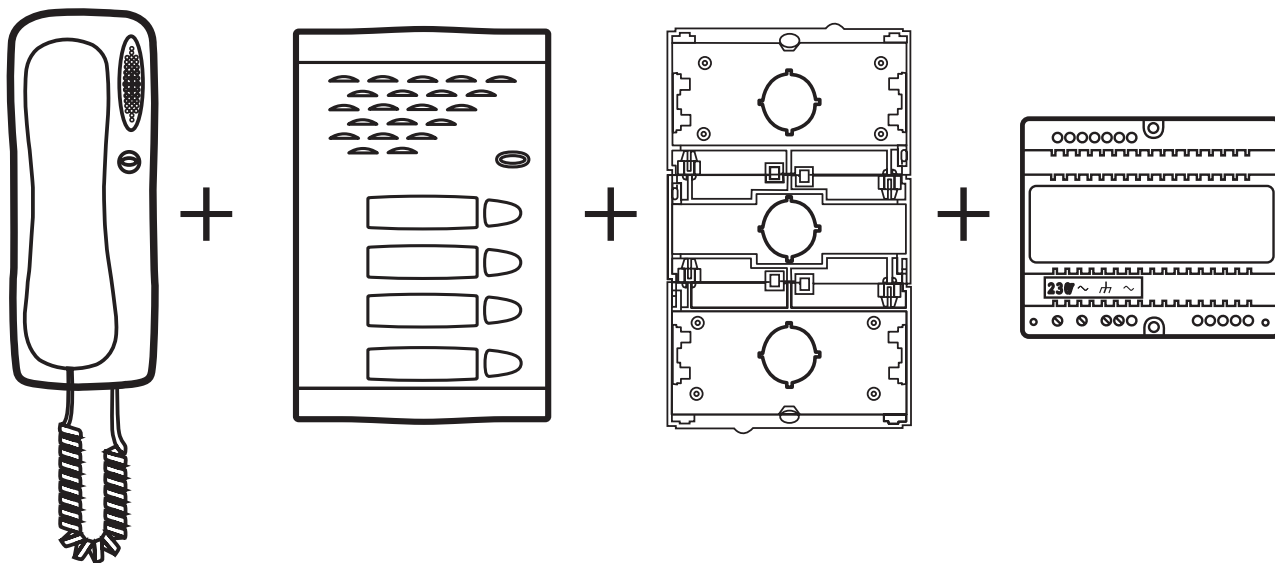

Código	Descripción	Botoneras
KAS-01101	Kit de Portero Electrónico p/01 vivienda	01 (Simple)
KAS-01103	Kit de Portero Electrónico p/03 viviendas	03 (Simples)
KAS-01105	Kit de Portero Electrónico p/05 viviendas	05 (Simples)

- Gran calidad de audio.
- Crece modularmente.
- Kit incluye: frente de calle, grupo fónico, caja de empotrar, alimentador y teléfono.