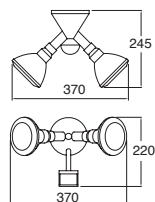

Porta-Spot

A-682
A-683

*Iluminación de seguridad tipo porta-spot doble
Sensor de mov. integrado
Ángulo de detección 140°

Negro
Blanco

Material Aluminio
E26 PAR 38
127V~ 60Hz
370*245*220mm
IP44