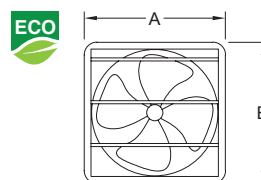

Serie 1900
Metálico

Código	Ducto	Montaje	Ruido	Dimensiones	Flujo de aire	Consumo
1910 (eco)	10"	Instalación en muro	49 dB	A B 315* 315mm	743 m³ /hr (437.1 CFM)	42W 127V~ 60Hz
1912 (eco)	12"		52 dB	372*372mm	1257 m³ /hr (739.4 CFM)	51W 127V~ 60Hz
1914 (eco)	14"		55 dB	450 * 450mm	1500 m³ /hr (882.4 CFM)	79W 127V~ 60Hz

Extractor de aire / Acero / Fabricado en lámina de
acero espesor de 1.0 a 1.2 mm / 5 años de garantía.