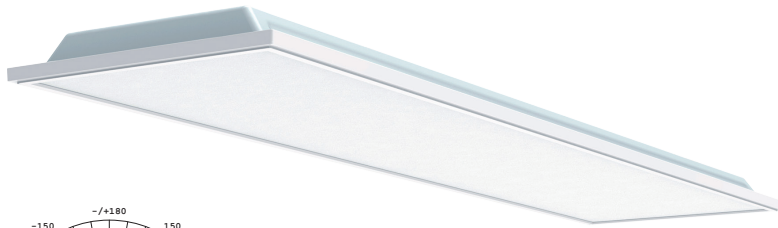

* Flujo luminoso superior al de un luminario fluorescente de T5 2x28W.

NEUTRA

36W

19464-0

Luminario tipo Panel LED para plafón reticular Blanco
Ángulo de apertura 114°
Factor de potencia 0.99

Material Aluminio y Plástico
LED SMD
36W 3200lm 4000K
110-277V~ 50-60Hz
295*1195mm
IP20