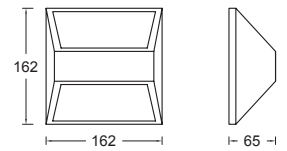

6W

Symmetry

Luminario de sobreponer
en muro
Negro
Material Aluminio
IP54

19236

LED
2W 120lm 3000K
100-240V~ 50-60Hz
82* 164 *54.5mm

19237

LED
6W 360lm 3000K
100-240V~ 50-60Hz
160*160*63.5 mm