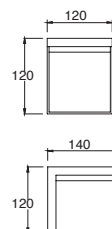

Square

NEUTRA

19212

Luminario de sobreponer en muro
Blanco

Material Aluminio y Plástico
LED SMD 0.03A
100-240V~ 50-60Hz
3.5W 300lm 4000K
120*120*140mm
IP44

3.5W