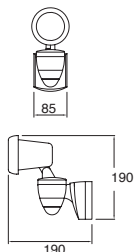

Photon

A-684

*Iluminación de seguridad ajustable de muro o poste
Sensor de mov. integrado
Negro
Ángulo de detección 140°

Material ABS
G9-T4
625lm 3000K
127V~ 60Hz
85*190*190mm
IP44