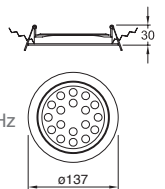

19136-0-WW
19136-0-CW

CÁLIDA

FRÍA

3W

Downlight Redondo Orientable 3" Driver integrado Blanco Ángulo de apertura 75°

Material Aluminio y Policarbonato LED SMD 2835 3W 240lm 110-277V~ 50-60Hz Ø92*30mm 3000K 6000K

19137-0-WW
19137-0-CW

CÁLIDA

FRÍA

9W

Downlight Redondo Orientable 5" Driver integrado Blanco Ángulo de apertura 120°

Material Aluminio y Policarbonato LED SMD 2835 9W 720lm 110-277V~ 50-60Hz Ø137*30mm 3000K 6000K