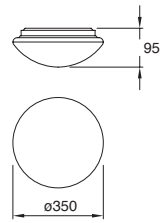

15W

25W

Cloud PIR

Luminario de sobreponer
en techo
Blanco
Material Acero
LED SMD
4000K

19435-PIR | **15W**
ø350mm

19436-PIR | **25W**
ø500mm