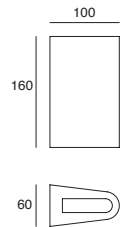

Arrow

CÁLIDA

6W

ETX-0138-NEG

Luminario de sobreponer en muro Negro

Material Aluminio y Policarbonato
LED SMD
5.5W 640lm 3000K
100-240V~ 50-60Hz
74*198*107mm
IP44

Elix

NEUTRA