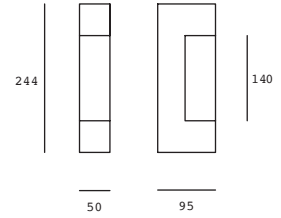

5.3W

ETX-0277-INO | **5.3W**
500lm 4000K
100-240V~ 50-60Hz
290*200*100mm

Incluye sensor de oscuridad y movimiento.

La duración del encendido puede ir de 10 segundos a 4 minutos.

La sensibilidad también es ajustable de 10 lux a 3000 lux.

Detecta movimiento de 6m a 12m en un ángulo de 120 grados.