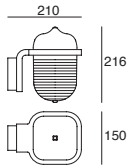

Prisman

ETX-0280-NEG

Luminario de sobreponer en muro
Fijo
Negro

Material Aluminio y policarbonato
E26
60W máx.
127V~ 50-60Hz
210*150*216mm
IP23
Ø80*120mm (lámpara)