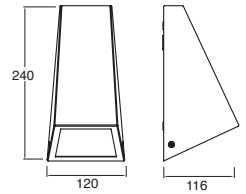

Karen

ETX-1900-GRI
ETX-1900-NEG

Luminario de
sobreponer
en muro

Gris
Negro

Material Acero
GU10-MR16
35W máx.
127V~ 60Hz
85*145*71mm
IP44

ETX-1901-GRI
ETX-1901-NEG

Luminario de
sobreponer
en muro

Gris
Negro

Material Acero
E26
60W máx.
ø60*120mm (lámpara)
127V~ 60Hz
120*240*116mm
IP44