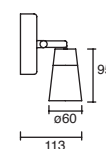

5W

10W

15W

Vitro

Proyector en Riel
Orientable
Lente con confort visual
Cromo y níquel satinado
Apertura 28°
Material Acero
LED COB

EDE-0194-CRO	1 cabezal 5W 700lm 3000K 100-240V~ 50-60Hz 90*88*126mm
EDE-0195-CRO	2 cabezales 10W (2x5W) 1400lm 3000K 100-240V~ 50-60Hz 300*113*159mm
EDE-0196-CRO	3 cabezales 15W (3x5W) 2100lm 3000K 100-240V~ 50-60Hz 500*113*159mm