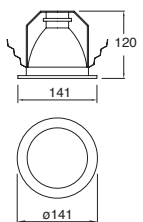

Easy-1

Ahorrador
incluido

19441-1
19441-0

Downlight redondo
Fijo 5"
con cristal

Níquel
Blanco

1x15W

Material Aluminio
E26 15W 2700K
127V~ 60Hz
Ø141*120mm
Lámpara incluida