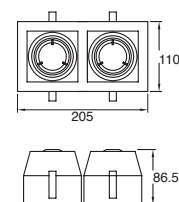

ETC-1500-GRI
ETC-1500-BLA