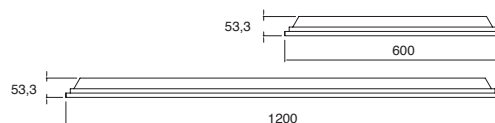

3x28W

	Gabinete louver de empotrar rectangular Lámparas incluidas Blanco	Material Aluminio 3xT5 28W 84W 1200*600*53.3mm
19588	Balastro electrónico	127V~ 60Hz
19588-HP	Balastro electrónico multivoltaje Philips®	120-277V~ 60Hz