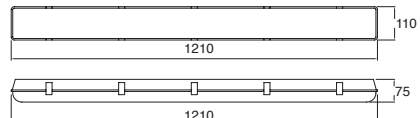

	127V~ 60Hz 1210*62*75mm
19560	1xT5 28W
19560-HP	1xT5 54W

	127V~ 60Hz 1210*110*75mm
19561	2xT5 28W
19561-HP	2xT5 54W

Chess

19585

Gabinete louver de sobreponer cuadrado
Lámpara y balastro electrónico incluido
Blanco