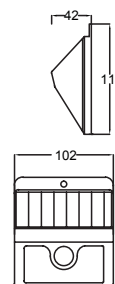

0.5W

1W

N
Solar PIR

Luminario con Panel Solar PIR
Negro
Cubierta de Plástico
LED SMD
IP44

Tiempo de carga: 8 horas.
Tiempo de trabajo:
en modo alto 4 h; en modo luz
de noche 60 h

19149 | 0.5W 80lm
6500K
5.5V
102*114*42mm
Pilas 3.7V 1200mA

19151 | 1W 160lm
6500K
5.5V
171*114*42mm
Pilas 3.7V 1500mA