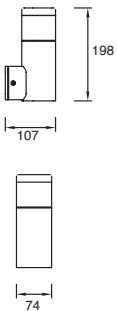

Arrow

CÁLIDA