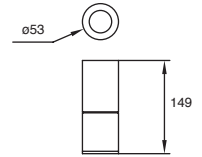

Farrow

EDE-0199-BLA

Luminario de
sobreponer en
techo
Blanco

Material Acero
E-26
2X40W máx.
ø60*140 (lámpara)
127V~ 60Hz
Ø280*90mm

Esla

19430
19431

Luminario de
sobreponer en
techo
Blanco
Pewter

Material Cristal
E26
75W máx.
127V~ 60Hz
Ø292*95mm