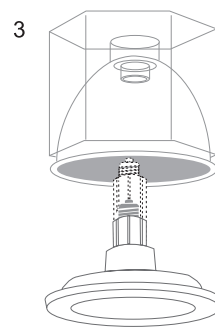

12W

39205-0-WW
39205-0-CW

Material Aluminio
LED SMD E26
12W 960lm 0.11A
110-220V~ 50-60Hz
Ø165mm

3000k
6000k

39205-1-WW
39205-1-CW

Material Aluminio
LED SMD E26
12W 960lm 0.11A
110-220V~ 50-60Hz
Ø165mm

3000k
6000k