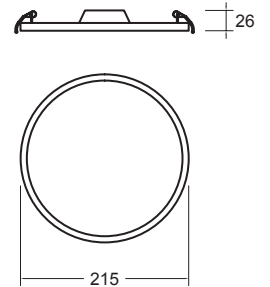

18W

18W 1440lm
120-240V~ 50-60Hz
Ø165mm

25W

25W 2000lm
120-240V~ 50-60Hz
Ø215mm

39123-0-WW	Blanco	2700K
39123-1-WW	Níquel	
39123-0-CW	Blanco	6500K
39123-1-CW	Níquel	

39124-0-WW	Blanco	2700K
39124-1-WW	Níquel	
39124-0-CW	Blanco	6500K
39124-1-CW	Níquel	