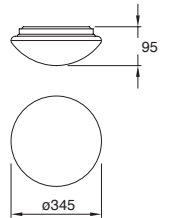

15W

Cloud

Luminario de Sobreponer
en techo
Blanco
Material Acero
LED SMD
3000K

19433 | **8W**
560lm
127V~ 60Hz
Ø220*86mm

19434 | **10W**
700lm
127V~ 60Hz
Ø275*86mm

19435 | **15W**
1000lm
127V~ 60Hz
Ø345*95mm