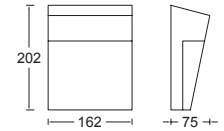

CÁLIDA

19219

Luminario de sobreponer en muro
Difusor policarbonato ópalo
Incluye kit de números autoadheribles

Material Aluminio
LED
8W 480lm 3000K
100-240V~ 50-60Hz
162*202*75mm
IP54

8W