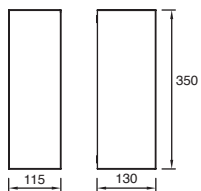

Cube

Area

ETX-0127-GRI
ETX-0127-NEG

Luminario de
sobreponer
en muro

Gris
Negro

Material Acero
E26-Par30
2x75W máx.
ø96*110mm (lámpara)
127V~ 60Hz
130*350*115mm
IP44

ETX-0352-NEG
ETX-0352-BLA
ETX-0352-GRI

Luminario de
empotrar en muro
Fijo

Negro
Blanco
Gris

Material
Policarbonato y ABS
E26 CFL
23W
127V~ 60Hz
132*130*320mm
IP65