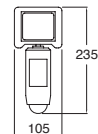

*Sin exposición a la intemperie.