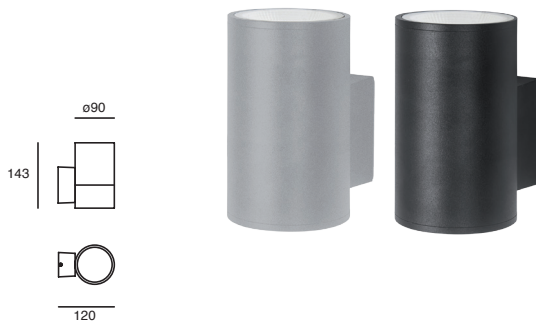

Orion

CÁLIDA

5.6W

ETX-0378-GRI
ETX-0378-NEG

Luminario de sobreponer
Fijo
Driver Integrado
Gris
Negro

Material Aluminio y cristal
LED COB
5.6W 610lm 3000K
100-240V~ 50-60Hz
120*90*143mm
IP54