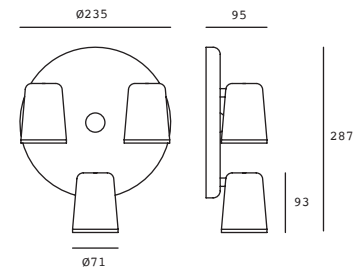

ETC-0425-NEG

25W
2520lm 3000K
100-240V~ 50-60Hz
206*115*90*Ø75mm

*Nota: Compatible con carril trifásico marca LEDS-C4. No compatible con ETC-8000-BLA.

4.7W

9.4W

14.1W

Projector

Arbotante / Cánope
Orientable
Cobre / Blanco Mate
Policarbonato / Acero
LED
3000K
x 355°
y 90°