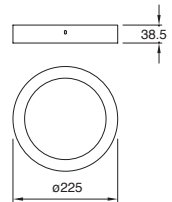

6W

12W

18W

Drum

Luminario de
Sobreponer en techo
Blanco
Driver incluido
Material Aluminio
LED SMD

39112-0-WW	2700K	6W 400lm
39112-0-NW	4000K	127V~ 60Hz
39112-0-CW	6500K	Ø120*38.5mm

39113-0-WW	2700K	12W 800lm
39113-0-NW	4000K	127V~ 60Hz
39113-0-CW	6500K	Ø175*38.5mm

39114-0-WW	2700K	18W 1200lm
39114-0-NW	4000K	127V~ 60Hz
39114-0-CW	6500K	Ø225*38.5mm