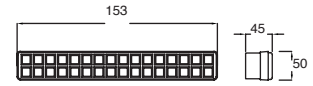

3.2W

6W

9W

5130-0 (NEO)

Blanco

3.2W 32 LED
210lm encendido total
110lm encendido parcial
127V~ 60Hz
4h con 16 LED
2h con 32 LED
338*50*45mm

5160-0 (NEO)

Blanco

6W 60 LED
345lm encendido total
130lm encendido parcial
127V~ 60Hz
2.5h con 60 LED
7.5h con 20 LED
500*60*45mm

5190-0 (NEO)

Blanco y Negro

9W 90 LED
810lm encendido total
340lm encendido parcial
127V~ 60Hz
4.5h con 30 LED
1.8h con 90 LED
597*60*45mm

N
Panic

Luminario de
emergencia
recargable
Material ABS