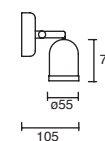

7W

14W

21W

EDE-0191-BLA	1 cabezal 1x7W máx. Ø50*54mm (lámpara) 127V~ 60Hz 80*86*125mm
EDE-0192-BLA	2 cabezales 14W (2x7W máx.) Ø50*54mm (lámpara) 127V~ 60Hz 300*105*125mm
EDE-0193-BLA	3 cabezales 21W (3x7W máx.) Ø50*54mm (lámpara) 127V~ 60Hz 500*105*125mm

Idea

Proyector en Riel
Orientable
Blanco
Material Acero
GU10-MR16 LED
*Lámpara no incluida
IP20