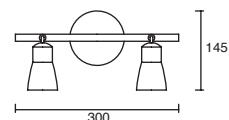

7W

14W

21W

EDE-0188-SAT | 1 cabezal
1x7W máx.
Ø50*54mm (lámpara)
127V~ 60Hz
100*86*145mm

EDE-0189-SAT | 2 cabezales
14W (2x7W máx.)
Ø50*54mm (lámpara)
127V~ 60Hz
300*105*145mm

EDE-0190-SAT | 3 cabezales
21W (3x7W máx.)
Ø50*54mm (lámpara)
127V~ 60Hz
500*105*145mm

Safrán

Proyector en Riel
Orientable
Níquel Cepillado
Material Acero
GU10-MR16 LED
*Lámpara no incluida