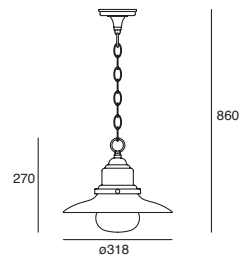

Avenue

ETX-0253-NEG

Luminario suspendido
Fijo
Negro

Material Acero y aluminio
E26
60W
127V~ 60Hz
Ø318*860mm
IP44
Ø90*110mm (lámpara)