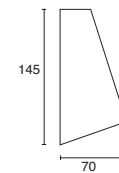

FRIÁ

0.4W

ETX-0037-INO

Luminario Solar de sobreponer en muro
Sensor crepuscular y de movimiento integrado
Batería incluida
Acero Inoxidable

Acabado Pulido
Material Acero Inoxidable
LED SMD
0.4W 40lm 6000K
2x1.2V 600mAh
70*145*70mm
IP44