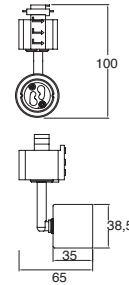

Spoty TR

ETC-1600-BLA

Proyector de techo
Orientable
Blanco

Material Acero
GU10-MR16
50W máx.
127V~ 60Hz
65*100mm