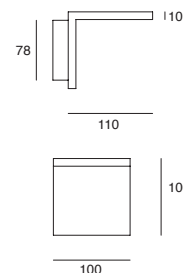

EDE-0230-BLA

Luminario de
sobreponer en
muro
Fijo
Blanco

6W

Material Aluminio y
acrílico
LED COB
6.1W 420lm 3000K
100-240V~ 50-60Hz
110*100*100mm
IP20