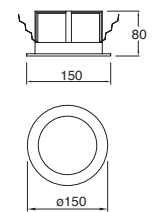

Easy-2

Ahorrador
incluido

19442-1
19442-0

Downlight redondo
Fijo 5"
con cristal para
bote integral o
plafón

Níquel
Blanco

1x13W

Material Aluminio
E26 13W 2700K
127V~ 60Hz
Ø150*80mm
Lámpara incluida
Base transversal