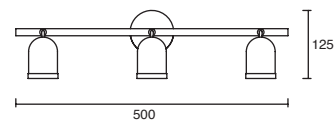

7W

14W

21W

EDE-0191-BLA	1 cabezal 1x7W máx. Ø50*54mm (lámpara) 127V~ 60Hz 80*86*125mm
EDE-0192-BLA	2 cabezales 14W (2x7W máx.) Ø50*54mm (lámpara) 127V~ 60Hz 300*105*125mm
EDE-0193-BLA	3 cabezales 21W (3x7W máx.) Ø50*54mm (lámpara) 127V~ 60Hz 500*105*125mm

Idea

Proyector en Riel
Orientable
Blanco
Material Acero
GU10-MR16 LED
*Lámpara no incluida
IP20