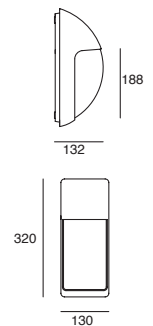

Cube

Area

ETX-0127-GRI
ETX-0127-NEG

Luminario de
sobreponer
en muro

Gris
Negro

Material Acero
E26-Par30
2x75W máx.
ø96*110mm (lámpara)
127V~ 60Hz
130*350*115mm
IP44

ETX-0352-NEG
ETX-0352-BLA
ETX-0352-GRI

Luminario de
empotrar en muro
Fijo

Negro
Blanco
Gris

Material
Policarbonato y ABS
E26 CFL
23W
127V~ 60Hz
132*130*320mm
IP65