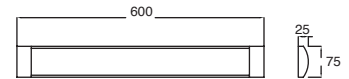

N

NEUTRA

18W

6718-0

Luminario Lineal de Sobreponer
Material Aluminio + Plástico
IP20

18W
100-130V~ 60Hz
1300lm
600x75x25mm

NEUTRA

36W