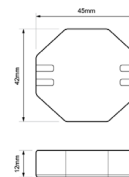

D8161

Módulo Dimmer Insertable para Lámparas Halógenas o incandescentes

Para lámparas tipo "R", "L" y "C". Lámparas directas: 127 V~ 60Hz (cargas "R" 200W máx.), o lámparas halógenas con transformador 12V~ (carga "C" 200W máx. y carga "L" 125W máx.)
Control por pulsador