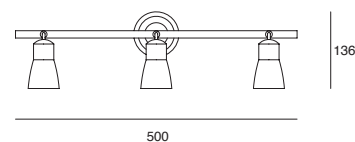

Safrán

Proyector en Riel
Orientable
Níquel Cepillado
Material Acero
GU10-MR16 LED
*Lámpara no incluida

7W

14W

21W

EDE-0225-MAR	1 cabezal 1x7W máx. Ø50*54mm (lámpara) 127V~ 60Hz 100*86*145mm
EDE-0226-MAR	2 cabezales 14W (2x7W máx.) Ø50*54mm (lámpara) 127V~ 60Hz 300*105*145mm
EDE-0227-MAR	3 cabezales 21W (3x7W máx.) Ø50*54mm (lámpara) 127V~ 60Hz 500*105*145mm