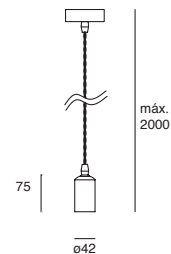

Dixie

EDE-0185-NEG

Luminario
suspendido
Negro
Altura regulable
hasta 1500mm

Zamak y Cristal
E26 A19 60W
127V~ 50-60Hz
Ø250*1500mm
IP20

EDE-0267-ORO
EDE-0267-COR

Luminario
suspendido
Altura regulable
hasta 2000mm

Oro
Cobre

Material Aluminio
E26 60W
127V~ 50-60Hz
Ø42*2000mm
IP20