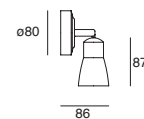

7W

14W

21W

EDE-0225-MAR	1 cabezal 1x7W máx. Ø50*54mm (lámpara) 127V~ 60Hz 100*86*145mm
EDE-0226-MAR	2 cabezales 14W (2x7W máx.) Ø50*54mm (lámpara) 127V~ 60Hz 300*105*145mm
EDE-0227-MAR	3 cabezales 21W (3x7W máx.) Ø50*54mm (lámpara) 127V~ 60Hz 500*105*145mm

Safrán

Proyector en Riel
Orientable
Chocolate
Material Acero
GU10 MR16 LED
IP20
*Lámpara no incluida