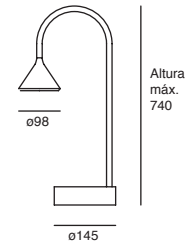

5W

Ding

Luminario portátil
Orientable
Driver Integrado
Material Aluminio y poli-carbonato
LED SMD
IP20

EDE-0271-BLA
EDE-0271-NEG

Mesa
Blanco
Negro

4.8W 520lm 3000K
100-240V~ 50-60Hz
239*145*740mm
Rotación de 360°
Cargador USB de
1000 mA integrado

EDE-0272-BLA
EDE-0272-NEG

Pie
Blanco
Negro

4.8W 520lm 3000K
100-240V~ 50-60Hz
491*220*1655mm
Rotación de 360°