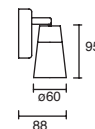

5W

10W

15W

Vitro

Proyector en Riel
Orientable
Lente con confort visual
Cromo y níquel satinado
Apertura 28°
Material Acero
LED COB

EDE-0194-CRO	1 cabezal 5W 700lm 3000K 100-240V~ 50-60Hz 90*88*126mm
EDE-0195-CRO	2 cabezales 10W (2x5W) 1400lm 3000K 100-240V~ 50-60Hz 300*113*159mm
EDE-0196-CRO	3 cabezales 15W (3x5W) 2100lm 3000K 100-240V~ 50-60Hz 500*113*159mm