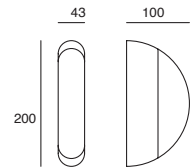

Noa

CÁLIDA

5W

ETX-0276-BLA
ETX-0276-GRI

Luminario de sobreponer en muro
Fijo
Driver Integrado
Blanco
Gris

Material Aluminio y policarbonato
LED SMD
5W 480lm 3000K
100-240V~ 50-60Hz
200*100*43mm
IP44