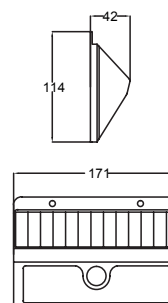

1W

N
Solar PIR

Luminario con Panel Solar PIR
Negro
Cubierta de Plástico
LED SMD
IP44

Tiempo de carga: 8 horas.
Tiempo de trabajo:
en modo alto 4 h; en modo luz
de noche 60 h

19149 | 0.5W 80lm
6500K
5.5V
102*114*42mm
Pilas 3.7V 1200mA

19151 | 1W 160lm
6500K
5.5V
171*114*42mm
Pilas 3.7V 1500mA