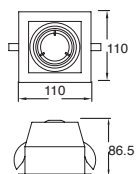

ETC-1400-GRI
ETC-1400-BLA

Downlight cuadrado
Orientable 4x4"
sin cristal
no incluye
transformador ni
lámpara
Gris
Blanco

Material Acero
50W máx.
GU10/ G53-AR111
110*110*86.5mm

ETC-1401-GRI
ETC-1401-BLA

Downlight cuadrado
Orientable 4x8"
sin cristal
no incluye
transformador ni
lámpara
Gris
Blanco

Material Acero
100W (2x50W
máx.)
2xGU5.3-MR16
GU10
205*110*86.5mm