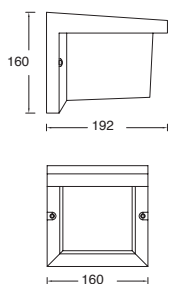

Negro
Blanco
Gris

Material
Policarbonato y ABS
E26 CFL
23W
127V~ 60Hz
132*130*320mm
IP65

Corner

19225

Luminario de
sobreponer en
muro
Difusor policarbo-
nato ópalo

Material Aluminio
E26
13W máx.
127V~ 60Hz
160*190*160mm
IP54