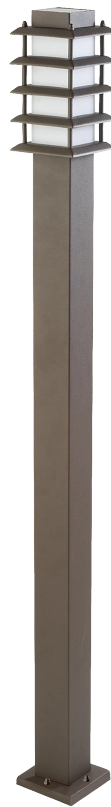

Siljan

Luminario tipo Baliza
Resistente al agua a
presión
Marrón
Material Acero Inoxidable
AISI202 y Policarbonato
IP55
E26

ETX-0029-MAR

20W máx.
Ø42*140mm
127V~ 60Hz
100*100*450mm

ETX-0030-MAR

20W máx.
Ø42*140mm
127V~ 60Hz
100*100*1100mm