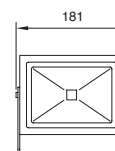

10W

20W

30W

Flood

Luminario proyector Resistente al agua a presión
Gris
Driver Integrado
Material Aluminio
LED COB
IP65

A-387 **10W** 650lm 3000K
127V~ 60Hz
132*115*95mm

A-388 **20W** 1440lm 3000K
127V~ 60Hz
181*163*98mm

A-389 **30W** 2300lm 3000K
127V~ 60Hz
226*201*118mm