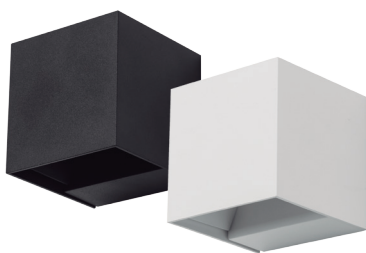

Rex

ETX-0432-BLA
ETX-0432-ANT

Luminario de
sobreponer en
muro
Driver integrado
Blanco
Gris Urbano

5.2W

Material Aluminio
LED
5.2W
575lm 3000K
100-240V~ 50-60Hz
80*80mm
IP54