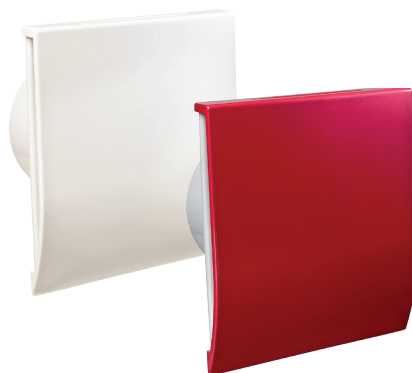

Serie 2100 Súper Delgado

Código	Ducto	Montaje	Ruido	Dimensiones	Flujo de aire	Consumo	Accesorios
2104-RJ (eco)	4"	Instalación en muro	42 dB	145*165mm	48 m³ /hr (28.2 CFM)	17W 127V~ 60Hz	Contra
2104-BL (eco)							

Extractor de aire / Blanco, Rojo / 5 años de garantía.