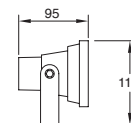

10W

20W

30W

Flood

Luminario proyector Resistente al agua a presión
Gris
Driver Integrado
Material Aluminio
LED COB
IP65

A-387 **10W** 650lm 3000K
127V~ 60Hz
132*115*95mm

A-388 **20W** 1440lm 3000K
127V~ 60Hz
181*163*98mm

A-389 **30W** 2300lm 3000K
127V~ 60Hz
226*201*118mm