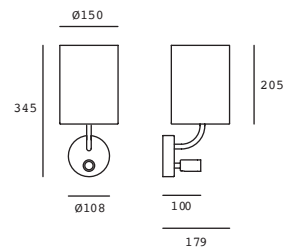

LED
READY

2.2W

EDE-0382-SAT

Luminario para
sobreponer en
muro con luz de
lectura

E26 40W máx.+
LED 2.2W 175lm
3000K
100-240V~ 50-60Hz
300*150*95mm

LED
READY