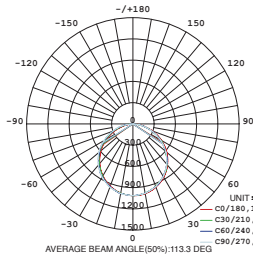

Panel LED

· Factor de Potencia 0.99
· Ángulo de Apertura 120°
· Flujo luminoso 3200lm