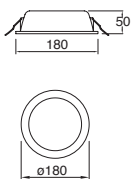

CÁLIDA

19453-0

Downlight Redondo Fijo 6" Para Plafón Driver integrado Blanco

15W

Material Aluminio LED SMD 15W 1130lm 3000K 110-240V~ 60Hz Ø180*50mm

CÁLIDA

19454-0

Downlight Redondo Fijo 8" Para Plafón Driver integrado Blanco

25W

Material Aluminio LED SMD 25W 1980lm 3000K 110-240V~ 60Hz Ø220*55mm