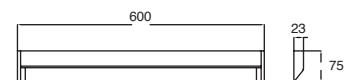

CÁLIDA

8W

5308-1

Luminario Lineal de Sobreponer con cambio de temperatura de color 2"
Aluminio

Material Plástico
8W
400/450lm
120-277V~ 50-60Hz
556*61*24mm
2700K
4000K