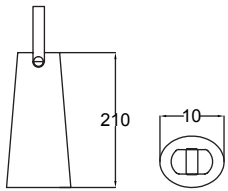

N
Purse

Luminario portátil LED
Blanco
Tiempo de carga: 3 horas
Tiempo de uso: 6 horas
por cada carga
Cable USB
IP20

19961-BL

1.5W
5Vcd
Material ABS
100*213*90mm