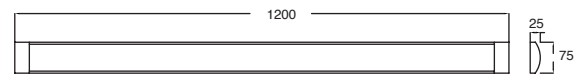

NEUTRA

36W

6736-0

Luminario Lineal de Sobreponer
IP20
Material Aluminio + Plástico

36W
100-130V~ 60Hz
2600lm
1200x75x25mm