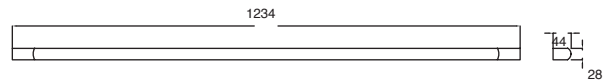

Luminario Lineal de
Sobreponer Enlazable T5
Blanco
Material Plástico
4000K
IP20

NEUTRA

5608-0 **8W** 2'
720lm
120-277~ 50-60Hz
570*23*36mm

5616-0 **16W** 4'
1440lm
120-277~ 50-60Hz
1170*23*36mm

10W

20W

N
Lineal