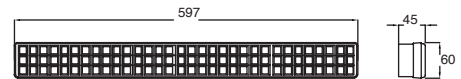

9W

5130-0 (NEO)

Blanco

3.2W 32 LED
210lm encendido total
110lm encendido parcial
127V~ 60Hz
4h con 16 LED
2h con 32 LED
338*50*45mm

5160-0 (NEO)

Blanco

6W 60 LED
345lm encendido total
130lm encendido parcial
127V~ 60Hz
2.5h con 60 LED
7.5h con 20 LED
500*60*45mm

5190-0 (NEO)

Blanco y Negro

9W 90 LED
810lm encendido total
340lm encendido parcial
127V~ 60Hz
4.5h con 30 LED
1.8h con 90 LED
597*60*45mm

N
Panic

Luminario de
emergencia
recargable
Material ABS