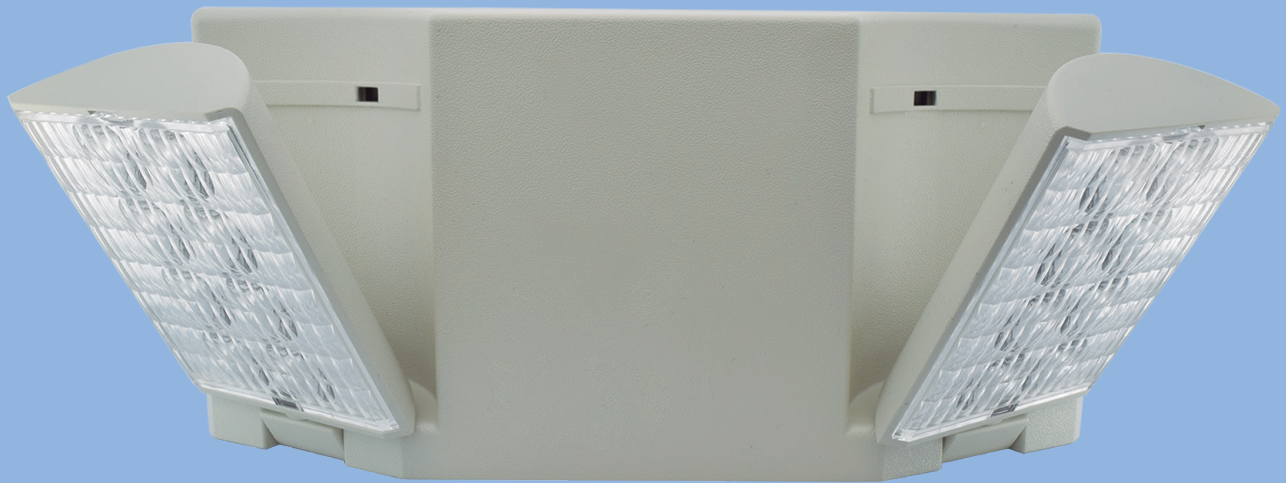

Emergency

Luces de Emergencia

Luminarios para sobreponer en techo o muro con baterías recargables para acción continua durante un corte eléctrico.

5116-0