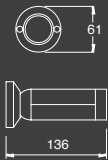

Outdoor Lite

A-203

* Iluminación de seguridad ajustable
Sensor de mov. integrado
Blanco
Ángulo de detección 90°

0.5W

Material ABS
LED SMD
0.5W 16lm 4100K
4.5Vcc (3xAA no incluidas)
61*61*136mm
IP44