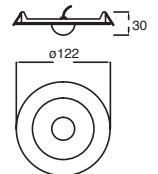

4W

N

Flat PIR

Luminario Ultraplano
Empotrado en techo
Blanco
Driver incluido
Material Aluminio
LED SMD
IP20

39101-0-PIR

4000K

4W
150lm 0.03A
120-240V~ 50-60Hz
Ø122mm

Ángulo de detección 100°
Rango de detección 6m a 8m
(a una temperatura menor a 20°C)