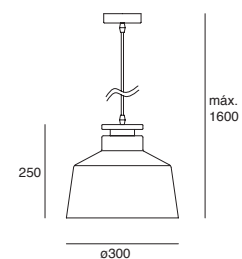

12.6W

1141lm
100-240V~ 50-60Hz
Ø76*188mm

Nube

▼ Suspendidos

Luminarios decorativos para iluminación general o de acento. Para espacios en donde la luz tiene un papel protagónico.

EDE-0233-BLA

EDE-0235-AZP Azul y madera clara
Altura regulable hasta 1500mm
127V~ 50-60Hz
Ø200*1500mm
IP20
Ø150mm (lámpara)