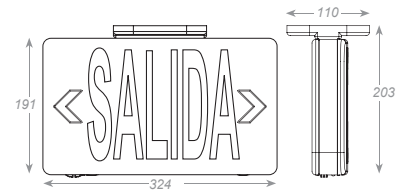

5100-0

Señalizador
de emergencia
recargable para
muro o techo
Pila Ni Cd 4.8V
de larga vida
Temperatura de
0°C - 50°C

Voltaje dual:
120-277V~ 50-60Hz
120V~:
ENTRADA: 3.8W 0.034A
277V~:
ENTRADA: 3.8W 0.020A

Exit

Orientable
Material termoplástico
Alta resistencia al impacto
Acabado Blanco
Texto palabra "SALIDA" en
color verde
LED SMD
IP20