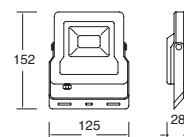

20W

20W

Flood Neo

Luminario proyector
Resistente al agua a presión
Blanco
Driver Integrado
Ángulo de apertura 120°
Material Aluminio
LED SMD
IP65

A-382-BL-WW

20W 1600lm
2700K
100-240V~ 50-60Hz
125*152*28mm

A-382-BL-CW

20W 1600lm
6500K
100-240V~ 50-60Hz
125*152*28mm