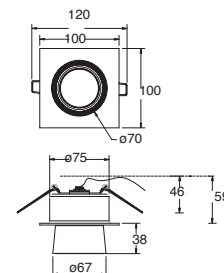

Zoe

19188-2
19188-0

Semi-empotrado
telescópico
Fijo 3"
sin cristal
Negro
Blanco

Material Aluminio
GU5.3-MR16
100*100*97mm
Incluye aro verde y
aro blanco

Minor

A prueba de vapor

ETC-1200-SAT
ETC-1200-BLA

Downlight redondo
Fijo 3"
con cristal

Satinado
Blanco

Material Aluminio
GU5.3 MR16
GU10
Ø81.5*58mm
A prueba de vapor
IP54

Mini

19127-0
19127-1

Empotrado en plafón
Dirigible
Transformador No
incluido
Blanco
Gris

Aluminio y acero
GU5.3 MR16
90*90*136mm
Longitud máxima de
la lámpara 60mm