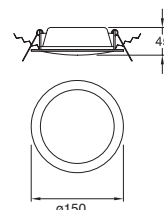

Slim

19158-0-WW
19158-0-CW

Downlight
Redondo 5"
Driver integrado
Blanco
Ángulo de
apertura 90°

12W

Material Aluminio
LED SMD
12W 969lm
110-277V~ 50-60Hz
Ø150*45mm
IP20

3000K
6000K

Súper

19185-0-WW
19185-0-CW

Downlight
Redondo 6"
Atenuable
Driver integrado
Blanco

12.5W

Material Polipropileno
LED SMD2835
12.5W 950lm
127V~ 60Hz
Ø150*59mm
IP20

3000K
6500K

Disk

39140-0-WW
39140-0-CW

Semiempotrado
Redondo 6"
Driver integrado
Blanco
Ángulo de
apertura 90°

11W

Material Polipropileno
LED SMD2835
11W 800lm
127V~ 60Hz
Ø195*59mm

3000K
6500K