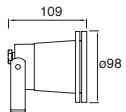

Pivot

CÁLIDA

1.8W

19209

Luminario de empotrar en piso Negro Cubierta plástica

Material Aluminio LED 0.1W 8lm 3000K 100-240V~50-60Hz Ø50*82mm IP65

Bucket

CÁLIDA

2W

19210

Luminario de empotrar en piso Negro Cubierta acero

Material Plástico LED 2W 8lm 3000K 100-240V~50-60Hz 50*90*50mm IP65

Post

LED READY

ETX-1400-BLA
ETX-1400-NEG
ETX-1400-GRI

Luminario proyector Resistente al agua a presión Estaca incluida

Blanco Negro Gris

Material Aluminio y Cristal GU10-MR16 50W máx. Ø50*55mm (lámpara) 127V~60Hz Ø98*109mm IP65

Periscope

NEUTRA

5W

19201

Luminario de sobreponer Driver y lámpara integrados

Material Acero Inoxidable 4.74 W 480lm 4000K 127V~60Hz Ø98*83*188mm IP67