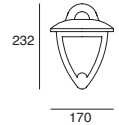

Road

ETX-0282-NEG