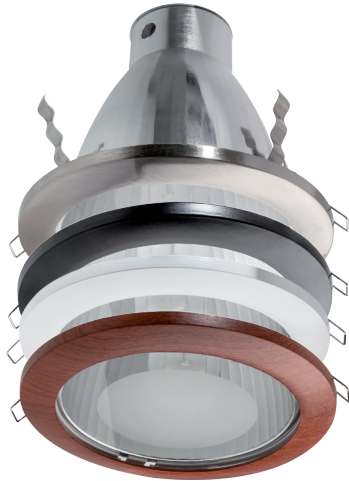

Empotrado en plafón
Dirigible
Transformador No
incluido
Blanco
Gris

Aluminio y acero
GU5.3 MR16
90*90*136mm
Longitud máxima de
la lámpara 60mm

Praktik-1

19581-1
19581-2
19581-0
19581-3

Downlight redondo
Fijo 5"
con cristal para bote
integral o plafón