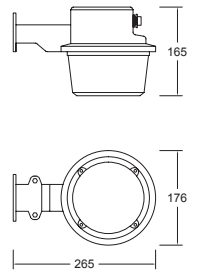

35W

Patio

Luminario de sobreponer
en muro
Café
Material Aluminio
IP65
Driver integrado
CRI+80
Sensor fotocelda
Ángulo de detección 120°

19240

LED 3030
6500K
3850lm
35W máx.
100-277V~ 50-60Hz
176*265*165mm