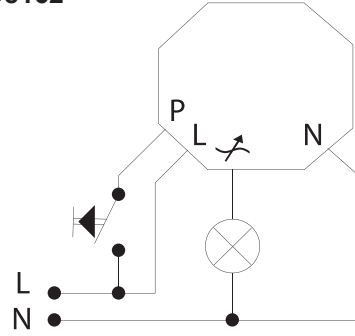

Diagramas de Conexión

D8162