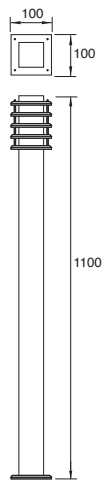

Siljan

Luminario tipo Baliza
Resistente al agua a
presión
Marrón
Material Acero Inoxidable
AISI202 y Policarbonato
IP55
E26

ETX-0029-MAR

20W máx.
Ø42*140mm
127V~ 60Hz
100*100*450mm

ETX-0030-MAR

20W máx.
Ø42*140mm
127V~ 60Hz
100*100*1100mm