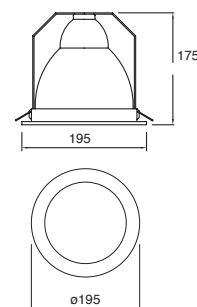

Material Aluminio
E26
127V~60Hz
Ø195*175mm

Easy-3

Ahorrador incluido

19443-0

Downlight redondo Fijo 6" con cristal para plafón Blanco

2x20W

Material Aluminio E26 2x20W 127V~ 60Hz Ø200*90mm Base transversal Lámparas incluidas