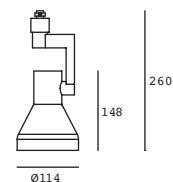

Cone

Proyector para Riel
Orientable
Blanco Mate
Ángulo de rotación eje "x" /
eje "y" 355°
Material Acero
E26 PAR 30
IP20

ETC-0316-BLA

60W máx.
100-240V~ 50-60Hz
148*260*Ø114mm