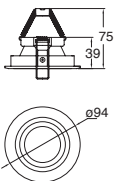

Mini Evolution

19109-0
Downlight cuadrado
Fijo 3"
sin cristal
Blanco

Material Aluminio
Doble portalámpara
GU5.3/GU10-MR16
88*88*118mm

Low

ETC-1300-ALU
ETC-1300-BLA
Downlight redondo
Fijo 4"
sin cristal

Material Aluminio
GU5.3-MR16
Ø94*75mm