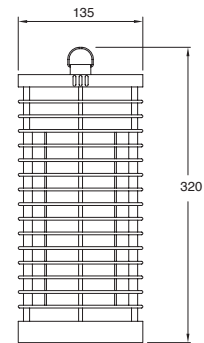

6W

INS-001 Negro

4W 0.03A
ø124*235mm
Área de cobertura 18m²
T5
Gancho de suspensión y
charola

INS-002 Blanco

6W
ø135*320mm
T5
IP20
Voltaje de rejilla: 800V~
Cable: 1100mm

• Protección día y noche.