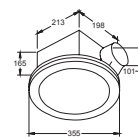

Código	Ducto	Montaje	Ruido	Dimensiones	Flujo de aire	Consumo	Accesorios
90058	4"	Instalación en plafón	50 dB	213*198*165 mm	136 m³ /h (80 CFM)	25W (motor) 127V~60Hz	Lámparas incluidas: 2 x 60W A15

Extractor de aire / Bronce imperial / 5 años de garantía.