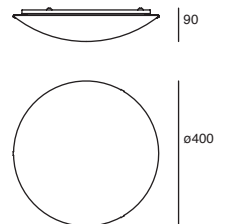

16W

Mar

Luminario de sobreponer en techo
Fijo para techo o muro
Blanco
Material Acero y cristal
LED SMD
3000K
IP20

EDE-0310-CRI	10.5W 1250lm 100-240V~ 50-60Hz Ø300*80mm
EDE-0311-CRI	16.2W 1880lm 100-240V~ 50-60Hz Ø400*90mm