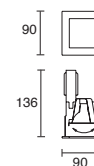

Empotrado en plafón
Dirigible
Transformador No
incluido
Blanco
Gris

Aluminio y acero
GU5.3 MR16
90*90*136mm
Longitud máxima de
la lámpara 60mm

Praktik-1

19581-1
19581-2
19581-0
19581-3

Downlight redondo
Fijo 5"
con cristal para bote
integral o plafón