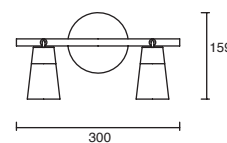

5W

10W

15W

Vitro

Proyector en Riel
Orientable
Lente con confort visual
Cromo y níquel satinado
Apertura 28°
Material Acero
LED COB

EDE-0194-CRO	1 cabezal 5W 700lm 3000K 100-240V~ 50-60Hz 90*88*126mm
EDE-0195-CRO	2 cabezales 10W (2x5W) 1400lm 3000K 100-240V~ 50-60Hz 300*113*159mm
EDE-0196-CRO	3 cabezales 15W (3x5W) 2100lm 3000K 100-240V~ 50-60Hz 500*113*159mm