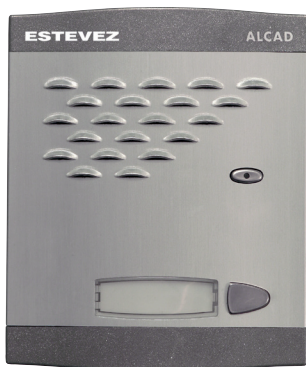

Porteros Electrónicos

KIT