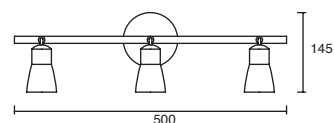

21W

EDE-0188-SAT | 1 cabezal
1x7W máx.
Ø50*54mm (lámpara)
127V~ 60Hz
100*86*145mm

EDE-0189-SAT | 2 cabezales
14W (2x7W máx.)
Ø50*54mm (lámpara)
127V~ 60Hz
300*105*145mm

EDE-0190-SAT | 3 cabezales
21W (3x7W máx.)
Ø50*54mm (lámpara)
127V~ 60Hz
500*105*145mm

Safrán

Proyector en Riel
Orientable
Níquel Cepillado
Material Acero
GU10-MR16 LED
*Lámpara no incluida