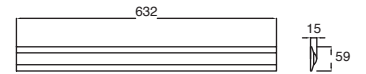

15W

36W

Base Light

Luminario Lineal de
Sobreponer Enlazable
Blanco
Material Policarbonato +
Hierro
4000K
IP20

NEUTRA

6918-0

15W 2'
1600lm
100-277V~ 50-60Hz
632*150*59mm

6936-0

36W 4'
4000lm
100-277V~ 50-60Hz
1250*150*59mm