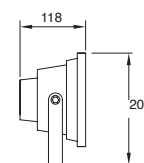

30W

Flood

Luminario proyector Resistente al agua a presión
Gris
Driver Integrado
Material Aluminio
LED COB
IP65

A-387 **10W** 650lm 3000K
127V~ 60Hz
132*115*95mm

A-388 **20W** 1440lm 3000K
127V~ 60Hz
181*163*98mm

A-389 **30W** 2300lm 3000K
127V~ 60Hz
226*201*118mm