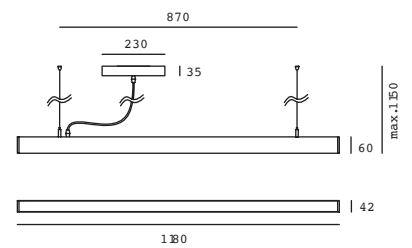

25W

Ilo

Luminario Suspendido
en techo
Blanco Mate
Material Aluminio
Driver Integrado
LED
3000K

ETC-0359-BLA

2635lm
85-265 V~ 50-60Hz
1180°42mm
Máx. 1150mm

Altura regulable
hasta 1150mm