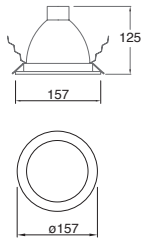

Empotrado en plafón
Dirigible
Transformador No
incluido
Blanco
Gris

Aluminio y acero
GU5.3 MR16
90*90*136mm
Longitud máxima de
la lámpara 60mm

Praktik-1

19581-1
19581-2
19581-0
19581-3

Downlight redondo
Fijo 5"
con cristal para bote
integral o plafón