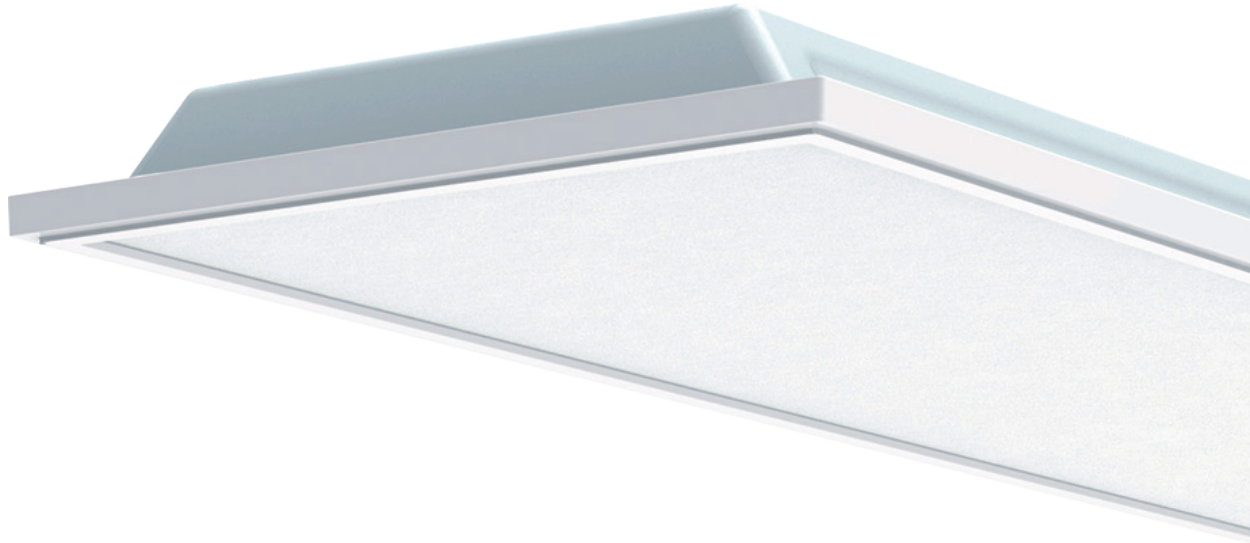

Cenit

Gran confort visual, excelente performance y alta uniformidad.