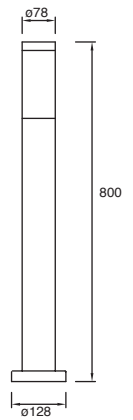

Koral

Luminario tipo Baliza
Resistente al agua a presión
Material Acero Inoxidable
AISI202 y Policarbonato
IP55
E26

ETX-0099-ANT
ETX-0099-BLA
ETX-0099-MAR

Gris Urbano
Blanco
Café

23W máx.
ø55*167mm (lámpara)
127V~ 60Hz
Ø128*450mm

ETX-0100-ANT
ETX-0100-BLA
ETX-0100-MAR

Gris Urbano
Blanco
Café

23W máx.
ø55*167mm (lámpara)
127V~ 60Hz
Ø128*800mm