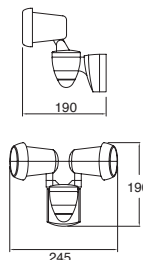

A-685

*Iluminación de seguridad ajustable de muro o poste
Sensor de mov. integrado
Negro
Ángulo de detección 140°

Material ABS
G9-T4
1250lm 3000K
127V~ 60Hz
245*190*190mm
IP44