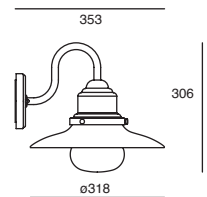

Material PMMA
E26
20W máx.
120mm
127V~ 60Hz
180*377*210mm
IP23

Avenue

ETX-0252-NEG

Luminario de sobreponer en muro
Fijo
Negro

Material Acero y aluminio
E26 60W
127V~ 60Hz
Ø318*353*306mm
IP44
Ø90*110mm (lámpara)