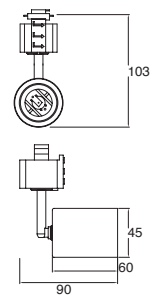

Spoty TR

ETC-2600-BLA

Proyector de techo
Orientable
Blanco

Material Acero
E26-PAR38
100W máx.
127V~ 60Hz
90*103mm

Accesorios

ETC-8000-BLA

Carril
Monofásico
Blanco

Material Acero
2000*34.3*17.8mm