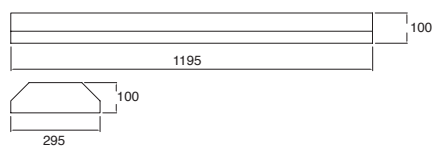

4x54W

19590

High-Bay metálico
fluorescente
Balastro electrónico incluido
Blanco

Material Aluminio
4xT5 54W
216W 4100K
127V~ 60Hz
1195*295*100mm
IP20