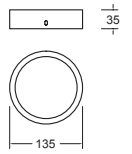

12W

18W

25W

Drum Deco

Luminario de
Sobreponer en techo
Blanco / Niquel
Driver incluido
Material Aluminio
LED SMD
IP20
2700K

39132-0-WW 39132-1-WW	Blanco Niquel	12W 960lm 0.09A 120-240V~ 50-60Hz Ø120*38.5mm
39133-0-WW 39133-1-WW	Blanco Niquel	18W 1440lm 0.14A 120-240V~ 50-60Hz Ø175*38.5mm
39134-0-WW 39134-1-WW	Blanco Niquel	25W 2000lm 0.20A 120-240V~ 50-60Hz Ø225*38.5mm