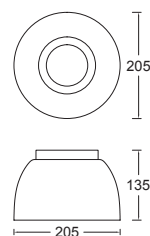

Bell

NEUTRA

6W

19218

Luminario de sobreponer en techo
Fijo
Negro
Difusor de polí-carbonato/ Ópalo escarchado

Material Aluminio
LED COB
6W 400lm 4000K
100-240V~ 50-60Hz
Ø200*134mm
IP54

Avenue

ETX-0253-NEG

Luminario suspendido
Fijo
Negro

Material Acero y aluminio
E26
60W
127V~ 60Hz
Ø318*860mm
IP44
Ø90*110mm (lámpara)