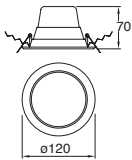

CÁLIDA FRÍA

7W

CÁLIDA FRÍA

12W