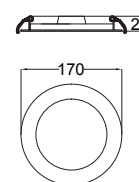

12W

18W

24W

19141-0

12W
1200lm 0.12A
100-277V~ 50-60Hz
Ø117*25mm

19142-0

18W
1800lm 0.18A
100-277V~ 50-60Hz
Ø229*25mm

19143-0

24W
2400lm 0.24A
100-277V~ 50-60Hz
Ø282*25mm

N

Commercial LED

Luminario LED para empotrar de techo redondo
Blanco
Driver incluido
Material Plástico
4000K
LED
IP20

NEUTRA