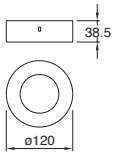

6W

12W

18W

Drum

Luminario de
Sobreponer en techo
Blanco
Driver incluido
Material Aluminio
LED SMD

39112-0-WW	2700K	6W 400lm
39112-0-NW	4000K	127V~ 60Hz
39112-0-CW	6500K	Ø120*38.5mm

39113-0-WW	2700K	12W 800lm
39113-0-NW	4000K	127V~ 60Hz
39113-0-CW	6500K	Ø175*38.5mm

39114-0-WW	2700K	18W 1200lm
39114-0-NW	4000K	127V~ 60Hz
39114-0-CW	6500K	Ø225*38.5mm