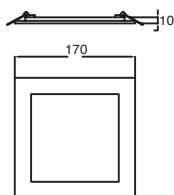

12W

12W
120-240V~ 50-60Hz
170*170mm

39153-0-WW | 840lm | 2700K
39153-0-CW | 880lm | 6500K