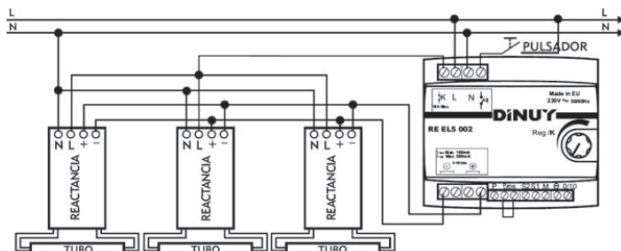

Diagramas de Conexión

D8564