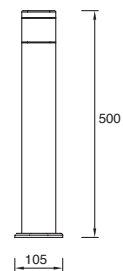

CALIDA

ETX-0139-NEG

Luminario tipo
Baliza
Negro

Material Aluminio y
Policarbonato
LED
5.5W 640lm 3000K
100-240V~ 50-60Hz
105*500mm
IP65

6W