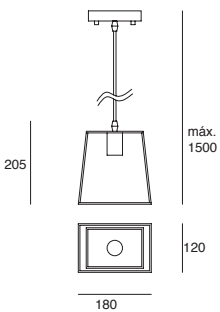

Fire

*Accesorio
extraíble

EDE-0266-NEG

Luminario
suspendido
Negro
Altura regulable
hasta 2000mm

Material Acero
E26
60W
127V~ 50-60Hz
Ø330*2000mm
IP20
Ø155mm (lámpara)

Boxy

EDE-0184-NEG

Luminario
suspendido
Negro
Altura regulable
hasta 1500 mm