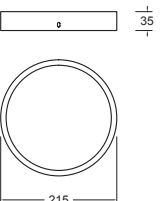

25W

Drum Deco

Luminario de
Sobreponer en techo
Blanco / Niquel
Driver incluido
Material Aluminio
LED SMD
IP20
2700K

39132-0-WW 39132-1-WW	Blanco Niquel	12W 960lm 0.09A 120-240V~ 50-60Hz Ø120*38.5mm
39133-0-WW 39133-1-WW	Blanco Niquel	18W 1440lm 0.14A 120-240V~ 50-60Hz Ø175*38.5mm
39134-0-WW 39134-1-WW	Blanco Niquel	25W 2000lm 0.20A 120-240V~ 50-60Hz Ø225*38.5mm