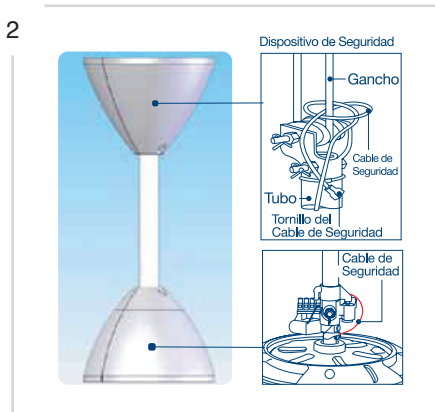

Los ventiladores de techo KDK están fabricados con diversos mecanismos de prevención para asegurar una operación segura en los ventiladores.

1. Prevención de Caída de Ventilador
Cable de Seguridad

2. Prevención de Caída por Bamboleo
Interruptor de corte de Energía de Seguridad

3. Prevención del mal funcionamiento del motor
Fusible Térmico de Seguridad

4. Prevención del Caída de Aspas
Placa de Seguridad

1. Prevención de Caída de Ventilador Cable de Seguridad

Asegurar el ventilador al gancho de instalación para prevenir que el ventilador se caiga en caso de falla o una instalación deficiente.

3. Prevención del mal funcionamiento del motor Fusible Térmico de Seguridad

Su función es cortar la alimentación de energía al detectar un sobrecalentamiento en el motor que pone en riesgo a los usuarios.

2. Prevención de Caída por Bamboleo

Interruptor de corte de Energía de Seguridad corte de energía:

Corta la alimentación cuando detecta que el motor gira fuera de su eje, lo cual puede provocar posible desgaste en materiales.

4. Prevención del Caída de Aspas Placa de Seguridad

Asegura el aspa al brazo y al motor para prevenir que el aspa se caiga en caso de falla o fatiga de los materiales.