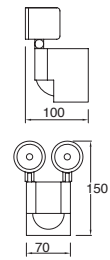

2W

Outdoor Lite Plus

*Iluminación de seguridad ajustable
Sensor de mov. integrado
Negro
Ángulo de detección 100°
Material ABS
LED SMD
IP44

A-210

1x1W 35lm 4100K
6Vcc (4xAA baterías no incluidas)
70*150*100mm

A-212

2W (2x1W) 70lm
4100K 6Vcc
(4xAA baterías no incluidas)
110*150*100mm

*Sin exposición a la intemperie.