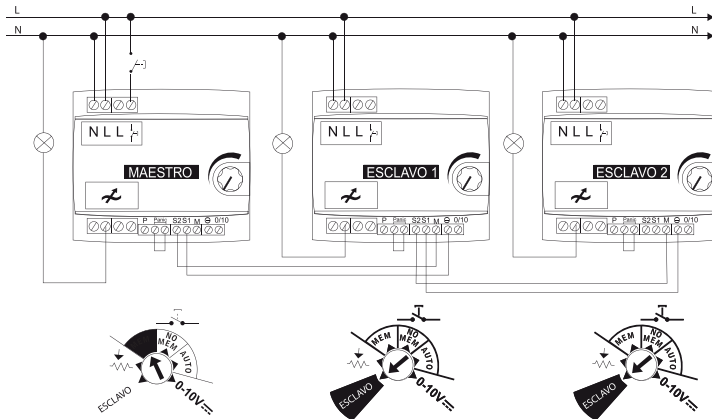

Diagramas de Conexión

D8561