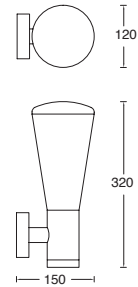

CÁLIDA

19220

Luminario de sobreponer en muro
Difusor policarbonato ópalo
Driver integrado

Material Aluminio
LED
9W 500lm 3000K
100-240V~50-60Hz
320*120*150mm
IP54

9W