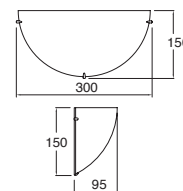

Supi

EDE-0230-BLA

Luminario de
sobreponer en
muro
Fijo
Blanco

6W

Material Aluminio y
acrílico
LED COB
6.1W 420lm 3000K
100-240V~ 50-60Hz
110*100*100mm
IP20

Sil

19424

Luminario de
sobreponer en
muro
Cromo / Cristal

Material Cristal
E26
127V~ 60Hz
300*150*95mm

Tajo

19427

Luminario de
sobreponer en
muro
Cromo / Cristal

Material Cristal
E26
127V~ 60Hz
300*150*70mm