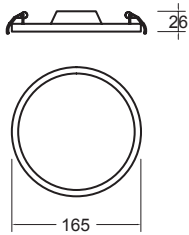

18W

18W 1440lm
120-240V~ 50-60Hz
Ø165mm

25W

25W 2000lm
120-240V~ 50-60Hz
Ø215mm

39123-0-WW	Blanco	2700K
39123-1-WW	Níquel	
39123-0-CW	Blanco	6500K
39123-1-CW	Níquel	

39124-0-WW	Blanco	2700K
39124-1-WW	Níquel	
39124-0-CW	Blanco	6500K
39124-1-CW	Níquel	