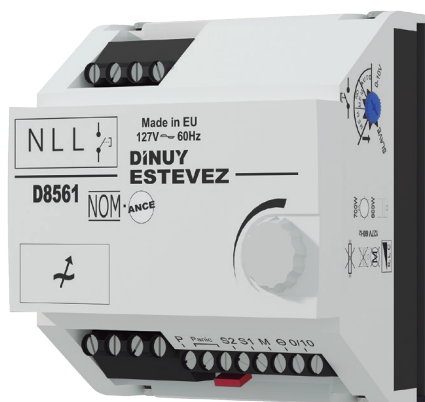

Módulos Dimmer para Riel Din

D8561

Dimmer 5 Módulos Riel Din para Lámparas Halógenas o Incandescentes

Para lámparas tipo "R", "L" y "C"
Lámparas directas 127V~ 60Hz (carga "R" 750 W máx), o lámparas halógenas con transformador 12V (carga "C" 750 W máx y carga "L" 600W máx.)
Control por pulsador, potenciómetro o señal 0-10 V
Función maestro - esclavo para ampliar capacidad sin limite