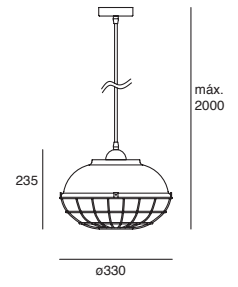

EDE-0266-NEG

Luminario
suspendido
Negro
Altura regulable
hasta 2000mm

Material Acero
E26
60W
127V~ 50-60Hz
Ø330*2000mm
IP20
Ø155mm (lámpara)