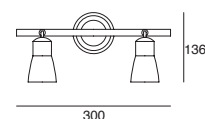

7W

14W

21W

EDE-0225-MAR	1 cabezal 1x7W máx. Ø50*54mm (lámpara) 127V~ 60Hz 100*86*145mm
EDE-0226-MAR	2 cabezales 14W (2x7W máx.) Ø50*54mm (lámpara) 127V~ 60Hz 300*105*145mm
EDE-0227-MAR	3 cabezales 21W (3x7W máx.) Ø50*54mm (lámpara) 127V~ 60Hz 500*105*145mm

Safrán

Proyector en Riel
Orientable
Chocolate
Material Acero
GU10 MR16 LED
IP20
*Lámpara no incluida