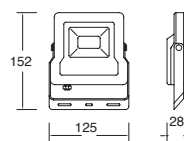

20W

Flood Neo

Luminario proyector
Resistente al agua a presión
Blanco
Driver Integrado
Ángulo de apertura 120°
Material Aluminio
LED SMD
IP65

A-382-BL-WW

20W 1600lm
2700K
100-240V~ 50-60Hz
125*152*28mm

A-382-BL-CW

20W 1600lm
6500K
100-240V~ 50-60Hz
125*152*28mm