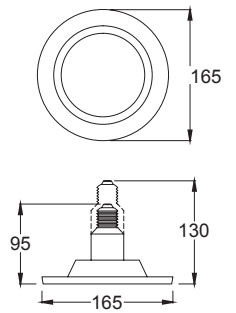

12W

39205-0-WW
39205-0-CW

Material Aluminio
LED SMD E26
12W 960lm 0.11A
110-220V~ 50-60Hz
Ø165mm

3000k
6000k

39205-1-WW
39205-1-CW

Material Aluminio
LED SMD E26
12W 960lm 0.11A
110-220V~ 50-60Hz
Ø165mm

3000k
6000k