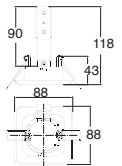

Mini Evolution

19109-0
Downlight cuadrado
Fijo 3"
sin cristal
Blanco

Material Aluminio
Doble portalámpara
GU5.3/GU10-MR16
88*88*118mm

Low

ETC-1300-ALU
ETC-1300-BLA
Downlight redondo
Fijo 4"
sin cristal

Material Aluminio
GU5.3-MR16
Ø94*75mm