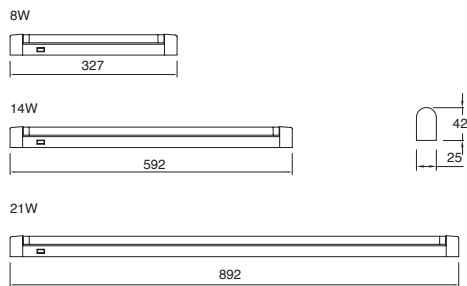

Mini-Fluorescente

5508-0	Blanco 327*42mm	T5 8W
5508-1	Plata 327*42mm	T5 8W
5514-0	Blanco 592*42mm	T5 14W
5514-1	Plata 592*42mm	T5 14W
5521-0	Blanco 892*42mm	T5 21W
5521-1	Plata 892*42mm	T5 21W

Low Profile-Fluorescente

6508-0	Blanco 313*60mm	T5 8W
6508-1	Plata 313*60mm	T5 8W
6514-0	Blanco 573*60mm	T5 14W
6514-1	Plata 573*60mm	T5 14W
6521-0	Blanco 873*60mm	T5 21W
6521-1	Plata 873*60mm	T5 21W

Ultra Slim-Fluorescente

5808-0	Blanco 344*91mm	T5 8W
5808-1	Plata 344*91mm	T5 8W
5814-0	Blanco 608*91mm	T5 14W
5814-1	Plata 608*91mm	T5 14W
5821-0	Blanco 907*91mm	T5 21W
5821-1	Plata 907*91mm	T5 21W

Luminarios lineales para uso interior
Enlazables hasta 200W
Balaastro electrónico, conector, clavija y
lámpara incluidos
T5-G5
4100K
127V~ 60Hz

Aluminio y Policarbonato