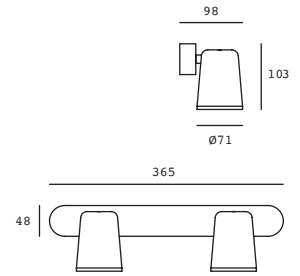

4.7W

9.4W

14.1W

Projector

Arbotante / Cánope
Orientable
Cobre / Blanco Mate
Policarbonato / Acero
LED
3000K
x 355°
y 90°

EDE-0436-BLA
4.7W
810lm 3000K
100-240V~ 50-60Hz
100*98*71mm

EDE-0437-BLA
9.4W
1620lm 3000K
100-240V~ 50-60Hz
103*365*98mm

EDE-0438-BLA
14.4W
1620lm 2430K
100-240V~ 50-60Hz
287*Ø235*95mm