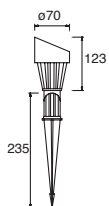

Periscope

NEUTRA

5W

19201

Luminario de sobreponer Driver y lámpara integrados

Material Acero Inoxidable 4.74 W 480lm 4000K 127V~60Hz Ø98*83*188mm IP67

Minimal Green

LUZ VERDE