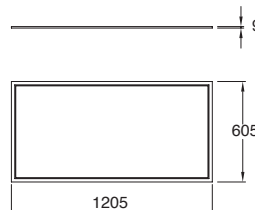

* Flujo luminoso similar al de un gabinete fluorescente tradicional de T5 3x28W.

Luminario tipo
Panel LED
Níquel
Ángulo de
apertura 110°
IP20
Driver Incluido

Material Aluminio
LED SMD 2835
50W 5500lm 4000K
100-277V~ 50-60Hz
1.4A
605*1205mm
Incluye sirgas para
suspender hasta 1m