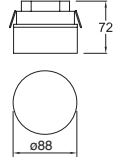

ETC-0445-ALU
ETC-0444-ALU

Downlight
Redondo 3"
Driver integrado
Cristal
Ángulo de apertura
de 120°
2700K
6500K

6W

Material Aluminio
LED SMD
6W
100-240V~ 50-60Hz
Ø88*72mm

570lm
680lm