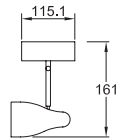

17W

22W

Molina

Proyector en Riel
Atenuable
Orientable
Níquel Satinado
Apertura 33°
Material Metal
LED COB

19552-3 | 3 cabezales
17W (3x5.6W)
3x400lm 3000K
120V~ 60Hz
485.9*115.1*161mm

19552-4 | 4 cabezales
22W (4x5.5W)
4x400lm 3000K
120V~ 60Hz
755.9*115.1*161mm