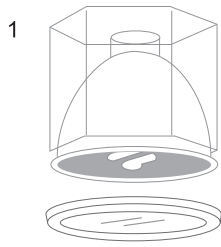

12W

39205-0-WW
39205-0-CW

Material Aluminio
LED SMD E26
12W 960lm 0.11A
110-220V~ 50-60Hz
Ø165mm

3000k
6000k

39205-1-WW
39205-1-CW

Material Aluminio
LED SMD E26
12W 960lm 0.11A
110-220V~ 50-60Hz
Ø165mm

3000k
6000k