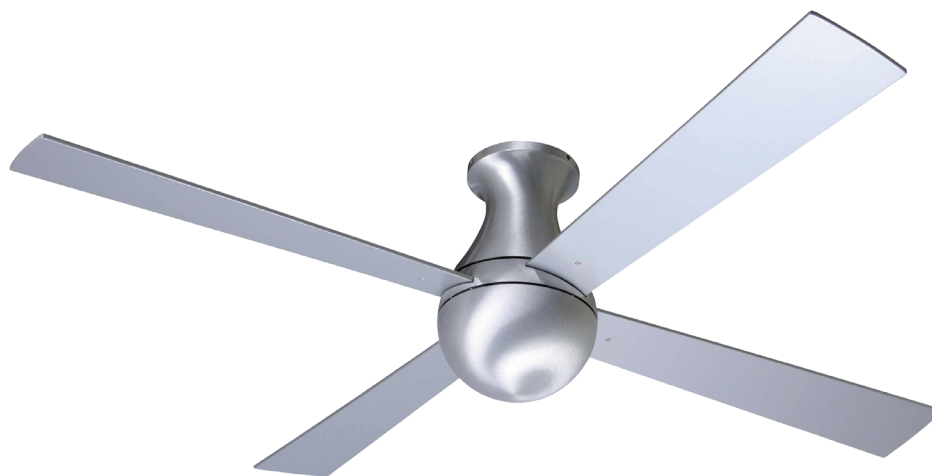

Adquiera el luminario por separado.
Código 650-BA (G9)/ 651-BA (CFL)/
652 (LED)

Adquiera el luminario por separado.
Código 650-GW (G9)/ 651-GW (CFL)/
652 (LED)

Ball Flush

Ventilador de Techo
Motor: 71W
52"