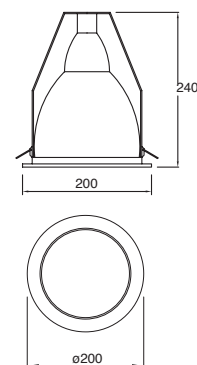

Praktik-2

19582-0

Downlight redondo
Fijo 5"
sin cristal para
bote integral
Blanco

Material Aluminio
E26
40W máx.
127V~60Hz
Ø135*120mm

Praktik-4

19579-0

Downlight redondo
Fijo 8"
sin cristal para
plafón
Blanco

Material Aluminio
E26
50W máx.
127V~60Hz
Ø200*240mm

Praktik-6

19446-0

Downlight redondo
Fijo 8"
con cristal para
plafón
Blanco

Material Aluminio
E26
127V~60Hz
Ø195*175mm