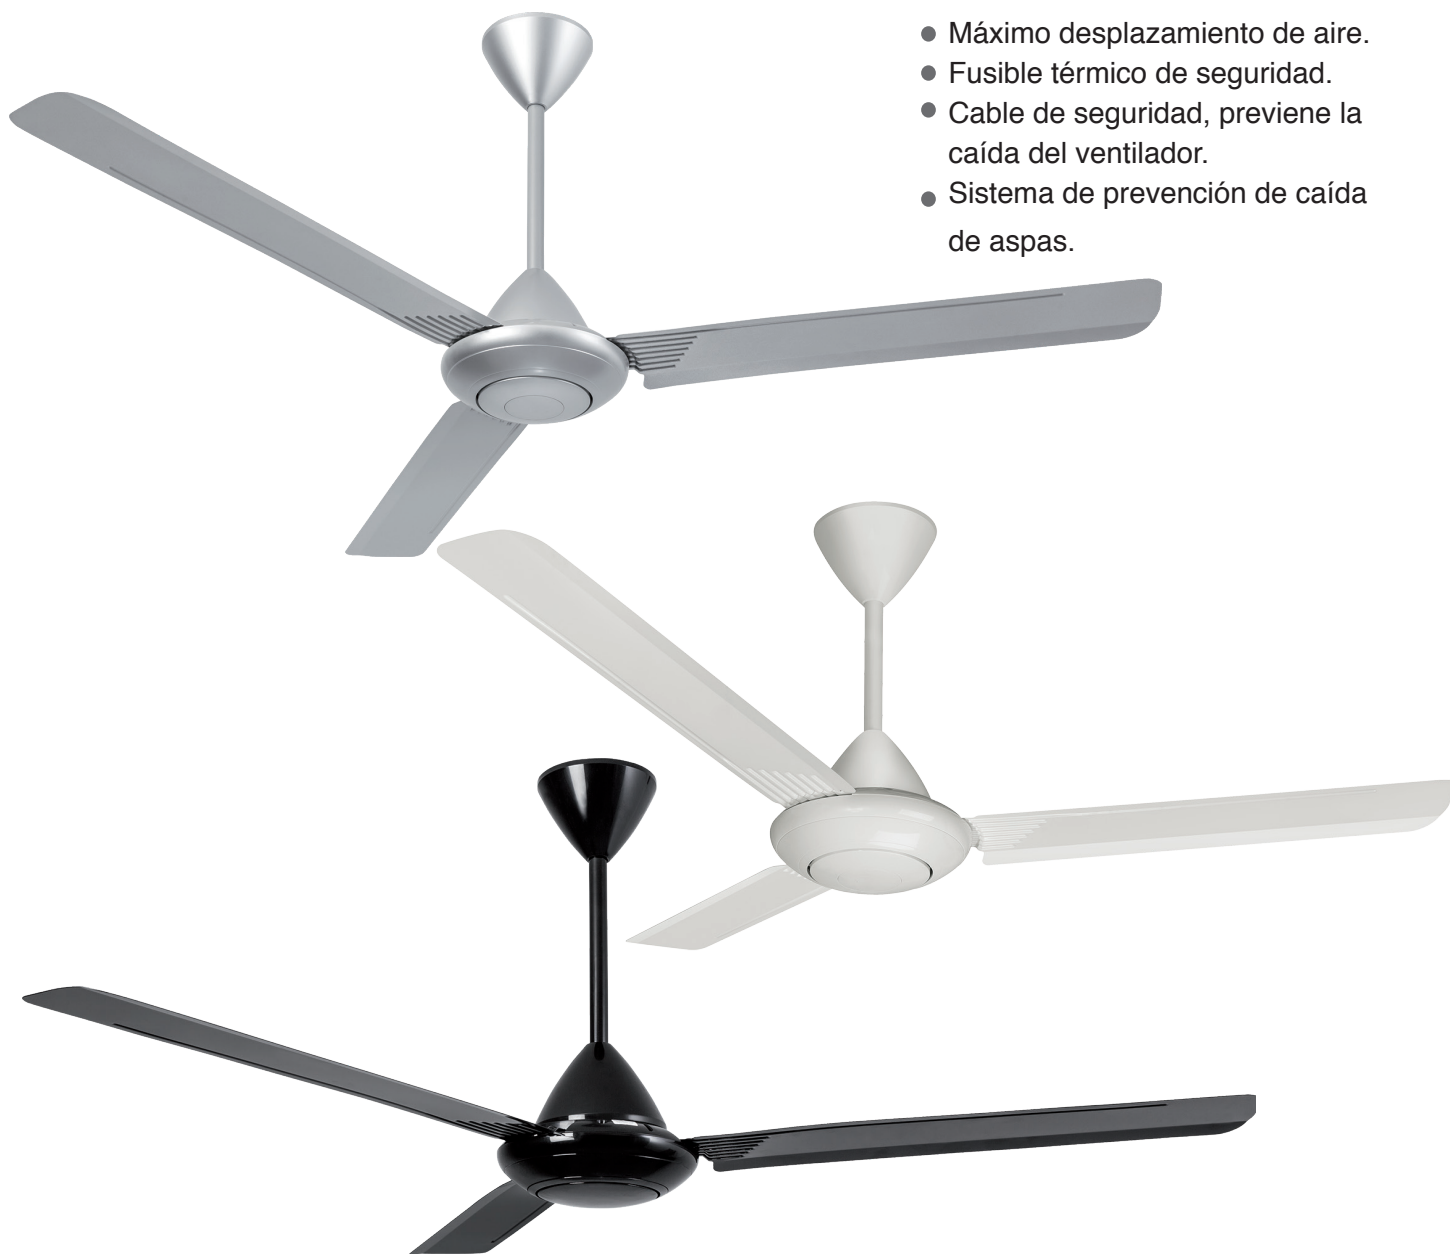

V56VK

Ventilador de Techo
Control Remoto Incluido
56"
Luz de cortesía

Acabado Gris Metálico
4 Aspas Gris Metálico
Motor: 80W
127V~ 60Hz

ASPAS
PLÁSTICAS

Termostato INTEGRADO

LUZ
LED

- Máximo desplazamiento de aire.
- Fusible térmico de seguridad.
- Cable de seguridad, previene la caída del ventilador.
- Sistema de prevención de caída de aspas.