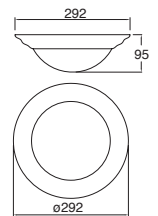

19430
19431

Luminario de
sobreponer en
techo
Blanco
Pewter

Material Cristal
E26
75W máx.
127V~ 60Hz
Ø292*95mm