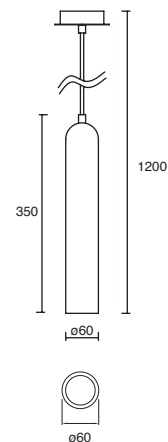

Linux

EDE-0183-SAT

Luminario colgante
Altura regulable hasta 1200mm
Satinado

Material Acero
GU10-MR16 LED
1x7W máx.
50*54mm (lámpara)
127V~ 60Hz
ø60*350mm