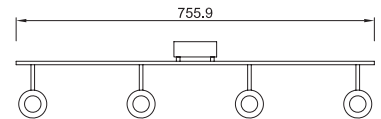

17W

22W

Molina

Proyector en Riel
Atenuable
Orientable
Níquel Satinado
Apertura 33°
Material Metal
LED COB

19552-3 | 3 cabezales
17W (3x5.6W)
3x400lm 3000K
120V~ 60Hz
485.9*115.1*161mm

19552-4 | 4 cabezales
22W (4x5.5W)
4x400lm 3000K
120V~ 60Hz
755.9*115.1*161mm