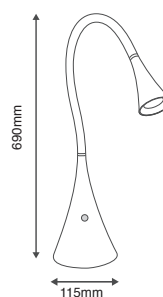

NEUTRA

6W

19973-NG
19973-BL
19973-RJ

Luminario portátil de escritorio
3 niveles de atenuación
Cargador USB 5Vcd
1A
Negro
Blanco
Rojo

Material Aluminio y Policarbonato
LED SMD
5.5W 640lm 3000K
100-240V~ 50-60Hz
115*500mm
IP20