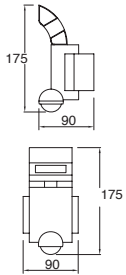

NEUTRA

A-316

*Iluminación de seguridad ajustable
Sensor de mov. integrado
Negro
Ángulo de detección 140°

Material ABS
LED SMD
6W (3x2W)
290lm 4100K
127V~60Hz
90*175*90mm
IP44

6W