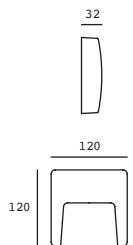

NEUTRA

2.6W

ETX-0439-NEG

Luminario de sobreponer en muro
Negro
Incluye carátulas Blanca y Gris

Material Policarbonato + ABS
LED
2.6W 300lm 4000K
100-240V~ 50-60Hz
120*120*32mm
IP65