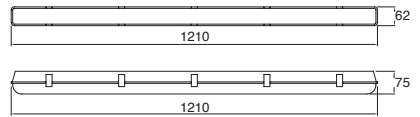

	127V~ 60Hz 1210*62*75mm
19560	1xT5 28W
19560-HP	1xT5 54W

	127V~ 60Hz 1210*110*75mm
19561	2xT5 28W
19561-HP	2xT5 54W

Chess

19585

Gabinete louver de sobreponer cuadrado
Lámpara y balastro electrónico incluido
Blanco