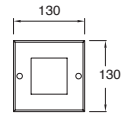

Block

4W

CÁLIDA

19205

Luminario de empotrar en suelo

Material Acero Inoxidable, Aluminio y Cristal templado
LED SMD
4W (4 x 1W)
110-240V~ 60Hz
280lm 3000K
130*130*130mm
IP67

Cross

4W