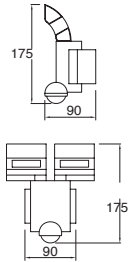

NEUTRA

A-326

*Iluminación de seguridad ajustable
Sensor de mov. integrado
Negro
Ángulo de detección 140°

Material ABS
LED SMD
12W (6x2W)
580lm 4100K
127V~60Hz
155*175*90mm
IP44

12W