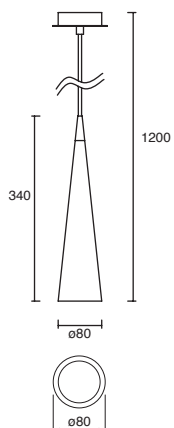

Vira

EDE-0180-BLA
EDE-0180-NEG

Luminario colgante
Altura regulable hasta 1200mm

Blanco
Negro

Material Acero
GU10-MR16
1x7W máx.
ø50*58mm (lámpara)
127V~ 60Hz
ø80*340mm