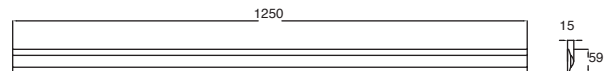

36W

Base Light

Luminario Lineal de
Sobreponer Enlazable
Blanco
Material Policarbonato +
Hierro
4000K
IP20

NEUTRA

6918-0

15W 2'
1600lm
100-277V~ 50-60Hz
632*150*59mm

6936-0

36W 4'
4000lm
100-277V~ 50-60Hz
1250*150*59mm