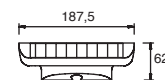

FRIÁ

4W

ETX-0104-NEG

Luminario Solar de sobreponer en muro
Sensor crepuscular y de movimiento integrado
Batería incluida
Negro

Material Policarbonato
LED SMD
4W 350lm 6000K
3.7V 1200mAh
187.5*62*146mm
IP44