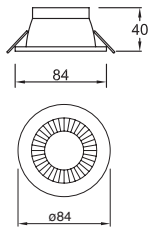

Pin-Hole

19106-0
Downlight redondo
Fijo 3"
sin cristal
Blanco

Material Aluminio
Doble portalámpara
GU5.3/GU10-MR16
Ø84*40mm