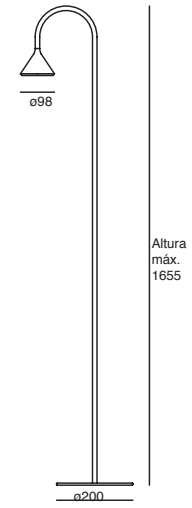

5W

5W

Ding

Luminario portátil
Orientable
Driver Integrado
Material Aluminio y poli-carbonato
LED SMD
IP20

EDE-0271-BLA
EDE-0271-NEG

Mesa
Blanco
Negro

4.8W 520lm 3000K
100-240V~ 50-60Hz
239*145*740mm
Rotación de 360°
Cargador USB de
1000 mA integrado

EDE-0272-BLA
EDE-0272-NEG

Pie
Blanco
Negro

4.8W 520lm 3000K
100-240V~ 50-60Hz
491*220*1655mm
Rotación de 360°