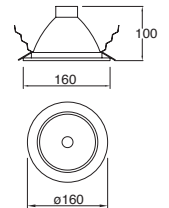

Praktik-3

19583-0

Downlight redondo
Fijo 5"
con cristal para
bote integral
Blanco

Material Aluminio
E26
127V~ 60Hz
Ø160*100mm