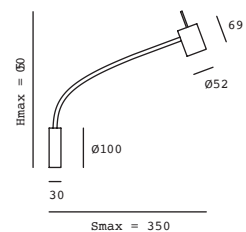

EDE-0442-SAT

Luminario de lectura
Orientable
Níquel Satinado

Material Acero
GU10 - MR16
7W máx.
100-240V~ 50-60Hz
500*350*100mm