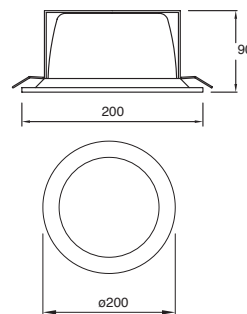

Material Aluminio
E26
127V~60Hz
Ø195*175mm

Easy-3

Ahorrador incluido

19443-0

Downlight redondo Fijo 6" con cristal para plafón Blanco

2x20W

Material Aluminio E26 2x20W 127V~ 60Hz Ø200*90mm Base transversal Lámparas incluidas