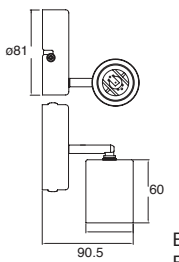

Spoty TR

ETC-1600-BLA

Proyector de techo
Orientable
Blanco

Material Acero
GU10-MR16
50W máx.
127V~ 60Hz
65*100mm

Spoty

ETC-2601-BLA
ETC-2601-SAT

Proyector de techo
Orientable
Blanco
Níquel Satinado

Material Acero
E26-PAR38
100W máx.
127V~ 60Hz
Ø81*90.5mm