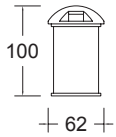

Kick

Luminario de empotrar en piso
Acero
Material acero inoxidable
y cristal templado
LED SMD
IP67

1W

19290
19291
19292
19293

1 ventana
2 ventanas
3 ventanas
4 ventanas

1W
0.009A
110-240V~ 50-60Hz
Ø62*100mm
2700K