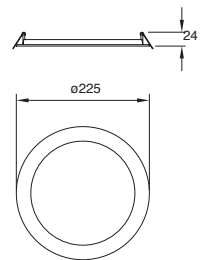

12W

12W 800lm
85-265V~ 50-60Hz
Ø175*24mm

39103-0-WW	Blanco	2700K
39103-1-WW	Níquel	
39103-0-NW	Blanco	4000K
39103-1-NW	Níquel	
39103-0-CW	Blanco	6500K
39103-1-CW	Níquel