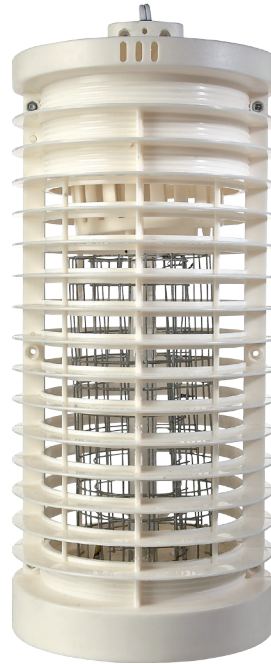

6W

INS-001 Negro

4W 0.03A
ø124*235mm
Área de cobertura 18m²
T5
Gancho de suspensión y
charola

INS-002 Blanco

6W
ø135*320mm
T5
IP20
Voltaje de rejilla: 800V~
Cable: 1100mm

• Protección día y noche.