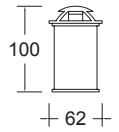

Kick

Luminario de empotrar en piso
Acero
Material acero inoxidable
y cristal templado
LED SMD
IP67

1W

19290
19291
19292
19293

1 ventana
2 ventanas
3 ventanas
4 ventanas

1W
0.009A
110-240V~ 50-60Hz
Ø62*100mm
2700K