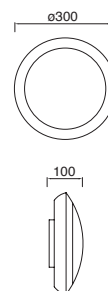

Material PMMA
E26
20W máx.
120mm
127V~ 60Hz
180*377*210mm
IP23

Avenue

ETX-0252-NEG

Luminario de sobreponer en muro
Fijo
Negro

Material Acero y aluminio
E26 60W
127V~ 60Hz
Ø318*353*306mm
IP44
Ø90*110mm (lámpara)