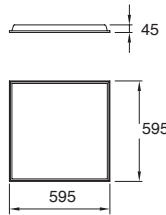

Cenit

* Flujo luminoso superior al de un gabinete fluorescente tradicional T5 3x14W.

NEUTRA

36W

19462-0

Luminario tipo Panel LED para plafón reticular Blanco
Ángulo de apertura 114°
Factor de potencia <0.9

Material Aluminio y Plástico
LED SMD
36W 3200lm 4000K
110-277V~ 50-60Hz
595*595mm
IP20