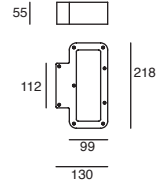

CÁLIDA

ETX-0397-NEG
ETX-0397-GRI

Luminario de
sobreponer en
muro
Fijo
Driver Integrado
Negro
Gris

6.9W

Aluminio
LED COB
6.9W 600lm 3000K
100-240V~ 50-60Hz
218*130*55mm
IP54