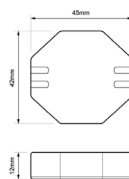

D8162

Módulo Dimmer Insertable para Lámpara LED

Para lámparas LED tipo: "R", "L" y "C". Pueden ser lámparas directas 127V~ 60Hz (2-75W máx.) o lámparas LED con transformador 12V~ (máx. 3 transformadores y 1 lámpara por transformador)
Control por pulsador

D8163

Módulo Dimmer Insertable para Tiras LED Monocolor y Fuente de Alimentación Remota

Para tiras de LED de 12A 4Vcc (8A máx.)
Control por pulsador