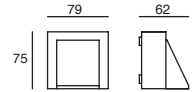

CÁLIDA

ETX-0395-NEG
ETX-0395-GRI

Luminario de
sobreponer en
muro
Fijo
Driver Integrado
Negro
Gris

2.1W

Material Aluminio y
cristal
LED COB
2.1W 180lm 3000K
100-240V~ 50-60Hz
79*62*75mm
IP54