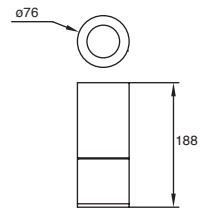

12.6W

Tub

Luminario de sobreponer en techo
Blanco
Ángulo de 60°
Material Aluminio y Policarbonato
LED COB
3000K

ETC-0131-BLA

5.8W

530lm
100-240V~ 50-60Hz
Ø53*149mm

ETC-0132-BLA

12.6W

1141lm
100-240V~ 50-60Hz
Ø76*188mm