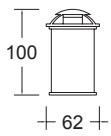

Kick

Luminario de empotrar en piso
Acero
Material acero inoxidable
y cristal templado
LED SMD
IP67

1W

19290
19291
19292
19293

1 ventana
2 ventanas
3 ventanas
4 ventanas

1W
0.009A
110-240V~ 50-60Hz
Ø62*100mm
2700K