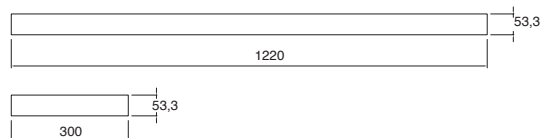

2x28W

Material Aluminio
2xT5 28W
56W
127V~ 60Hz
1200*300*53.3mm
Alta eficiencia lumínica