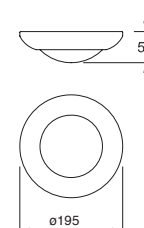

Slim

19158-0-WW
19158-0-CW

Downlight
Redondo 5"
Driver integrado
Blanco
Ángulo de
apertura 90°

12W

Material Aluminio
LED SMD
12W 969lm
110-277V~ 50-60Hz
Ø150*45mm
IP20

3000K
6000K

Súper

19185-0-WW
19185-0-CW

Downlight
Redondo 6"
Atenuable
Driver integrado
Blanco

12.5W

Material Polipropileno
LED SMD2835
12.5W 950lm
127V~ 60Hz
Ø150*59mm
IP20

3000K
6500K

Disk

39140-0-WW
39140-0-CW

Semiempotrado
Redondo 6"
Driver integrado
Blanco
Ángulo de
apertura 90°

11W

Material Polipropileno
LED SMD2835
11W 800lm
127V~ 60Hz
Ø195*59mm

3000K
6500K