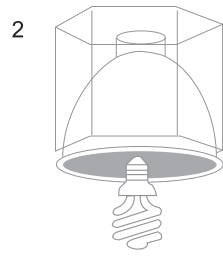

12W

39205-0-WW
39205-0-CW

Material Aluminio
LED SMD E26
12W 960lm 0.11A
110-220V~ 50-60Hz
Ø165mm

3000k
6000k

39205-1-WW
39205-1-CW

Material Aluminio
LED SMD E26
12W 960lm 0.11A
110-220V~ 50-60Hz
Ø165mm

3000k
6000k