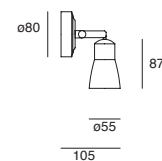

Safrán

Proyector en Riel
Orientable
Níquel Cepillado
Material Acero
GU10-MR16 LED
*Lámpara no incluida

7W

14W

21W

EDE-0225-MAR	1 cabezal 1x7W máx. Ø50*54mm (lámpara) 127V~ 60Hz 100*86*145mm
EDE-0226-MAR	2 cabezales 14W (2x7W máx.) Ø50*54mm (lámpara) 127V~ 60Hz 300*105*145mm
EDE-0227-MAR	3 cabezales 21W (3x7W máx.) Ø50*54mm (lámpara) 127V~ 60Hz 500*105*145mm