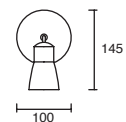

ETC-0360-BLA

75W máx.
100-240V~ 50-60Hz
231*104*150*Ø102mm

Cone

Proyector para Riel
Orientable
Blanco Mate
Ángulo de rotación eje "x" /
eje "y" 355°
Material Acero
E26 PAR 30
IP20

ETC-0316-BLA

60W máx.
100-240V~ 50-60Hz
148*260*Ø114mm