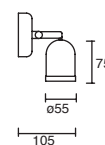

7W

14W

21W

EDE-0191-BLA	1 cabezal 1x7W máx. Ø50*54mm (lámpara) 127V~ 60Hz 80*86*125mm
EDE-0192-BLA	2 cabezales 14W (2x7W máx.) Ø50*54mm (lámpara) 127V~ 60Hz 300*105*125mm
EDE-0193-BLA	3 cabezales 21W (3x7W máx.) Ø50*54mm (lámpara) 127V~ 60Hz 500*105*125mm

Idea

Proyector en Riel
Orientable
Blanco
Material Acero
GU10-MR16 LED
*Lámpara no incluida
IP20