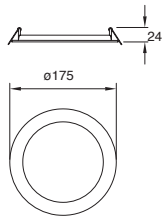

4W

4W 200lm
85-265V~ 50-60Hz
Ø85*24mm

39101-0-WW	Blanco	2700K
39101-1-WW	Níquel	
39101-0-NW	Blanco	4000K
39101-1-NW	Níquel	
39101-0-CW	Blanco	6500K
39101-1-CW	Níquel	

6W

6W 400lm
85-265V~ 50-60Hz
Ø120*24mm

39102-0-WW	Blanco	2700K
39102-1-WW	Níquel	
39102-0-NW	Blanco	4000K
39102-1-NW	Níquel	
39102-0-CW	Blanco	6500K
39102-1-CW	Níquel	

12W

12W 800lm
85-265V~ 50-60Hz
Ø175*24mm

39103-0-WW	Blanco	2700K
39103-1-WW	Níquel	
39103-0-NW	Blanco	4000K
39103-1-NW	Níquel	
39103-0-CW	Blanco	6500K
39103-1-CW	Níquel	

18W

18W 1200lm
85-265V~ 50-60Hz
Ø225*24mm

39104-0-WW	Blanco	2700K
39104-1-WW	Níquel	
39104-0-NW	Blanco	4000K
39104-1-NW	Níquel	
39104-0-CW	Blanco	6500K
39104-1-CW	Níquel	

Flat

Luminario LED para empotrar de techo
Redondo
Driver incluido
Material Aluminio
LED SMD