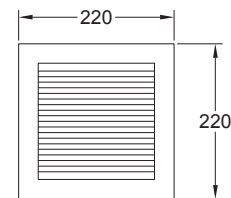

Código	Ducto	Montaje	Ruido	Dimensiones	Flujo de aire	Consumo
15EGSA	6"	Instalación en pared	40.5 dB	220*220 mm	178 m³ /hr (105 CFM)	8.8W 120V~ 60Hz

Blanco / 5 años de garantía.