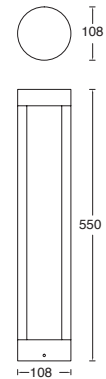

CALIDA

19229

Luminario tipo
Baliza
Negro

Material Aluminio
LED COB
6W 200lm 3000K
100-240V~ 50-60Hz
Ø108*550mm
IP54

6W