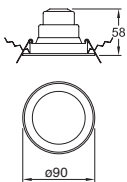

CÁLIDA FRÍA

3W

CÁLIDA FRÍA

9W