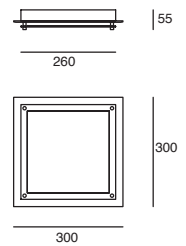

12W

18W

Sofi

Luminario de sobreponer
Fijo
Driver Integrado
Gris
Material Acero y cristal
LED SMD
3000K
IP20

EDE-0307-CRI	12.4W 1280lm 100-240V~ 50-60Hz 300*300*55mm
EDE-0309-CRI	18W 2300lm 100-240V~ 50-60Hz 400*400*55mm