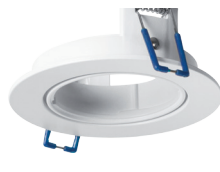

ETC-1901-BLA Marco Dirigible
IP23
Ø95*34mm