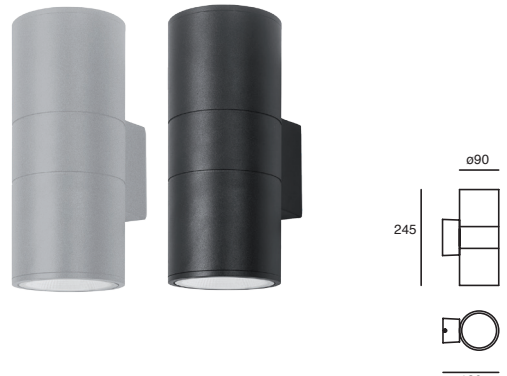

CÁLIDA

11.3W

ETX-0379-GRI
ETX-0379-NEG

Luminario de sobreponer
Fijo
Driver Integrado
Gris
Negro

Material Aluminio y cristal
LED COB
11.3W 1220lm 3000K
100-240V~ 50-60Hz
120*90*245mm
IP54