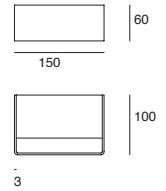

5W

9W

Toppi

Luminario de
sobreponer en muro
Fijo
Blanco
Material Aluminio inyectado
LED SMD
IP20

EDE-0231-BLA

4.7W
530lm 3000K
100-240V~ 50-60Hz
150*100*60mm

EDE-0232-BLA

9.4W
1100lm 3000K
100-240V~ 50-60Hz
250*100*60mm