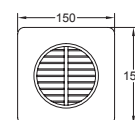

Código	Ducto	Montaje	Ruido	Dimensiones	Flujo de aire	Consumo	Accesorios
1104-M (eco)	4"	Instalación en muro y ventana	41 dB	150*150mm	68 m ³ /hr (40 CFM)	15W 127V~ 60Hz	Cable, clavija y contra Sensor de movimiento