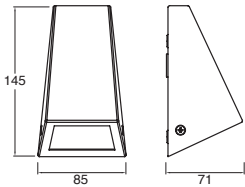

Karen

ETX-1900-GRI
ETX-1900-NEG

Luminario de
sobreponer
en muro

Gris
Negro

Material Acero
GU10-MR16
35W máx.
127V~ 60Hz
85*145*71mm
IP44

ETX-1901-GRI
ETX-1901-NEG

Luminario de
sobreponer
en muro

Gris
Negro

Material Acero
E26
60W máx.
ø60*120mm (lámpara)
127V~ 60Hz
120*240*116mm
IP44