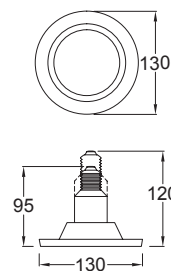

Mecanismo ajustable a la profundidad de cualquier downlight con base E26.

8.5W

Material Aluminio
LED SMD E26
8.5W 650lm 0.08A
110-220V~ 50-60Hz
Ø130mm

39204-0-WW
39204-0-CW

3000k
6000k

Material Aluminio
LED SMD E26
8.5W 650lm 0.08A
110-220V~ 50-60Hz
Ø130mm