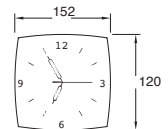

Serie 3800 Tic Tac

Código	Ducto	Montaje	Ruido	Dimensiones	Flujo de aire	Consumo	Accesorios
3804	4"	Instalación en plafón	39 dB	152*120 mm	72m³/hr (42 CFM)	11W 127V~ 60Hz	Reloj y persiana trasera

Extractor de aire / Blanco .