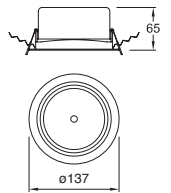

19134-0

CÁLIDA

5W

Downlight Redondo Orientable 3" Driver integrado Blanco Ángulo de apertura 75°

Material Aluminio y Policarbonato LED COB 5W 400lm 3000K 110-277V~ 60Hz Ø92*43mm IP20

19135-0

CÁLIDA

18W

Downlight Redondo Orientable 5" Driver integrado Blanco Ángulo de apertura 75°

Material Aluminio y Policarbonato LED COB 18W 1440lm 3000K 110-277V~ 60Hz Ø137*65mm IP20