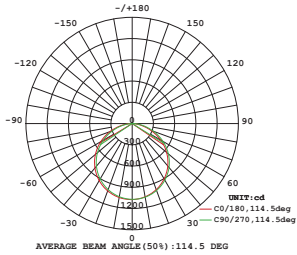

Material Acero
GU10-MR16 LED
1x7W máx.
50*54mm (lámpara)
127V~ 60Hz
ø60*350mm

Leds cenitales.

 Cenit

Gran confort visual, excelente performance y alta uniformidad.

Cenit

* Flujo luminoso superior al de un gabinete fluorescente tradicional T5 3x14W.