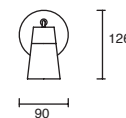

5W

10W

15W

Vitro

Proyector en Riel
Orientable
Lente con confort visual
Cromo y níquel satinado
Apertura 28°
Material Acero
LED COB

EDE-0194-CRO	1 cabezal 5W 700lm 3000K 100-240V~ 50-60Hz 90*88*126mm
EDE-0195-CRO	2 cabezales 10W (2x5W) 1400lm 3000K 100-240V~ 50-60Hz 300*113*159mm
EDE-0196-CRO	3 cabezales 15W (3x5W) 2100lm 3000K 100-240V~ 50-60Hz 500*113*159mm