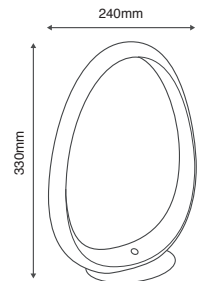

1.6W

Hoop

Luminario portátil de escritorio
3 niveles de atenuación
Pila recargable
Base magnética
LED SMD
IP20

- 19983-BL
- 19983-RJ
- 19983-PL
- 19983-NG
- 19983-CH

- Blanco
- Rojo
- Plata
- Negro
- Champagne

1.6W 0.01A
115lm 4000K
100-240V~ 50-60Hz
33*24mm