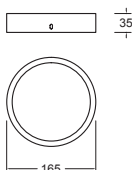

12W

18W

25W

Drum Deco

Luminario de
Sobreponer en techo
Blanco / Niquel
Driver incluido
Material Aluminio
LED SMD
IP20
2700K

39132-0-WW 39132-1-WW	Blanco Niquel	12W 960lm 0.09A 120-240V~ 50-60Hz Ø120*38.5mm
39133-0-WW 39133-1-WW	Blanco Niquel	18W 1440lm 0.14A 120-240V~ 50-60Hz Ø175*38.5mm
39134-0-WW 39134-1-WW	Blanco Niquel	25W 2000lm 0.20A 120-240V~ 50-60Hz Ø225*38.5mm