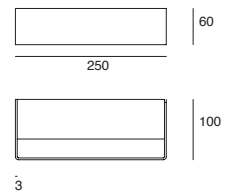

9W

Toppi

Luminario de
sobreponer en muro
Fijo
Blanco
Material Aluminio inyectado
LED SMD
IP20

EDE-0231-BLA

4.7W
530lm 3000K
100-240V~ 50-60Hz
150*100*60mm

EDE-0232-BLA

9.4W
1100lm 3000K
100-240V~ 50-60Hz
250*100*60mm