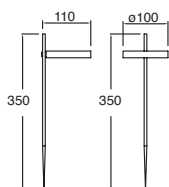

Minimal Green

LUZ VERDE

ETX-0111-NEG

Luminario proyector LED y driver integrados
Resistente al agua a presión
Estaca incluida
Negro

Material Aluminio
6W 300lm
Luz verde
100-240V~ 50-60Hz
Ø70*123mm
IP65

6W

CÁLIDA

ETX-0144-NEG

Luminario proyector LED y driver integrados
Resistente al agua a presión
Estaca incluida
Negro

Material Aluminio
5.7W 680lm 3000K
100-240V~ 50-60Hz
Ø61*89*117mm
IP65

6W

Minimal

Wedge

NEUTRA

0.1W

19232

Luminario solar con estaca para jardín
Gris Plata
Batería incluida (NI-MH 1.2V/ 600mA)

Material Polipropileno Aluminio y estaca plástica
LED
0.1W 8lm 4000K
100*110*350mm
IP44

Palla

CÁLIDA

0.1W

19231

Luminario solar con estaca para jardín
Negro
Batería incluida (NI-MH 1.2V/ 600mA)

Material Poliéster y Acero Galvanizado
LED
0.1W 6lm 3000K
120*130*520mm
IP44