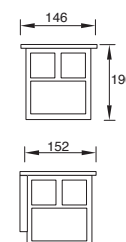

Osaka

ETX-0028-OXI

Luminario de
sobreponer en
muro
Marrón Óxido

Material Acero
E26
60W máx.
Ø60*120mm
127V~ 60Hz
146*190*152mm
IP23