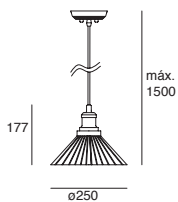

Dixie

EDE-0185-NEG

Luminario
suspendido
Negro
Altura regulable
hasta 1500mm

Zamak y Cristal
E26 A19 60W
127V~ 50-60Hz
Ø250*1500mm
IP20

EDE-0267-ORO
EDE-0267-COR

Luminario
suspendido
Altura regulable
hasta 2000mm

Oro
Cobre

Material Aluminio
E26 60W
127V~ 50-60Hz
Ø42*2000mm
IP20