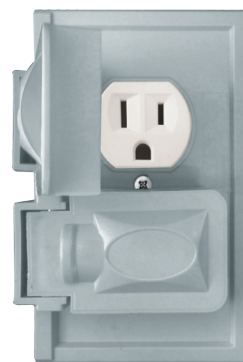

DUP-IP-1522

Contacto Dúplex
2P+T para
intemperie
Blanco

Octagonal con
placa gris
15A 125V~ 60Hz
82*120mm