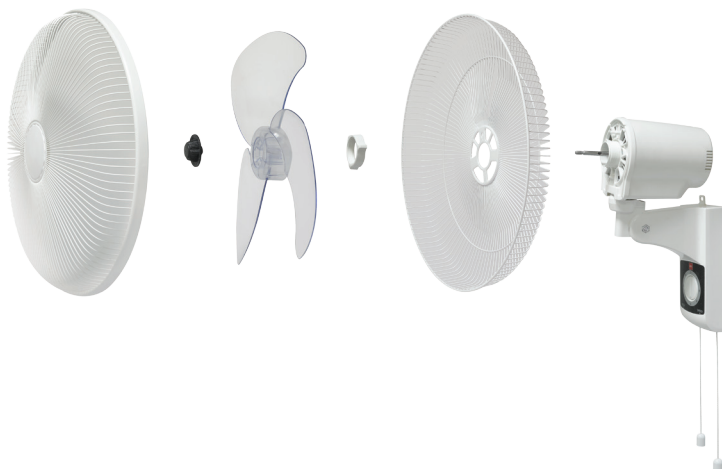

Su función es cortar la alimentación de energía al detectar un sobrecalentamiento en el motor que pone en riesgo a los usuarios.

2. Prevención de Caída por Bamboleo

Interruptor de corte de Energía de Seguridad corte de energía:

Corta la alimentación cuando detecta que el motor gira fuera de su eje, lo cual puede provocar posible desgaste en materiales.

4. Prevención del Caída de Aspas Placa de Seguridad

Asegura el aspa al brazo y al motor para prevenir que el aspa se caiga en caso de falla o fatiga de los materiales.

KDK Ventilador de Muro

- Amplia difusión de aire.
- Mínimo consumo de energía.
- Fusible térmico de seguridad.
- Doble rejilla que impide la intrusión de objetos.
- Control de oscilación.
- Soporte flexible ajustable.