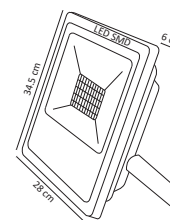

ARE-007

100W