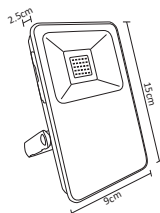

WRE-011

10W

#	Lightbulb	W	Lightning Bolt	Sun	360°	Color Wheel	Double Arrow	Water Drop	Magnifying Glass
Código	Producto	Watts	Voltaje	Lúmenes	Apertura	Temp. Color	Dimensiones	Protección	Observaciones
WRE-008	Reflector LED SMD Blanco Frío	10W	100-140V~50/60Hz	650LM	120°	6500K	D. 105x85x35mm	IP65	-
WRE-009	Reflector LED SMD Blanco Frío	20W	100-140V~50/60Hz	1,300LM	220°	6500K	D. 128x87x35mm	IP65	-
WRE-004	Reflector LED SMD RGB con Control Remoto	10W	90-260V~50/60Hz	Hasta 700LM	120°	Multicolor	D. 100x132x32mm	IP65	Incluye Control
WRE-006	Reflector LED SMD RGB con Control Remoto	50W	90-260V~50/60Hz	Hasta 3,000LM	220°	Multicolor	D. 220x275x50mm	IP65	Incluye Control
WRE-011	Reflector SMD Portatil Recargable USB	10W	100-240V~50/60Hz	800LM	120°	6500K	D. 155x90x25mm	IP54	Batería y USB. Cambio de Intensidad y Colores: Azul y Rojo