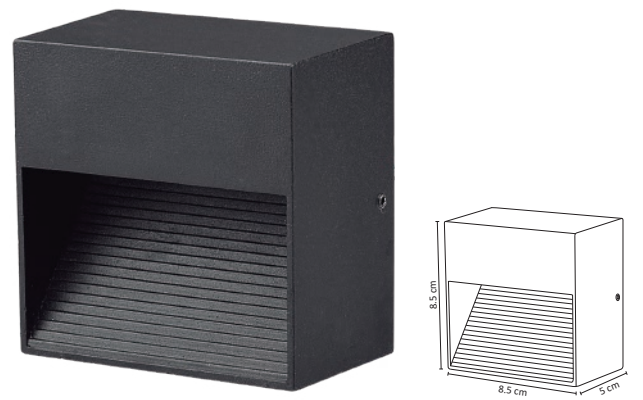

ADE-207

ADE-208

12W

ADE-401

ADE-402

3W

#	Lightbulb	Watt	Lightning Bolt	Sun	360°	Color Wheel	Double Arrow	Water Drop	Magnifying Glass
Código	Producto	Watts	Voltaje	Lúmenes	Apertura	Temp. Color	Dimensiones	Protección	Observaciones
ADE-201	Luminaria de Piso Vidrio Templado	-	~	-	90°	-	D. 100x60mm	IP67	Empotrable/Base MR16
ADE-202	Luminaria de Piso Satín y Vidrio Templado	-	~	-	90°	-	D. 100x100mm	IP67	Empotrable/Base MR16
ADE-203	Luminaria de Piso LED Mini Integrado Blaco Frío	1W	100-240V ~50/60Hz	80LM	60°	6500K	D. 75x100mm	IP67	Empotrable
ADE-204	Luminaria de Piso LED Mini Integrado Blanco Cálido	1W	100-240V ~50/60Hz	75LM	60°	3000K	D. 75x100mm	IP67	Empotrable
ADE-205	Luminaria para Piso Empotrable Blanco Frío	1W	100-240V 50/60Hz	80LM	2x60°	6500K	D. 42x83mm	IP67	Empotrable
ADE-206	Luminaria para Piso Empotrable Blanco Cálido	1W	100-240V 50/60Hz	75LM	2x60°	3000K	D. 42x83mm	IP67	Empotrable
ADE-207	Luminaria para Piso LED y Óptica Exterior Blanco Frío	12W	100-240V ~50/60Hz	1,000LM	40°	6500K	D. 150x130mm	IP67	Incluye LED
ADE-208	Luminaria para Piso LED y Óptica Exterior Blanco Cálido	12W	100-240V ~50/60Hz	950LM	40°	3000K	D. 150x130mm	IP67	Incluye LED
ADE-401	Luminaria de Cortesía Blanco Frío	3W	100-240V ~50/60Hz	80LM	90°	6500K	D. 85x85x50mm	IP54	Sobreponer
ADE-402	Luminaria de Cortesía Blanco Cálido	3W	100-240V ~50/60Hz	75LM	90°	3000K	D. 85x85x50mm	IP54	sobreponer

ADE-303

ADE-304

10W

ADE-309

Código	Producto	Watts	Voltaje	Lúmenes	Apertura	Temp. Color	Dimensiones	Protección	Observaciones
ADE-303	Luminaria Tipo Mini Poste Exterior Blanco Frío	10W	100-240V~50/60Hz	900LM	90°	6500K	D. 800x160x120mm	IP54	-
ADE-304	Luminaria Tipo Mini Poste Exterior Blanco Cálido	10W	100-240V~50/60Hz	850LM	90°	3000K	D. 800x160x120mm	IP54	-
ADE-309	Luminaria Mini Poste Sobreponer Cilindro Aluminio Gris	-	90-260V~50/60Hz	-	Max. 300°	-	D.500x90mm	IP54	Base E26