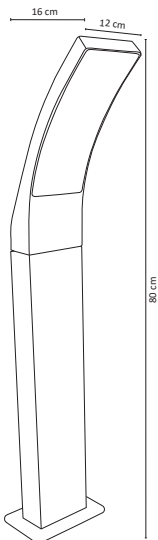

ADE-207

ADE-208

12W

ADE-401

ADE-402

3W

#	Lightbulb	Watt	Lightning Bolt	Sun	360°	Color Wheel	Double Arrow	Water Drop	Magnifying Glass
Código	Producto	Watts	Voltaje	Lúmenes	Apertura	Temp. Color	Dimensiones	Protección	Observaciones
ADE-201	Luminaria de Piso Vidrio Templado	-	~	-	90°	-	D. 100x60mm	IP67	Empotrable/Base MR16
ADE-202	Luminaria de Piso Satín y Vidrio Templado	-	~	-	90°	-	D. 100x100mm	IP67	Empotrable/Base MR16
ADE-203	Luminaria de Piso LED Mini Integrado Blaco Frío	1W	100-240V ~50/60Hz	80LM	60°	6500K	D. 75x100mm	IP67	Empotrable
ADE-204	Luminaria de Piso LED Mini Integrado Blanco Cálido	1W	100-240V ~50/60Hz	75LM	60°	3000K	D. 75x100mm	IP67	Empotrable
ADE-205	Luminaria para Piso Empotrable Blanco Frío	1W	100-240V 50/60Hz	80LM	2x60°	6500K	D. 42x83mm	IP67	Empotrable
ADE-206	Luminaria para Piso Empotrable Blanco Cálido	1W	100-240V 50/60Hz	75LM	2x60°	3000K	D. 42x83mm	IP67	Empotrable
ADE-207	Luminaria para Piso LED y Óptica Exterior Blanco Frío	12W	100-240V ~50/60Hz	1,000LM	40°	6500K	D. 150x130mm	IP67	Incluye LED
ADE-208	Luminaria para Piso LED y Óptica Exterior Blanco Cálido	12W	100-240V ~50/60Hz	950LM	40°	3000K	D. 150x130mm	IP67	Incluye LED
ADE-401	Luminaria de Cortesía Blanco Frío	3W	100-240V ~50/60Hz	80LM	90°	6500K	D. 85x85x50mm	IP54	Sobreponer
ADE-402	Luminaria de Cortesía Blanco Cálido	3W	100-240V ~50/60Hz	75LM	90°	3000K	D. 85x85x50mm	IP54	sobreponer