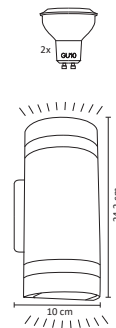

ADE-006

Código	Producto	Watts	Voltaje	Lúmenes	Apertura	Temp. Color	Dimensiones	Protección	Observaciones
ADE-001	Luminaria de Pared LED Exterior Blanco Frío	6W	90-260V~50/60Hz	500LM	145°,45°	6500K	D. 150x100x100mm	IP54	-
ADE-002	Luminaria de Pared LED Exterior Blanco Cálido	6W	90-260V~50/60Hz	450LM	45°,45°	3000K	D. 150x100x100mm	IP54	-
ADE-007	Luminaria de Pared LED Exterior Blanco Frío	12W	90-260V~50/60Hz	600LM	45°,45°	6500K	D. 250x100x100mm	IP54	-
ADE-008	Luminaria de Pared LED Exterior Blanco Cálido	12W	90-260V~50/60Hz	550LM	45°,45°	3000K	D. 250x100x100mm	IP54	-
ADE-003	Luminaria de Pared Cilindro	-	-	-	Max 90°	-	D. 68x80x92mm	IP54	Sobreponer/Base GU10
ADE-004	Luminaria de Pared Cilindro Doble	-	-	-	Max 90°	-	D. 68x150x92mm	IP54	Sobreponer/Base GU10
ADE-005	Luminaria de Pared	-	-	-	120°	-	D. 229x260x89mm	IP44	Sobreponer/Base E26
ADE-006	Cilindro Doble Aro	-	-	-	90°/90°	-	D. 100x242x134mm	IP54	Sobreponer/Base GU10