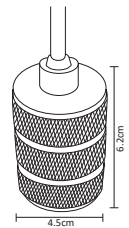

ADE-605

Código	Producto	Watts	Voltaje	Lúmenes	Apertura	Temp. Color	Dimensiones	Protección	Observaciones
ADE-601	Decorativo Colgante Vintage Bulbo E27 Oro Rosado	Max. 100W	90-260V~50/60Hz	-	-	-	D. 60x48mm	IP20	-
ADE-602	Decorativo Colgante Vintage Bulbo E27 Negro Pulido	Max. 100W	90-260V~50/60Hz	-	-	-	D. 60x48mm	IP20	-
ADE-603	Decorativo Colgante Vintage Bulbo E27 Cobre Antiguo	Max. 100W	90-260V~50/60Hz	-	-	-	D. 60x48mm	IP20	-
ACO-005	Complemento Decorativo Redondo para ADE-601 Oro Rosado	-	-	-	-	-	D. 220x60mm	IP20	No incluye colgante
ACO-006	Complemento Decorativo Redondo para ADE-602 Negro Pulido	-	-	-	-	-	D. 220x60mm	IP20	No incluye colgante
ACO-007	Complemento Decorativo Redondo para ADE-603 Cobre Antiguo	-	-	-	-	-	D. 220x60mm	IP20	No incluye colgante
ADE-604	Decorativo Colgante Cilíndrico Bulbo E27 Oro Rosado	Max. 100W	90-260V~50/60Hz	-	-	-	D. 62x45mm	IP20	-
ADE-605	Decorativo Colgante Cilíndrico Bulbo E27 Negro Pulido	Max. 100W	90-260V~50/60Hz	-	-	-	D. 62x45mm	IP20	-
ADE-606	Decorativo Colgante Cilíndrico Bulbo E27 Cobre Antiguo	Max. 100W	90-260V~50/60Hz	-	-	-	D. 62x45mm	IP20	-