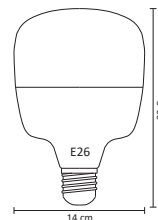

20W

WLA-011