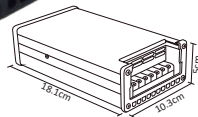

WEL-001

2 Amperes

WEL-002

5 Amperes

90%
Eficiencia

WEL-005

60W

90%
Eficiencia

WEL-006

100W

90%
Eficiencia

WEL-007

200W

90%
Eficiencia

WEL-008

350W

90%
Eficiencia

WEL-011

100W

#	💡	W	⚡	☀️	360°	🌈	📏	💧	🔍
Código	Producto	Watts	Voltaje	Voltaje Salida	Eficiencia	Temp. Color	Dimensiones	Protección	Observaciones
WEL-001	Eliminador de Voltaje CD 12V a 2AMP Interior	24W	90-260V~50/60Hz	12V=	80%	-	D. 82x45x30mm	IP20	-
WEL-002	Eliminador de Voltaje CD 12V a 5AMP Interior	60W	90-260V~50/60Hz	12V=	80%	-	D. 120x60x40mm	IP20	-
WEL-005	Eliminador de Voltaje CD 12V de Aluminio Interior	60W	90-140V~50/60Hz	12V=	90%	-	D. 170x34x23mm	IP20	-
WEL-006	Eliminador de Voltaje CD 12V de Aluminio Resistente	100W	90-140V~50/60Hz	12V=	90%	-	D. 163x64x19mm	IP67	-
WEL-007	Eliminador de Voltaje CD 12V Aluminio Impermeable	200W	90-140V~50/60Hz	12V=	90%	-	D. 181x103x50mm	IP63	A prueba de llluvias
WEL-008	Eliminador de Voltaje CD 12V Aluminio Impermeable	350W	90-140V~50/60Hz	12V=	90%	-	D. 181x103x50mm	IP63	A prueba de llluvias
WEL-011	Eliminador de Voltaje CD 24V a 4.17AMP Interior	100W	100-277~50/60Hz	24V=	90%	-	170x34x23mm	IP20	Compatible con WTI-013, WTI-014 y WTI-015