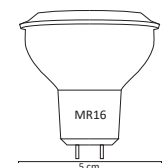

5W

ALA-006

7W

ALA-014

ALA-015

7W

ALA-007

#	💡	Ⓜ	⚡	☀️	⊖	🌈	↔️	💧	🔍
Código	Producto	Watts	Voltaje	Lúmenes	Apertura	Temp. Color	Dimensiones	Protección	Observaciones
ALA-026	Lámpara LED G9 2W Blanco Cálido	2W	100-140V~50/60Hz	200LM	320°	3000K	D. 14x50mm	IP20	G9
ALA-027	Lámpara LED G9 4W Blanco Cálido	4W	100-140V~50/60Hz	400LM	320°	3000K	D. 14x60mm	IP20	G9
ALA-005	Lámpara Vela E12 Filamento Blanco Cálido	4W	100-140V~50/60Hz	400LM	320°	2700K	D. 35x98mm	IP20	Filamento LED
ALA-001	Lámpara LED Spot MR16 Blanco Frío	5W	90-260V~50/60Hz	430LM	120°	6500K	D. 50x54mm	IP20	MR16
ALA-002	Lámpara LED Spot MR16 Blanco Cálido	5W	90-260V~50/60Hz	400LM	120°	3000K	D. 50x54mm	IP20	MR16
ALA-006	Lámpara LED Spot GU10 Blanco Frío	7W	90-260V~50/60Hz	580LM	45°	6500K	D. 50x55mm	IP20	GU10
ALA-007	Lámpara LED Spot GU10 Blanco Cálido	7W	90-260V~50/60Hz	550LM	45°	3000K	D. 50x55mm	IP20	GU10
ALA-014	Lámpara LED Spot MR16 Blanco Frío	7W	90-260V~50/60Hz	580LM	45°	6500K	D. 50x55mm	IP20	MR16
ALA-015	Lámpara LED Spot MR16 Blanco Cálido	7W	90-260V~50/60Hz	550LM	45°	3000K	D. 50x55mm	IP20	MR16