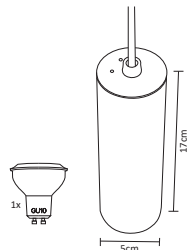

ADE-607

ADE-609

ADE-610

45W

#	Lightbulb	W	Lightning Bolt	Sun	360°	Color	Double Arrow	Water Drop	Magnifying Glass
Código	Producto	Watts	Voltaje	Lúmenes	Apertura	Temp. Color	Dimensiones	Protección	Observaciones
ADE-607	Decorativo Colgante Cubierta Cilíndrica Aluminio Blanco	Max. 50W	90-260V~50/60Hz	-	Max. 120°	-	D. 170x50mm	IP20	Base GU10
ADE-608	Decorativo Colgante Cubierta Cilíndrico Aluminio Negro	Max. 50W	90-260V~50/60Hz	-	Max. 120°	-	D. 170x50mm	IP20	Base GU10
ADE-609	Luminaria LED Colgante Interior Blanco Frío	45W	90-260V~50/60Hz	3,500LM	120°	6500K	D. 1200x70x35mm	IP20	-
ADE-610	Luminaria LED Colgante Interior Blanco Cálido	45W	90-260V~50/60Hz	3,400LM	120°	3000K	D. 1200x70x35mm	IP20	-