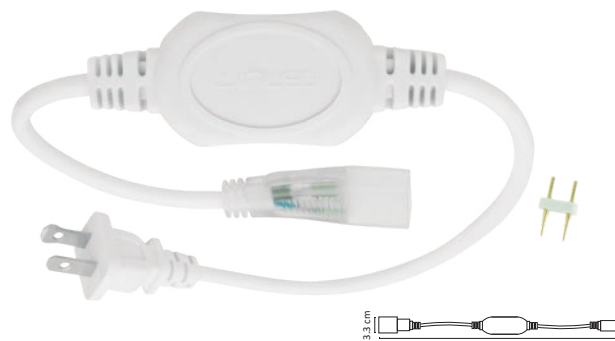

WAC-013

WAC-014

#	💡	W	⚡	☀️	360°	🌈	📏	💧	🔍
Código	Producto	Watts	Voltaje	Lúmenes	Apertura	Temp. Color	Dimensiones	Protección	Observaciones
WAC-001	Controlador Tira RGB con Control de 16 Colores Interior	72W	12V~50/60Hz	-	-	-	D. 50x35x20mm	IP20	-
WAC-002	Amplificador Tira RGB Interior Slim	72W	12V~50/60Hz	-	-	-	D. 170x12mm	IP20	-
WAC-005	Conector Base MR16 con Cable	100W	90-300V~50/60Hz	-	-	-	D. 16x10mm	IP20	-
WAC-006	Conector Base GU10 Cerámica con Cable	100W	90-300V~50/60Hz	-	-	-	D. 26x16mm	IP20	-
WAC-007	Conector Base G13 para Tubo T8	100W	90-300V~50/60Hz	-	-	-	D. 38x38mm	IP20	-
WAC-012	Conector Simple Kit para 50M Manguera 2835 AC 127V Exterior	100W	127V~50/60Hz	-	-	-	D. 95x19mm	IP65	-
WAC-013	Conector Extensión Manguera 2835 15cm Exterior	100W	127V~50/60Hz	-	-	-	D. 200x19mm	IP20	-
WAC-014	Kit de Conexión de Tubo LED	100W	90-300V~50/60Hz	-	-	-	D. 165x23x11mm	IP20	-

WAC-015

WAC-016

WAC-017

WAC-018

WAC-019

WAC-020

#	💡	Ⓜ	⚡	☀️	360°	🌈	📏	💧	🔍
Código	Producto	Watts	Voltaje	Lúmenes	Apertura	Temp. Color	Dimensiones	Protección	Observaciones
WAC-015	Clip de Plastico para Fijación de Manguera	-	-	-	-	-	D. 35x10x7mm	IP65	-
WAC-016	Atenuador RF para Manguera LED con Control	Max500W	127V~50/60Hz	-	-	-	D. 95x65x25mm	IP20	-
WAC-017	Conector Medio para Manguera LED	-	-	-	-	-	D. 17x30x10mm	IP65	-
WAC-018	Conector Simple para Manguera Neon	150W	127V~50/60Hz	-	-	-	D. 520x33mm	IP65	-
WAC-019	Perfil de Aluminio Anodizado con Cubierta PC Opalina para Tira LED	-	-	-	-	-	D. 2000x143x168mm	IP20	-
WAC-020	Kit de Instalación Perfil Aluminio para Tira LED	-	-	-	-	-	D 12.6x14.3mm	IP20	-