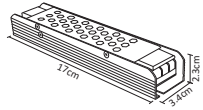

WEL-005

60W