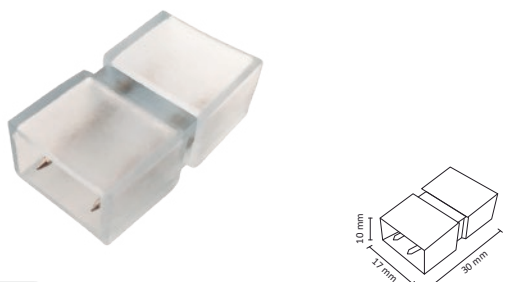

WAC-013

WAC-014

#	💡	W	⚡	☀️	360°	🌈	📏	💧	🔍
Código	Producto	Watts	Voltaje	Lúmenes	Apertura	Temp. Color	Dimensiones	Protección	Observaciones
WAC-001	Controlador Tira RGB con Control de 16 Colores Interior	72W	12V~50/60Hz	-	-	-	D. 50x35x20mm	IP20	-
WAC-002	Amplificador Tira RGB Interior Slim	72W	12V~50/60Hz	-	-	-	D. 170x12mm	IP20	-
WAC-005	Conector Base MR16 con Cable	100W	90-300V~50/60Hz	-	-	-	D. 16x10mm	IP20	-
WAC-006	Conector Base GU10 Cerámica con Cable	100W	90-300V~50/60Hz	-	-	-	D. 26x16mm	IP20	-
WAC-007	Conector Base G13 para Tubo T8	100W	90-300V~50/60Hz	-	-	-	D. 38x38mm	IP20	-
WAC-012	Conector Simple Kit para 50M Manguera 2835 AC 127V Exterior	100W	127V~50/60Hz	-	-	-	D. 95x19mm	IP65	-
WAC-013	Conector Extensión Manguera 2835 15cm Exterior	100W	127V~50/60Hz	-	-	-	D. 200x19mm	IP20	-
WAC-014	Kit de Conexión de Tubo LED	100W	90-300V~50/60Hz	-	-	-	D. 165x23x11mm	IP20	-

WAC-015

WAC-016

WAC-017

WAC-018

WAC-019

WAC-020

#	💡	Ⓜ	⚡	☀️	360°	🌈	📏	💧	🔍
Código	Producto	Watts	Voltaje	Lúmenes	Apertura	Temp. Color	Dimensiones	Protección	Observaciones
WAC-015	Clip de Plastico para Fijación de Manguera	-	-	-	-	-	D. 35x10x7mm	IP65	-
WAC-016	Atenuador RF para Manguera LED con Control	Max500W	127V~50/60Hz	-	-	-	D. 95x65x25mm	IP20	-
WAC-017	Conector Medio para Manguera LED	-	-	-	-	-	D. 17x30x10mm	IP65	-
WAC-018	Conector Simple para Manguera Neon	150W	127V~50/60Hz	-	-	-	D. 520x33mm	IP65	-
WAC-019	Perfil de Aluminio Anodizado con Cubierta PC Opalina para Tira LED	-	-	-	-	-	D. 2000x143x168mm	IP20	-
WAC-020	Kit de Instalación Perfil Aluminio para Tira LED	-	-	-	-	-	D 12.6x14.3mm	IP20	-