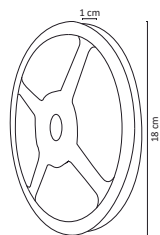

WTI-001

36W

WTI-002

72W

WTI-012

72W

WTI-003

WTI-004

72W

#	Lightbulb	W	Lightning bolt	Sun	360°	Color wheel	Double-headed arrow	Water drop	Magnifying glass
Código	Producto	Watts	Voltaje	Lúmenes	Apertura	Temp. Color	Dimensiones	Protección	Observaciones
WTI-001	Tira 150 LEDs 5050 Exterior RGB	36W	12V=50/60Hz	900-1,800LM	120°	Multicolor	D. 5000x10x2mm	IP65	-
WTI-002	Tira 300 LEDs 5050 Exterior RGB	72W	12V=50/60Hz	700-3,500LM	120°	Multicolor	D. 5000x10x2mm	IP65	-
WTI-012	Tira 300 LEDs 5050 Interior Blanco Frío	72W	12V=50/60Hz	3,600LM	120°	6500K	D. 5000x10x2mm	IP20	-
WTI-003	Tira 300 LEDs 5050 Exterior Blanco Frío	72W	12V=50/60Hz	3,600LM	120°	6500K	D. 5000x10x2mm	IP65	-
WTI-004	Tira 300 LEDs 5050 Exterior Blanco Cálido	72W	12V=50/60Hz	3,300LM	120°	3000K	D. 5000x10x2mm	IP65	-

*Para atenuar las tiras LED se requiere un atenuador de corriente directa compatible