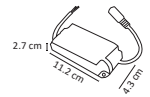

ADO-013

ADO-014

18W