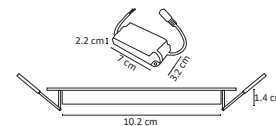

ADO-002

ADO-010

6W