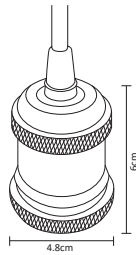

ADE-603

Código	Producto	Watts	Voltaje	Lúmenes	Apertura	Temp. Color	Dimensiones	Protección	Observaciones
ADE-601	Decorativo Colgante Vintage Bulbo E27 Oro Rosado	Max. 100W	90-260V~50/60Hz	-	-	-	D. 60x48mm	IP20	-
ADE-602	Decorativo Colgante Vintage Bulbo E27 Negro Pulido	Max. 100W	90-260V~50/60Hz	-	-	-	D. 60x48mm	IP20	-
ADE-603	Decorativo Colgante Vintage Bulbo E27 Cobre Antiguo	Max. 100W	90-260V~50/60Hz	-	-	-	D. 60x48mm	IP20	-
ACO-005	Complemento Decorativo Redondo para ADE-601 Oro Rosado	-	-	-	-	-	D. 220x60mm	IP20	No incluye colgante
ACO-006	Complemento Decorativo Redondo para ADE-602 Negro Pulido	-	-	-	-	-	D. 220x60mm	IP20	No incluye colgante
ACO-007	Complemento Decorativo Redondo para ADE-603 Cobre Antiguo	-	-	-	-	-	D. 220x60mm	IP20	No incluye colgante
ADE-604	Decorativo Colgante Cilíndrico Bulbo E27 Oro Rosado	Max. 100W	90-260V~50/60Hz	-	-	-	D. 62x45mm	IP20	-
ADE-605	Decorativo Colgante Cilíndrico Bulbo E27 Negro Pulido	Max. 100W	90-260V~50/60Hz	-	-	-	D. 62x45mm	IP20	-
ADE-606	Decorativo Colgante Cilíndrico Bulbo E27 Cobre Antiguo	Max. 100W	90-260V~50/60Hz	-	-	-	D. 62x45mm	IP20	-