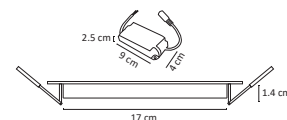

ADO-003

ADO-008

12W