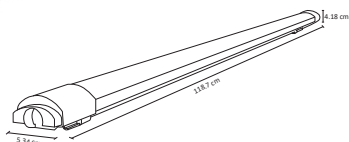

AGA-007

AGA-008

36W

AGA-006

40W

#	💡	Ⓜ	⚡	☀️	360°	🌈	↔️	💧	🔍
Código	Producto	Watts	Voltaje	Lúmenes	Apertura	Temp. Color	Dimensiones	Protección	Observaciones
AGA-007	Gabinete Industrial a Prueba de Vapor Slim para Dos Tubos T8	2x18W	90-260V~50/60Hz	-	120°	-	D. 1,270x105x60mm	IP65	No incluye Tubos
AGA-008	Gabinete Slim Sobreponer LED Integrado Tipo Regleta Blanco Frío	36W	90-260V~50/60Hz	3,600LM	120°	6500K	D. 1,200x77x30mm	IP20	-
AGA-006	Gabinete Industrial LED Integrado a Prueba de Vapor IP65 Blanco Frío	40W	90-260V~50/60Hz	4,000LM	120°	6500K	D. 1,187x53.4x41.8mm	IP65	-