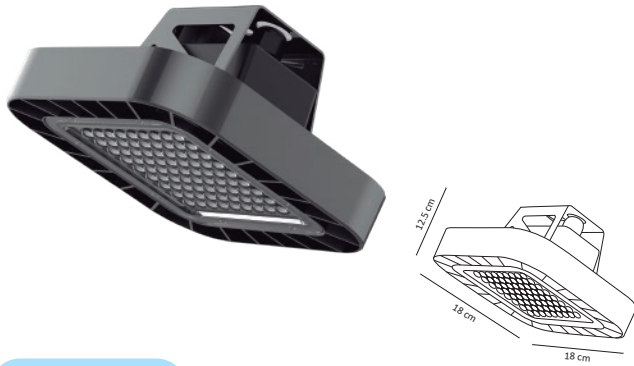

ARE-015

50W