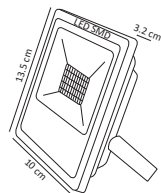

ARE-001

ARE-002

10W