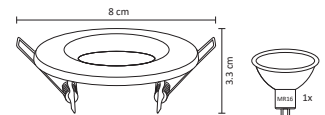

ADE-101

ADE-102

ADE-103

ADE-104

ADE-105

ADE-106

#	Lightbulb	W	V	Lightbulb	360°	Temp. Color	Dimensions	Protection	Observations
Código	Producto	Watts	Voltaje	Lúmenes	Apertura	Temp. Color	Dimensiones	Protección	Observaciones
ADE-101	Empotrable Fijo Aro Metálico Negro	-	-	-	-	-	D. 90x28mm	IP20	Base MR16
ADE-102	Empotrable Fijo Aro Metálico Blanco	-	-	-	-	-	D. 90x28mm	IP20	Base MR16
ADE-103	Empotrable Fijo Aro Metálico Satín	-	-	-	-	-	D. 90x28mm	IP20	Base MR16
ADE-104	Empotrable Dirigible Aro Metálico Negro	-	-	-	-	-	D. 80x33mm	IP20	Base MR16
ADE-105	Empotrable Dirigible Aro Metálico Blanco	-	-	-	-	-	D. 80x33mm	IP20	Base MR16
ADE-106	Empotrable Dirigible Aro Metálico Satín	-	-	-	-	-	D. 80x33mm	IP20	Base MR16