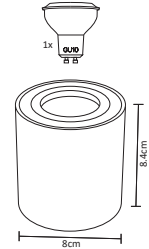

10W

ADE-701

Código	Producto	Watts	Voltaje	Lúmenes	Apertura	Temp. Color	Dimensiones	Protección	Observaciones
ADE-307	Luminaria LED Tubular Rectangular Sobreponer Aluminio Negro Exterior Blanco Frío	10W	100-240V~50/60Hz	850LM	120°x120°	6500K	D. 600x150x55mm	IP54	Sobreponer
ADE-308	Luminaria LED Tubular Rectangular Sobreponer Aluminio Negro Exterior Blanco Cálido	10W	100-240V~50/60Hz	800LM	120°x120°	3000K	D. 600x150x55mm	IP54	Sobreponer
ADE-701	Luminaria Sobreponer Techo Cilíndrico Aluminio Blanco para GU10	-	100-240V~50/60Hz	-	Max. 120°	-	D. 80x84mm	IP20	Base GU10
ADE-702	Luminaria Sobreponer Techo Cilíndrico Aluminio Negro para GU10	-	100-240V~50/60Hz	-	Max. 120°	-	D. 80x84mm	IP20	Base GU10
ADE-501	Extensión de Sockets para Bulbo	-	90-260V~50/60Hz	-	-	-	D. 7.5m	IP65	12 Bases E26 No Incluye Foco