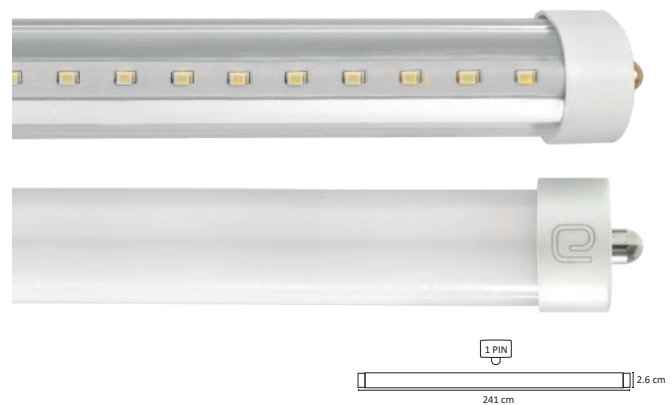

ATU-010

18W

ATU-009

20W

ATU-007

ATU-008

36W

#	💡	Ⓜ	⚡	☀️	360°	🌈	↔️	💧	🔍
Código	Producto	Watts	Voltaje	Lúmenes	Apertura	Temp. Color	Dimensiones	Protección	Observaciones
ATU-001	Tubo LED T8 Opalino Blanco Frío	10W	90-260V~50/60Hz	950LM	150°	6500K	D. 603x26mm	IP20	Conexión 2 Polos - Vidrio
ATU-002	Tubo LED T8 Transparente Blanco Frío	18W	90-260V~50/60Hz	2,000LM	120°	6500K	D. 1,203x26mm	IP20	Conexión 2 Polos - Vidrio+PC
ATU-003	Tubo Led T8 Opalino Blanco Frío	18W	90-260V~50/60Hz	1,900LM	150°	6500K	D. 1,203x26mm	IP20	Conexión 2 Polos - Vidrio+PC
ATU-004	Tubo LED T8 con Base Transparente Blanco Frío	18W	90-260V~50/60Hz	2,000LM	120°	6500K	D. 1,210x26mm	IP20	Polycarbonato
ATU-005	Tubo LED T8 con Base Opalino Blanco Frío	18W	90-260V~50/60Hz	1,900LM	150°	6500K	D. 1,210x26mm	IP20	Polycarbonato
ATU-010	Tubo LED T5 Transparente	18W	100-265V~50/60Hz	2,000LM	150°	6500K	D. 1,163.2x16mm	IP20	-
ATU-009	Tubo LED T5 Opalino Blanco Frío con Batería	20W	90-260V~50/60Hz	2,000LM	150°	6500K	D. 1,178x37x22mm	IP20	Batería Recargable
ATU-007	Tubo LED T8 -1 PIN - Transparente Blanco Frío	36W	90-260V~50/60Hz	4,000LM	120°	6500K	D. 2,410x26mm	IP20	Conexión 2 Polos -PC+Aluminio
ATU-008	Tubo LED T8 -1 PIN - Opalino Blaco Frío	36W	90-260V~50/60Hz	3,800LMM	150°	6500K	D. 2,410x26mm	IP20	Conexión 2 Polos-PC+Aluminio