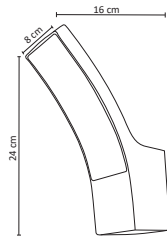

ADE-010

ADE-011

10W