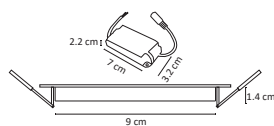

ADO-001

ADO-009

3W