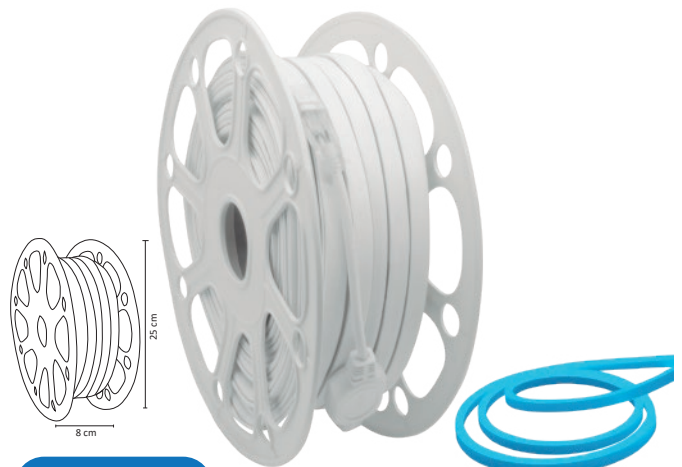

WMA-019

150W