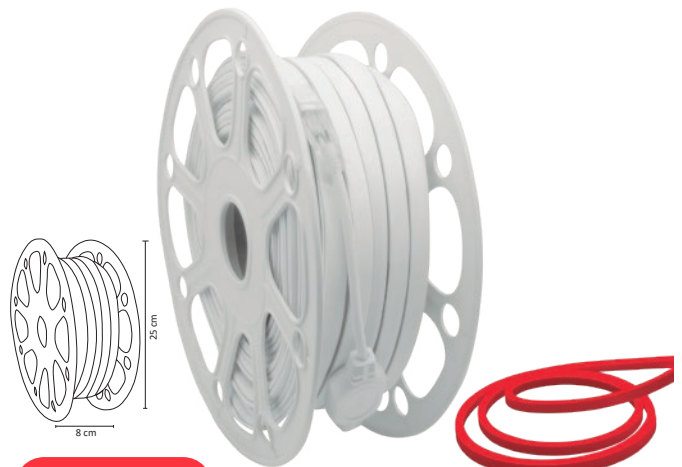

150W

WMA-020

150W

Código	Producto	Watts	Voltaje	Lúmenes	Apertura	Temp. Color	Dimensiones	Protección	Observaciones
WMA-016	Manguera Neon Doble LED 2835 25m Blanco Frío	150W	127V ~ 50/60 Hz	10,500LM	2x120°	6500K	D. 25000x11x6.5mm	IP65	NEON
WMA-017	Manguera Neon Doble LED 2835 25m Blanco Cálido	150W	127V ~ 50/60 Hz	10,000LM	2x120°	3000K	D. 25000x11x6.5mm	IP65	NEON
WMA-018	Manguera Neon Doble LED 2835 25m Verde	150W	127V ~ 50/60 Hz	5,250LM	2x120°	Verde	D. 25000x11x6.5mm	IP65	NEON
WMA-019	Manguera Neon Doble LED 2835 25m Azul	150W	127V ~ 50/60 Hz	1,570LM	2x120°	Azul	D. 25000x11x6.5mm	IP65	NEON
WMA-020	Manguera Neon Doble LED 2835 25m Rojo	150W	127V ~ 50/60 Hz	3,500LM	2x120°	Rojo	D. 25000x11x6.5mm	IP65	NEON