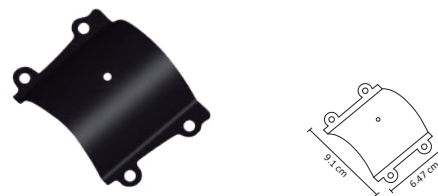

28W

150W

60W

200W

300W

#	💡	Ⓜ	⚡	☀️	360°	🌈	📏	💧	🔍
Código	Producto	Watts	Voltaje	Lúmenes	Apertura	Temp. Color	Dimensiones	Protección	Observaciones
ARE-016	Luminaria de Calle LED Samsung	28W	100-260V~50/60Hz	2,500LM	20°	6500K	D. 335x118x54.6mm	IP65	-
ACO-001	Brazo Complemento para ARE-016	-	-	-	-	-	D. 91x64.7x25mm	-	Complemento ARE-016
ARE-019	Luminaria LED para Muro Tipo Calle	60W	100-260V~50/60Hz	7,500LM	140°	6500K	D. 480x195x80mm	IP66	-
ARE-011	Reflectores LED SMD Cuadrado Slim Blanco Frío	150W	90-260V~50/60Hz	13,500LM	120°	6500K	D. 315x380x75mm	IP65	-
ARE-017	Reflectores LED SMD Cuadrado Blanco Frío	200W	90-260V~50/60Hz	18,000LM	120°	6500K	D. 377x432x85mm	IP65	-
ARE-018	Reflectores LED SMD Cuadrado Blanco Frío	300W	90-260V~50/60Hz	27,000LM	120°	6500K	D. 390x470x95mm	IP65	-