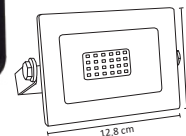

10W

WRE-009

20W