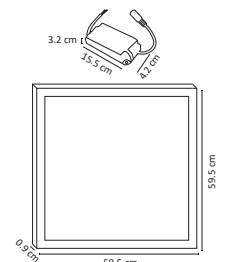

ADO-006

25W