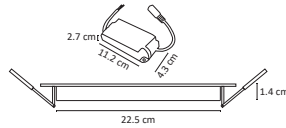

ADO-008

12W

ADO-004

ADO-012

12W

ADO-018

12W

#	💡	W	⚡	☀️	360°	🌈	↔️	💧	🔍
Código	Producto	Watts	Voltaje	Lúmenes	Apertura	Temp. Color	Dimensiones	Protección	Observaciones
ADO-001	Panel LED Redondo Slim Blanco Frío	3W	90-260V~50/60Hz	250LM	120°	6500K	D. 90x14mm	IP20	Incluye Driver
ADO-009	Panel LED Redondo Slim Blanco Cálido	3W	90-260V~50/60Hz	230LM	120°	3000K	D. 90x14mm	IP20	Incluye Driver
ADO-002	Panel LED Redondo Slim Blanco Frío	6W	90-260V~50/60Hz	500LM	120°	6500K	D. 102x14mm	IP20	Incluye Driver
ADO-010	Panel LED Redondo Slim Blanco Cálido	6W	90-260V~50/60Hz	450LM	120°	3000K	D. 102x14mm	IP20	Incluye Driver
ADO-015	Pánel LED Redondo Sobreponer Blanco Frío	6W	90-260V~50/60Hz	500LM	120°	6500K	D. 120x35mm	IP20	Incluye Driver
ADO-016	Pánel LED Redondo Sobreponer Blanco Cálido	6W	90-260V~50/60Hz	450LM	120°	3000K	D. 120x35mm	IP20	Incluye Driver
ADO-003	Panel LED Redondo Slim Blanco Frío	12W	90-260V~50/60Hz	1,000LM	120°	6500K	D. 170x14mm	IP20	Incluye Driver
ADO-008	Panel LED Redondo Slim Blanco Cálido	12W	90-260V~50/60Hz	950LM	120°	3000K	D. 170x14mm	IP20	Incluye Driver
ADO-004	Panel LED Redondo Sobreponer Blanco Frío	12W	90-260V~50/60Hz	1,000LM	120°	6500K	D. 170x35mm	IP20	Incluye Driver
ADO-012	Panel LED Redondo Sobreponer Blanco Cálido	12W	90-260V~50/60Hz	950LM	120°	3000K	D. 170x35mm	IP20	Incluye Driver
ADO-018	Panel LED Redondo Sobreponer Blanco Frío	12W	100-240V~50/60Hz	960LM	120°	6500K	D. 175x48mm	IP65	A Prueba de Vapor