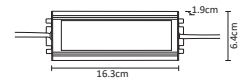

WEL-006

100W