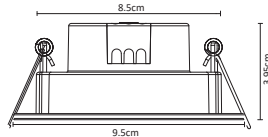

ADE-607

ADE-608

ADE-609

ADE-610

45W

#	Lightbulb	W	Lightning Bolt	Sun	360°	Color	Double Arrow	Water Drop	Magnifying Glass
Código	Producto	Watts	Voltaje	Lúmenes	Apertura	Temp. Color	Dimensiones	Protección	Observaciones
ADE-607	Decorativo Colgante Cubierta Cilíndrica Aluminio Blanco	Max. 50W	90-260V~50/60Hz	-	Max. 120°	-	D. 170x50mm	IP20	Base GU10
ADE-608	Decorativo Colgante Cubierta Cilíndrico Aluminio Negro	Max. 50W	90-260V~50/60Hz	-	Max. 120°	-	D. 170x50mm	IP20	Base GU10
ADE-609	Luminaria LED Colgante Interior Blanco Frío	45W	90-260V~50/60Hz	3,500LM	120°	6500K	D. 1200x70x35mm	IP20	-
ADE-610	Luminaria LED Colgante Interior Blanco Cálido	45W	90-260V~50/60Hz	3,400LM	120°	3000K	D. 1200x70x35mm	IP20	-