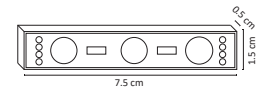

WMO-008

WMO-009

0.72W