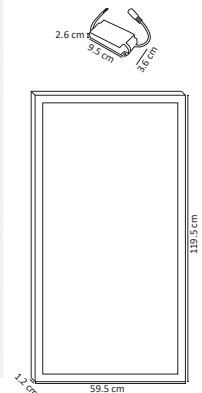

36W

WDO-004