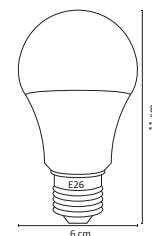

ALA-017

ALA-018

12W

#	💡	Ⓜ	⚡	☀️	360°	🌈	↔️	💧	🔍
Código	Producto	Watts	Voltaje	Lúmenes	Apertura	Temp. Color	Dimensiones	Protección	Observaciones
ALA-023	Lámpara LED Filamento E26 2W ST64	2W	100-140V~50/60Hz	180LM	320°	1800K	D. 45x75mm	IP20	E26
ALA-022	Lámpara LED Filamento E26 4W ST64	4W	100-140V~50/60Hz	340LM	320°	1800K	D. 60x130mm	IP20	Dimeable
ALA-028	Lámpara LED de Filamento E26 7W Ambar	7W	100-140V~50/60Hz	700LM	320°	1800K	D. 80x120mm	IP20	Dimeable
ALA-017	Lámpara LED Bulbo E26 Blanco Frío	12W	90-260V~50/60Hz	1,200LM	220°	6500K	D. 60x110mm	IP20	E26
ALA-018	Lámpara LED Bulbo E26 Blanco Cálido	12W	90-260V~50/60Hz	1,100LM	220°	3000K	D. 60x110mm	IP20	E26