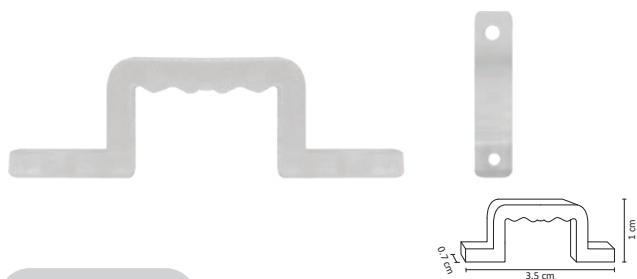

WAC-015

WAC-016

WAC-017

WAC-018

WAC-019

WAC-020

#	💡	Ⓜ	⚡	☀️	360°	🌈	📏	💧	🔍
Código	Producto	Watts	Voltaje	Lúmenes	Apertura	Temp. Color	Dimensiones	Protección	Observaciones
WAC-015	Clip de Plastico para Fijación de Manguera	-	-	-	-	-	D. 35x10x7mm	IP65	-
WAC-016	Atenuador RF para Manguera LED con Control	Max500W	127V~50/60Hz	-	-	-	D. 95x65x25mm	IP20	-
WAC-017	Conector Medio para Manguera LED	-	-	-	-	-	D. 17x30x10mm	IP65	-
WAC-018	Conector Simple para Manguera Neon	150W	127V~50/60Hz	-	-	-	D. 520x33mm	IP65	-
WAC-019	Perfil de Aluminio Anodizado con Cubierta PC Opalina para Tira LED	-	-	-	-	-	D. 2000x143x168mm	IP20	-
WAC-020	Kit de Instalación Perfil Aluminio para Tira LED	-	-	-	-	-	D 12.6x14.3mm	IP20	-