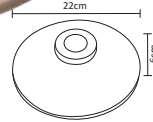

ACO-006

Código	Producto	Watts	Voltaje	Lúmenes	Apertura	Temp. Color	Dimensiones	Protección	Observaciones
ADE-601	Decorativo Colgante Vintage Bulbo E27 Oro Rosado	Max. 100W	90-260V~50/60Hz	-	-	-	D. 60x48mm	IP20	-
ADE-602	Decorativo Colgante Vintage Bulbo E27 Negro Pulido	Max. 100W	90-260V~50/60Hz	-	-	-	D. 60x48mm	IP20	-
ADE-603	Decorativo Colgante Vintage Bulbo E27 Cobre Antiguo	Max. 100W	90-260V~50/60Hz	-	-	-	D. 60x48mm	IP20	-
ACO-005	Complemento Decorativo Redondo para ADE-601 Oro Rosado	-	-	-	-	-	D. 220x60mm	IP20	No incluye colgante
ACO-006	Complemento Decorativo Redondo para ADE-602 Negro Pulido	-	-	-	-	-	D. 220x60mm	IP20	No incluye colgante
ACO-007	Complemento Decorativo Redondo para ADE-603 Cobre Antiguo	-	-	-	-	-	D. 220x60mm	IP20	No incluye colgante
ADE-604	Decorativo Colgante Cilíndrico Bulbo E27 Oro Rosado	Max. 100W	90-260V~50/60Hz	-	-	-	D. 62x45mm	IP20	-
ADE-605	Decorativo Colgante Cilíndrico Bulbo E27 Negro Pulido	Max. 100W	90-260V~50/60Hz	-	-	-	D. 62x45mm	IP20	-
ADE-606	Decorativo Colgante Cilíndrico Bulbo E27 Cobre Antiguo	Max. 100W	90-260V~50/60Hz	-	-	-	D. 62x45mm	IP20	-