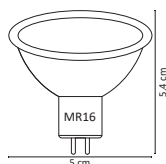

18W

WTU-007

36W

#	Light	W	Lightning	Sun	360°	Color	Double Arrow	Water Drop	Magnifying Glass
Código	Producto	Watts	Voltaje	Lúmenes	Apertura	Temp. Color	Dimensiones	Protección	Observaciones
WGA-001	Gabinete Canaleta Doble T8 120cm	-	-	-	-	-	D. 121.7x77x40mm	IP20	Para 2 Tubos T8 G13
WGA-002	Gabinete Canaleta 1xT8 120cm	-	-	-	-	-	D. 121.7x77x40mm	IP20	Para 1 Tubo T8 G13
WTU-006	Tubo LED Base de Plástico Transparente Blanco Frío	9W	100-240V~50/60Hz	800LM	120°	6500K	D. 600x30mm	IP20	-
WTU-005	Tubo LED Base de Plástico Transparente Blanco Frío	18W	90-260V~50/60Hz	1,600LM	120°	6500K	D. 1200x30mm	IP20	-
WTU-003	Tubo LED Vidrio Transparente Blanco Frío	18W	90-260V~50/60Hz	1,750LM	150°	6500K	D. 1200x26mm	IP20	Conexión 2 polos
WTU-004	Tubo LED Vidrio Opalino Blanco Frío	18W	90-260V~50/60Hz	1,700LM	120°	6500K	D. 1200x26mm	IP20	Conexión 2 polos
WTU-007	Tubo LED -1 PIN - Transparente T8 Blanco Frío	36W	90-260V~50/60Hz	3,000LM	120°	6500K	D. 2400x30mm	IP20	Incluye Aro Sujetador