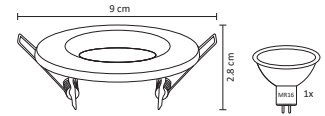

ADE-101

ADE-103

ADE-104

ADE-105

ADE-106

#	Lightbulb	W	V	Lightbulb	360°	Temp. Color	Dimensions	Protection	Observations
Código	Producto	Watts	Voltaje	Lúmenes	Apertura	Temp. Color	Dimensiones	Protección	Observaciones
ADE-101	Empotrable Fijo Aro Metálico Negro	-	-	-	-	-	D. 90x28mm	IP20	Base MR16
ADE-102	Empotrable Fijo Aro Metálico Blanco	-	-	-	-	-	D. 90x28mm	IP20	Base MR16
ADE-103	Empotrable Fijo Aro Metálico Satín	-	-	-	-	-	D. 90x28mm	IP20	Base MR16
ADE-104	Empotrable Dirigible Aro Metálico Negro	-	-	-	-	-	D. 80x33mm	IP20	Base MR16
ADE-105	Empotrable Dirigible Aro Metálico Blanco	-	-	-	-	-	D. 80x33mm	IP20	Base MR16
ADE-106	Empotrable Dirigible Aro Metálico Satín	-	-	-	-	-	D. 80x33mm	IP20	Base MR16