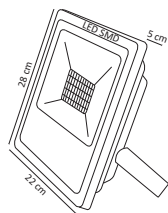

ARE-005

ARE-006

50W