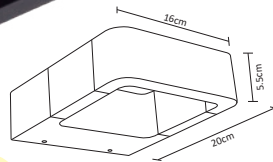

ADE-014

ADE-015

10W