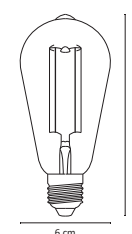

ALA-023

2W

ALA-022

4W