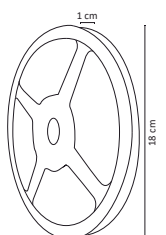

WTI-012

72W