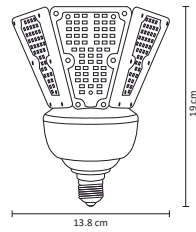

ALA-024

ALA-025

50W