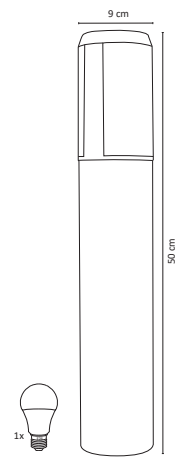

ADE-207

ADE-208

12W

ADE-401

ADE-402

3W

#	Lightbulb	Watt	Lightning Bolt	Sun	360°	Color Wheel	Double Arrow	Water Drop	Magnifying Glass
Código	Producto	Watts	Voltaje	Lúmenes	Apertura	Temp. Color	Dimensiones	Protección	Observaciones
ADE-201	Luminaria de Piso Vidrio Templado	-	~	-	90°	-	D. 100x60mm	IP67	Empotrable/Base MR16
ADE-202	Luminaria de Piso Satín y Vidrio Templado	-	~	-	90°	-	D. 100x100mm	IP67	Empotrable/Base MR16
ADE-203	Luminaria de Piso LED Mini Integrado Blaco Frío	1W	100-240V ~50/60Hz	80LM	60°	6500K	D. 75x100mm	IP67	Empotrable
ADE-204	Luminaria de Piso LED Mini Integrado Blanco Cálido	1W	100-240V ~50/60Hz	75LM	60°	3000K	D. 75x100mm	IP67	Empotrable
ADE-205	Luminaria para Piso Empotrable Blanco Frío	1W	100-240V 50/60Hz	80LM	2x60°	6500K	D. 42x83mm	IP67	Empotrable
ADE-206	Luminaria para Piso Empotrable Blanco Cálido	1W	100-240V 50/60Hz	75LM	2x60°	3000K	D. 42x83mm	IP67	Empotrable
ADE-207	Luminaria para Piso LED y Óptica Exterior Blanco Frío	12W	100-240V ~50/60Hz	1,000LM	40°	6500K	D. 150x130mm	IP67	Incluye LED
ADE-208	Luminaria para Piso LED y Óptica Exterior Blanco Cálido	12W	100-240V ~50/60Hz	950LM	40°	3000K	D. 150x130mm	IP67	Incluye LED
ADE-401	Luminaria de Cortesía Blanco Frío	3W	100-240V ~50/60Hz	80LM	90°	6500K	D. 85x85x50mm	IP54	Sobreponer
ADE-402	Luminaria de Cortesía Blanco Cálido	3W	100-240V ~50/60Hz	75LM	90°	3000K	D. 85x85x50mm	IP54	sobreponer

ADE-303

ADE-304

10W

ADE-309

Código	Producto	Watts	Voltaje	Lúmenes	Apertura	Temp. Color	Dimensiones	Protección	Observaciones
ADE-303	Luminaria Tipo Mini Poste Exterior Blanco Frío	10W	100-240V~50/60Hz	900LM	90°	6500K	D. 800x160x120mm	IP54	-
ADE-304	Luminaria Tipo Mini Poste Exterior Blanco Cálido	10W	100-240V~50/60Hz	850LM	90°	3000K	D. 800x160x120mm	IP54	-
ADE-309	Luminaria Mini Poste Sobreponer Cilindro Aluminio Gris	-	90-260V~50/60Hz	-	Max. 300°	-	D.500x90mm	IP54	Base E26