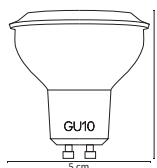

5W

ALA-006

7W

ALA-014

ALA-015

7W

ALA-007

#	💡	Ⓜ	⚡	☀️	⊖	🌈	↔️	💧	🔍
Código	Producto	Watts	Voltaje	Lúmenes	Apertura	Temp. Color	Dimensiones	Protección	Observaciones
ALA-026	Lámpara LED G9 2W Blanco Cálido	2W	100-140V~50/60Hz	200LM	320°	3000K	D. 14x50mm	IP20	G9
ALA-027	Lámpara LED G9 4W Blanco Cálido	4W	100-140V~50/60Hz	400LM	320°	3000K	D. 14x60mm	IP20	G9
ALA-005	Lámpara Vela E12 Filamento Blanco Cálido	4W	100-140V~50/60Hz	400LM	320°	2700K	D. 35x98mm	IP20	Filamento LED
ALA-001	Lámpara LED Spot MR16 Blanco Frío	5W	90-260V~50/60Hz	430LM	120°	6500K	D. 50x54mm	IP20	MR16
ALA-002	Lámpara LED Spot MR16 Blanco Cálido	5W	90-260V~50/60Hz	400LM	120°	3000K	D. 50x54mm	IP20	MR16
ALA-006	Lámpara LED Spot GU10 Blanco Frío	7W	90-260V~50/60Hz	580LM	45°	6500K	D. 50x55mm	IP20	GU10
ALA-007	Lámpara LED Spot GU10 Blanco Cálido	7W	90-260V~50/60Hz	550LM	45°	3000K	D. 50x55mm	IP20	GU10
ALA-014	Lámpara LED Spot MR16 Blanco Frío	7W	90-260V~50/60Hz	580LM	45°	6500K	D. 50x55mm	IP20	MR16
ALA-015	Lámpara LED Spot MR16 Blanco Cálido	7W	90-260V~50/60Hz	550LM	45°	3000K	D. 50x55mm	IP20	MR16