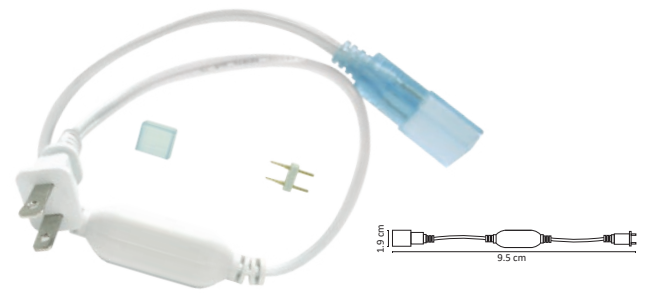

72W

72W

WAC-012

#	💡	W	⚡	☀️	360°	🌈	📏	💧	🔍
Código	Producto	Watts	Voltaje	Lúmenes	Apertura	Temp. Color	Dimensiones	Protección	Observaciones
WAC-001	Controlador Tira RGB con Control de 16 Colores Interior	72W	12V~50/60Hz	-	-	-	D. 50x35x20mm	IP20	-
WAC-002	Amplificador Tira RGB Interior Slim	72W	12V~50/60Hz	-	-	-	D. 170x12mm	IP20	-
WAC-005	Conector Base MR16 con Cable	100W	90-300V~50/60Hz	-	-	-	D. 16x10mm	IP20	-
WAC-006	Conector Base GU10 Cerámica con Cable	100W	90-300V~50/60Hz	-	-	-	D. 26x16mm	IP20	-
WAC-007	Conector Base G13 para Tubo T8	100W	90-300V~50/60Hz	-	-	-	D. 38x38mm	IP20	-
WAC-012	Conector Simple Kit para 50M Manguera 2835 AC 127V Exterior	100W	127V~50/60Hz	-	-	-	D. 95x19mm	IP65	-
WAC-013	Conector Extensión Manguera 2835 15cm Exterior	100W	127V~50/60Hz	-	-	-	D. 200x19mm	IP20	-
WAC-014	Kit de Conexión de Tubo LED	100W	90-300V~50/60Hz	-	-	-	D. 165x23x11mm	IP20	-