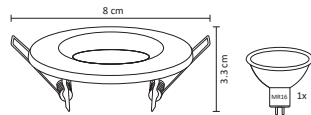

ADE-101

ADE-102

ADE-103

ADE-104

ADE-105

ADE-106

#	Lightbulb	W	V	Lightbulb	360°	Temp. Color	Dimensions	Protection	Observations
Código	Producto	Watts	Voltaje	Lúmenes	Apertura	Temp. Color	Dimensiones	Protección	Observaciones
ADE-101	Empotrable Fijo Aro Metálico Negro	-	-	-	-	-	D. 90x28mm	IP20	Base MR16
ADE-102	Empotrable Fijo Aro Metálico Blanco	-	-	-	-	-	D. 90x28mm	IP20	Base MR16
ADE-103	Empotrable Fijo Aro Metálico Satín	-	-	-	-	-	D. 90x28mm	IP20	Base MR16
ADE-104	Empotrable Dirigible Aro Metálico Negro	-	-	-	-	-	D. 80x33mm	IP20	Base MR16
ADE-105	Empotrable Dirigible Aro Metálico Blanco	-	-	-	-	-	D. 80x33mm	IP20	Base MR16
ADE-106	Empotrable Dirigible Aro Metálico Satín	-	-	-	-	-	D. 80x33mm	IP20	Base MR16