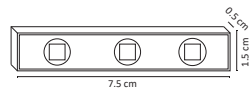

150W

WMA-020

150W

Código	Producto	Watts	Voltaje	Lúmenes	Apertura	Temp. Color	Dimensiones	Protección	Observaciones
WMA-016	Manguera Neon Doble LED 2835 25m Blanco Frío	150W	127V ~ 50/60 Hz	10,500LM	2x120°	6500K	D. 25000x11x6.5mm	IP65	NEON
WMA-017	Manguera Neon Doble LED 2835 25m Blanco Cálido	150W	127V ~ 50/60 Hz	10,000LM	2x120°	3000K	D. 25000x11x6.5mm	IP65	NEON
WMA-018	Manguera Neon Doble LED 2835 25m Verde	150W	127V ~ 50/60 Hz	5,250LM	2x120°	Verde	D. 25000x11x6.5mm	IP65	NEON
WMA-019	Manguera Neon Doble LED 2835 25m Azul	150W	127V ~ 50/60 Hz	1,570LM	2x120°	Azul	D. 25000x11x6.5mm	IP65	NEON
WMA-020	Manguera Neon Doble LED 2835 25m Rojo	150W	127V ~ 50/60 Hz	3,500LM	2x120°	Rojo	D. 25000x11x6.5mm	IP65	NEON