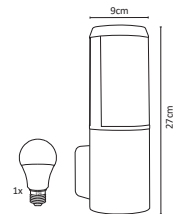

ADE-016

Código	Producto	Watts	Voltaje	Lúmenes	Apertura	Temp. Color	Dimensiones	Protección	Observaciones
ADE-010	Luminaria de Pared Exterior Blanco Frío	10W	100-240V~40/60Hz	900LM	90°	6500K	D. 240x160x80mm	IP54	Sobreponer
ADE-011	Luminaria de Pared Exterior Blanco Cálido	10W	100-240V~40/60Hz	850LM	90°	3000K	D. 240x160x80mm	IP54	Sobreponer
ADE-012	Luminaria Pared Rectangular Doble Aluminio Negro Exterior Base GU10	-	100-240V~40/60Hz	-	80°x80°	-	D. 110x245x64mm	IP54	Base 2xGU10
ADE-013	Luminaria de Pared Cilindro Doble Satín Exterior Base GU10	-	100-240V~40/60Hz	-	80°x80°	-	D. 160x90x60mm	IP54	Base 2xGU10
ADE-014	Luminaria LED de Pared Tubular Aluminio Negro Exterior Blanco Frío	10W	100-240V~40/60Hz	850LM	120°x120°	6500K	D. 200x160x55mm	IP54	Sobreponer
ADE-015	Luminaria LED de Pared Tubular Aluminio Negro Exterior Blanco Cálido	10W	100-240V~40/60Hz	800LM	120°x120°	3000K	D. 200x160x55mm	IP54	Sobreponer
ADE-016	Luminaria Pared Cilíndrica Más PC Aluminio Gris	-	90-260V~40/60Hz	-	Max. 300°	-	D. 270x90mm	IP54	Base E26