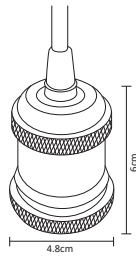

ADE-301

ADE-305

ADE-306

10W

ADE-302

ACO-004

#	Lightbulb	W	Lightning Bolt	Sun	360°	Color	Double Arrow	Water Drop	Magnifying Glass
Código	Producto	Watts	Voltaje	Lúmenes	Apertura	Temp. Color	Dimensiones	Protección	Observaciones
ADE-301	Luminaria Para Jardín con Base	-	-	-	90°	-	D. 121x111x92mm	IP65	Sobreponer/Base MR16
ADE-302	Luminaria para Jardín Estaca	-	-	-	90°	-	D. 365x75mm	IP54	Sobreponer/Base MR16
ADE-305	Luminaria LED Jardín Estaca negra 10W Blanco Frío	-	100-240V~50/60Hz	850LM	40°	6500K	D. 330x148mm	IP65	-
ADE-306	Luminaria LED Jardín Estaca negra 10W Blanco Cálido	-	100-240V~50/60Hz	800LM	40°	3000K	D. 330x148mm	IP65	-
ACO-004	Complemento ADE-305 y ADE-306 para Sobreponer en Piso	-	-	-	-	-	D. 100x50mm	-	-