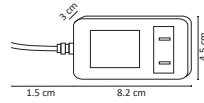

WEL-001

2 Amperes