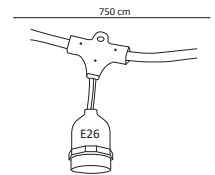

10W

ADE-501

Código	Producto	Watts	Voltaje	Lúmenes	Apertura	Temp. Color	Dimensiones	Protección	Observaciones
ADE-307	Luminaria LED Tubular Rectangular Sobreponer Aluminio Negro Exterior Blanco Frío	10W	100-240V~50/60Hz	850LM	120°x120°	6500K	D. 600x150x55mm	IP54	Sobreponer
ADE-308	Luminaria LED Tubular Rectangular Sobreponer Aluminio Negro Exterior Blanco Cálido	10W	100-240V~50/60Hz	800LM	120°x120°	3000K	D. 600x150x55mm	IP54	Sobreponer
ADE-701	Luminaria Sobreponer Techo Cilíndrico Aluminio Blanco para GU10	-	100-240V~50/60Hz	-	Max. 120°	-	D. 80x84mm	IP20	Base GU10
ADE-702	Luminaria Sobreponer Techo Cilíndrico Aluminio Negro para GU10	-	100-240V~50/60Hz	-	Max. 120°	-	D. 80x84mm	IP20	Base GU10
ADE-501	Extensión de Sockets para Bulbo	-	90-260V~50/60Hz	-	-	-	D. 7.5m	IP65	12 Bases E26 No Incluye Foco