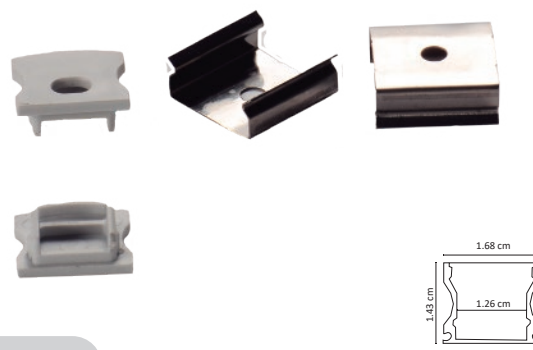

WAC-015

WAC-016

WAC-017

WAC-018

WAC-019

WAC-020

#	💡	Ⓜ	⚡	☀️	360°	🌈	📏	💧	🔍
Código	Producto	Watts	Voltaje	Lúmenes	Apertura	Temp. Color	Dimensiones	Protección	Observaciones
WAC-015	Clip de Plastico para Fijación de Manguera	-	-	-	-	-	D. 35x10x7mm	IP65	-
WAC-016	Atenuador RF para Manguera LED con Control	Max500W	127V~50/60Hz	-	-	-	D. 95x65x25mm	IP20	-
WAC-017	Conector Medio para Manguera LED	-	-	-	-	-	D. 17x30x10mm	IP65	-
WAC-018	Conector Simple para Manguera Neon	150W	127V~50/60Hz	-	-	-	D. 520x33mm	IP65	-
WAC-019	Perfil de Aluminio Anodizado con Cubierta PC Opalina para Tira LED	-	-	-	-	-	D. 2000x143x168mm	IP20	-
WAC-020	Kit de Instalación Perfil Aluminio para Tira LED	-	-	-	-	-	D 12.6x14.3mm	IP20	-