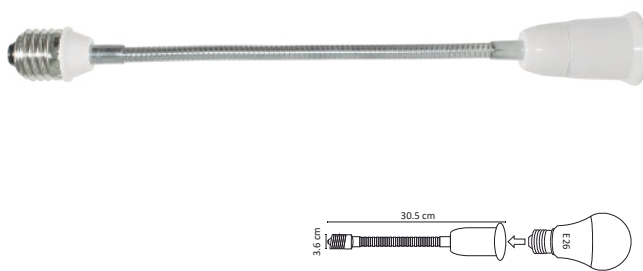

WAC-015

WAC-016

WAC-017

WAC-018

WAC-019

WAC-020

#	💡	Ⓜ	⚡	☀️	360°	🌈	📏	💧	🔍
Código	Producto	Watts	Voltaje	Lúmenes	Apertura	Temp. Color	Dimensiones	Protección	Observaciones
WAC-015	Clip de Plastico para Fijación de Manguera	-	-	-	-	-	D. 35x10x7mm	IP65	-
WAC-016	Atenuador RF para Manguera LED con Control	Max500W	127V~50/60Hz	-	-	-	D. 95x65x25mm	IP20	-
WAC-017	Conector Medio para Manguera LED	-	-	-	-	-	D. 17x30x10mm	IP65	-
WAC-018	Conector Simple para Manguera Neon	150W	127V~50/60Hz	-	-	-	D. 520x33mm	IP65	-
WAC-019	Perfil de Aluminio Anodizado con Cubierta PC Opalina para Tira LED	-	-	-	-	-	D. 2000x143x168mm	IP20	-
WAC-020	Kit de Instalación Perfil Aluminio para Tira LED	-	-	-	-	-	D 12.6x14.3mm	IP20	-

WAD-001

WAD-002

WAD-003

WAD-004

WAD-005

WAD-006

#	💡	Ⓜ	⚡	☀️	360°	🌈	📏	💧	🔍
Código	Producto	Watts	Voltaje	Lúmenes	Apertura	Temp. Color	Dimensiones	Protección	Observaciones
WAD-001	Adaptador de Base E26 a Lámpara E12	100W	90-300V~50/60Hz	-	-	-	D. 150x100x100mm	IP20	-
WAD-002	Adaptador de Base E26 a Lámpara GU10	100W	90-300V~50/60Hz	-	-	-	D. 150x100x100mm	IP20	-
WAD-003	Adaptador de Base E40 a Lámpara E26	100W	90-300V~50/60Hz	-	-	-	D. 250x100x100mm	IP20	-
WAD-004	Adaptador de Base GU10 a Lámpara MR16	100W	90-300V~50/60Hz	-	-	-	D. 250x100x100mm	IP20	-
WAD-005	Adaptador Extensión Flexible 30cm de Base E26 a Lámpara E26	100W	90-300V~50/60Hz	-	-	-	D. 68x80x92mm	IP20	-
WAD-006	Adaptador de Base E14 a Lámpara E12	100W	90-300V~50/60Hz	-	-	-	D. 68x80x92mm	IP20	-