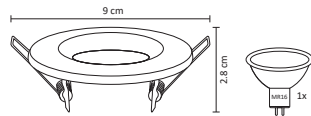

ADE-101

ADE-102

ADE-103

ADE-104

ADE-105

ADE-106

#	Lightbulb	W	V	Lightbulb	360°	Temp. Color	Dimensions	Protection	Observations
Código	Producto	Watts	Voltaje	Lúmenes	Apertura	Temp. Color	Dimensiones	Protección	Observaciones
ADE-101	Empotrable Fijo Aro Metálico Negro	-	-	-	-	-	D. 90x28mm	IP20	Base MR16
ADE-102	Empotrable Fijo Aro Metálico Blanco	-	-	-	-	-	D. 90x28mm	IP20	Base MR16
ADE-103	Empotrable Fijo Aro Metálico Satín	-	-	-	-	-	D. 90x28mm	IP20	Base MR16
ADE-104	Empotrable Dirigible Aro Metálico Negro	-	-	-	-	-	D. 80x33mm	IP20	Base MR16
ADE-105	Empotrable Dirigible Aro Metálico Blanco	-	-	-	-	-	D. 80x33mm	IP20	Base MR16
ADE-106	Empotrable Dirigible Aro Metálico Satín	-	-	-	-	-	D. 80x33mm	IP20	Base MR16