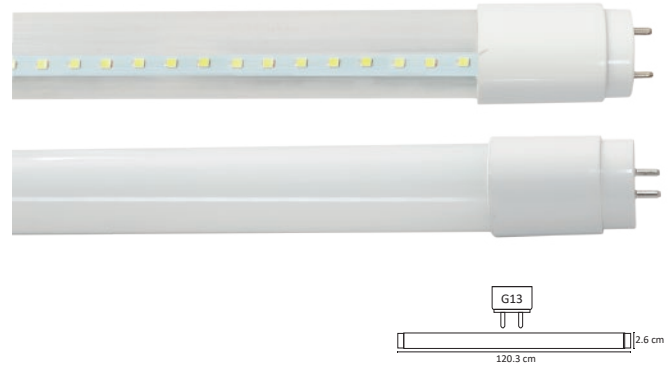

ATU-002

ATU-003

18W