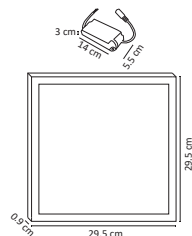

ADO-005

ADO-011

18W

ADO-013

ADO-014

18W

ADO-017

24W

ADO-006

25W

ADO-007

40W

#	💡	Ⓜ	⚡	☀️	360°	🌈	↔️	💧	🔍
Código	Producto	Watts	Voltaje	Lúmenes	Apertura	Temp. Color	Dimensiones	Protección	Observaciones
ADO-005	Panel LED Redondo Slim Blanco Frío	18W	90-260V~50/60Hz	1,500LM	120°	6500K	D. 225x14mm	IP20	Incluye Driver
ADO-011	Panel LED Redondo Slim Blanco Cálido	18W	90-260V~50/60Hz	1,450LM	120°	3000K	D. 225x14mm	IP20	Incluye Driver
ADO-013	Panel LED Redondo Sobreponer Blanco Frío	18W	90-260V~50/60Hz	1,500LM	120°	6500K	D. 220x35mm	IP20	Incluye Driver
ADO-014	Panel LED Redondo Sobreponer Blanco Cálido	18W	90-260V~50/60Hz	1,450LM	120°	3000K	D. 220x35mm	IP20	Incluye Driver
ADO-017	Panel LED Cuadrado Sobreponer Blanco Frío	24W	90-260V~50/60Hz	1,800LM	120°	6500K	D. 300x300x35mm	IP20	Incluye Driver
ADO-006	Panel LED Cuadrado Slim Blanco Frío	25W	90-260V~50/60Hz	2,000LM	120°	6500K	D. 295x295x9mm	IP20	Incluye Driver
ADO-007	Panel LED Cuadrado Slim Blanco Frío	40W	90-260V~50/60Hz	3,400LM	120°	6500K	D. 595x595x9mm	IP20	Incluye Driver