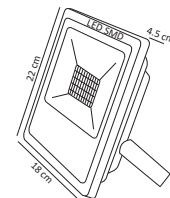

ARE-003

ARE-004

30W