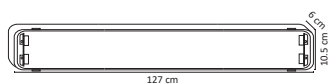

AGA-007

AGA-008

36W

AGA-006

40W

#	💡	Ⓜ	⚡	☀️	360°	🌈	↔️	💧	🔍
Código	Producto	Watts	Voltaje	Lúmenes	Apertura	Temp. Color	Dimensiones	Protección	Observaciones
AGA-007	Gabinete Industrial a Prueba de Vapor Slim para Dos Tubos T8	2x18W	90-260V~50/60Hz	-	120°	-	D. 1,270x105x60mm	IP65	No incluye Tubos
AGA-008	Gabinete Slim Sobreponer LED Integrado Tipo Regleta Blanco Frío	36W	90-260V~50/60Hz	3,600LM	120°	6500K	D. 1,200x77x30mm	IP20	-
AGA-006	Gabinete Industrial LED Integrado a Prueba de Vapor IP65 Blanco Frío	40W	90-260V~50/60Hz	4,000LM	120°	6500K	D. 1,187x53.4x41.8mm	IP65	-