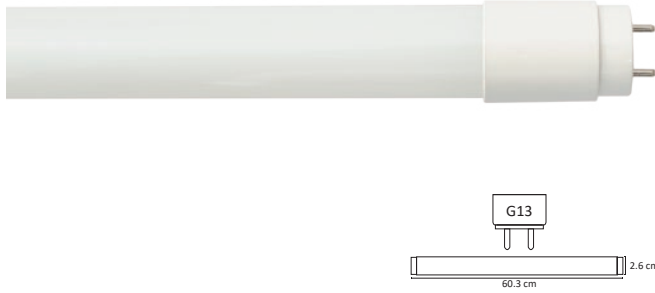

ADO-006

25W

ADO-007

40W

#	💡	Ⓜ	⚡	☀️	360°	🌈	↔️	💧	🔍
Código	Producto	Watts	Voltaje	Lúmenes	Apertura	Temp. Color	Dimensiones	Protección	Observaciones
ADO-005	Panel LED Redondo Slim Blanco Frío	18W	90-260V~50/60Hz	1,500LM	120°	6500K	D. 225x14mm	IP20	Incluye Driver
ADO-011	Panel LED Redondo Slim Blanco Cálido	18W	90-260V~50/60Hz	1,450LM	120°	3000K	D. 225x14mm	IP20	Incluye Driver
ADO-013	Panel LED Redondo Sobreponer Blanco Frío	18W	90-260V~50/60Hz	1,500LM	120°	6500K	D. 220x35mm	IP20	Incluye Driver
ADO-014	Panel LED Redondo Sobreponer Blanco Cálido	18W	90-260V~50/60Hz	1,450LM	120°	3000K	D. 220x35mm	IP20	Incluye Driver
ADO-017	Panel LED Cuadrado Sobreponer Blanco Frío	24W	90-260V~50/60Hz	1,800LM	120°	6500K	D. 300x300x35mm	IP20	Incluye Driver
ADO-006	Panel LED Cuadrado Slim Blanco Frío	25W	90-260V~50/60Hz	2,000LM	120°	6500K	D. 295x295x9mm	IP20	Incluye Driver
ADO-007	Panel LED Cuadrado Slim Blanco Frío	40W	90-260V~50/60Hz	3,400LM	120°	6500K	D. 595x595x9mm	IP20	Incluye Driver