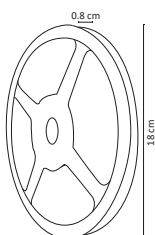

WTI-005

24W