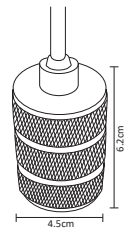

ADE-606

Código	Producto	Watts	Voltaje	Lúmenes	Apertura	Temp. Color	Dimensiones	Protección	Observaciones
ADE-601	Decorativo Colgante Vintage Bulbo E27 Oro Rosado	Max. 100W	90-260V~50/60Hz	-	-	-	D. 60x48mm	IP20	-
ADE-602	Decorativo Colgante Vintage Bulbo E27 Negro Pulido	Max. 100W	90-260V~50/60Hz	-	-	-	D. 60x48mm	IP20	-
ADE-603	Decorativo Colgante Vintage Bulbo E27 Cobre Antiguo	Max. 100W	90-260V~50/60Hz	-	-	-	D. 60x48mm	IP20	-
ACO-005	Complemento Decorativo Redondo para ADE-601 Oro Rosado	-	-	-	-	-	D. 220x60mm	IP20	No incluye colgante
ACO-006	Complemento Decorativo Redondo para ADE-602 Negro Pulido	-	-	-	-	-	D. 220x60mm	IP20	No incluye colgante
ACO-007	Complemento Decorativo Redondo para ADE-603 Cobre Antiguo	-	-	-	-	-	D. 220x60mm	IP20	No incluye colgante
ADE-604	Decorativo Colgante Cilíndrico Bulbo E27 Oro Rosado	Max. 100W	90-260V~50/60Hz	-	-	-	D. 62x45mm	IP20	-
ADE-605	Decorativo Colgante Cilíndrico Bulbo E27 Negro Pulido	Max. 100W	90-260V~50/60Hz	-	-	-	D. 62x45mm	IP20	-
ADE-606	Decorativo Colgante Cilíndrico Bulbo E27 Cobre Antiguo	Max. 100W	90-260V~50/60Hz	-	-	-	D. 62x45mm	IP20	-