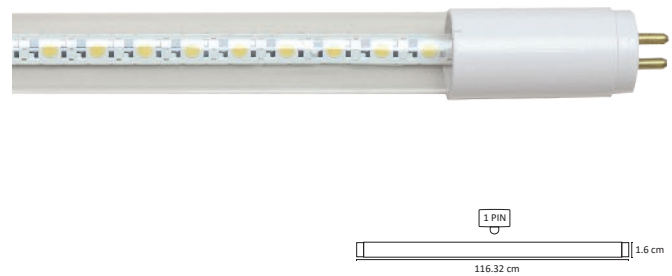

ATU-010

18W

ATU-009

20W

ATU-007

ATU-008

36W

#	💡	Ⓜ	⚡	☀️	360°	🌈	↔️	💧	🔍
Código	Producto	Watts	Voltaje	Lúmenes	Apertura	Temp. Color	Dimensiones	Protección	Observaciones
ATU-001	Tubo LED T8 Opalino Blanco Frío	10W	90-260V~50/60Hz	950LM	150°	6500K	D. 603x26mm	IP20	Conexión 2 Polos - Vidrio
ATU-002	Tubo LED T8 Transparente Blanco Frío	18W	90-260V~50/60Hz	2,000LM	120°	6500K	D. 1,203x26mm	IP20	Conexión 2 Polos - Vidrio+PC
ATU-003	Tubo Led T8 Opalino Blanco Frío	18W	90-260V~50/60Hz	1,900LM	150°	6500K	D. 1,203x26mm	IP20	Conexión 2 Polos - Vidrio+PC
ATU-004	Tubo LED T8 con Base Transparente Blanco Frío	18W	90-260V~50/60Hz	2,000LM	120°	6500K	D. 1,210x26mm	IP20	Polycarbonato
ATU-005	Tubo LED T8 con Base Opalino Blanco Frío	18W	90-260V~50/60Hz	1,900LM	150°	6500K	D. 1,210x26mm	IP20	Polycarbonato
ATU-010	Tubo LED T5 Transparente	18W	100-265V~50/60Hz	2,000LM	150°	6500K	D. 1,163.2x16mm	IP20	-
ATU-009	Tubo LED T5 Opalino Blanco Frío con Batería	20W	90-260V~50/60Hz	2,000LM	150°	6500K	D. 1,178x37x22mm	IP20	Batería Recargable
ATU-007	Tubo LED T8 -1 PIN - Transparente Blanco Frío	36W	90-260V~50/60Hz	4,000LM	120°	6500K	D. 2,410x26mm	IP20	Conexión 2 Polos -PC+Aluminio
ATU-008	Tubo LED T8 -1 PIN - Opalino Blaco Frío	36W	90-260V~50/60Hz	3,800LMM	150°	6500K	D. 2,410x26mm	IP20	Conexión 2 Polos-PC+Aluminio