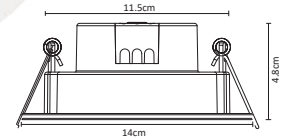

WDO-003

12W