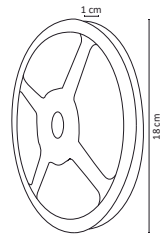

WTI-002

72W