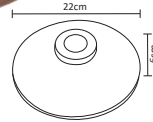

Código	Producto	Watts	Voltaje	Lúmenes	Apertura	Temp. Color	Dimensiones	Protección	Observaciones
ADE-601	Decorativo Colgante Vintage Bulbo E27 Oro Rosado	Max. 100W	90-260V~50/60Hz	-	-	-	D. 60x48mm	IP20	-
ADE-602	Decorativo Colgante Vintage Bulbo E27 Negro Pulido	Max. 100W	90-260V~50/60Hz	-	-	-	D. 60x48mm	IP20	-
ADE-603	Decorativo Colgante Vintage Bulbo E27 Cobre Antiguo	Max. 100W	90-260V~50/60Hz	-	-	-	D. 60x48mm	IP20	-
ACO-005	Complemento Decorativo Redondo para ADE-601 Oro Rosado	-	-	-	-	-	D. 220x60mm	IP20	No incluye colgante
ACO-006	Complemento Decorativo Redondo para ADE-602 Negro Pulido	-	-	-	-	-	D. 220x60mm	IP20	No incluye colgante
ACO-007	Complemento Decorativo Redondo para ADE-603 Cobre Antiguo	-	-	-	-	-	D. 220x60mm	IP20	No incluye colgante
ADE-604	Decorativo Colgante Cilíndrico Bulbo E27 Oro Rosado	Max. 100W	90-260V~50/60Hz	-	-	-	D. 62x45mm	IP20	-
ADE-605	Decorativo Colgante Cilíndrico Bulbo E27 Negro Pulido	Max. 100W	90-260V~50/60Hz	-	-	-	D. 62x45mm	IP20	-
ADE-606	Decorativo Colgante Cilíndrico Bulbo E27 Cobre Antiguo	Max. 100W	90-260V~50/60Hz	-	-	-	D. 62x45mm	IP20	-