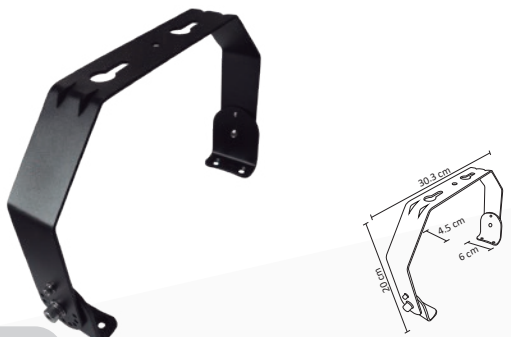

ACO-002

ACO-003

#	Lightbulb	W	Lightning bolt	Gear	360°	Color wheel	Double-headed arrow	Water drop	Magnifying glass
Código	Producto	Watts	Voltaje	Lúmenes	Apertura	Temp. Color	Dimensiones	Protección	Observaciones
ARE-015	Campana Modular LED Exterior	50W	90-260V~50/60Hz	5,000LM	90°	6500K	D. 180x180x125mm	IP65	Se puede conectar en grupo
ARE-009	Campana Industrial Slim LED Exterior Blanco Frío	100W	90-300V~50/60Hz	14,000LM	120°	6500K	D. 300x135mm	IP65	No Incluye Complemento
ARE-008	Campana Industrial Slim LED Exterior Blanco Frío	150W	90-300V~50/60Hz	21,000LM	90°	6500K	D. 300x135mm	IP65	No Incluye Complemento
ARE-012	Campana Industrial Slim LED Con Óptica Blanco Frío	240W	90-300V~50/60Hz	33,600LM	50°	6500K	D. 360x170mm	IP65	No Incluye Complemento
ACO-002	Complemento para Fijar Campana Industrial 100W Y 150W	-	-	-	-	-	D. 200x303x45mm	-	Incluye 4 Tornillos Hexagonal 4mm de Punta Plana
ACO-003	Complemento para Fijar Campana Industrial 240W	-	-	-	-	-	D. 206x345x45mm	-	Incluye 4 Tornillos Hexagonal 4mm de Punta Plana