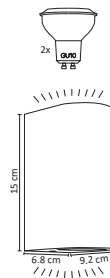

ADE-001

ADE-002

6W

ADE-007

ADE-008

12W

ADE-003

ADE-004

ADE-005

ADE-006

Código	Producto	Watts	Voltaje	Lúmenes	Apertura	Temp. Color	Dimensiones	Protección	Observaciones
ADE-001	Luminaria de Pared LED Exterior Blanco Frío	6W	90-260V~50/60Hz	500LM	145°,45°	6500K	D. 150x100x100mm	IP54	-
ADE-002	Luminaria de Pared LED Exterior Blanco Cálido	6W	90-260V~50/60Hz	450LM	45°,45°	3000K	D. 150x100x100mm	IP54	-
ADE-007	Luminaria de Pared LED Exterior Blanco Frío	12W	90-260V~50/60Hz	600LM	45°,45°	6500K	D. 250x100x100mm	IP54	-
ADE-008	Luminaria de Pared LED Exterior Blanco Cálido	12W	90-260V~50/60Hz	550LM	45°,45°	3000K	D. 250x100x100mm	IP54	-
ADE-003	Luminaria de Pared Cilindro	-	-	-	Max 90°	-	D. 68x80x92mm	IP54	Sobreponer/Base GU10
ADE-004	Luminaria de Pared Cilindro Doble	-	-	-	Max 90°	-	D. 68x150x92mm	IP54	Sobreponer/Base GU10
ADE-005	Luminaria de Pared	-	-	-	120°	-	D. 229x260x89mm	IP44	Sobreponer/Base E26
ADE-006	Cilindro Doble Aro	-	-	-	90°/90°	-	D. 100x242x134mm	IP54	Sobreponer/Base GU10