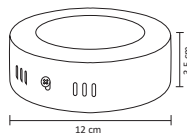

ADO-015

ADO-016

6W