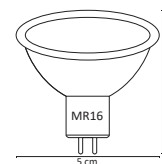

4W

ALA-001

ALA-002

5W