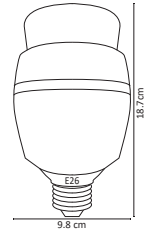

30W

ALA-016

100W