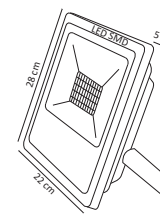

ARE-014

50W

#	💡	Ⓜ	⚡	☀️	360°	🌈	↔️	💧	🔍
Código	Producto	Watts	Voltaje	Lúmenes	Apertura	Temp. Color	Dimensiones	Protección	Observaciones
ARE-001	Reflector LED SMD Cuadrado Slim Blanco Frío	10W	90-260V~50/60Hz	950LM	120°	6500K	D. 100x135x32mm	IP66	-
ARE-002	Reflector LED SMD Cuadrado Slim Blanco Cálido	10W	90-260V~50/60Hz	900LM	120°	3000K	D. 100x135x32mm	IP66	-
ARE-003	Reflector LED SMD Cuadrado Slim Blanco Frío	30W	90-260V~50/60Hz	2,850LM	120°	6500K	D. 180x220x45mm	IP66	-
ARE-004	Reflector LED SMD Cuadrado Slim Blanco Cálido	30W	90-260V~50/60Hz	2,700LM	120°	3000K	D. 180x220x45mm	IP66	-
ARE-005	Reflector LED SMD Cuadrado Slim Blanco Frío	50W	90-260V~50/60Hz	4,650LM	120°	6500K	D. 220x280x50mm	IP66	-
ARE-006	Reflector LED SMD Cuadrado Slim Blanco Cálido	50W	90-260V~50/60Hz	4,600LM	120°	3000K	D. 220x280x50mm	IP66	-
ARE-007	Reflector LED SMD Cuadrado Slim Blanco Frío	100W	90-260V~50/60Hz	9,000LM	120°	6500K	D. 280x345x60mm	IP66	-
ARE-013	Reflector LED SMD Cuadrado Slim Blanco Frío	30W	12-24V=50/60Hz	2,850LM	120°	6500K	D. 180x220x45mm	IP66	Para Proyectos Solares
ARE-014	Reflector LED SMD Cuadrado Slim Blanco Frío	50W	12-24V=50/60Hz	4,650LM	120°	6500K	D. 220x280x50mm	IP66	Para Proyectos Solares