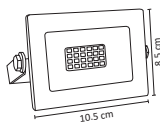

WLA-010

20W

WLA-011

50W

Código	Producto	Watts	Voltaje	Lúmenes	Apertura	Temp. Color	Dimensiones	Protección	Observaciones
WLA-010	Lámpara Industrial LED E26 Blanco Frío	20W	90-260V CA	1,700LM	150°	6500K	D. 80x152mm	IP20	E26
WLA-011	Lámpara Industrial LED Blanco Frío	50W	90-260V CA	4,500LM	120°	6500K	D. 140x208mm	IP20	E26