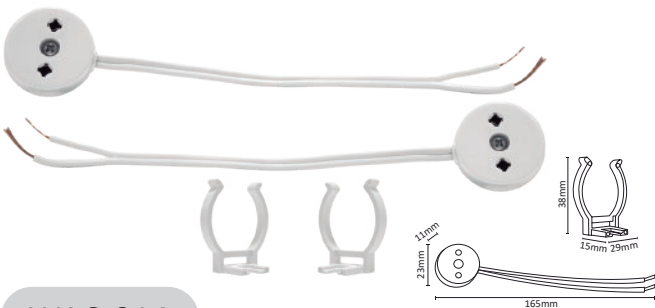

WAC-001

72W

WAC-002

72W

WAC-005

WAC-006

WAC-007

WAC-012

WAC-013

WAC-014

#	💡	W	⚡	☀️	360°	🌈	📏	💧	🔍
Código	Producto	Watts	Voltaje	Lúmenes	Apertura	Temp. Color	Dimensiones	Protección	Observaciones
WAC-001	Controlador Tira RGB con Control de 16 Colores Interior	72W	12V~50/60Hz	-	-	-	D. 50x35x20mm	IP20	-
WAC-002	Amplificador Tira RGB Interior Slim	72W	12V~50/60Hz	-	-	-	D. 170x12mm	IP20	-
WAC-005	Conector Base MR16 con Cable	100W	90-300V~50/60Hz	-	-	-	D. 16x10mm	IP20	-
WAC-006	Conector Base GU10 Cerámica con Cable	100W	90-300V~50/60Hz	-	-	-	D. 26x16mm	IP20	-
WAC-007	Conector Base G13 para Tubo T8	100W	90-300V~50/60Hz	-	-	-	D. 38x38mm	IP20	-
WAC-012	Conector Simple Kit para 50M Manguera 2835 AC 127V Exterior	100W	127V~50/60Hz	-	-	-	D. 95x19mm	IP65	-
WAC-013	Conector Extensión Manguera 2835 15cm Exterior	100W	127V~50/60Hz	-	-	-	D. 200x19mm	IP20	-
WAC-014	Kit de Conexión de Tubo LED	100W	90-300V~50/60Hz	-	-	-	D. 165x23x11mm	IP20	-

WAC-015

WAC-016

WAC-017

WAC-018

WAC-019

WAC-020

#	💡	Ⓜ	⚡	☀️	360°	🌈	📏	💧	🔍
Código	Producto	Watts	Voltaje	Lúmenes	Apertura	Temp. Color	Dimensiones	Protección	Observaciones
WAC-015	Clip de Plastico para Fijación de Manguera	-	-	-	-	-	D. 35x10x7mm	IP65	-
WAC-016	Atenuador RF para Manguera LED con Control	Max500W	127V~50/60Hz	-	-	-	D. 95x65x25mm	IP20	-
WAC-017	Conector Medio para Manguera LED	-	-	-	-	-	D. 17x30x10mm	IP65	-
WAC-018	Conector Simple para Manguera Neon	150W	127V~50/60Hz	-	-	-	D. 520x33mm	IP65	-
WAC-019	Perfil de Aluminio Anodizado con Cubierta PC Opalina para Tira LED	-	-	-	-	-	D. 2000x143x168mm	IP20	-
WAC-020	Kit de Instalación Perfil Aluminio para Tira LED	-	-	-	-	-	D 12.6x14.3mm	IP20	-