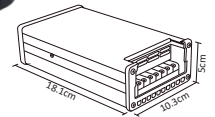

WEL-008

350W