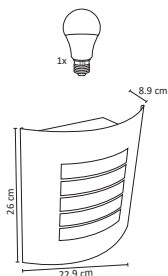

ADE-001

ADE-002

6W

ADE-007

ADE-008

12W

ADE-003

ADE-004

ADE-005

ADE-006

Código	Producto	Watts	Voltaje	Lúmenes	Apertura	Temp. Color	Dimensiones	Protección	Observaciones
ADE-001	Luminaria de Pared LED Exterior Blanco Frío	6W	90-260V~50/60Hz	500LM	145°,45°	6500K	D. 150x100x100mm	IP54	-
ADE-002	Luminaria de Pared LED Exterior Blanco Cálido	6W	90-260V~50/60Hz	450LM	45°,45°	3000K	D. 150x100x100mm	IP54	-
ADE-007	Luminaria de Pared LED Exterior Blanco Frío	12W	90-260V~50/60Hz	600LM	45°,45°	6500K	D. 250x100x100mm	IP54	-
ADE-008	Luminaria de Pared LED Exterior Blanco Cálido	12W	90-260V~50/60Hz	550LM	45°,45°	3000K	D. 250x100x100mm	IP54	-
ADE-003	Luminaria de Pared Cilindro	-	-	-	Max 90°	-	D. 68x80x92mm	IP54	Sobreponer/Base GU10
ADE-004	Luminaria de Pared Cilindro Doble	-	-	-	Max 90°	-	D. 68x150x92mm	IP54	Sobreponer/Base GU10
ADE-005	Luminaria de Pared	-	-	-	120°	-	D. 229x260x89mm	IP44	Sobreponer/Base E26
ADE-006	Cilindro Doble Aro	-	-	-	90°/90°	-	D. 100x242x134mm	IP54	Sobreponer/Base GU10