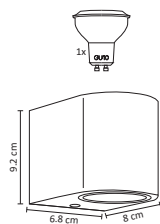

ADE-001

ADE-002

6W

ADE-007

ADE-008

12W

ADE-003

ADE-004

ADE-005

ADE-006

Código	Producto	Watts	Voltaje	Lúmenes	Apertura	Temp. Color	Dimensiones	Protección	Observaciones
ADE-001	Luminaria de Pared LED Exterior Blanco Frío	6W	90-260V~50/60Hz	500LM	145°,45°	6500K	D. 150x100x100mm	IP54	-
ADE-002	Luminaria de Pared LED Exterior Blanco Cálido	6W	90-260V~50/60Hz	450LM	45°,45°	3000K	D. 150x100x100mm	IP54	-
ADE-007	Luminaria de Pared LED Exterior Blanco Frío	12W	90-260V~50/60Hz	600LM	45°,45°	6500K	D. 250x100x100mm	IP54	-
ADE-008	Luminaria de Pared LED Exterior Blanco Cálido	12W	90-260V~50/60Hz	550LM	45°,45°	3000K	D. 250x100x100mm	IP54	-
ADE-003	Luminaria de Pared Cilindro	-	-	-	Max 90°	-	D. 68x80x92mm	IP54	Sobreponer/Base GU10
ADE-004	Luminaria de Pared Cilindro Doble	-	-	-	Max 90°	-	D. 68x150x92mm	IP54	Sobreponer/Base GU10
ADE-005	Luminaria de Pared	-	-	-	120°	-	D. 229x260x89mm	IP44	Sobreponer/Base E26
ADE-006	Cilindro Doble Aro	-	-	-	90°/90°	-	D. 100x242x134mm	IP54	Sobreponer/Base GU10