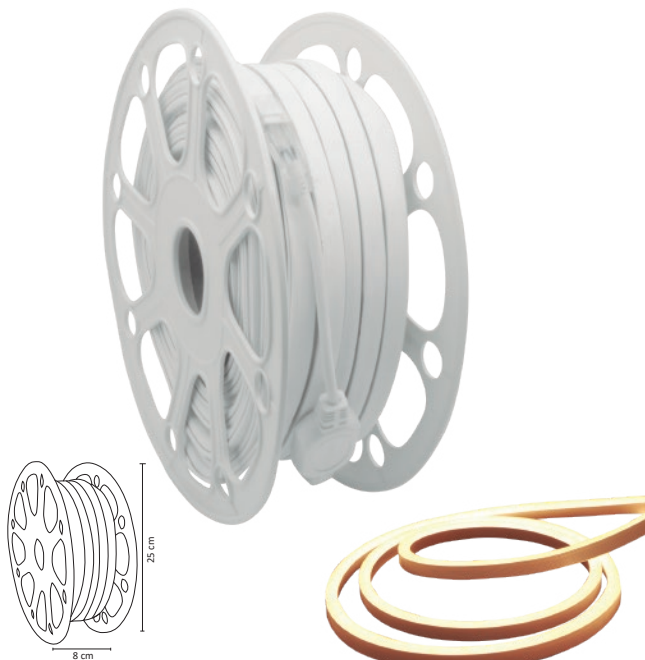

WMA-017

150W