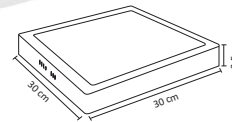

ADO-017

24W