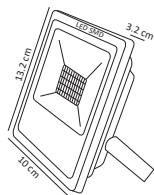

10W

20W

WRE-004

10W

50W

10W

#	Lightbulb	W	Lightning Bolt	Sun	360°	Color Wheel	Double Arrow	Water Drop	Magnifying Glass
Código	Producto	Watts	Voltaje	Lúmenes	Apertura	Temp. Color	Dimensiones	Protección	Observaciones
WRE-008	Reflector LED SMD Blanco Frío	10W	100-140V~50/60Hz	650LM	120°	6500K	D. 105x85x35mm	IP65	-
WRE-009	Reflector LED SMD Blanco Frío	20W	100-140V~50/60Hz	1,300LM	220°	6500K	D. 128x87x35mm	IP65	-
WRE-004	Reflector LED SMD RGB con Control Remoto	10W	90-260V~50/60Hz	Hasta 700LM	120°	Multicolor	D. 100x132x32mm	IP65	Incluye Control
WRE-006	Reflector LED SMD RGB con Control Remoto	50W	90-260V~50/60Hz	Hasta 3,000LM	220°	Multicolor	D. 220x275x50mm	IP65	Incluye Control
WRE-011	Reflector SMD Portatil Recargable USB	10W	100-240V~50/60Hz	800LM	120°	6500K	D. 155x90x25mm	IP54	Batería y USB. Cambio de Intensidad y Colores: Azul y Rojo