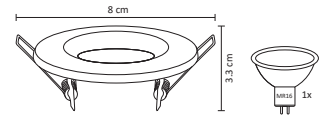

ADE-101

ADE-102

ADE-103

ADE-104

ADE-105

ADE-106

#	Lightbulb	W	V	Lightbulb	360°	Temp. Color	Dimensions	Protection	Observations
Código	Producto	Watts	Voltaje	Lúmenes	Apertura	Temp. Color	Dimensiones	Protección	Observaciones
ADE-101	Empotrable Fijo Aro Metálico Negro	-	-	-	-	-	D. 90x28mm	IP20	Base MR16
ADE-102	Empotrable Fijo Aro Metálico Blanco	-	-	-	-	-	D. 90x28mm	IP20	Base MR16
ADE-103	Empotrable Fijo Aro Metálico Satín	-	-	-	-	-	D. 90x28mm	IP20	Base MR16
ADE-104	Empotrable Dirigible Aro Metálico Negro	-	-	-	-	-	D. 80x33mm	IP20	Base MR16
ADE-105	Empotrable Dirigible Aro Metálico Blanco	-	-	-	-	-	D. 80x33mm	IP20	Base MR16
ADE-106	Empotrable Dirigible Aro Metálico Satín	-	-	-	-	-	D. 80x33mm	IP20	Base MR16