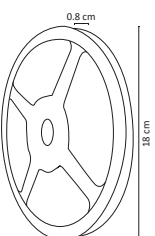

24W

24W

WTI-008

24W

50W

Código	Producto	Watts	Voltaje	Lúmenes	Apertura	Temp. Color	Dimensiones	Protección	Observaciones
WTI-005	Tira 300 LEDs 2835 Interior Blanco Frío	24W	12V=50/60Hz	1,300LM	120°	6500K	D. 5,000x8x2mm	IP20	-
WTI-006	Tira 300 LEDs 2835 Exterior Blanco Frío	24W	12V=50/60Hz	1,300LM	120°	6500K	D. 5,000x8x2mm	IP65	-
WTI-007	Tira 300 LEDs 2835 Exterior Blanco Cálido	24W	12V=50/60Hz	1,250LM	120°	3000K	D. 5,000x8x2mm	IP65	-
WTI-008	Tira 300 LEDs 2835 Exterior Azul	24W	12V=50/60Hz	280LM	120°	Azul	D. 5,000x8x2mm	IP65	-
WTI-013	Tira LED SMD 2110 5M 50W Interior Blanco Cálido	50W	24V=50/60Hz	4,000LM	120°	3000K	D. 5,000x10mm	IP20	24 Volts
WTI-014	Tira LED SMD 2110 5M 50W Interior Blanco Neutro	50W	24V=50/60Hz	4,150LM	120°	4000K	D. 5,000x10mm	IP20	24 Volts
WTI-015	Tira LED SMD 2110 5M 50W Interior Blanco Frío	50W	24V=50/60Hz	4,250LM	120°	6500K	D. 5,000x10mm	IP20	24 Volts

*Para atenuar las tiras LED se requiere un atenuador de corriente directa compatible