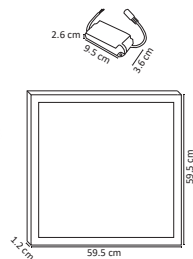

WDO-002

5W

WDO-003

12W

36W

72W

Código	Producto	Watts	Voltaje	Lúmenes	Apertura	Temp. Color	Dimensiones	Protección	Observaciones
WDO-002	Pánel LED Redondo Blanco Frío	5W	90-260V~50/60Hz	380LM	120°	6500K	D. 95x39.5mm	IP20	-
WDO-003	Pánel LED Redondo Blanco Frío	12W	90-260V~50/60Hz	900LM	120°	6500K	D. 140x48mm	IP20	-
WDO-001	Pánel LED Cuadrado Empotrable Blanco Frío	36W	90-260V~50/60Hz	3,000LM	120°	6500K	D. 595x595x12mm	IP20	-
WDO-004	Pánel LED Rectangular Empotrable Blanco Frío	72W	100-240V~50/60Hz	6,000LM	120°	6500K	D. 1195X595X12mm	IP20	-