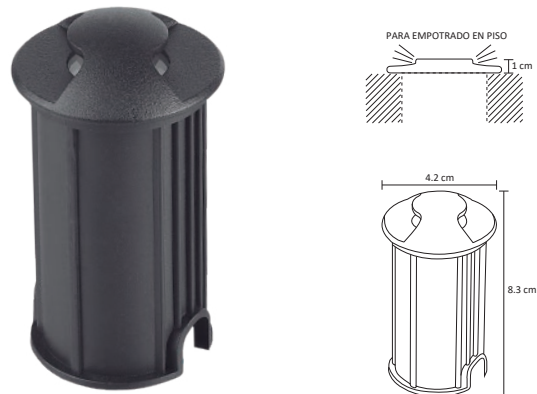

ADE-205

ADE-206

1W