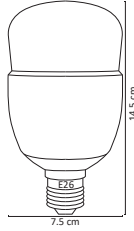

12W

#	💡	Ⓜ	⚡	☀️	360°	🌈	↔️	💧	🔍
Código	Producto	Watts	Voltaje	Lúmenes	Apertura	Temp. Color	Dimensiones	Protección	Observaciones
ALA-023	Lámpara LED Filamento E26 2W ST64	2W	100-140V~50/60Hz	180LM	320°	1800K	D. 45x75mm	IP20	E26
ALA-022	Lámpara LED Filamento E26 4W ST64	4W	100-140V~50/60Hz	340LM	320°	1800K	D. 60x130mm	IP20	Dimeable
ALA-028	Lámpara LED de Filamento E26 7W Ambar	7W	100-140V~50/60Hz	700LM	320°	1800K	D. 80x120mm	IP20	Dimeable
ALA-017	Lámpara LED Bulbo E26 Blanco Frío	12W	90-260V~50/60Hz	1,200LM	220°	6500K	D. 60x110mm	IP20	E26
ALA-018	Lámpara LED Bulbo E26 Blanco Cálido	12W	90-260V~50/60Hz	1,100LM	220°	3000K	D. 60x110mm	IP20	E26