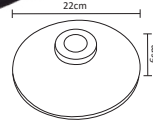

ACO-005

Código	Producto	Watts	Voltaje	Lúmenes	Apertura	Temp. Color	Dimensiones	Protección	Observaciones
ADE-601	Decorativo Colgante Vintage Bulbo E27 Oro Rosado	Max. 100W	90-260V~50/60Hz	-	-	-	D. 60x48mm	IP20	-
ADE-602	Decorativo Colgante Vintage Bulbo E27 Negro Pulido	Max. 100W	90-260V~50/60Hz	-	-	-	D. 60x48mm	IP20	-
ADE-603	Decorativo Colgante Vintage Bulbo E27 Cobre Antiguo	Max. 100W	90-260V~50/60Hz	-	-	-	D. 60x48mm	IP20	-
ACO-005	Complemento Decorativo Redondo para ADE-601 Oro Rosado	-	-	-	-	-	D. 220x60mm	IP20	No incluye colgante
ACO-006	Complemento Decorativo Redondo para ADE-602 Negro Pulido	-	-	-	-	-	D. 220x60mm	IP20	No incluye colgante
ACO-007	Complemento Decorativo Redondo para ADE-603 Cobre Antiguo	-	-	-	-	-	D. 220x60mm	IP20	No incluye colgante
ADE-604	Decorativo Colgante Cilíndrico Bulbo E27 Oro Rosado	Max. 100W	90-260V~50/60Hz	-	-	-	D. 62x45mm	IP20	-
ADE-605	Decorativo Colgante Cilíndrico Bulbo E27 Negro Pulido	Max. 100W	90-260V~50/60Hz	-	-	-	D. 62x45mm	IP20	-
ADE-606	Decorativo Colgante Cilíndrico Bulbo E27 Cobre Antiguo	Max. 100W	90-260V~50/60Hz	-	-	-	D. 62x45mm	IP20	-