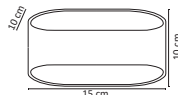

ADE-001

ADE-002

6W