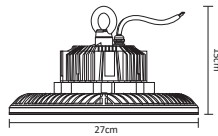

WRE-011

10W

#	Lightbulb	W	Lightning Bolt	Sun	360°	Color Wheel	Double Arrow	Water Drop	Magnifying Glass
Código	Producto	Watts	Voltaje	Lúmenes	Apertura	Temp. Color	Dimensiones	Protección	Observaciones
WRE-008	Reflector LED SMD Blanco Frío	10W	100-140V~50/60Hz	650LM	120°	6500K	D. 105x85x35mm	IP65	-
WRE-009	Reflector LED SMD Blanco Frío	20W	100-140V~50/60Hz	1,300LM	220°	6500K	D. 128x87x35mm	IP65	-
WRE-004	Reflector LED SMD RGB con Control Remoto	10W	90-260V~50/60Hz	Hasta 700LM	120°	Multicolor	D. 100x132x32mm	IP65	Incluye Control
WRE-006	Reflector LED SMD RGB con Control Remoto	50W	90-260V~50/60Hz	Hasta 3,000LM	220°	Multicolor	D. 220x275x50mm	IP65	Incluye Control
WRE-011	Reflector SMD Portatil Recargable USB	10W	100-240V~50/60Hz	800LM	120°	6500K	D. 155x90x25mm	IP54	Batería y USB. Cambio de Intensidad y Colores: Azul y Rojo