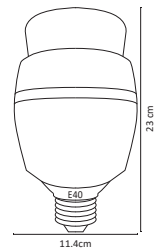

ALA-020

150W

Código	Producto	Watts	Voltaje	Lúmenes	Apertura	Temp. Color	Dimensiones	Protección	Observaciones
ALA-019	Lámpara LED Industrial E26 Blanco Frío	30W	90-300V~50/60Hz	3,000LM	120°	6500K	D. 75x145mm	IP20	E26
ALA-024	Lámpara LED Punta Poste Cono E26 Blanco Cálido	50W	90-300V~50/60Hz	6,000LM	120°	3000K	D. 138x190mm	IP65	E26
ALA-025	Lámpara LED Punta Poste Cono E26 Blanco Frío	50W	90-300V~50/60Hz	6,500LM	120°	6500K	D. 138x190mm	IP65	E26
ALA-013	Lámpara LED Industrial E26 Blanco Frío	70W	90-300V~50/60Hz	7,000LM	120°	6500K	D. 88x168mm	IP20	E26
ALA-016	Lámpara LED Industrial E26 Blanco Frío	100W	90-300V~50/60Hz	10,000LM	120°	6500K	D. 98x187mm	IP20	E26
ALA-020	Lámpara LED Industrial E40 Blanco Frío	150W	90-300V~50/60Hz	15,000LM	120°	6500K	D. 114x230mm	IP20	E40