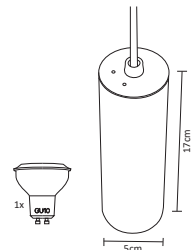

ADE-608

ADE-609

ADE-610

45W

#	Lightbulb	W	Lightning Bolt	Sun	360°	Color	Double Arrow	Water Drop	Magnifying Glass
Código	Producto	Watts	Voltaje	Lúmenes	Apertura	Temp. Color	Dimensiones	Protección	Observaciones
ADE-607	Decorativo Colgante Cubierta Cilíndrica Aluminio Blanco	Max. 50W	90-260V~50/60Hz	-	Max. 120°	-	D. 170x50mm	IP20	Base GU10
ADE-608	Decorativo Colgante Cubierta Cilíndrico Aluminio Negro	Max. 50W	90-260V~50/60Hz	-	Max. 120°	-	D. 170x50mm	IP20	Base GU10
ADE-609	Luminaria LED Colgante Interior Blanco Frío	45W	90-260V~50/60Hz	3,500LM	120°	6500K	D. 1200x70x35mm	IP20	-
ADE-610	Luminaria LED Colgante Interior Blanco Cálido	45W	90-260V~50/60Hz	3,400LM	120°	3000K	D. 1200x70x35mm	IP20	-