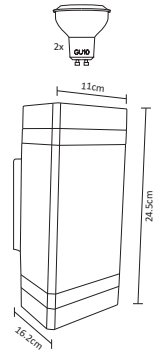

10W

ADE-012

ADE-014

10W

Código	Producto	Watts	Voltaje	Lúmenes	Apertura	Temp. Color	Dimensiones	Protección	Observaciones
ADE-010	Luminaria de Pared Exterior Blanco Frío	10W	100-240V~40/60Hz	900LM	90°	6500K	D. 240x160x80mm	IP54	Sobreponer
ADE-011	Luminaria de Pared Exterior Blanco Cálido	10W	100-240V~40/60Hz	850LM	90°	3000K	D. 240x160x80mm	IP54	Sobreponer
ADE-012	Luminaria Pared Rectangular Doble Aluminio Negro Exterior Base GU10	-	100-240V~40/60Hz	-	80°x80°	-	D. 110x245x64mm	IP54	Base 2xGU10
ADE-013	Luminaria de Pared Cilindro Doble Satín Exterior Base GU10	-	100-240V~40/60Hz	-	80°x80°	-	D. 160x90x60mm	IP54	Base 2xGU10
ADE-014	Luminaria LED de Pared Tubular Aluminio Negro Exterior Blanco Frío	10W	100-240V~40/60Hz	850LM	120°x120°	6500K	D. 200x160x55mm	IP54	Sobreponer
ADE-015	Luminaria LED de Pared Tubular Aluminio Negro Exterior Blanco Cálido	10W	100-240V~40/60Hz	800LM	120°x120°	3000K	D. 200x160x55mm	IP54	Sobreponer
ADE-016	Luminaria Pared Cilíndrica Más PC Aluminio Gris	-	90-260V~40/60Hz	-	Max. 300°	-	D. 270x90mm	IP54	Base E26