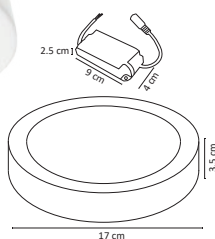

ADO-008

12W

ADO-004

ADO-012

12W

ADO-018

12W

#	💡	W	⚡	☀️	360°	🌈	↔️	💧	🔍
Código	Producto	Watts	Voltaje	Lúmenes	Apertura	Temp. Color	Dimensiones	Protección	Observaciones
ADO-001	Panel LED Redondo Slim Blanco Frío	3W	90-260V~50/60Hz	250LM	120°	6500K	D. 90x14mm	IP20	Incluye Driver
ADO-009	Panel LED Redondo Slim Blanco Cálido	3W	90-260V~50/60Hz	230LM	120°	3000K	D. 90x14mm	IP20	Incluye Driver
ADO-002	Panel LED Redondo Slim Blanco Frío	6W	90-260V~50/60Hz	500LM	120°	6500K	D. 102x14mm	IP20	Incluye Driver
ADO-010	Panel LED Redondo Slim Blanco Cálido	6W	90-260V~50/60Hz	450LM	120°	3000K	D. 102x14mm	IP20	Incluye Driver
ADO-015	Pánel LED Redondo Sobreponer Blanco Frío	6W	90-260V~50/60Hz	500LM	120°	6500K	D. 120x35mm	IP20	Incluye Driver
ADO-016	Pánel LED Redondo Sobreponer Blanco Cálido	6W	90-260V~50/60Hz	450LM	120°	3000K	D. 120x35mm	IP20	Incluye Driver
ADO-003	Panel LED Redondo Slim Blanco Frío	12W	90-260V~50/60Hz	1,000LM	120°	6500K	D. 170x14mm	IP20	Incluye Driver
ADO-008	Panel LED Redondo Slim Blanco Cálido	12W	90-260V~50/60Hz	950LM	120°	3000K	D. 170x14mm	IP20	Incluye Driver
ADO-004	Panel LED Redondo Sobreponer Blanco Frío	12W	90-260V~50/60Hz	1,000LM	120°	6500K	D. 170x35mm	IP20	Incluye Driver
ADO-012	Panel LED Redondo Sobreponer Blanco Cálido	12W	90-260V~50/60Hz	950LM	120°	3000K	D. 170x35mm	IP20	Incluye Driver
ADO-018	Panel LED Redondo Sobreponer Blanco Frío	12W	100-240V~50/60Hz	960LM	120°	6500K	D. 175x48mm	IP65	A Prueba de Vapor