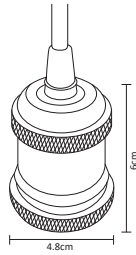

ADE-602

Código	Producto	Watts	Voltaje	Lúmenes	Apertura	Temp. Color	Dimensiones	Protección	Observaciones
ADE-601	Decorativo Colgante Vintage Bulbo E27 Oro Rosado	Max. 100W	90-260V~50/60Hz	-	-	-	D. 60x48mm	IP20	-
ADE-602	Decorativo Colgante Vintage Bulbo E27 Negro Pulido	Max. 100W	90-260V~50/60Hz	-	-	-	D. 60x48mm	IP20	-
ADE-603	Decorativo Colgante Vintage Bulbo E27 Cobre Antiguo	Max. 100W	90-260V~50/60Hz	-	-	-	D. 60x48mm	IP20	-
ACO-005	Complemento Decorativo Redondo para ADE-601 Oro Rosado	-	-	-	-	-	D. 220x60mm	IP20	No incluye colgante
ACO-006	Complemento Decorativo Redondo para ADE-602 Negro Pulido	-	-	-	-	-	D. 220x60mm	IP20	No incluye colgante
ACO-007	Complemento Decorativo Redondo para ADE-603 Cobre Antiguo	-	-	-	-	-	D. 220x60mm	IP20	No incluye colgante
ADE-604	Decorativo Colgante Cilíndrico Bulbo E27 Oro Rosado	Max. 100W	90-260V~50/60Hz	-	-	-	D. 62x45mm	IP20	-
ADE-605	Decorativo Colgante Cilíndrico Bulbo E27 Negro Pulido	Max. 100W	90-260V~50/60Hz	-	-	-	D. 62x45mm	IP20	-
ADE-606	Decorativo Colgante Cilíndrico Bulbo E27 Cobre Antiguo	Max. 100W	90-260V~50/60Hz	-	-	-	D. 62x45mm	IP20	-