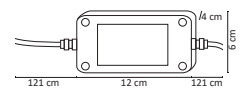

WEL-002

5 Amperes