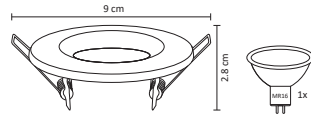

ADE-101

ADE-103

ADE-104

ADE-105

ADE-106

#	Lightbulb	W	V	Lightbulb	360°	Temp. Color	Dimensions	Protection	Observations
Código	Producto	Watts	Voltaje	Lúmenes	Apertura	Temp. Color	Dimensiones	Protección	Observaciones
ADE-101	Empotrable Fijo Aro Metálico Negro	-	-	-	-	-	D. 90x28mm	IP20	Base MR16
ADE-102	Empotrable Fijo Aro Metálico Blanco	-	-	-	-	-	D. 90x28mm	IP20	Base MR16
ADE-103	Empotrable Fijo Aro Metálico Satín	-	-	-	-	-	D. 90x28mm	IP20	Base MR16
ADE-104	Empotrable Dirigible Aro Metálico Negro	-	-	-	-	-	D. 80x33mm	IP20	Base MR16
ADE-105	Empotrable Dirigible Aro Metálico Blanco	-	-	-	-	-	D. 80x33mm	IP20	Base MR16
ADE-106	Empotrable Dirigible Aro Metálico Satín	-	-	-	-	-	D. 80x33mm	IP20	Base MR16