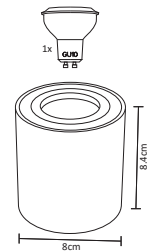

10W

ADE-702

Código	Producto	Watts	Voltaje	Lúmenes	Apertura	Temp. Color	Dimensiones	Protección	Observaciones
ADE-307	Luminaria LED Tubular Rectangular Sobreponer Aluminio Negro Exterior Blanco Frío	10W	100-240V~50/60Hz	850LM	120°x120°	6500K	D. 600x150x55mm	IP54	Sobreponer
ADE-308	Luminaria LED Tubular Rectangular Sobreponer Aluminio Negro Exterior Blanco Cálido	10W	100-240V~50/60Hz	800LM	120°x120°	3000K	D. 600x150x55mm	IP54	Sobreponer
ADE-701	Luminaria Sobreponer Techo Cilíndrico Aluminio Blanco para GU10	-	100-240V~50/60Hz	-	Max. 120°	-	D. 80x84mm	IP20	Base GU10
ADE-702	Luminaria Sobreponer Techo Cilíndrico Aluminio Negro para GU10	-	100-240V~50/60Hz	-	Max. 120°	-	D. 80x84mm	IP20	Base GU10
ADE-501	Extensión de Sockets para Bulbo	-	90-260V~50/60Hz	-	-	-	D. 7.5m	IP65	12 Bases E26 No Incluye Foco