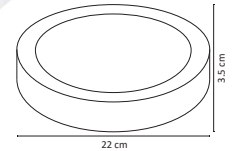

ADO-013

ADO-014

18W