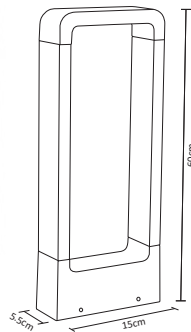

ADE-303

ADE-304

10W

ADE-309

Código	Producto	Watts	Voltaje	Lúmenes	Apertura	Temp. Color	Dimensiones	Protección	Observaciones
ADE-303	Luminaria Tipo Mini Poste Exterior Blanco Frío	10W	100-240V~50/60Hz	900LM	90°	6500K	D. 800x160x120mm	IP54	-
ADE-304	Luminaria Tipo Mini Poste Exterior Blanco Cálido	10W	100-240V~50/60Hz	850LM	90°	3000K	D. 800x160x120mm	IP54	-
ADE-309	Luminaria Mini Poste Sobreponer Cilindro Aluminio Gris	-	90-260V~50/60Hz	-	Max. 300°	-	D.500x90mm	IP54	Base E26