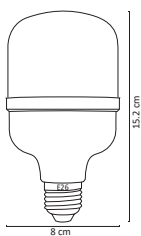

3W

WLA-005

3W

WLA-002

WLA-009

10W

Código	Producto	Watts	Voltaje	Lúmenes	Apertura	Temp. Color	Dimensiones	Protección	Observaciones
WLA-012	Lámpara LED Spot MR16 Blanco Frío	3W	100-140V CA	270LM	120°	6500K	D. 50x55mm	IP20	MR16
WLA-013	Lámpara LED Spot MR16 Blanco Cálido	3W	100-140V CA	250LM	120°	3000K	D. 50x55mm	IP20	MR16
WLA-006	Lámpara LED Bulbo E26 Blanco Frío	3W	100-140V CA	250LM	220°	6500K	D. 45x80mm	IP20	E26
WLA-007	Lámpara LED Bulbo E26 Blanco Cálido	3W	100-140V CA	230LM	220°	3000K	D. 45x80mm	IP20	E26
WLA-001	Lámpara LED Bulbo E26 Blanco Frío	5W	100-140V CA	430LM	220°	6500K	D. 50x85mm	IP20	E26
WLA-008	Lámpara LED Bulbo E26 Blanco Cálido	5W	100-140V CA	400LM	220°	3000K	D. 50x85mm	IP20	E26
WLA-005	Lámpara LED Spot E26 RGB	3W	90-260V CA	200LM	30°	Multicolor	D. 50x65	IP20	Incluye Control
WLA-002	Lámpara LED Bulbo E26 Blanco Frío	10W	100-140V CA	850LM	220°	6500K	D. 60x110mm	IP20	E26
WLA-009	Lámpara LED Bulbo E26 Blanco Cálido	10W	100-140V CA	800LM	220°	3000K	D. 60x110mm	IP20	E26