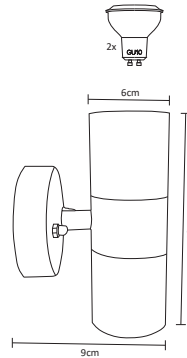

10W

ADE-013

ADE-014

10W

Código	Producto	Watts	Voltaje	Lúmenes	Apertura	Temp. Color	Dimensiones	Protección	Observaciones
ADE-010	Luminaria de Pared Exterior Blanco Frío	10W	100-240V~40/60Hz	900LM	90°	6500K	D. 240x160x80mm	IP54	Sobreponer
ADE-011	Luminaria de Pared Exterior Blanco Cálido	10W	100-240V~40/60Hz	850LM	90°	3000K	D. 240x160x80mm	IP54	Sobreponer
ADE-012	Luminaria Pared Rectangular Doble Aluminio Negro Exterior Base GU10	-	100-240V~40/60Hz	-	80°x80°	-	D. 110x245x64mm	IP54	Base 2xGU10
ADE-013	Luminaria de Pared Cilindro Doble Satín Exterior Base GU10	-	100-240V~40/60Hz	-	80°x80°	-	D. 160x90x60mm	IP54	Base 2xGU10
ADE-014	Luminaria LED de Pared Tubular Aluminio Negro Exterior Blanco Frío	10W	100-240V~40/60Hz	850LM	120°x120°	6500K	D. 200x160x55mm	IP54	Sobreponer
ADE-015	Luminaria LED de Pared Tubular Aluminio Negro Exterior Blanco Cálido	10W	100-240V~40/60Hz	800LM	120°x120°	3000K	D. 200x160x55mm	IP54	Sobreponer
ADE-016	Luminaria Pared Cilíndrica Más PC Aluminio Gris	-	90-260V~40/60Hz	-	Max. 300°	-	D. 270x90mm	IP54	Base E26