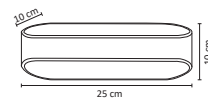

ADE-007

ADE-008

12W