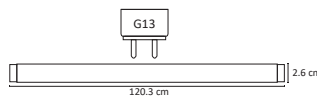

WTU-004

#	Light	W	Lightning	Sun	360°	Color	Double Arrow	Water Drop	Magnifying Glass
Código	Producto	Watts	Voltaje	Lúmenes	Apertura	Temp. Color	Dimensiones	Protección	Observaciones
WGA-001	Gabinete Canaleta Doble T8 120cm	-	-	-	-	-	D. 121.7x77x40mm	IP20	Para 2 Tubos T8 G13
WGA-002	Gabinete Canaleta 1xT8 120cm	-	-	-	-	-	D. 121.7x77x40mm	IP20	Para 1 Tubo T8 G13
WTU-006	Tubo LED Base de Plástico Transparente Blanco Frío	9W	100-240V~50/60Hz	800LM	120°	6500K	D. 600x30mm	IP20	-
WTU-005	Tubo LED Base de Plástico Transparente Blanco Frío	18W	90-260V~50/60Hz	1,600LM	120°	6500K	D. 1200x30mm	IP20	-
WTU-003	Tubo LED Vidrio Transparente Blanco Frío	18W	90-260V~50/60Hz	1,750LM	150°	6500K	D. 1200x26mm	IP20	Conexión 2 polos
WTU-004	Tubo LED Vidrio Opalino Blanco Frío	18W	90-260V~50/60Hz	1,700LM	120°	6500K	D. 1200x26mm	IP20	Conexión 2 polos
WTU-007	Tubo LED -1 PIN - Transparente T8 Blanco Frío	36W	90-260V~50/60Hz	3,000LM	120°	6500K	D. 2400x30mm	IP20	Incluye Aro Sujetador