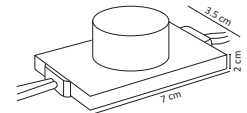

WMO-014

WMO-015

WMO-016

1.4W