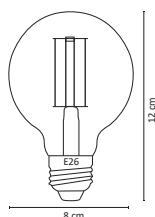

ALA-023

2W

ALA-022

4W

ALA-028

7W

ALA-017

ALA-018

12W

#	💡	Ⓜ	⚡	☀️	360°	🌈	↔️	💧	🔍
Código	Producto	Watts	Voltaje	Lúmenes	Apertura	Temp. Color	Dimensiones	Protección	Observaciones
ALA-023	Lámpara LED Filamento E26 2W ST64	2W	100-140V~50/60Hz	180LM	320°	1800K	D. 45x75mm	IP20	E26
ALA-022	Lámpara LED Filamento E26 4W ST64	4W	100-140V~50/60Hz	340LM	320°	1800K	D. 60x130mm	IP20	Dimeable
ALA-028	Lámpara LED de Filamento E26 7W Ambar	7W	100-140V~50/60Hz	700LM	320°	1800K	D. 80x120mm	IP20	Dimeable
ALA-017	Lámpara LED Bulbo E26 Blanco Frío	12W	90-260V~50/60Hz	1,200LM	220°	6500K	D. 60x110mm	IP20	E26
ALA-018	Lámpara LED Bulbo E26 Blanco Cálido	12W	90-260V~50/60Hz	1,100LM	220°	3000K	D. 60x110mm	IP20	E26