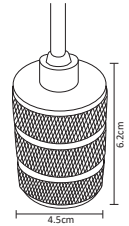

ADE-604

Código	Producto	Watts	Voltaje	Lúmenes	Apertura	Temp. Color	Dimensiones	Protección	Observaciones
ADE-601	Decorativo Colgante Vintage Bulbo E27 Oro Rosado	Max. 100W	90-260V~50/60Hz	-	-	-	D. 60x48mm	IP20	-
ADE-602	Decorativo Colgante Vintage Bulbo E27 Negro Pulido	Max. 100W	90-260V~50/60Hz	-	-	-	D. 60x48mm	IP20	-
ADE-603	Decorativo Colgante Vintage Bulbo E27 Cobre Antiguo	Max. 100W	90-260V~50/60Hz	-	-	-	D. 60x48mm	IP20	-
ACO-005	Complemento Decorativo Redondo para ADE-601 Oro Rosado	-	-	-	-	-	D. 220x60mm	IP20	No incluye colgante
ACO-006	Complemento Decorativo Redondo para ADE-602 Negro Pulido	-	-	-	-	-	D. 220x60mm	IP20	No incluye colgante
ACO-007	Complemento Decorativo Redondo para ADE-603 Cobre Antiguo	-	-	-	-	-	D. 220x60mm	IP20	No incluye colgante
ADE-604	Decorativo Colgante Cilíndrico Bulbo E27 Oro Rosado	Max. 100W	90-260V~50/60Hz	-	-	-	D. 62x45mm	IP20	-
ADE-605	Decorativo Colgante Cilíndrico Bulbo E27 Negro Pulido	Max. 100W	90-260V~50/60Hz	-	-	-	D. 62x45mm	IP20	-
ADE-606	Decorativo Colgante Cilíndrico Bulbo E27 Cobre Antiguo	Max. 100W	90-260V~50/60Hz	-	-	-	D. 62x45mm	IP20	-