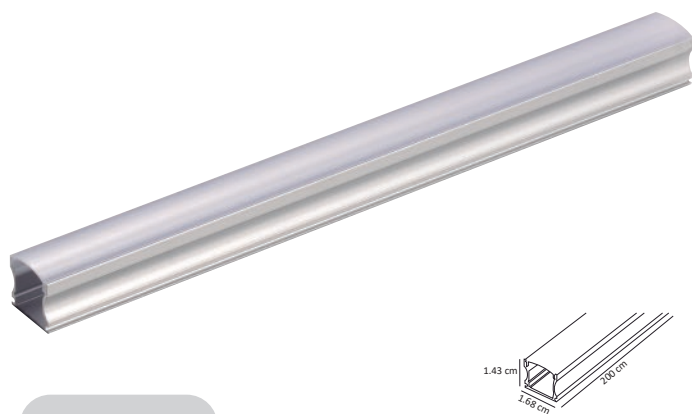

WAC-015

WAC-016

WAC-017

WAC-018

WAC-019

WAC-020

#	💡	Ⓜ	⚡	☀️	360°	🌈	📏	💧	🔍
Código	Producto	Watts	Voltaje	Lúmenes	Apertura	Temp. Color	Dimensiones	Protección	Observaciones
WAC-015	Clip de Plastico para Fijación de Manguera	-	-	-	-	-	D. 35x10x7mm	IP65	-
WAC-016	Atenuador RF para Manguera LED con Control	Max500W	127V~50/60Hz	-	-	-	D. 95x65x25mm	IP20	-
WAC-017	Conector Medio para Manguera LED	-	-	-	-	-	D. 17x30x10mm	IP65	-
WAC-018	Conector Simple para Manguera Neon	150W	127V~50/60Hz	-	-	-	D. 520x33mm	IP65	-
WAC-019	Perfil de Aluminio Anodizado con Cubierta PC Opalina para Tira LED	-	-	-	-	-	D. 2000x143x168mm	IP20	-
WAC-020	Kit de Instalación Perfil Aluminio para Tira LED	-	-	-	-	-	D 12.6x14.3mm	IP20	-