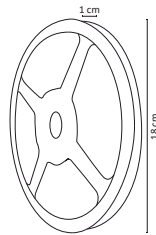

WTI-001

36W