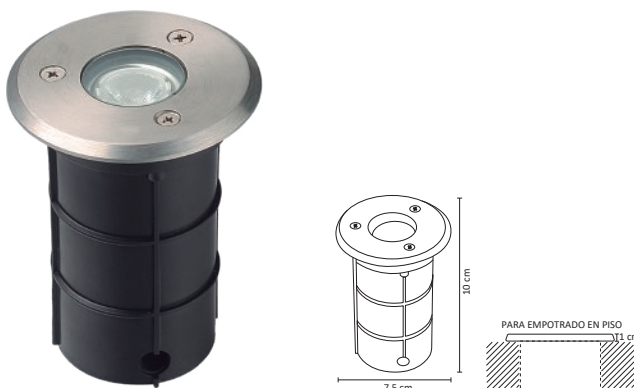

ADE-203

ADE-204

1W