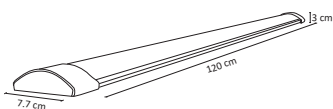

AGA-008

36W