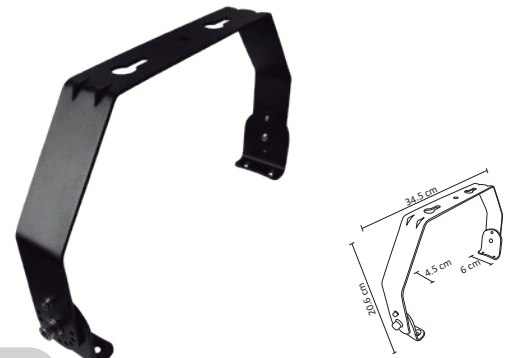

ACO-002

ACO-003

#	Lightbulb	W	Lightning bolt	Gear	360°	Color wheel	Double-headed arrow	Water drop	Magnifying glass
Código	Producto	Watts	Voltaje	Lúmenes	Apertura	Temp. Color	Dimensiones	Protección	Observaciones
ARE-015	Campana Modular LED Exterior	50W	90-260V~50/60Hz	5,000LM	90°	6500K	D. 180x180x125mm	IP65	Se puede conectar en grupo
ARE-009	Campana Industrial Slim LED Exterior Blanco Frío	100W	90-300V~50/60Hz	14,000LM	120°	6500K	D. 300x135mm	IP65	No Incluye Complemento
ARE-008	Campana Industrial Slim LED Exterior Blanco Frío	150W	90-300V~50/60Hz	21,000LM	90°	6500K	D. 300x135mm	IP65	No Incluye Complemento
ARE-012	Campana Industrial Slim LED Con Óptica Blanco Frío	240W	90-300V~50/60Hz	33,600LM	50°	6500K	D. 360x170mm	IP65	No Incluye Complemento
ACO-002	Complemento para Fijar Campana Industrial 100W Y 150W	-	-	-	-	-	D. 200x303x45mm	-	Incluye 4 Tornillos Hexagonal 4mm de Punta Plana
ACO-003	Complemento para Fijar Campana Industrial 240W	-	-	-	-	-	D. 206x345x45mm	-	Incluye 4 Tornillos Hexagonal 4mm de Punta Plana