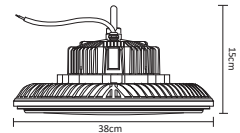

180W

¿Sabes qué es el GRAFENO?

EL GRAFENO se obtiene a partir de una sustancia abundante en la naturaleza, el grafito. Este material surge cuando pequeñísimas partículas de carbono se agrupan de forma muy densa en celdas hexagonales.

Y es que es un material muy duro, resistente, flexible y muy ligero; lo que permite moldearlo según las necesidades de cada caso. Conduce muy bien el calor; convirtiéndolo en un material ideal para luminarios LED.

Código	Producto	Watts	Voltaje	Lúmenes	Apertura	Temp. Color	Dimensiones	Protección	Observaciones
WRE-007	Campana LED SLIM Multivoltaje	100W	90-265V~50/60Hz	12,000LM	90°	6500K	D. 270x150mm	IP66	Material: Grafeno
WRE-010	Campana LED SLIM Multivoltaje	180W	90-265V~50/60Hz	21,000LM	90°	6500K	D. 380x150mm	IP66	Material: Grafeno