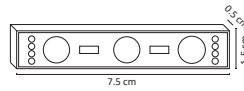

WMO-010

WMO-011

WMO-012

WMO-013

0.72W