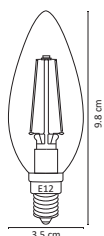

ALA-026

2W

ALA-027

4W

ALA-005

4W

5W

7W

7W

#	💡	Ⓜ	⚡	☀️	⊖	🌈	↔️	💧	🔍
Código	Producto	Watts	Voltaje	Lúmenes	Apertura	Temp. Color	Dimensiones	Protección	Observaciones
ALA-026	Lámpara LED G9 2W Blanco Cálido	2W	100-140V~50/60Hz	200LM	320°	3000K	D. 14x50mm	IP20	G9
ALA-027	Lámpara LED G9 4W Blanco Cálido	4W	100-140V~50/60Hz	400LM	320°	3000K	D. 14x60mm	IP20	G9
ALA-005	Lámpara Vela E12 Filamento Blanco Cálido	4W	100-140V~50/60Hz	400LM	320°	2700K	D. 35x98mm	IP20	Filamento LED
ALA-001	Lámpara LED Spot MR16 Blanco Frío	5W	90-260V~50/60Hz	430LM	120°	6500K	D. 50x54mm	IP20	MR16
ALA-002	Lámpara LED Spot MR16 Blanco Cálido	5W	90-260V~50/60Hz	400LM	120°	3000K	D. 50x54mm	IP20	MR16
ALA-006	Lámpara LED Spot GU10 Blanco Frío	7W	90-260V~50/60Hz	580LM	45°	6500K	D. 50x55mm	IP20	GU10
ALA-007	Lámpara LED Spot GU10 Blanco Cálido	7W	90-260V~50/60Hz	550LM	45°	3000K	D. 50x55mm	IP20	GU10
ALA-014	Lámpara LED Spot MR16 Blanco Frío	7W	90-260V~50/60Hz	580LM	45°	6500K	D. 50x55mm	IP20	MR16
ALA-015	Lámpara LED Spot MR16 Blanco Cálido	7W	90-260V~50/60Hz	550LM	45°	3000K	D. 50x55mm	IP20	MR16